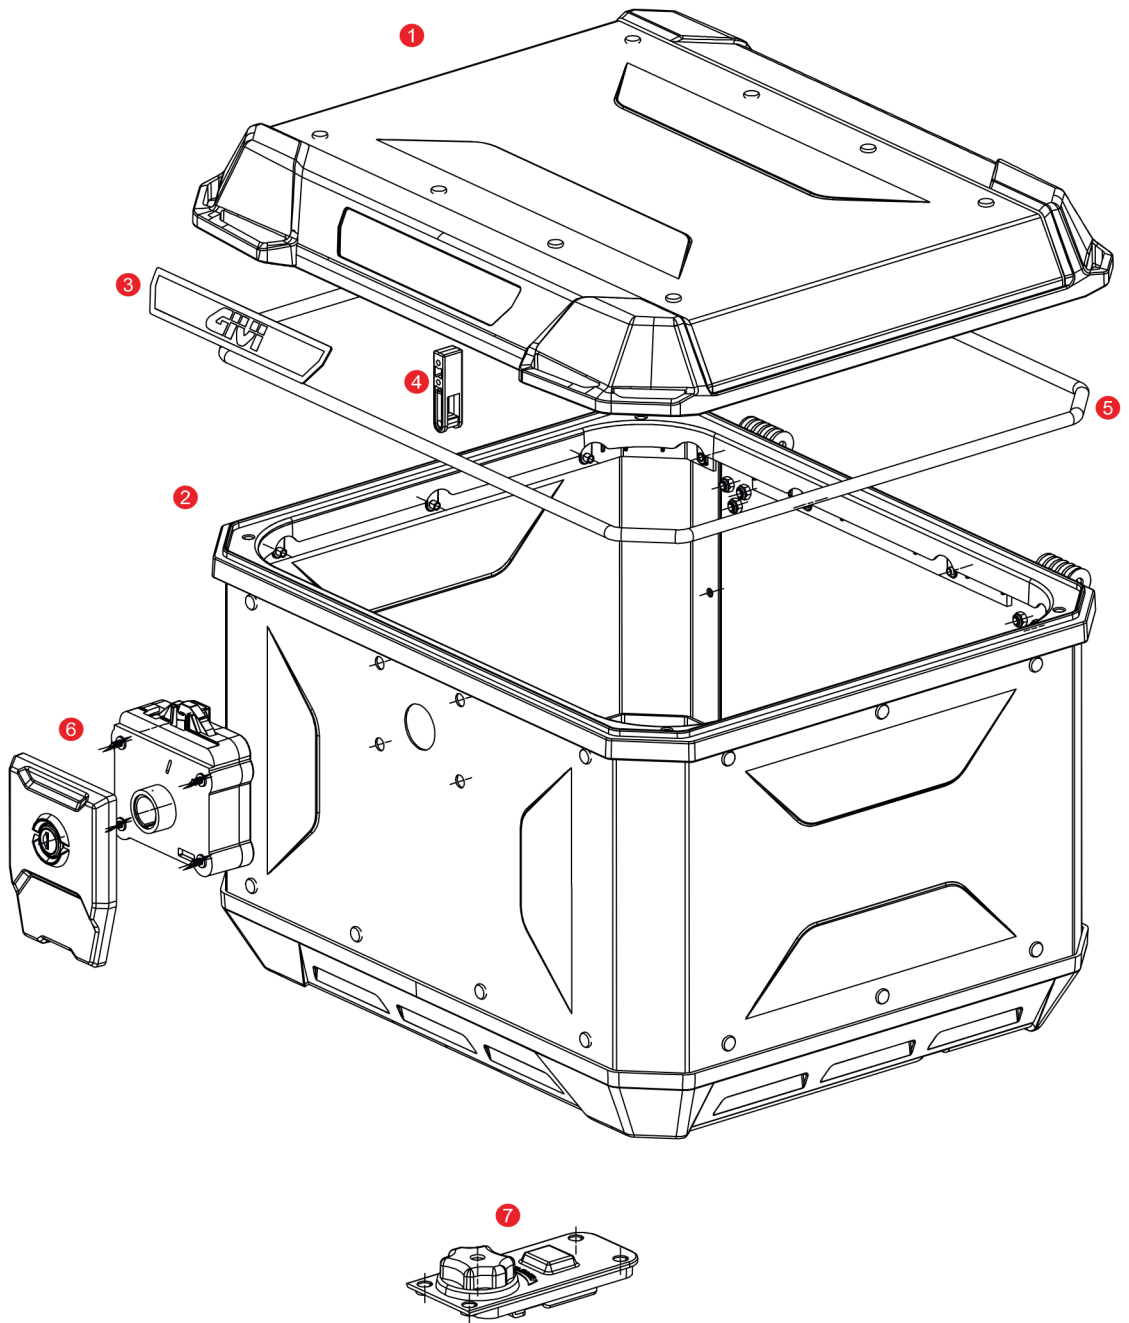

ALP44A2 / ALP44B2 ALPINA

- 1 ZALP44CBM2 ALP44B2 assembled Top Shell
- 2 ZALP44FAM2 ALP44A2 assembled Bottom Shell
- 2 ZALP44FBM2 ALP44B2 assembled Bottom Shell
- 3 E253 Alpina2 recycled felt Inner lining

- 4 Z4063R Kit 8 fermi adesivi per rivestimento interno ALP44 Alpina, B38 Bernina
- 5 Z8941R Trim for aluminium cases, 180cm