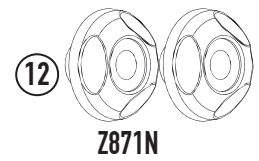

A5147A - A5147AK

ATTACCHI SPECIFICI PER - SPECIFIC FITTING KIT FOR - KIT DE MONTAGE SPECIFIQUE POUR
SPEZIFISCHER MONTAGEKIT FÜR - ANCLAJE ESPECÍFICO PARA - ANCORADOURO ESPECÍFICO

N°	Descrizione/Description	Caratteristiche/Features	Codice/Code	Quantità/Quantity
1	Supporto - Support - Support Halierung - Soporte - Apoio	-	GL6021V	1
2	Vite - Screw - Vis - Schraube Tornillo - Parafuso	M6X35 TBEI	640TBEI	1
3	Vite - Screw - Vis - Schraube Tornillo - Parafuso	M6X35 TBEI	635TBEI	1
4	Rondella Inox - Stainless Steel Washer Rondelle Inox - Rostfreie Unterlegscheibe Aus Stahl Arandela Inox - Arruela Lisa De Aço Inox	Foro Ø6mm / Esterno Ø18MM	618RON	2
5	Distanziale - Spacer Entretoise - Distanzstueck Distanciador - Espaçador	Ø18x16 Foro 8,5mm	C18L16F8.5T	1
6	Distanziale - Spacer Entretoise - Distanzstueck Distanciador - Espaçador	Ø12x4 Foro 6,5mm	C12L4F6.5T	1
7	Distanziale - Spacer Entretoise - Distanzstueck Distanciador - Espaçador	Ø12x20 Foro 6,5mm	C12L20F6.5T	1
8	Vite - Screw - Vis - Schraube Tornillo - Parafuso	M6X20 TBEIFL	620TBEIFN	2
9	Rondella In Gomma - Rubber Washer Rondelle En Gomme - Gummischeibe Arandela De Goma - Arruela De Borracha	Ø16XØ9XØ2mm	916RONG	4
10	Distanziale - Spacer Entretoise - Distanzstueck Distanciador - Espaçador	Ø9x7 Foro 6mm	C9L7F6T	2
11	Vite - Screw - Vis - Schraube Tornillo - Parafuso	M6X25 TBEI	625TBEI	2
12	Boccola Di Ritenzione - Plastic Bush Douille Plastique - Plastik Buchse Casquillo - Boné	-	Z871N	2
13	Gommino - Fairleader Chaumard - Gummi Goma - Borracha	-	Z268-2	2
14	Dado - Bolt - Erou Mutter - Tuerca - Porca	Dado Autobloccante Flangiato basso M6 (H.7mm)	6DADIABFN	2
15	Tappo - Cap Fiche - Stecker Enchufe - Capa	-	10COP	2
16	Schermo Specifico - Specific Screen - Écran Spécifique Spezifischen Bildschirm - Pantalla Específica - Tela Específica	-	5147A	-

A5147A - A5147AK

ATTACCHI SPECIFICI PER - SPECIFIC FITTING KIT FOR - KIT DE MONTAGE SPECIFIQUE POUR
SPEZIFISCHER MONTAGEKIT FÜR - ANCLAJE ESPECÍFICO PARA - ANCORADOURO ESPECÍFICO