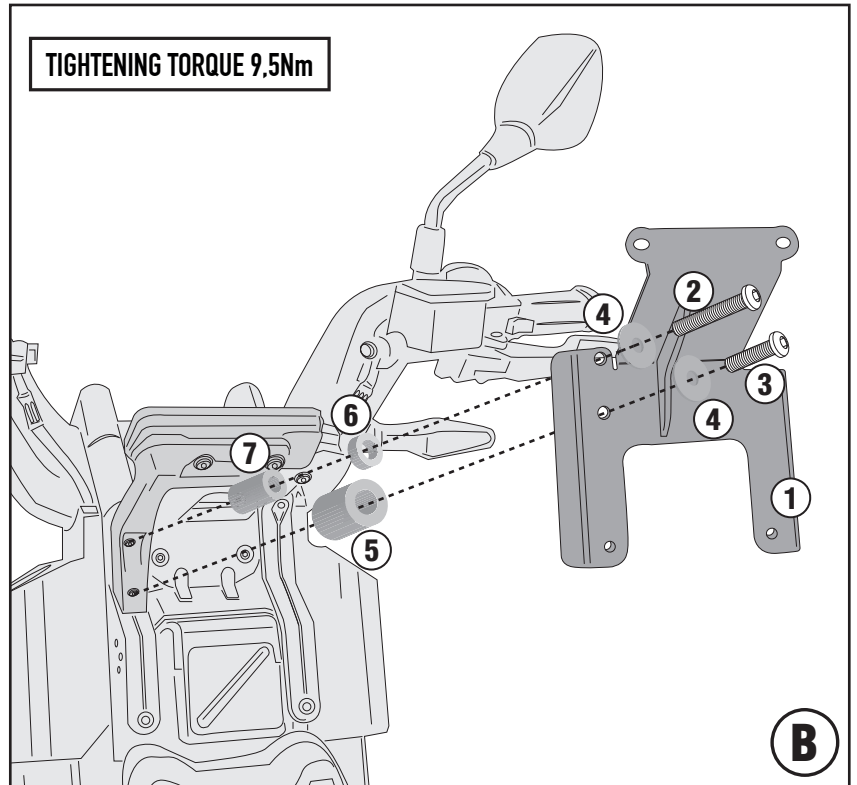

A5147A - A5147AK

ATTACCHI SPECIFICI PER - SPECIFIC FITTING KIT FOR - KIT DE MONTAGE SPECIFIQUE POUR
SPEZIFISCHER MONTAGEKIT FÜR - ANCLAJE ESPECÍFICO PARA - ANCORADOURO ESPECÍFICO