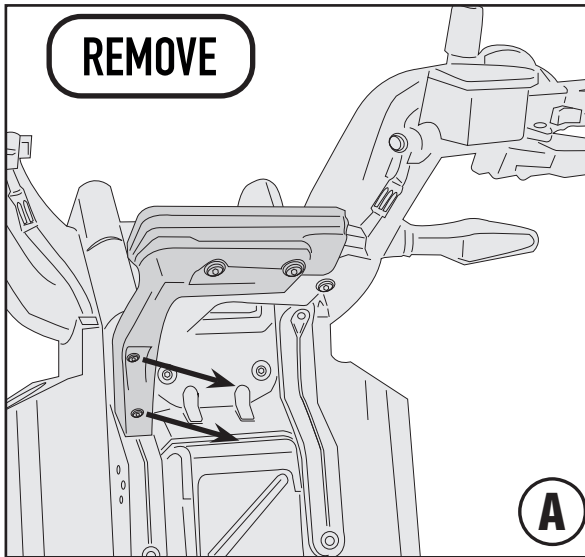

A5147A - A5147AK

ATTACCHI SPECIFICI PER - SPECIFIC FITTING KIT FOR - KIT DE MONTAGE SPECIFIQUE POUR
SPEZIFISCHER MONTAGEKIT FÜR - ANCLAJE ESPECÍFICO PARA - ANCORADOURO ESPECÍFICO