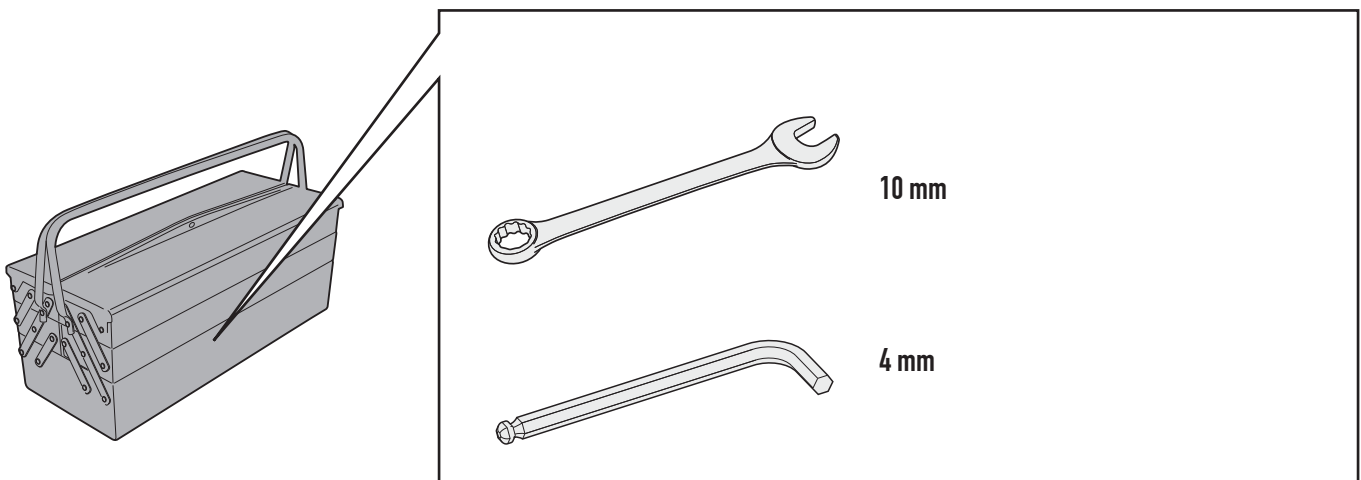

A5147A - A5147AK

ATTACCHI SPECIFICI PER - SPECIFIC FITTING KIT FOR - KIT DE MONTAGE SPECIFIQUE POUR
SPEZIFISCHER MONTAGEKIT FÜR - ANCLAJE ESPECÍFICO PARA - ANCORADOURO ESPECÍFICO

N°	Descrizione/Description	Caratteristiche/Features	Codice/Code	Quantità/Quantity
1	Supporto - Support - Support Halierung - Soporte - Apoio	-	GL6021V	1
2	Vite - Screw - Vis - Schraube Tornillo - Parafuso	M6X35 TBEI	640TBEI	1
3	Vite - Screw - Vis - Schraube Tornillo - Parafuso	M6X35 TBEI	635TBEI	1
4	Rondella Inox - Stainless Steel Washer Rondelle Inox - Rostfreie Unterlegscheibe Aus Stahl Arandela Inox - Arruela Lisa De Aço Inox	Foro Ø6mm / Esterno Ø18MM	618RON	2
5	Distanziale - Spacer Entretoise - Distanzstueck Distanciador - Espaçador	Ø18x16 Foro 8,5mm	C18L16F8.5T	1
6	Distanziale - Spacer Entretoise - Distanzstueck Distanciador - Espaçador	Ø12x4 Foro 6,5mm	C12L4F6.5T	1
7	Distanziale - Spacer Entretoise - Distanzstueck Distanciador - Espaçador	Ø12x20 Foro 6,5mm	C12L20F6.5T	1
8	Vite - Screw - Vis - Schraube Tornillo - Parafuso	M6X20 TBEIFL	620TBEIFN	2
9	Rondella In Gomma - Rubber Washer Rondelle En Gomme - Gummischeibe Arandela De Goma - Arruela De Borracha	Ø16XØ9XØ2mm	916RONG	4
10	Distanziale - Spacer Entretoise - Distanzstueck Distanciador - Espaçador	Ø9x7 Foro 6mm	C9L7F6T	2
11	Vite - Screw - Vis - Schraube Tornillo - Parafuso	M6X25 TBEI	625TBEI	2
12	Boccola Di Ritenzione - Plastic Bush Douille Plastique - Plastik Buchse Casquillo - Boné	-	Z871N	2
13	Gommino - Fairleader Chaumard - Gummi Goma - Borracha	-	Z268-2	2
14	Dado - Bolt - Erou Mutter - Tuerca - Porca	Dado Autobloccante Flangiato basso M6 (H.7mm)	6DADIABFN	2
15	Tappo - Cap Fiche - Stecker Enchufe - Capa	-	10COP	2
16	Schermo Specifico - Specific Screen - Écran Spécifique Spezifischen Bildschirm - Pantalla Específica - Tela Específica	-	5147A	-

A5147A - A5147AK

ATTACCHI SPECIFICI PER - SPECIFIC FITTING KIT FOR - KIT DE MONTAGE SPECIFIQUE POUR
SPEZIFISCHER MONTAGEKIT FÜR - ANCLAJE ESPECÍFICO PARA - ANCORADOURO ESPECÍFICO