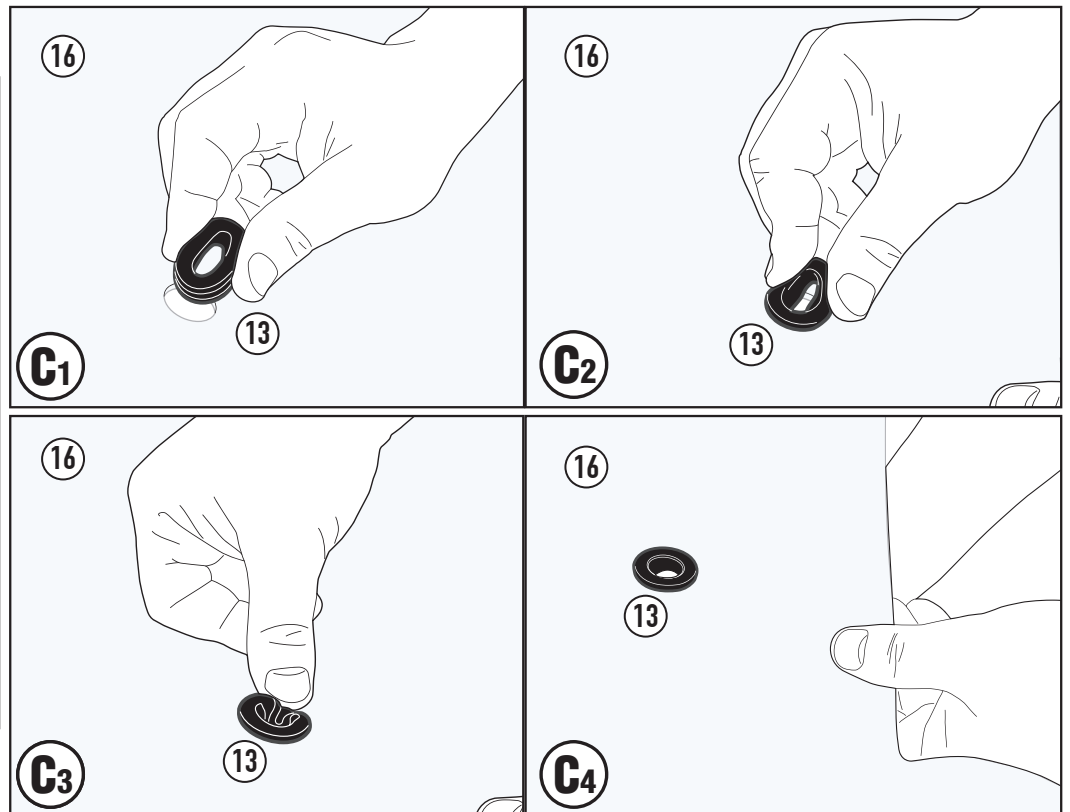

A5147A - A5147AK

ATTACCHI SPECIFICI PER - SPECIFIC FITTING KIT FOR - KIT DE MONTAGE SPECIFIQUE POUR
SPEZIFISCHER MONTAGEKIT FÜR - ANCLAJE ESPECÍFICO PARA - ANCORADOURO ESPECÍFICO