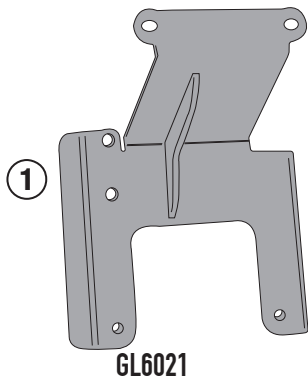

A5147A - A5147AK

ATTACCHI SPECIFICI PER - SPECIFIC FITTING KIT FOR - KIT DE MONTAGE SPECIFIQUE POUR
SPEZIFISCHER MONTAGEKIT FÜR - ANCLAJE ESPECÍFICO PARA - ANCORADOURO ESPECÍFICO

N°	Descrizione/Description	Caratteristiche/Features	Codice/Code	Quantità/Quantity
1	Supporto - Support - Support Halierung - Soporte - Apoio	-	GL6021V	1
2	Vite - Screw - Vis - Schraube Tornillo - Parafuso	M6X35 TBEI	640TBEI	1
3	Vite - Screw - Vis - Schraube Tornillo - Parafuso	M6X35 TBEI	635TBEI	1
4	Rondella Inox - Stainless Steel Washer Rondelle Inox - Rostfreie Unterlegscheibe Aus Stahl Arandela Inox - Arruela Lisa De Aço Inox	Foro Ø6mm / Esterno Ø18MM	618RON	2
5	Distanziale - Spacer Entretoise - Distanzstueck Distanciador - Espaçador	Ø18x16 Foro 8,5mm	C18L16F8.5T	1
6	Distanziale - Spacer Entretoise - Distanzstueck Distanciador - Espaçador	Ø12x4 Foro 6,5mm	C12L4F6.5T	1
7	Distanziale - Spacer Entretoise - Distanzstueck Distanciador - Espaçador	Ø12x20 Foro 6,5mm	C12L20F6.5T	1
8	Vite - Screw - Vis - Schraube Tornillo - Parafuso	M6X20 TBEIFL	620TBEIFN	2
9	Rondella In Gomma - Rubber Washer Rondelle En Gomme - Gummischeibe Arandela De Goma - Arruela De Borracha	Ø16XØ9XØ2mm	916RONG	4
10	Distanziale - Spacer Entretoise - Distanzstueck Distanciador - Espaçador	Ø9x7 Foro 6mm	C9L7F6T	2
11	Vite - Screw - Vis - Schraube Tornillo - Parafuso	M6X25 TBEI	625TBEI	2
12	Boccola Di Ritenzione - Plastic Bush Douille Plastique - Plastik Buchse Casquillo - Boné	-	Z871N	2
13	Gommino - Fairleader Chaumard - Gummi Goma - Borracha	-	Z268-2	2
14	Dado - Bolt - Erou Mutter - Tuerca - Porca	Dado Autobloccante Flangiato basso M6 (H.7mm)	6DADIABFN	2
15	Tappo - Cap Fiche - Stecker Enchufe - Capa	-	10COP	2
16	Schermo Specifico - Specific Screen - Écran Spécifique Spezifischen Bildschirm - Pantalla Específica - Tela Específica	-	5147A	-

A5147A - A5147AK

ATTACCHI SPECIFICI PER - SPECIFIC FITTING KIT FOR - KIT DE MONTAGE SPECIFIQUE POUR
SPEZIFISCHER MONTAGEKIT FÜR - ANCLAJE ESPECÍFICO PARA - ANCORADOURO ESPECÍFICO