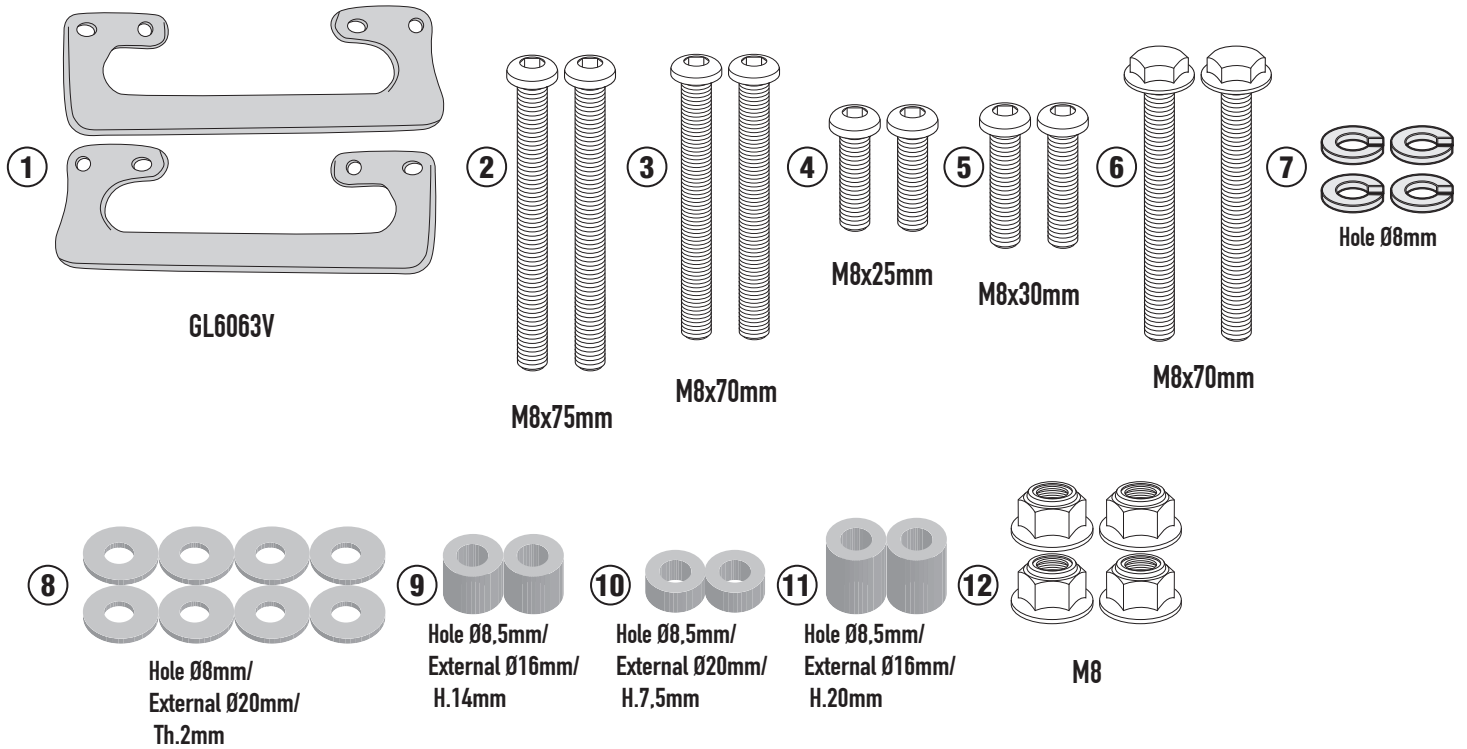

9053KIT - 9053KITK

KIT SPECIFICO - SPECIFIC KIT - KIT SPECIFIQUE - SPEZIFISCHES KIT - KIT ESPECÍFICO - KIT ESPECÍFICA

N°	Descrizione/Description	Caratteristiche/Features	Codice/Code	Quantità/Quantity
1	Supporto laterale - Lateral support - Untere Halterung Support latéral - Soporte lateral - Suporte lateral	-	GL6063V	1
2	Vite - Screw - Vis - Schraube Tornillo - Parafuso	M8x75 TBEI	875TBEI	2
3	Vite - Screw - Vis - Schraube Tornillo - Parafuso	M8x70 TBEI	870TBEI	2
4	Vite - Screw - Vis - Schraube Tornillo - Parafuso	M8x25 TBEI	825TBEI	2
5	Vite - Screw - Vis - Schraube Tornillo - Parafuso	M8x30 TBEI	830TBEI	2
6	Vite - Screw - Vis - Schraube Tornillo - Parafuso	M8x70 TEF	870TEF	2
7	Rondella spaccata - Split washer Scheibe - Rondelle fendue Arandela seccionada - Arruela Dentada	Foro Ø8mm	Z1060	4
8	Rondella - Washer - Rondelle - Scheibe Arandela - Arruela	Foro Ø8mm / Esterno Ø20mm Sp. 2mm	820RON	8
9	Distanziale - Spacer Entretoise - Distanzstueck Distanciador - Espaçador	Ø16x14 Foro 8,5mm	C16L14F8,5T	2
10	Distanziale - Spacer Entretoise - Distanzstueck Distanciador - Espaçador	Ø20x7,5 Foro 8,5mm	C20L7,5F8,5T	2
11	Distanziale - Spacer Entretoise - Distanzstueck Distanciador - Espaçador	Ø16x20 Foro 8,5mm	C16L20F8,5T	2
12	Dado - Bolt - Erou Mutter - Tuerca - Porca	Dado Autobloccante Flangiato M8 (H9,5mm)	8DADIFN	4
13	Particolari Inclusi nel SR9053 Components Included In SR9053 Pièces Inclues Dans SR90543 Die Einzelnen Teile Sind Bei SR9053 Despieces Incluidos SR9053 Componentes inclusos na SR9053	-	-	-
14	Particolari Inclusi nel PL9053 Components Included In PL9053 Pièces Inclues Dans PL9053 Die Einzelnen Teile Sind Bei PL9053 Despieces Incluidos PL9053 Componentes inclusos na PL9053	-	-	-

9053KIT - 9053KITK

KIT SPECIFICO - SPECIFIC KIT - KIT SPECIFIQUE - SPEZIFISCHES KIT - KIT ESPECÍFICO - KIT ESPECÍFICA

CHECK THE SCREW LENGTH HERE

ISTRUZIONI DI MONTAGGIO - MOUNTING INSTRUCTIONS
INSTRUCCIONES DE MONTAJE - BAUANLEITUNG
INSTRUCCIONES DE MONTAJE - INSTRUÇÕES DE MONTAGEM