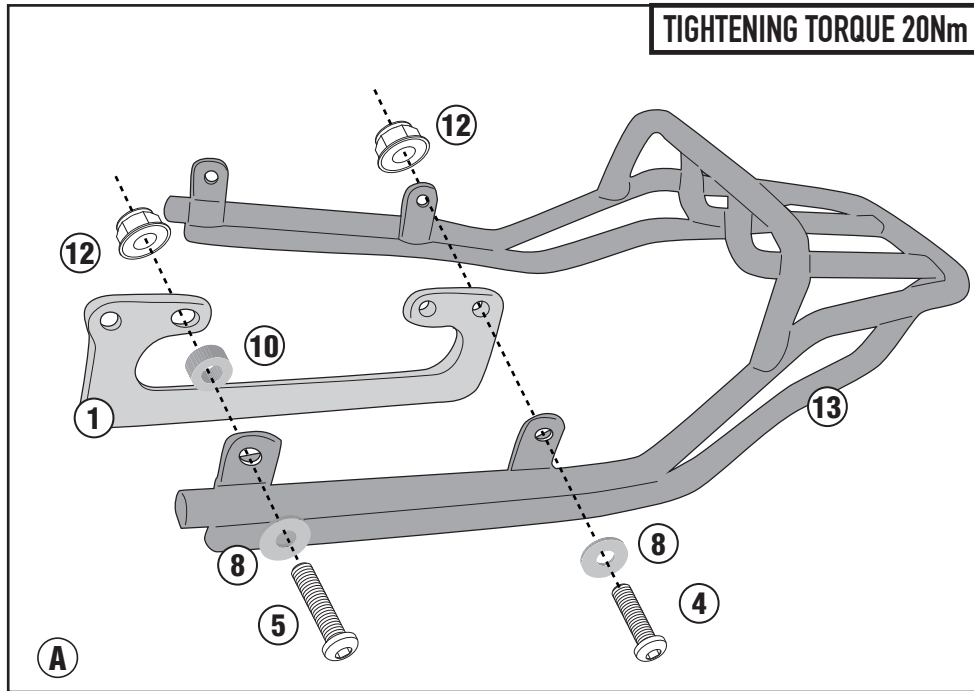

9053KIT - 9053KITK

KIT SPECIFICO - SPECIFIC KIT - KIT SPECIFIQUE - SPEZIFISCHES KIT - KIT ESPECÍFICO - KIT ESPECÍFICA