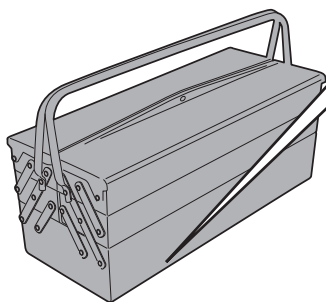

9053KIT - 9053KITK

KIT SPECIFICO - SPECIFIC KIT - KIT SPECIFIQUE - SPEZIFISCHES KIT - KIT ESPECÍFICO - KIT ESPECÍFICA

N°	Descrizione/Description	Caratteristiche/Features	Codice/Code	Quantità/Quantity
1	Supporto laterale - Lateral support - Untere Halterung Support latéral - Soporte lateral - Suporte lateral	-	GL6063V	1
2	Vite - Screw - Vis - Schraube Tornillo - Parafuso	M8x75 TBEI	875TBEI	2
3	Vite - Screw - Vis - Schraube Tornillo - Parafuso	M8x70 TBEI	870TBEI	2
4	Vite - Screw - Vis - Schraube Tornillo - Parafuso	M8x25 TBEI	825TBEI	2
5	Vite - Screw - Vis - Schraube Tornillo - Parafuso	M8x30 TBEI	830TBEI	2
6	Vite - Screw - Vis - Schraube Tornillo - Parafuso	M8x70 TEF	870TEF	2
7	Rondella spaccata - Split washer Scheibe - Rondelle fendue Arandela seccionada - Arruela Dentada	Foro Ø8mm	Z1060	4
8	Rondella - Washer - Rondelle - Scheibe Arandela - Arruela	Foro Ø8mm / Esterno Ø20mm Sp. 2mm	820RON	8
9	Distanziale - Spacer Entretoise - Distanzstueck Distanciador - Espaçador	Ø16x14 Foro 8,5mm	C16L14F8,5T	2
10	Distanziale - Spacer Entretoise - Distanzstueck Distanciador - Espaçador	Ø20x7,5 Foro 8,5mm	C20L7,5F8,5T	2
11	Distanziale - Spacer Entretoise - Distanzstueck Distanciador - Espaçador	Ø16x20 Foro 8,5mm	C16L20F8,5T	2
12	Dado - Bolt - Erou Mutter - Tuerca - Porca	Dado Autobloccante Flangiato M8 (H9,5mm)	8DADIFN	4
13	Particolari Inclusi nel SR9053 Components Included In SR9053 Pièces Inclues Dans SR90543 Die Einzelnen Teile Sind Bei SR9053 Despieces Incluidos SR9053 Componentes inclusos na SR9053	-	-	-
14	Particolari Inclusi nel PL9053 Components Included In PL9053 Pièces Inclues Dans PL9053 Die Einzelnen Teile Sind Bei PL9053 Despieces Incluidos PL9053 Componentes inclusos na PL9053	-	-	-

9053KIT - 9053KITK

KIT SPECIFICO - SPECIFIC KIT - KIT SPECIFIQUE - SPEZIFISCHES KIT - KIT ESPECÍFICO - KIT ESPECÍFICA

CHECK THE SCREW LENGTH HERE

ISTRUZIONI DI MONTAGGIO - MOUNTING INSTRUCTIONS
INSTRUCCIONES DE MONTAJE - BAUANLEITUNG
INSTRUCCIONES DE MONTAJE - INSTRUÇÕES DE MONTAGEM