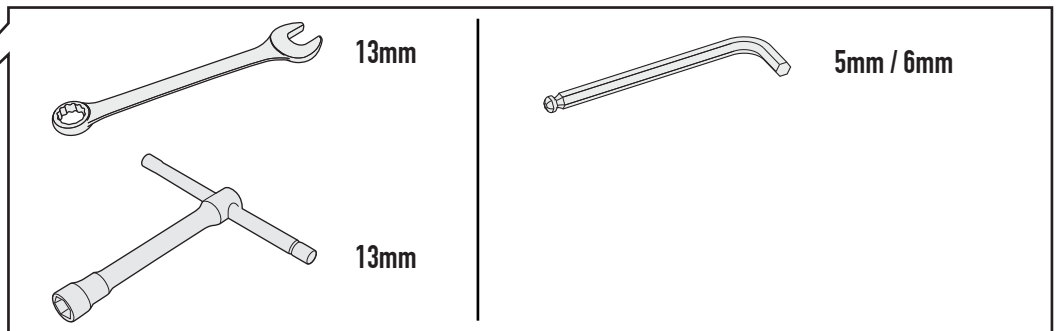

9053KIT - 9053KITK

KIT SPECIFICO - SPECIFIC KIT - KIT SPECIFIQUE - SPEZIFISCHES KIT - KIT ESPECÍFICO - KIT ESPECÍFICA

N°	Descrizione/Description	Caratteristiche/Features	Codice/Code	Quantità/Quantity
1	Supporto laterale - Lateral support - Untere Halterung Support latéral - Soporte lateral - Suporte lateral	-	GL6063V	1
2	Vite - Screw - Vis - Schraube Tornillo - Parafuso	M8x75 TBEI	875TBEI	2
3	Vite - Screw - Vis - Schraube Tornillo - Parafuso	M8x70 TBEI	870TBEI	2
4	Vite - Screw - Vis - Schraube Tornillo - Parafuso	M8x25 TBEI	825TBEI	2
5	Vite - Screw - Vis - Schraube Tornillo - Parafuso	M8x30 TBEI	830TBEI	2
6	Vite - Screw - Vis - Schraube Tornillo - Parafuso	M8x70 TEF	870TEF	2
7	Rondella spaccata - Split washer Scheibe - Rondelle fendue Arandela seccionada - Arruela Dentada	Foro Ø8mm	Z1060	4
8	Rondella - Washer - Rondelle - Scheibe Arandela - Arruela	Foro Ø8mm / Esterno Ø20mm Sp. 2mm	820RON	8
9	Distanziale - Spacer Entretoise - Distanzstueck Distanciador - Espaçador	Ø16x14 Foro 8,5mm	C16L14F8,5T	2
10	Distanziale - Spacer Entretoise - Distanzstueck Distanciador - Espaçador	Ø20x7,5 Foro 8,5mm	C20L7,5F8,5T	2
11	Distanziale - Spacer Entretoise - Distanzstueck Distanciador - Espaçador	Ø16x20 Foro 8,5mm	C16L20F8,5T	2
12	Dado - Bolt - Erou Mutter - Tuerca - Porca	Dado Autobloccante Flangiato M8 (H9,5mm)	8DADIFN	4
13	Particolari Inclusi nel SR9053 Components Included In SR9053 Pièces Inclues Dans SR90543 Die Einzelnen Teile Sind Bei SR9053 Despieces Incluidos SR9053 Componentes inclusos na SR9053	-	-	-
14	Particolari Inclusi nel PL9053 Components Included In PL9053 Pièces Inclues Dans PL9053 Die Einzelnen Teile Sind Bei PL9053 Despieces Incluidos PL9053 Componentes inclusos na PL9053	-	-	-

9053KIT - 9053KITK

KIT SPECIFICO - SPECIFIC KIT - KIT SPECIFIQUE - SPEZIFISCHES KIT - KIT ESPECÍFICO - KIT ESPECÍFICA

CHECK THE SCREW LENGTH HERE

ISTRUZIONI DI MONTAGGIO - MOUNTING INSTRUCTIONS
INSTRUCCIONES DE MONTAJE - BAUANLEITUNG
INSTRUCCIONES DE MONTAJE - INSTRUÇÕES DE MONTAGEM