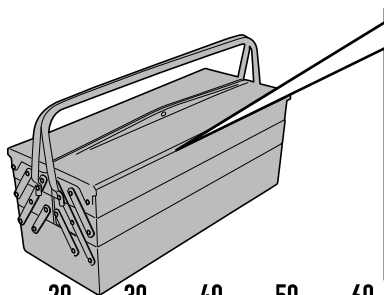

RM8717KIT

GL5680SP

M6x14mm

M6

- Si raccomanda di fare eseguire il montaggio di questo prodotto ad un meccanico qualificato; dopo il montaggio va verificato il corretto tiraggio della catena secondo il libretto di uso e manutenzione originale della moto.
- We recommend having this product fitted by a qualified mechanic. After mounting, the correct tension of the chain must be verified in accordance with the manufacturer's original manual.
- Il est recommandé de faire le montage par un mécanicien qualifié. Après montage, contrôler la tension de la chaîne selon le manuel d'utilisation de la moto.
- Se recomienda realizar el montaje de este producto por un mecánico cualificado, después del montaje verificar el correcto tiro de la cadena según el manual de uso y mantenimiento original de la moto.
- Wir empfehlen, dass die Montage dieses Produktes von einem Fachmechaniker durchgeführt wird. Nach der Montage muss die korrekte Spannung der Kette mit dem Herstellerhandbuch überprüft werden.
- Nós recomendamos que este produto seja montado por um mecânico qualificado. Após a montagem, a tensão correta da corrente deve ser verificada de acordo com o manual original de uso e manutenção do fabricante