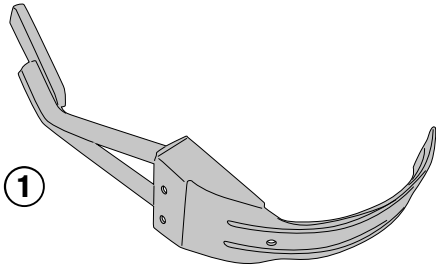

### BENELLI TRK702 (2023) / BENELLI TRK702 X (2023)

N°	Descrizione	Caratteristiche	Codice	Quantità
1	Supporto - Support - Support Halterung - Soporte - Apoio	-	RM8717KIT	1
2	Piastrina Inox - Stainless Steel Plate Plaque D'acier Inoxydable - Edelstahlplatte Pletina Inox - Placa De Aço Inox	INOX Sp.4mm	GL5680SP	1
3	Vite - Screw - Vis - Schraube Tornillo - Parafuso	TBEIFN M6x14	614TBEIFN	4
4	Dado - Bolt - Ecrou Mutter - Tuerca - Porca	Dado Autobloccante Flangiato Ribassato M6	6DADIABFN	4
5	Parafango - Mudguard - Passage De Roue Kotflügel - Guardabarros - Paralama	-	RM02	-
6	Componenti Originali - Original Parts Parties Originales - Original Bauteile Componentes Originales - Componentes Originais	-	-	-

RM8717KIT

GL5680SP

M6x14mm

M6

- Si raccomanda di fare eseguire il montaggio di questo prodotto ad un meccanico qualificato; dopo il montaggio va verificato il corretto tiraggio della catena secondo il libretto di uso e manutenzione originale della moto.
- We recommend having this product fitted by a qualified mechanic. After mounting, the correct tension of the chain must be verified in accordance with the manufacturer's original manual.
- Il est recommandé de faire le montage par un mécanicien qualifié. Après montage, contrôler la tension de la chaîne selon le manuel d'utilisation de la moto.
- Se recomienda realizar el montaje de este producto por un mecánico cualificado, después del montaje verificar el correcto tiro de la cadena según el manual de uso y mantenimiento original de la moto.
- Wir empfehlen, dass die Montage dieses Produktes von einem Fachmechaniker durchgeführt wird. Nach der Montage muss die korrekte Spannung der Kette mit dem Herstellerhandbuch überprüft werden.
- Nós recomendamos que este produto seja montado por um mecânico qualificado. Após a montagem, a tensão correta da corrente deve ser verificada de acordo com o manual original de uso e manutenção do fabricante