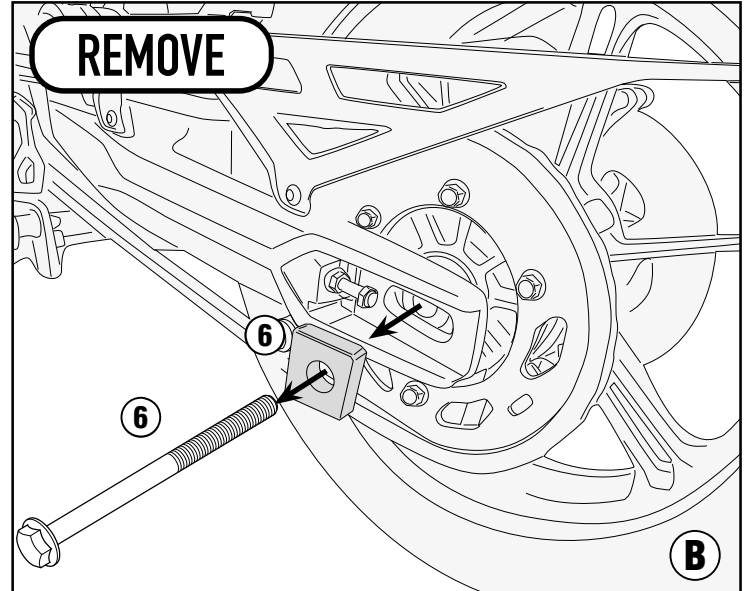

RM8717KIT - RM8717KITK

PARAFANGO - MUDGUARD - PASSAGE DE ROUE - KOTFLÜGEL - GUARDABARROS - PARALAMA
BENELLI TRK702 (2023) / BENELLI TRK702 X (2023)

RIGHT SIDE

LEFT SIDE

COMPATIBLE ONLY WITH RM02