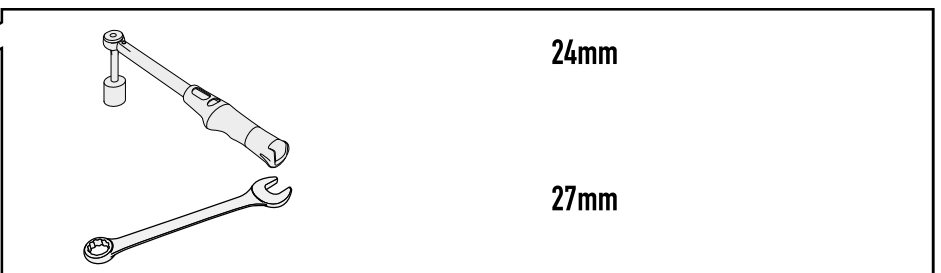

RM8717KIT

GL5680SP

M6x14mm

M6

- Si raccomanda di fare eseguire il montaggio di questo prodotto ad un meccanico qualificato; dopo il montaggio va verificato il corretto tiraggio della catena secondo il libretto di uso e manutenzione originale della moto.
- We recommend having this product fitted by a qualified mechanic. After mounting, the correct tension of the chain must be verified in accordance with the manufacturer's original manual.
- Il est recommandé de faire le montage par un mécanicien qualifié. Après montage, contrôler la tension de la chaîne selon le manuel d'utilisation de la moto.
- Se recomienda realizar el montaje de este producto por un mecánico cualificado, después del montaje verificar el correcto tiro de la cadena según el manual de uso y mantenimiento original de la moto.
- Wir empfehlen, dass die Montage dieses Produktes von einem Fachmechaniker durchgeführt wird. Nach der Montage muss die korrekte Spannung der Kette mit dem Herstellerhandbuch überprüft werden.
- Nós recomendamos que este produto seja montado por um mecânico qualificado. Após a montagem, a tensão correta da corrente deve ser verificada de acordo com o manual original de uso e manutenção do fabricante