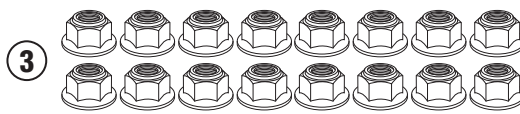

## KIT SPECIFICO – SPECIFIC KIT – KIT SPECIFIQUE – SPEZIFISCHES KIT – KIT ESPECÍFICO – KIT ESPECÍFICA

N°	Descrizione/Description	Caratteristiche/Features	Codice/Code	Quantità/Quantity
1	Ricettacolo – Plate for Rapid Fitting screw Platte für schnellsverschlusse Schraube – Plaque pour vis a démontage rapide Pletina para tornillo de fijación rápida – Placa para parafuso de fixação rápida	-	Z2472	8
2	Vite – Screw Vis – Schraube Tornillo – Parafuso	TSPX M4X12	412TSPX	16
3	Dado – Bolt – Ecrou Mutter – Tuerca – Porca	M4	4DADIAUFD	16
4	Vite A Sgancio Rapido – Rapid Fitting Screw Schnellsverschlusse Schraube – Vis De Montage Rapide Tornillo De Fijación Rápida – Parafuso De Fixação Rápida	-	Z1957	4
5	Vite A Sgancio Rapido – Rapid Fitting Screw Schnellsverschlusse Schraube – Vis De Montage Rapide Tornillo De Fijación Rápida – Parafuso De Fixação Rápida	-	Z2173	4
6	Rondella – Washer Rondelle – Scheibe Arandela – Arruela	-	Z1960	8
7	Chiave Per Viti A Testa Speciale – Special Key Cle Speciale – Spezialschlüssel Llave Para Tornillos Con Cabeza Especial Chave de parafuso de cabeça especial	-	PLXRC	1

# 11RKIT- 11RKITK

KIT SPECIFICO - SPECIFIC KIT - KIT SPECIFIQUE - SPEZIFISCHES KIT - KIT ESPECÍFICO - KIT ESPECÍFICA

Z2472

M4x12mm

M4

Z1957

Z2173

Z1960

7

2.5 mm - 7mm

7 mm

CHECK THE SCREW LENGTH HERE

ISTRUZIONI DI MONTAGGIO - MOUNTING INSTRUCTIONS  
INSTRUCCIONES DE MONTAJE - BAUANLEITUNG  
INSTRUÇÕES DE MONTAGEM