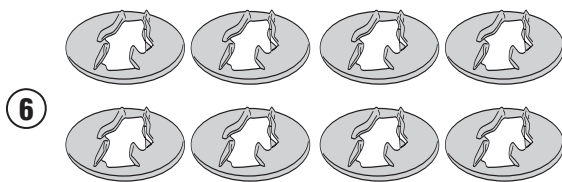

## KIT SPECIFICO – SPECIFIC KIT – KIT SPECIFIQUE – SPEZIFISCHES KIT – KIT ESPECÍFICO – KIT ESPECÍFICA

N°	Descrizione/Description	Caratteristiche/Features	Codice/Code	Quantità/Quantity
1	Ricettacolo – Plate for Rapid Fitting screw Platte für schnellsverschlusse Schraube – Plaque pour vis a démontage rapide Pletina para tornillo de fijación rápida – Placa para parafuso de fixação rápida	-	Z2472	8
2	Vite – Screw Vis – Schraube Tornillo – Parafuso	TSPX M4X12	412TSPX	16
3	Dado – Bolt – Ecrou Mutter – Tuerca – Porca	M4	4DADIAUFD	16
4	Vite A Sgancio Rapido – Rapid Fitting Screw Schnellsverschlusse Schraube – Vis De Montage Rapide Tornillo De Fijación Rápida – Parafuso De Fixação Rápida	-	Z1957	4
5	Vite A Sgancio Rapido – Rapid Fitting Screw Schnellsverschlusse Schraube – Vis De Montage Rapide Tornillo De Fijación Rápida – Parafuso De Fixação Rápida	-	Z2173	4
6	Rondella – Washer Rondelle – Scheibe Arandela – Arruela	-	Z1960	8
7	Chiave Per Viti A Testa Speciale – Special Key Cle Speciale – Spezialschlüssel Llave Para Tornillos Con Cabeza Especial Chave de parafuso de cabeça especial	-	PLXRC	1

# 11RKIT- 11RKITK

KIT SPECIFICO - SPECIFIC KIT - KIT SPECIFIQUE - SPEZIFISCHES KIT - KIT ESPECÍFICO - KIT ESPECÍFICA

Z2472

M4x12mm

M4

Z1957

Z2173

Z1960