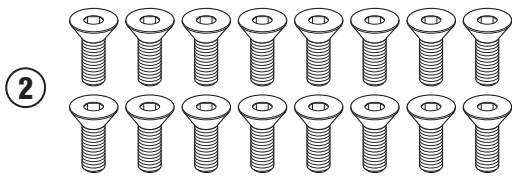

11RKIT- 11RKITK

KIT SPECIFICO - SPECIFIC KIT - KIT SPECIFIQUE - SPEZIFISCHES KIT - KIT ESPECÍFICO - KIT ESPECÍFICA

M4x12mm

2.5 mm - 7mm

7 mm

CHECK THE SCREW LENGTH HERE

ISTRUZIONI DI MONTAGGIO - MOUNTING INSTRUCTIONS
INSTRUCCIONES DE MONTAJE - BAUANLEITUNG
INSTRUÇÕES DE MONTAGEM