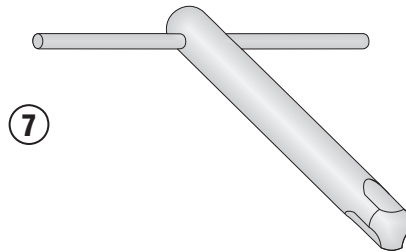

## KIT SPECIFICO – SPECIFIC KIT – KIT SPECIFIQUE – SPEZIFISCHES KIT – KIT ESPECÍFICO – KIT ESPECÍFICA

N°	Descrizione/Description	Caratteristiche/Features	Codice/Code	Quantità/Quantity
1	Ricettacolo – Plate for Rapid Fitting screw Platte für schnellsverschlusse Schraube – Plaque pour vis a démontage rapide Pletina para tornillo de fijación rápida – Placa para parafuso de fixação rápida	-	Z2472	8
2	Vite – Screw Vis – Schraube Tornillo – Parafuso	TSPX M4X12	412TSPX	16
3	Dado – Bolt – Ecrou Mutter – Tuerca – Porca	M4	4DADIAUFD	16
4	Vite A Sgancio Rapido – Rapid Fitting Screw Schnellsverschlusse Schraube – Vis De Montage Rapide Tornillo De Fijación Rápida – Parafuso De Fixação Rápida	-	Z1957	4
5	Vite A Sgancio Rapido – Rapid Fitting Screw Schnellsverschlusse Schraube – Vis De Montage Rapide Tornillo De Fijación Rápida – Parafuso De Fixação Rápida	-	Z2173	4
6	Rondella – Washer Rondelle – Scheibe Arandela – Arruela	-	Z1960	8
7	Chiave Per Viti A Testa Speciale – Special Key Cle Speciale – Spezialschlüssel Llave Para Tornillos Con Cabeza Especial Chave de parafuso de cabeça especial	-	PLXRC	1

# 11RKIT- 11RKITK

KIT SPECIFICO - SPECIFIC KIT - KIT SPECIFIQUE - SPEZIFISCHES KIT - KIT ESPECÍFICO - KIT ESPECÍFICA

Z2472

M4x12mm

M4

Z1957

Z2173

Z1960