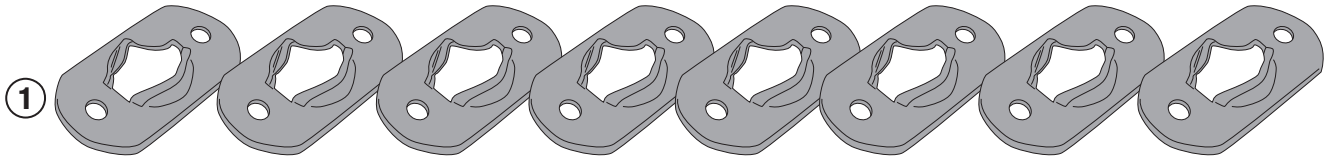

11RKIT- 11RKITK

KIT SPECIFICO - SPECIFIC KIT - KIT SPECIFIQUE - SPEZIFISCHES KIT - KIT ESPECÍFICO - KIT ESPECÍFICA

Z2472