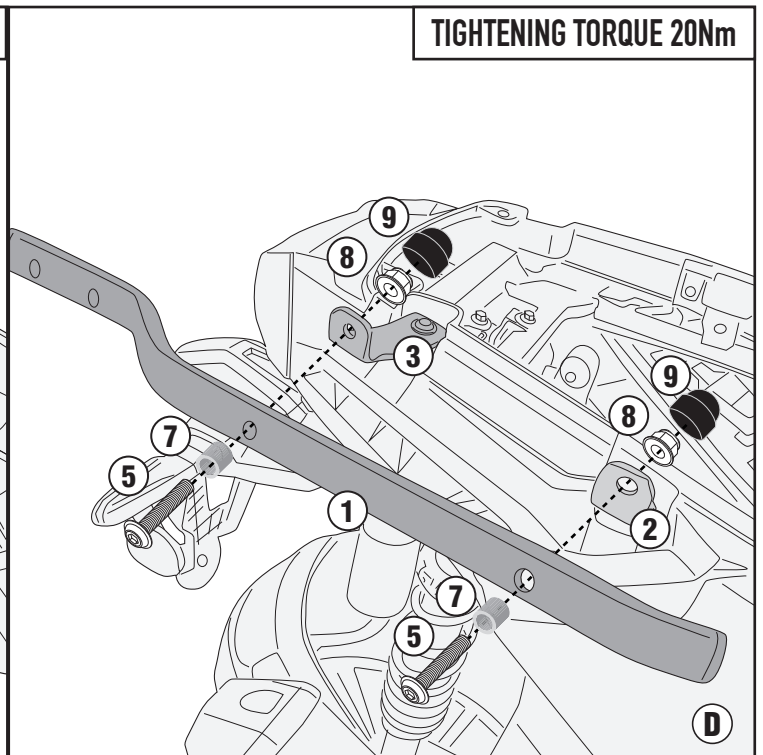

SR9501 - KR9501

PORTAPACCO SPECIFICO - SPECIFIC HOLDER - PORTE-PAQUET SPÉCIFIQUE - SPEZIFISCHER TRÄGER - PORTA-EQUIPAJE ESPECÍFICO - TRANSPORTADOR ESPECÍFICO

KL BRERA X 125-300 (2022/2023)

ITA - Attenzione: Serrando le viti N°5 il supporto tubolare N°1 si dovrà deformare leggermente.
ENG - Attention: By tightening screws N°5 the tubular support N°1 will have to deform slightly.
DEU - Achtung: Beim Anziehen der Schrauben Nr5 sollte sich die Rohrhalterung Nr. 1 leicht verformen.
FRA - Attention: En serrant les vis N°5 le support tubulaire N°1 devra se déformer légèrement.
SPA - Atención: Apretando los tornillos N°5 el soporte tubular N°1 deberá deformarse ligeramente.
POR - Atenção: Ao apertar os parafusos N°5 o suporte tubular N°1 terá de se deformar ligeiramente.