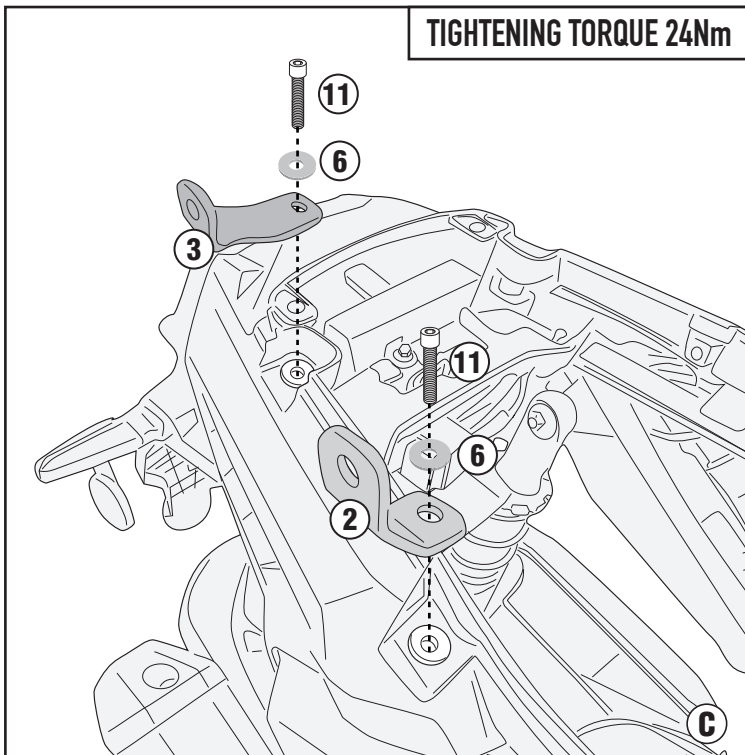

SR9501 - KR9501

PORTAPACCO SPECIFICO - SPECIFIC HOLDER - PORTE-PAQUET SPÉCIFIQUE - SPEZIFISCHER TRÄGER - PORTA-EQUIPAJE ESPECÍFICO - TRANSPORTADOR ESPECÍFICO

KL BRERA X 125-300 (2022/2023)

ITA - Attenzione: Serrando le viti N°5 il supporto tubolare N°1 si dovrà deformare leggermente.
ENG - Attention: By tightening screws N°5 the tubular support N°1 will have to deform slightly.
DEU - Achtung: Beim Anziehen der Schrauben Nr5 sollte sich die Rohrhalterung Nr. 1 leicht verformen.
FRA - Attention: En serrant les vis N°5 le support tubulaire N°1 devra se déformer légèrement.
SPA - Atención: Apretando los tornillos N°5 el soporte tubular N°1 deberá deformarse ligeramente.
POR - Atenção: Ao apertar os parafusos N°5 o suporte tubular N°1 terá de se deformar ligeiramente.