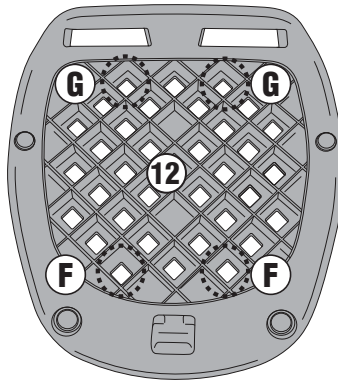

UNIVERSAL MONOLOCK PLATE (SPARE PART Z113C2)

TIGHTENING TORQUE 7,5Nm

ISTRUZIONI DI MONTAGGIO - MOUNTING INSTRUCTIONS
INSTRUCTIONS DE MONTAGE - BAUANLEITUNG
INSTRUCCIONES DE MONTAJE - INSTRUÇÕES DE MONTAGEM