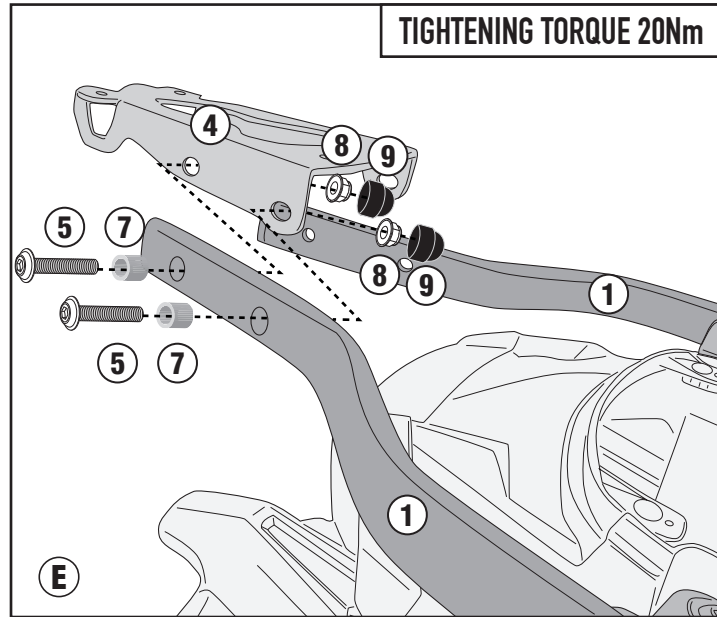

SR9501 - KR9501

PORTAPACCO SPECIFICO - SPECIFIC HOLDER - PORTE-PAQUET SPÉCIFIQUE - SPEZIFISCHER TRÄGER - PORTA-EQUIPAJE ESPECÍFICO - TRANSPORTADOR ESPECÍFICO

KL BRERA X 125-300 (2022/2023)