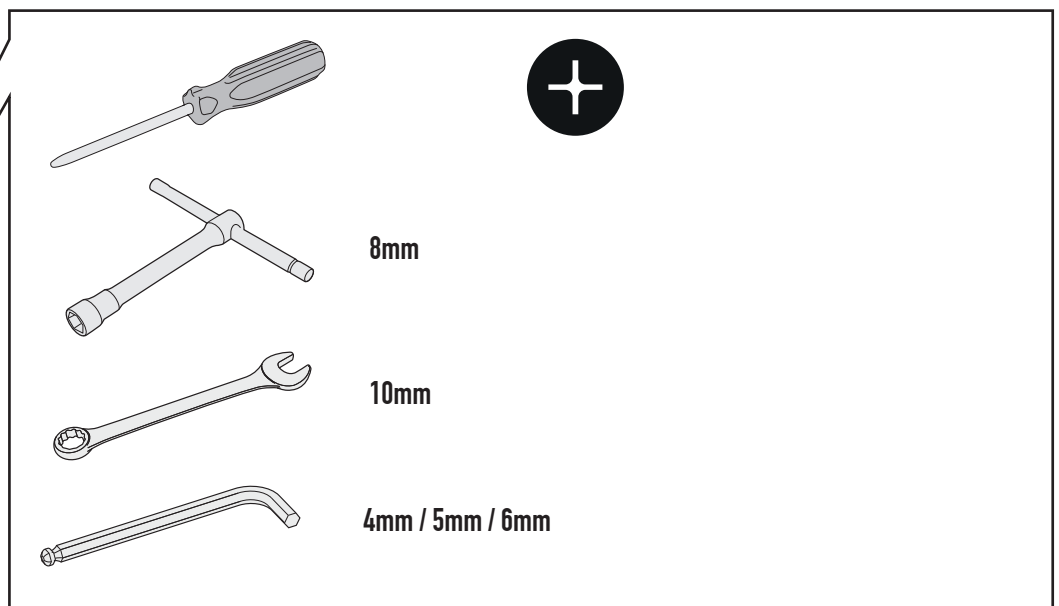

SR9501 - KR9501

PORTAPACCO SPECIFICO - SPECIFIC HOLDER - PORTE-PAQUET SPÉCIFIQUE - SPEZIFISCHER TRÄGER - PORTA-EQUIPAJE ESPECÍFICO - TRANSPORTADOR ESPECÍFICO

KL BRERA X 125-300 (2022/2023)