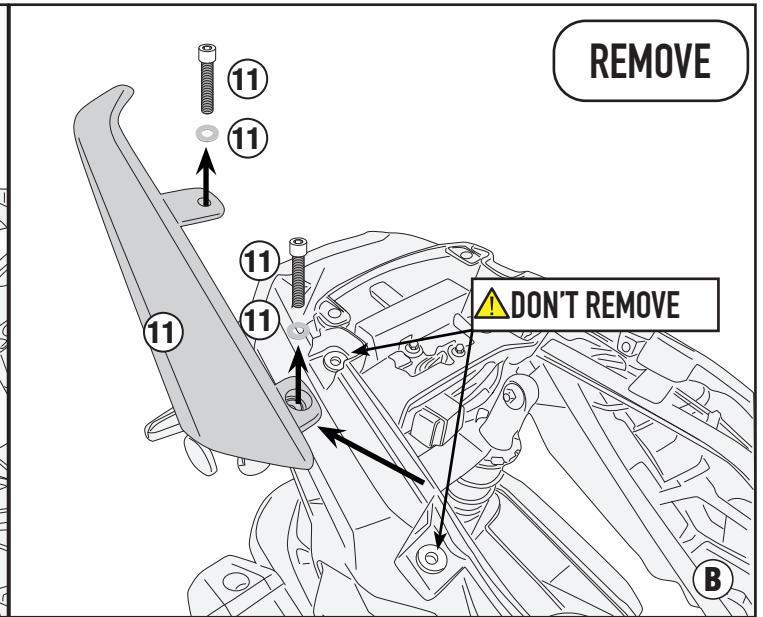

## KL BRERA X 125-300 (2022/2023)

**ITA - Attenzione:** Serrando le viti N°5 il supporto tubolare N°1 si dovrà deformare leggermente.  
**ENG - Attention:** By tightening screws N°5 the tubular support N°1 will have to deform slightly.  
**DEU - Achtung:** Beim Anziehen der Schrauben Nr5 sollte sich die Rohrhalterung Nr. 1 leicht verformen.  
**FRA - Attention:** En serrant les vis N°5 le support tubulaire N°1 devra se déformer légèrement.  
**SPA - Atención:** Apretando los tornillos N°5 el soporte tubular N°1 deberá deformarse ligeramente.  
**POR - Atenção:** Ao apertar os parafusos N°5 o suporte tubular N°1 terá de se deformar ligeiramente.