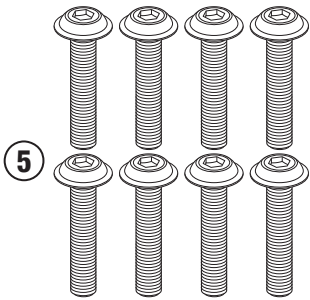

## KL BRERA X 125-300 (2022/2023)

SR9501DXV/SR9501SXV

GL5523V

GL5524DXV/GL5524SXV

4

M8x30mm

Hole Ø8mm/  
External Ø20mm/  
D.2mm

Hole Ø8.5mm/  
External Ø12mm/  
H.12mm