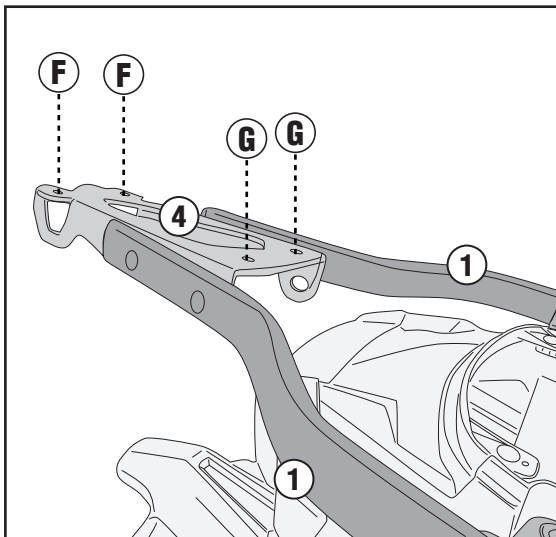

UNIVERSAL MONOLOCK PLATE (SPARE PART Z113C2)

TIGHTENING TORQUE 7,5Nm

ISTRUZIONI DI MONTAGGIO - MOUNTING INSTRUCTIONS
INSTRUCTIONS DE MONTAGE - BAUANLEITUNG
INSTRUCCIONES DE MONTAJE - INSTRUÇÕES DE MONTAGEM