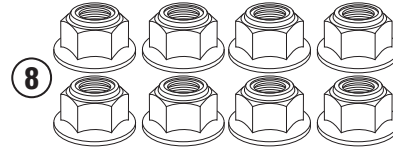

## KL BRERA X 125-300 (2022/2023)

SR9501DXV/SR9501SXV

GL5523V

GL5524DXV/GL5524SXV

4

M8x30mm

Hole Ø8mm/  
External Ø20mm/  
D.2mm

Hole Ø8.5mm/  
External Ø12mm/  
H.12mm