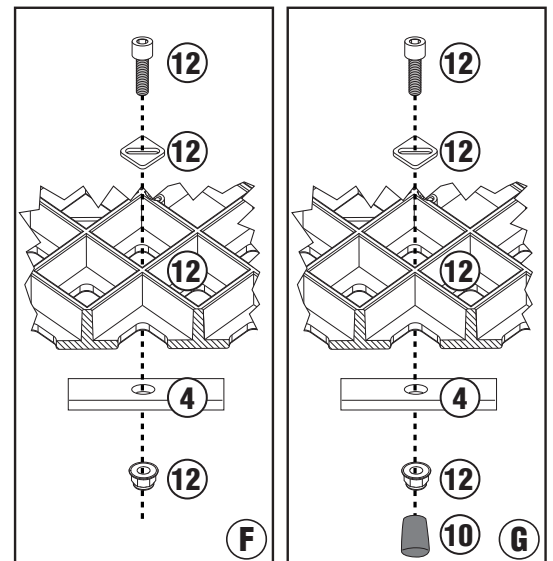

UNIVERSAL MONOLOCK PLATE (SPARE PART Z113C2)

TIGHTENING TORQUE 7,5Nm

ISTRUZIONI DI MONTAGGIO - MOUNTING INSTRUCTIONS
INSTRUCTIONS DE MONTAGE - BAUANLEITUNG
INSTRUCCIONES DE MONTAJE - INSTRUÇÕES DE MONTAGEM