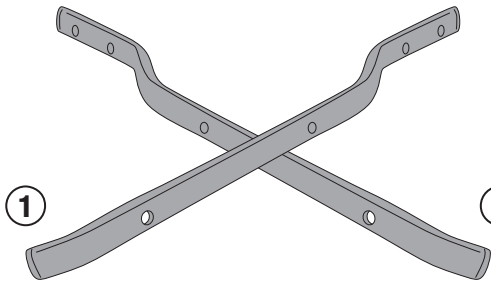

SR9501 - KR9501

PORTAPACCO SPECIFICO - SPECIFIC HOLDER - PORTE-PAQUET SPÉCIFIQUE - SPEZIFISCHER TRÄGER - PORTA-EQUIPAJE ESPECÍFICO - TRANSPORTADOR ESPECÍFICO

KL BRERA X 125-300 (2022/2023)

SR9501DXV/SR9501SXV