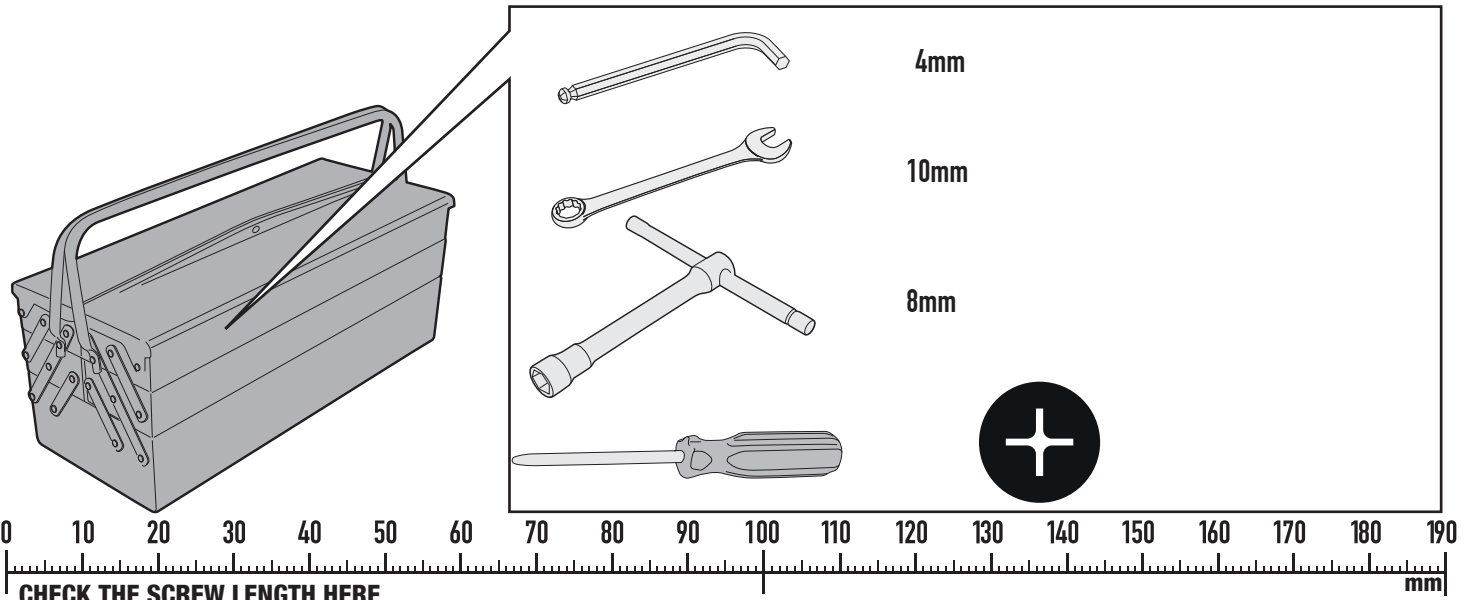

IT_ Nel caso in cui sulle viti originali sia presente del frenafili, ripristinarlo durante il montaggio dell'accessorio.
EN_ If there is threadlocker on the original screws, use threadlocker when mounting the accessory.
DE_ Falls sich auf den Originalschrauben Schraubensicherungsstoff befand, sollte dieser auch bei der Montage des Zubehörs wieder aufgetragen werden
FR_ Si du frein filet est présent sur les vis d'origine, l'appliquer également lors du montage de l'accessoire
ES_ En caso de que el fijador de roscas se encuentre presente en los tornillos originales, colocarlo nuevamente en el montaje del accesorio
PT_ Se houver trava rosca nos parafusos originais, inserir novamente durante a montagem do acessório