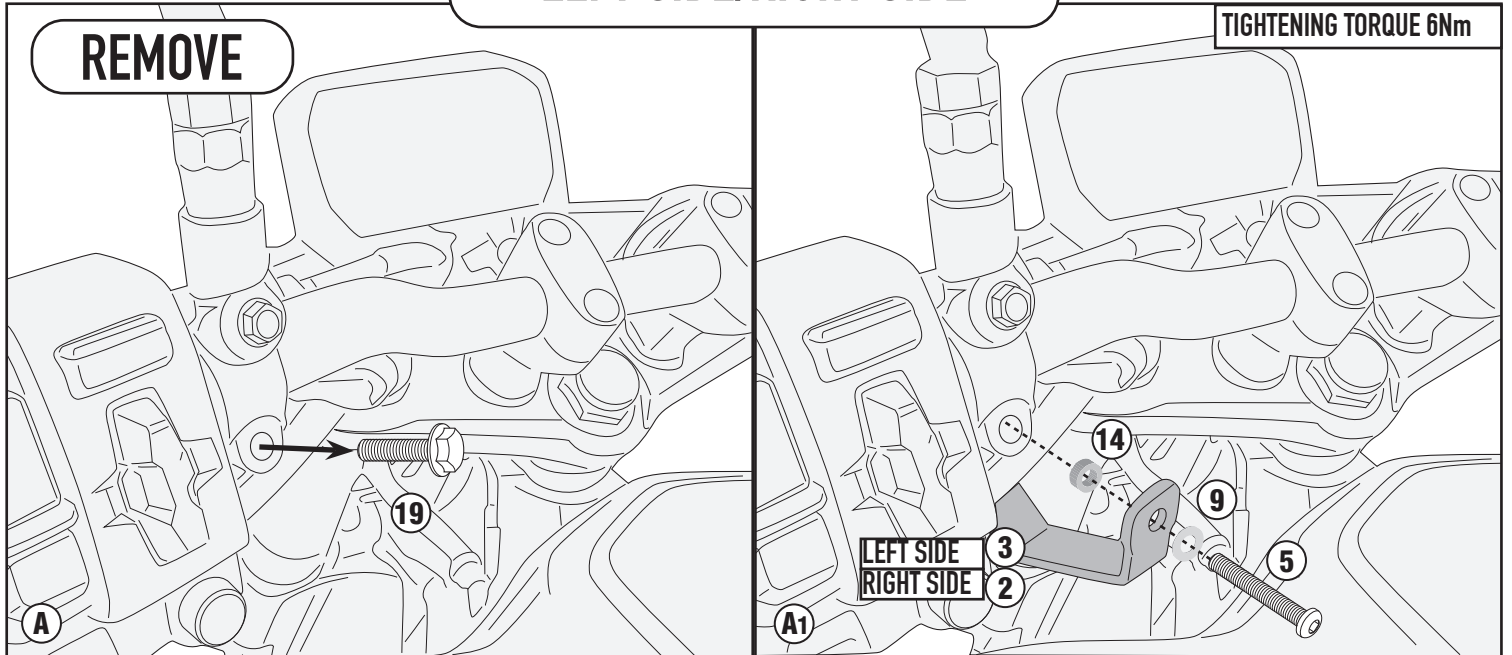

HP1201B - KHP1201B

PARAMANI - HAND PROTECTOR - PROTECTION DES MAINS
HANDSCHUTZ - PROTECCIÓN DE MANO - PROTETOR DE MÃO

HONDA CB 750 HORNET (2023) / HONDA XL 750 TRANSALP (2023)

LEFT SIDE/RIGHT SIDE