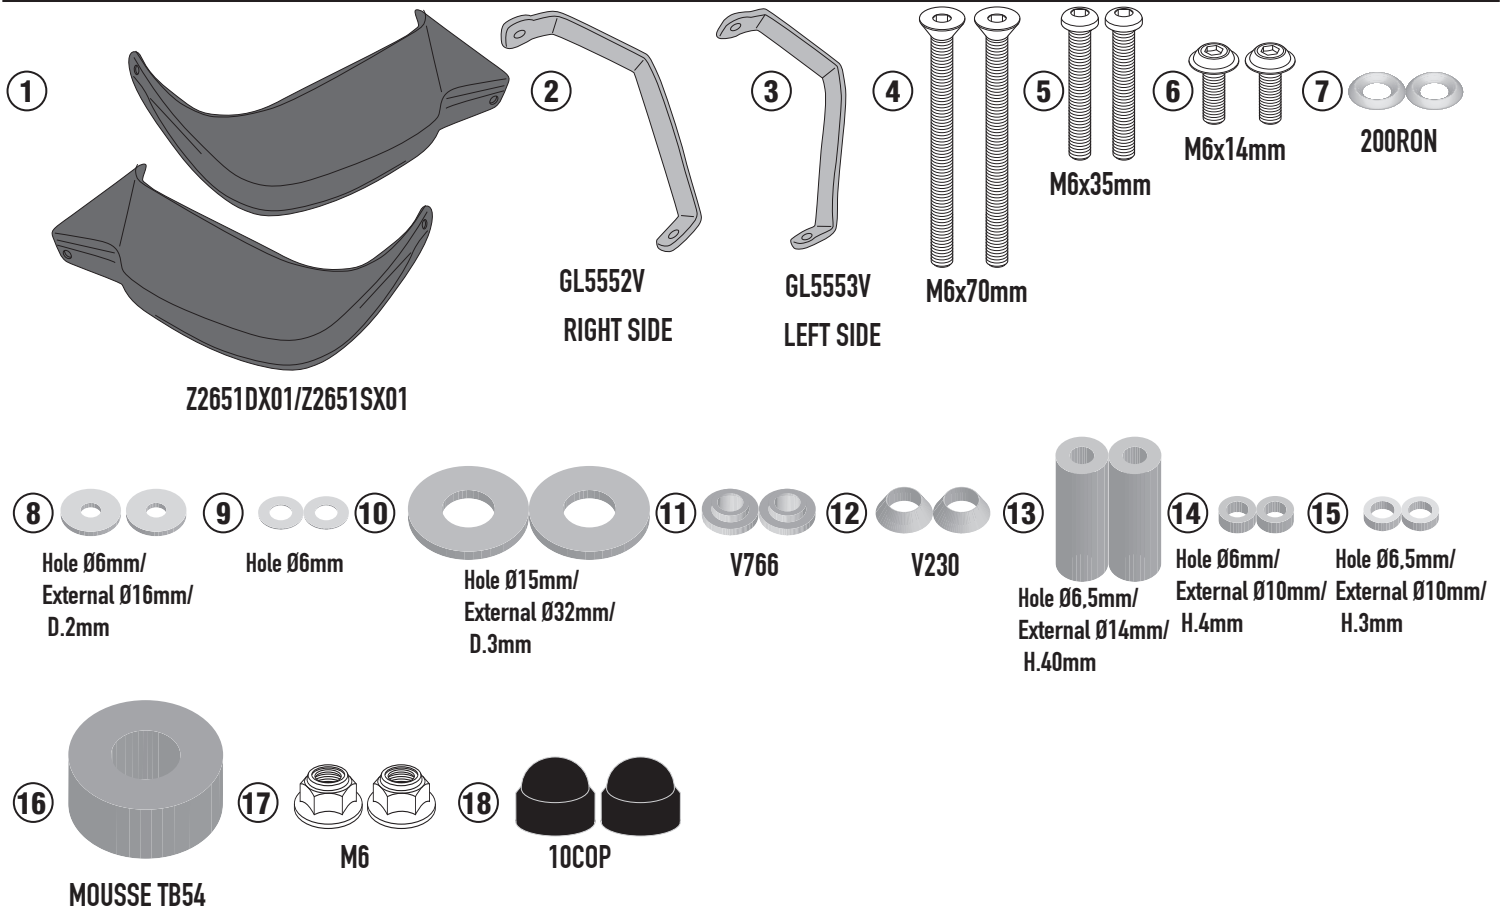

HP1201B - KHP1201B

PARAMANI - HAND PROTECTOR - PROTECTION DES MAINS
HANDSCHUTZ - PROTECCIÓN DE MANO - PROTETOR DE MÃO

HONDA CB 750 HORNET (2023) / HONDA XL 750 TRANSALP (2023)