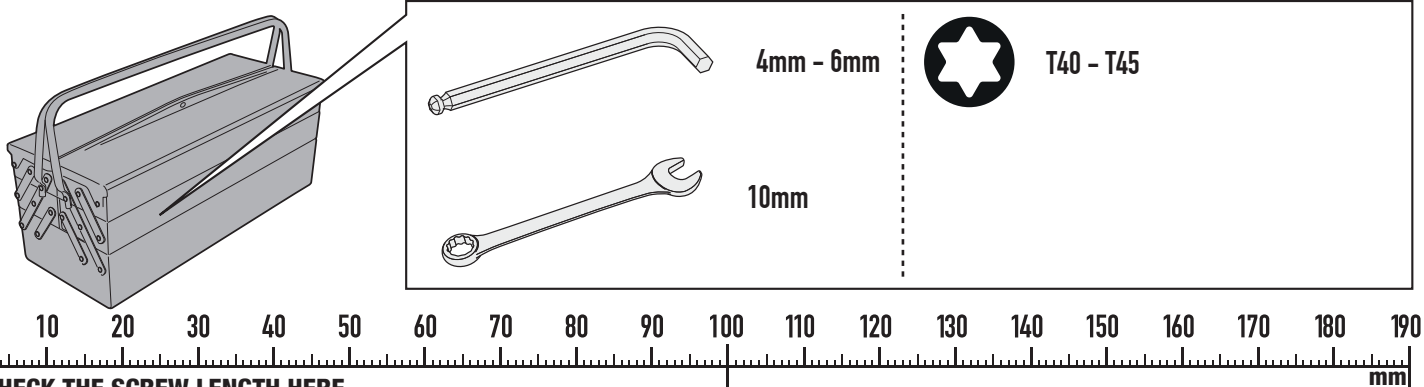

! IT_ NON AGGRAPPARSI AI TELAIETTI REMOVE-X
EN_ Do not hold on to REMOVE-X frames
FR_ Ne pas s'agripper aux supports REMOVE-X
ES_ No agarrarse a los soportes REMOVE-X
DE_ Nicht an dem REMOVE-X Tragrahmen festhalten
PT_ Não segurar aos suportes REMOVE X