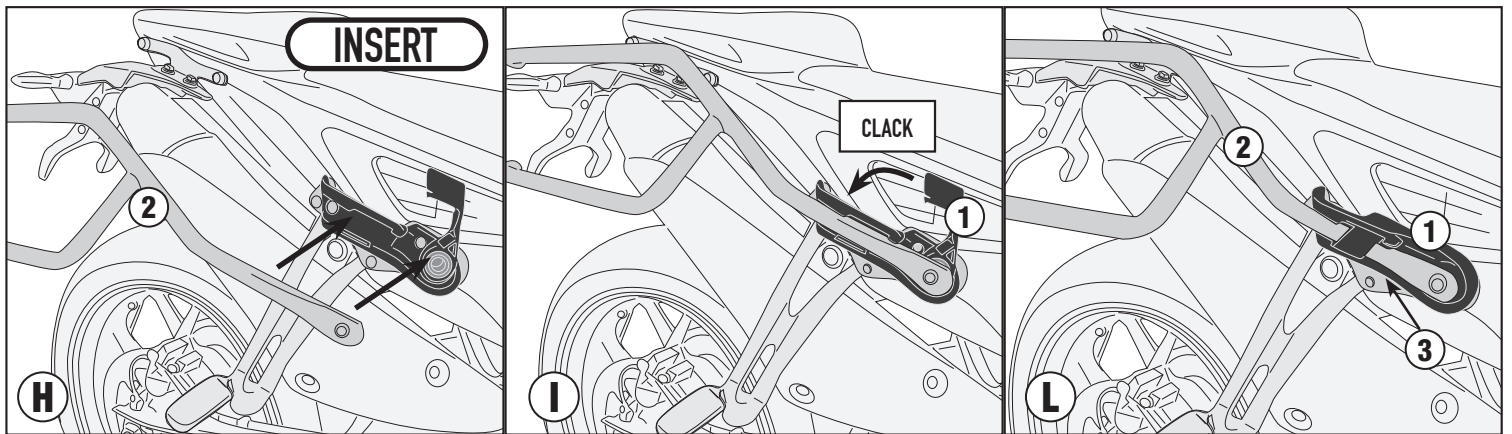

TR7708 - TR7708K

TELAIETTO LATERALE SPECIFICO - SPECIFIC SADDLEBAG TUBULAR HOLDER - SUPPORT TUBULAIRE POUR SACOCHES CAVALIÈRES - SPEZIAL SEITENTRAEGER FUER WEICHTASCHEN - PORTA ALFORJAS TUBULAR LATERAL - SUPORTE LATERAL DE ALFORGES

KTM 890 DUKE (2021/2023)