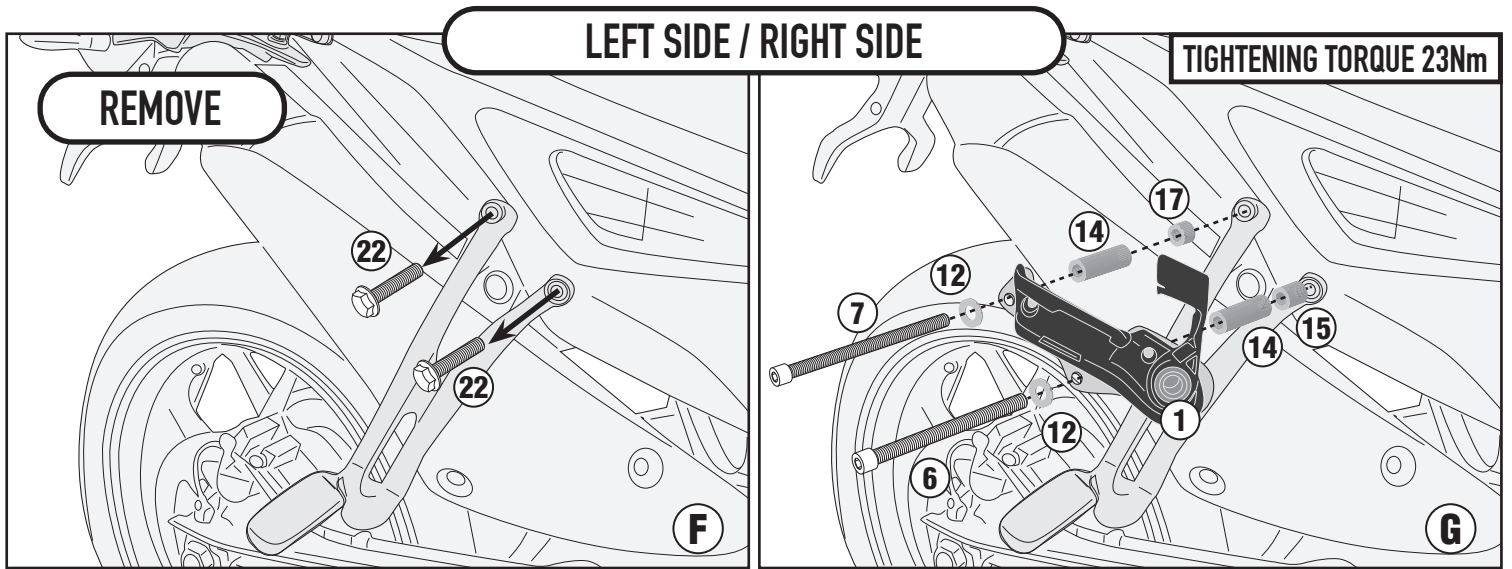

TR7708 - TR7708K

TELAIETTO LATERALE SPECIFICO - SPECIFIC SADDLEBAG TUBULAR HOLDER - SUPPORT TUBULAIRE POUR SACOCHES CAVALIÈRES - SPEZIAL SEITENTRAEGER FUER WEICHTASCHEN - PORTA ALFORJAS TUBULAR LATERAL - SUPORTE LATERAL DE ALFORGES

KTM 890 DUKE (2021/2023)