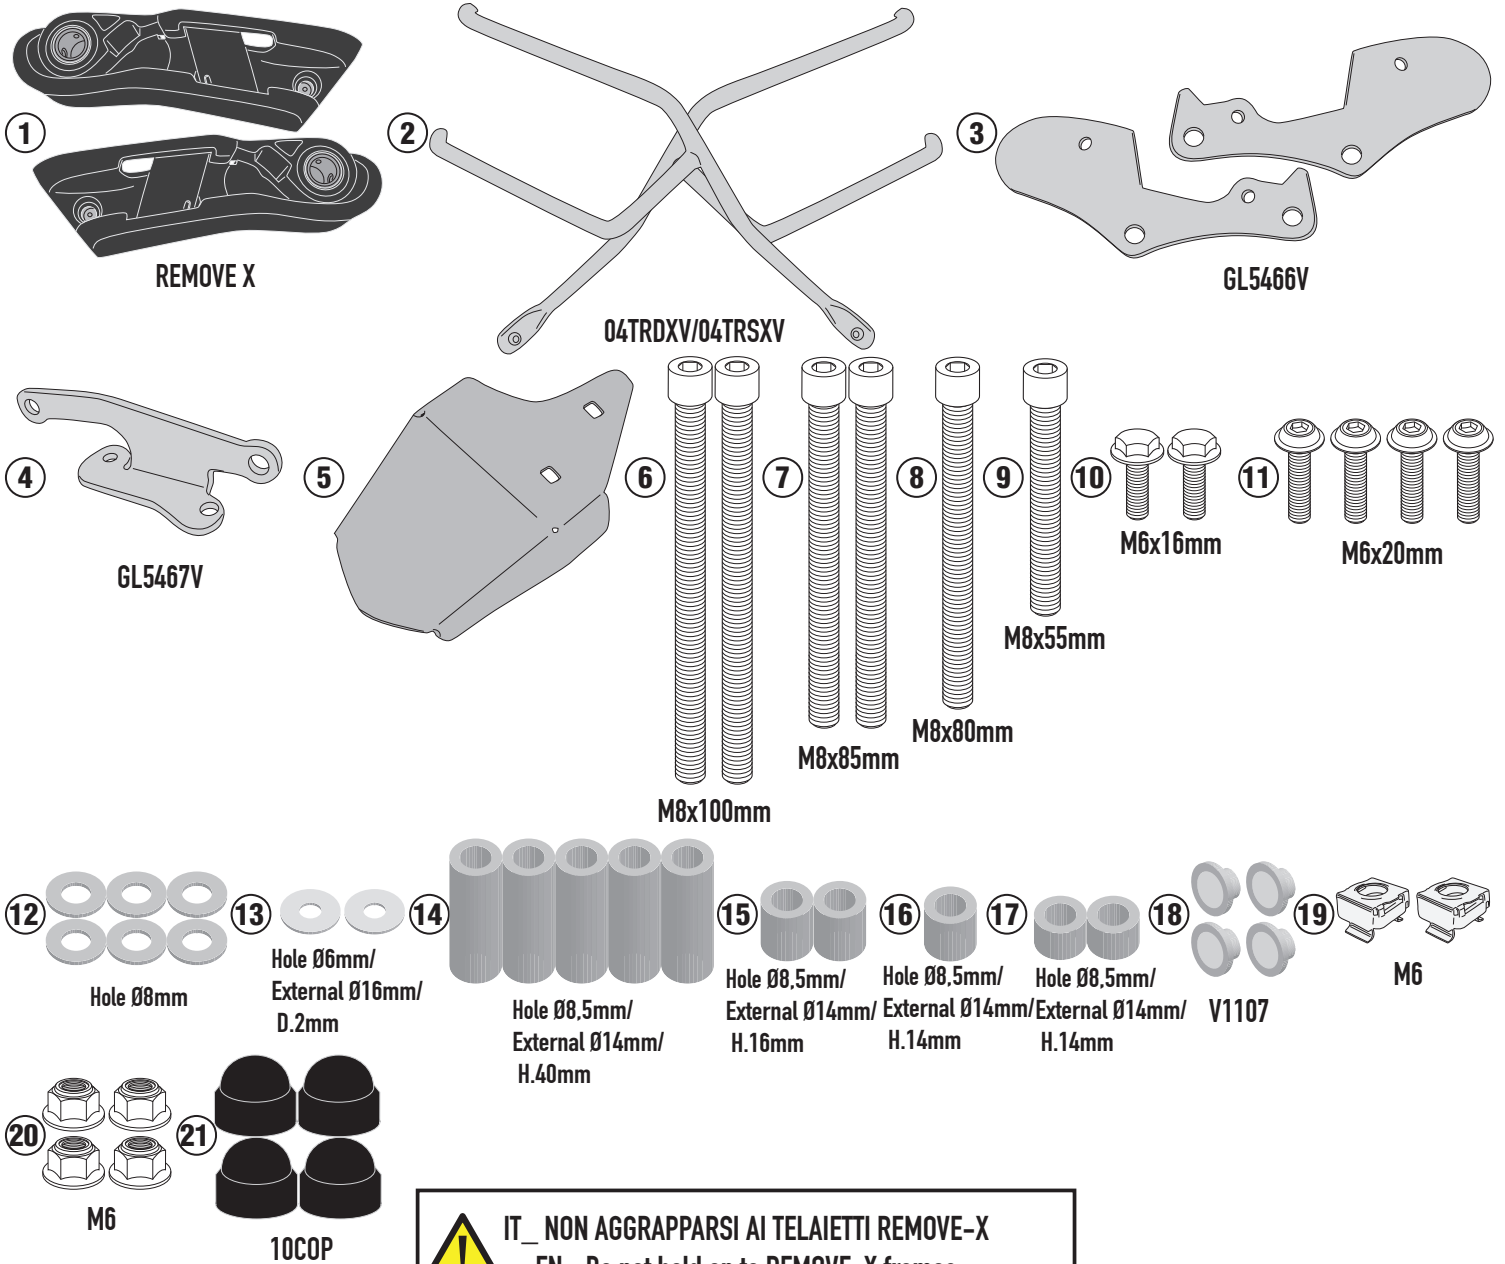

TR7708 - TR7708K

TELAIETTO LATERALE SPECIFICO - SPECIFIC SADDLEBAG TUBULAR HOLDER - SUPPORT TUBULAIRE POUR SACOCHES CAVALIÈRES - SPEZIAL SEITENTRAEGER FUER WEICHTASCHEN - PORTA ALFORJAS TUBULAR LATERAL - SUPORTE LATERAL DE ALFORGES

KTM 890 DUKE (2021/2023)