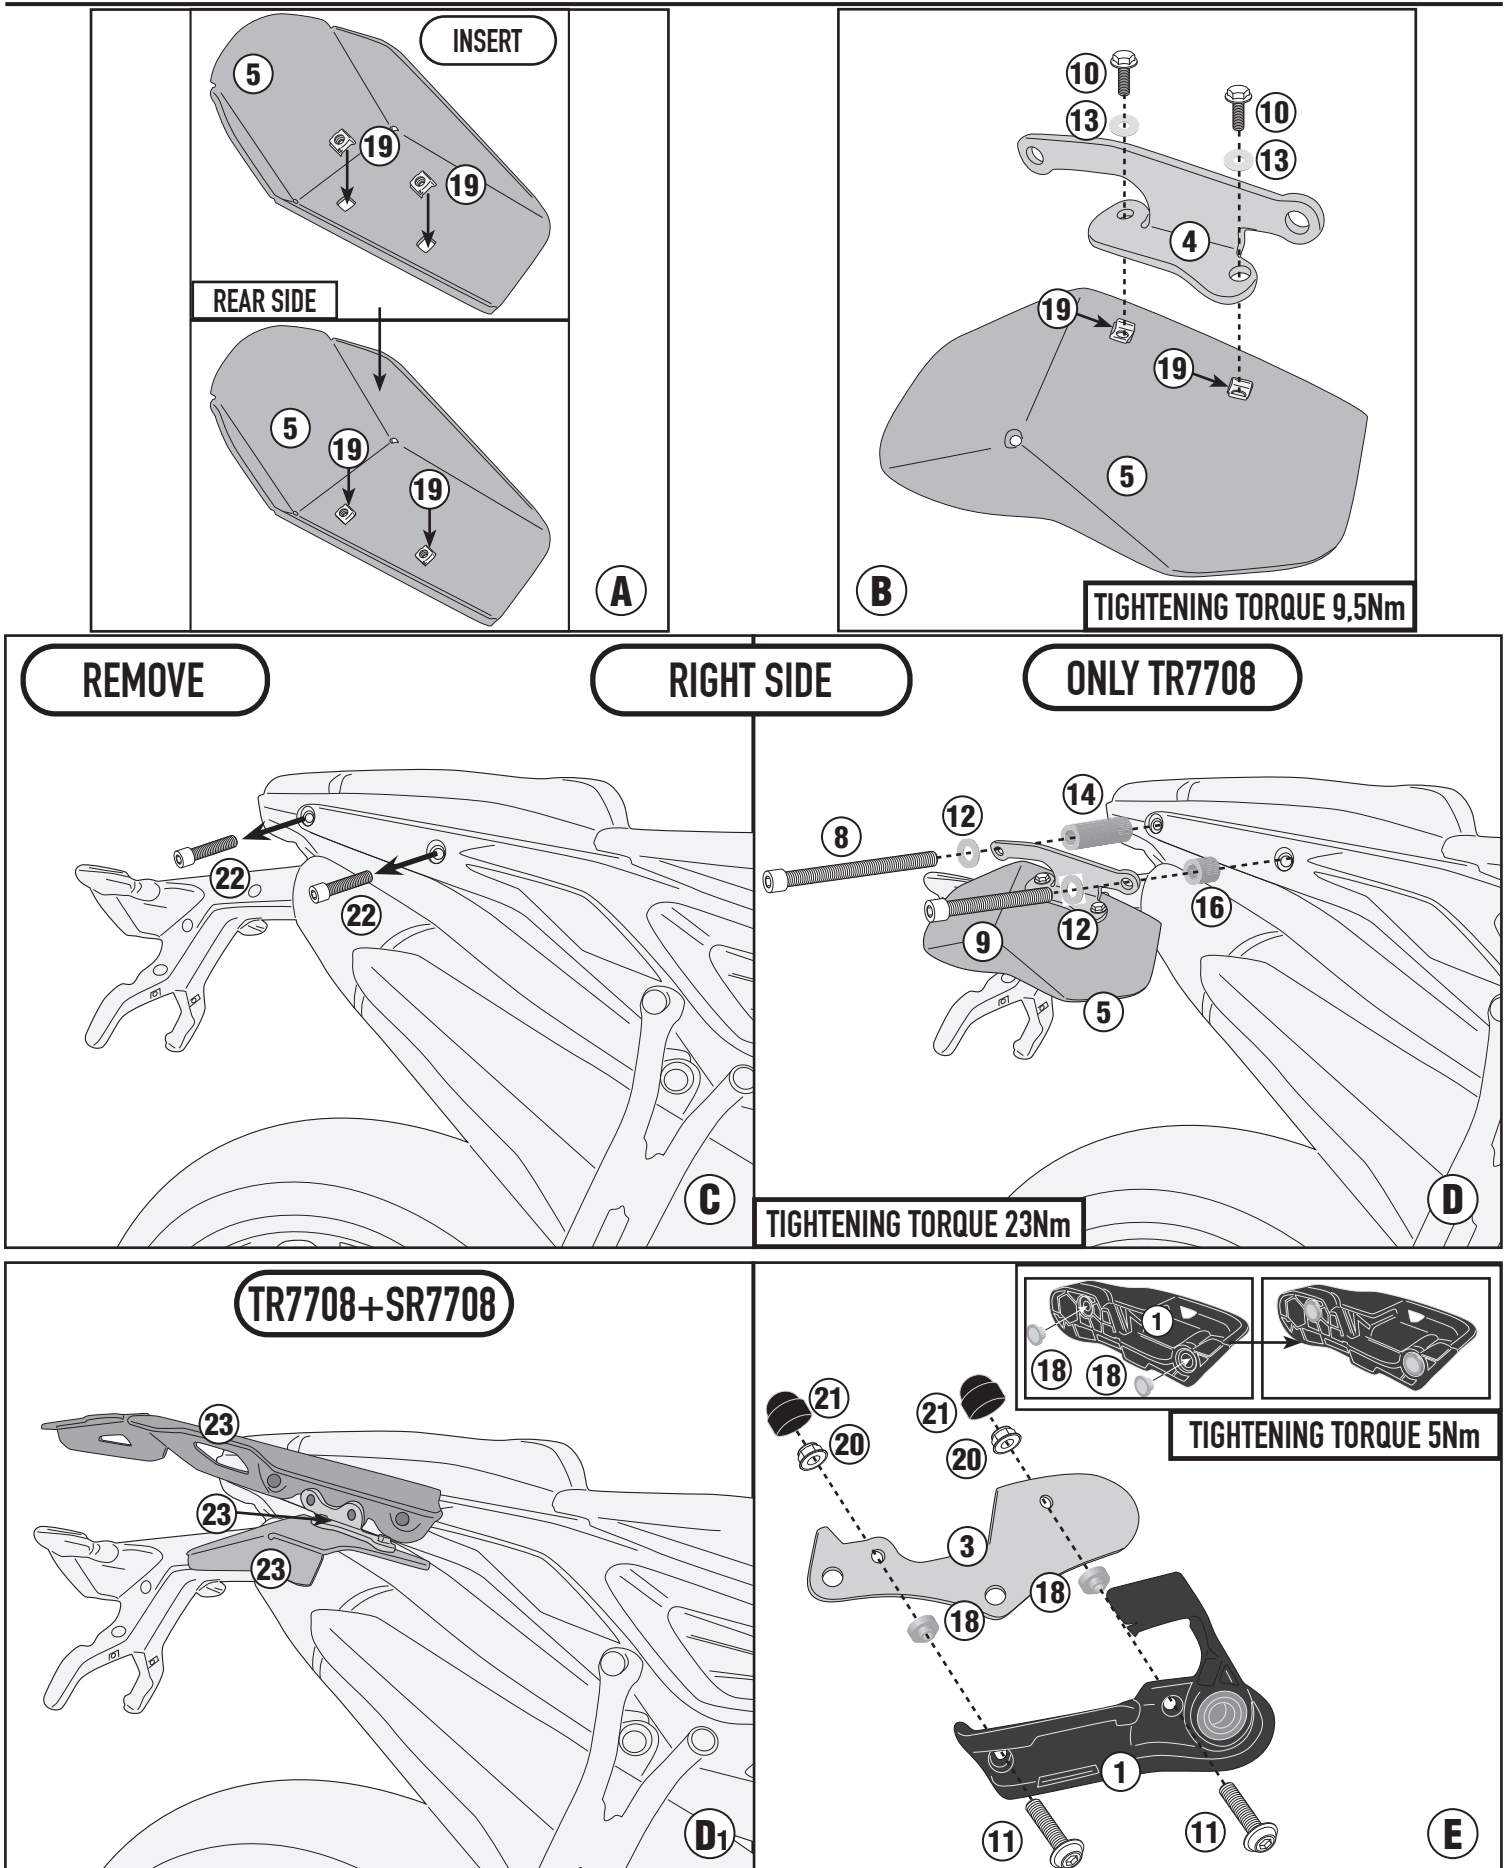

TR7708 - TR7708K

TELAIETTO LATERALE SPECIFICO - SPECIFIC SADDLEBAG TUBULAR HOLDER - SUPPORT TUBULAIRE POUR SACOCHES CAVALIÈRES - SPEZIAL SEITENTRAEGER FUER WEICHTASCHEN - PORTA ALFORJAS TUBULAR LATERAL - SUPORTE LATERAL DE ALFORGES

KTM 890 DUKE (2021/2023)