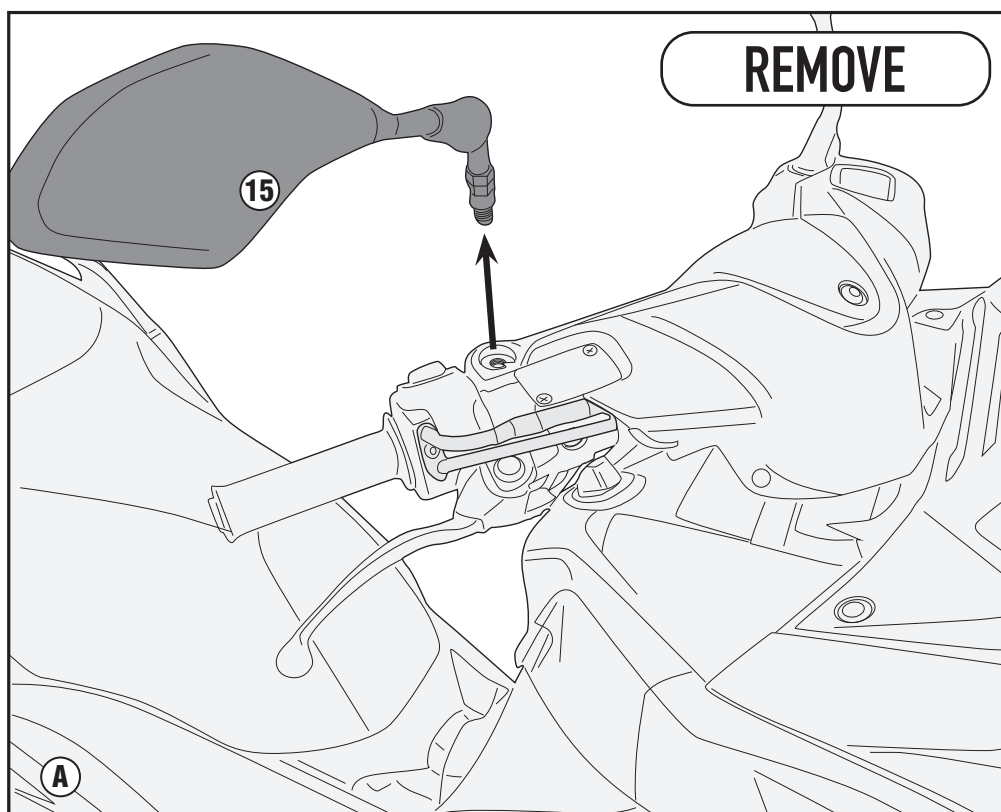

HP2149 - HP2149K

PARAMANI - HAND PROTECTOR - PROTECTION DES MAINS
HANDSCHUTZ - PROTECCIÓN DE MANO - PROTETOR DE MÃO

YAMAHA TRICITY 300 (2020)