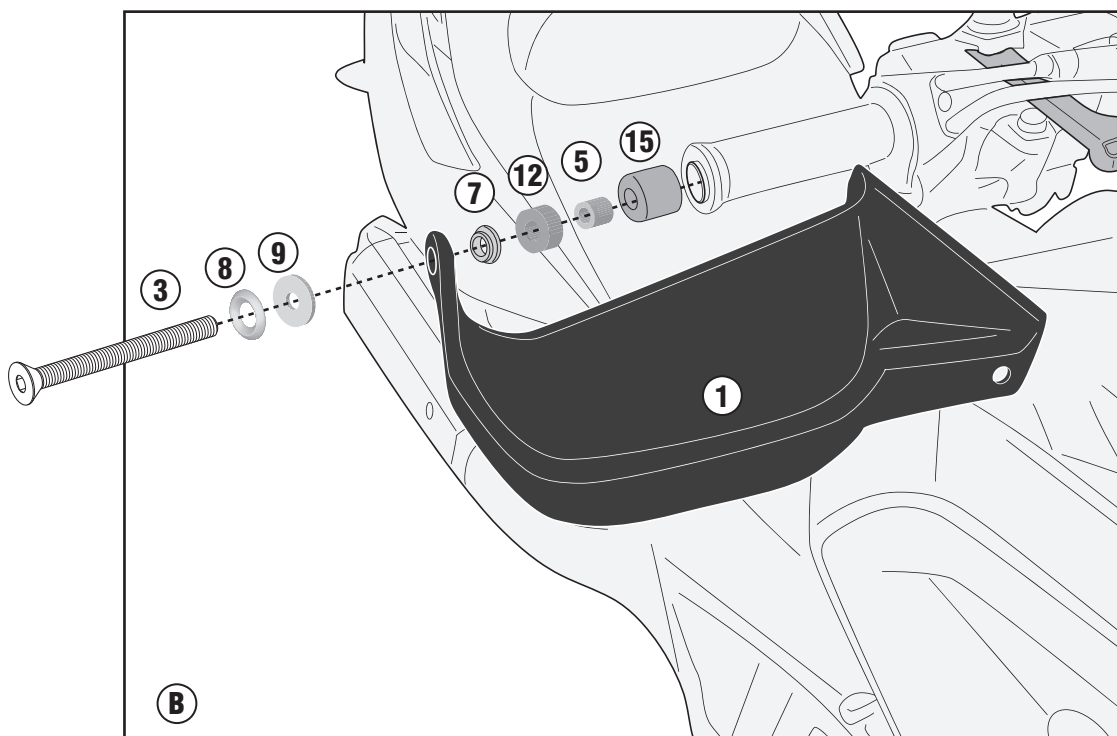

HP2149 - HP2149K

PARAMANI - HAND PROTECTOR - PROTECTION DES MAINS
HANDSCHUTZ - PROTECCIÓN DE MANO - PROTETOR DE MÃO

YAMAHA TRICITY 300 (2020)