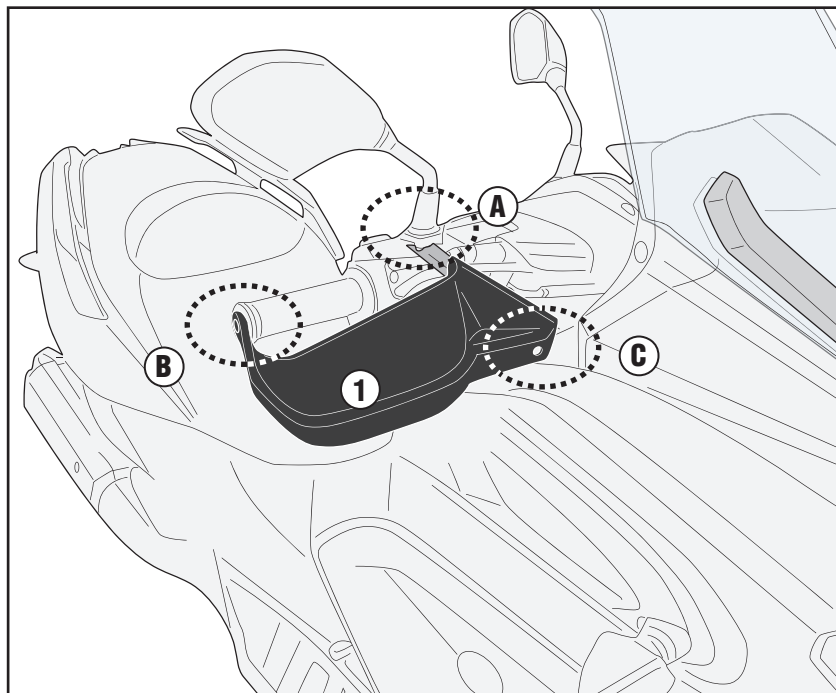

HP2149 - HP2149K

PARAMANI - HAND PROTECTOR - PROTECTION DES MAINS
HANDSCHUTZ - PROTECCIÓN DE MANO - PROTETOR DE MÃO

YAMAHA TRICITY 300 (2020)