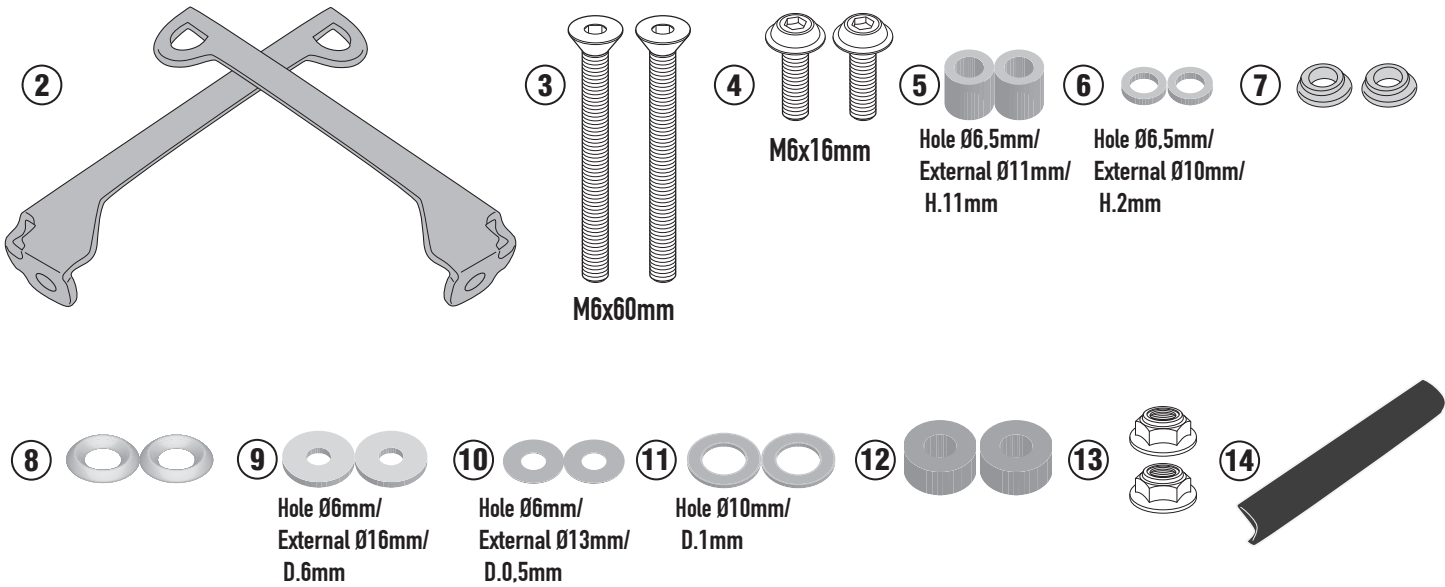

HP2149 - HP2149K

PARAMANI - HAND PROTECTOR - PROTECTION DES MAINS
HANDSCHUTZ - PROTECCIÓN DE MANO - PROTETOR DE MÃO
YAMAHA TRICITY 300 (2020)

N°	Descrizione/Description	Caratteristiche/Features	Codice/Code	Quantità/Quantity
1	Paramani - Hand Protector Protection Des Mains - Handschutz Protección De Mano - Protetor De Mão	-	-	2 (Right: Left)
2	Supporto - Support Support - Halterung Soporte - Apoio	-	GL4520DXV GL4520SXV	2 (Right: Left)
3	Vite - Screw Vis - Schraube Tornillo - Parafuso	TSP M6x60	660TSP	2
4	Vite - Screw Vis - Schraube Tornillo - Parafuso	TBEIFN M6x16	616TBEIFN	2
5	Distanziale - Spacer Entretoise - Distanzstueck Distanciador - Espaçador	Ø11x11 Foro 6,5mm	C11L11F6,5T	2
6	Distanziale - Spacer Entretoise - Distanzstueck Distanciador - Espaçador	Ø10x2 Foro 6,5mm	C10L2F6,5T	2
7	Distanziale - Spacer Entretoise - Distanzstueck Distanciador - Espaçador		V766	2
8	Rondella Svasata - Flared Washer Rondelle Evasee - Unterlegscheibe Arandela Alargada - Arruela Cônica	Stainless Steel	200RON	2
9	Rondella In Gomma - Rubber Washer Rondelle En Gomme - Gummischiibe Arandela De Goma - Arruela De Borracha	Foro Ø6mm Esterno Ø16mm Sp.6mm	0RONG	2
10	Rondella In Nylon - Nylon Washer Rondelle Original En Nylon - Nylonscheibe Arandela De Nylon - Arruela De Nylon	Foro Ø6mm Esterno Ø13mm Sp.0,5mm	Z1979	2
11	Rondella Inox - Stainless Steel Washer Rondelle Inox - Rostfreie Unterlegscheibe Aus Stahl Arandela Inox - Arruela Lisa De Aço Inox	Foro Ø10mm Sp.1mm	101RON	2
12	MOUSSE	-	MOUSSETB54	2
13	Dado - Bolt - Ecrou Mutter - Turca - Porca	Dado Auto Bloccante Flangiato Ribassato M6	6DADIABFN	2
14	Gomma Protettiva - Protective Rubber Pads Gomme De Protection - Schutzgummi Goma Protectora - Borracha protetora	L.50mm	Z2296	1
15	Componenti Originali - Original Parts Parties Originales - Original Bauteile Componentes Originales - Componentes Originais	-	-	-

HP2149 - HP2149K

PARAMANI - HAND PROTECTOR - PROTECTION DES MAINS
HANDSCHUTZ - PROTECCIÓN DE MANO - PROTETOR DE MÃO
YAMAHA TRICITY 300 (2020)