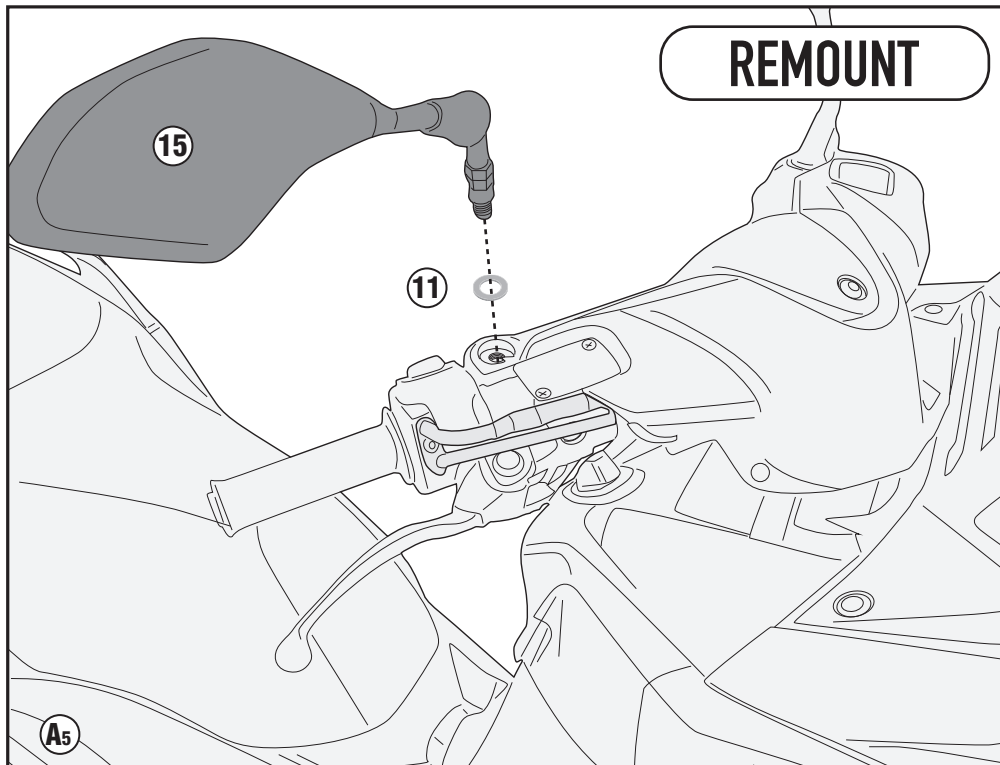

HP2149 - HP2149K

PARAMANI - HAND PROTECTOR - PROTECTION DES MAINS
HANDSCHUTZ - PROTECCIÓN DE MANO - PROTETOR DE MÃO

YAMAHA TRICITY 300 (2020)