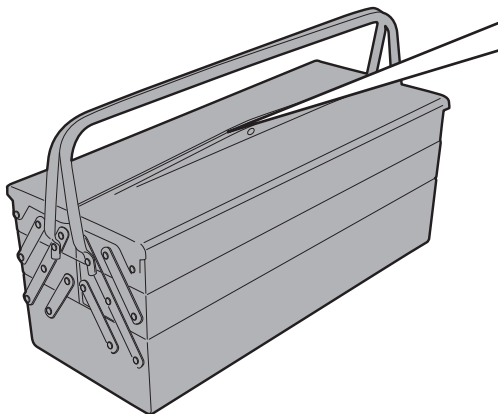

HP2149 - HP2149K

PARAMANI - HAND PROTECTOR - PROTECTION DES MAINS
HANDSCHUTZ - PROTECCIÓN DE MANO - PROTETOR DE MÃO
YAMAHA TRICITY 300 (2020)

N°	Descrizione/Description	Caratteristiche/Features	Codice/Code	Quantità/Quantity
1	Paramani - Hand Protector Protection Des Mains - Handschutz Protección De Mano - Protetor De Mão	-	-	2 (Right: Left)
2	Supporto - Support Support - Halterung Soporte - Apoio	-	GL4520DXV GL4520SXV	2 (Right: Left)
3	Vite - Screw Vis - Schraube Tornillo - Parafuso	TSP M6x60	660TSP	2
4	Vite - Screw Vis - Schraube Tornillo - Parafuso	TBEIFN M6x16	616TBEIFN	2
5	Distanziale - Spacer Entretoise - Distanzstueck Distanciador - Espaçador	Ø11x11 Foro 6,5mm	C11L11F6,5T	2
6	Distanziale - Spacer Entretoise - Distanzstueck Distanciador - Espaçador	Ø10x2 Foro 6,5mm	C10L2F6,5T	2
7	Distanziale - Spacer Entretoise - Distanzstueck Distanciador - Espaçador		V766	2
8	Rondella Svasata - Flared Washer Rondelle Evasee - Unterlegscheibe Arandela Alargada - Arruela Cônica	Stainless Steel	200RON	2
9	Rondella In Gomma - Rubber Washer Rondelle En Gomme - Gummischiibe Arandela De Goma - Arruela De Borracha	Foro Ø6mm Esterno Ø16mm Sp.6mm	0RONG	2
10	Rondella In Nylon - Nylon Washer Rondelle Original En Nylon - Nylonscheibe Arandela De Nylon - Arruela De Nylon	Foro Ø6mm Esterno Ø13mm Sp.0,5mm	Z1979	2
11	Rondella Inox - Stainless Steel Washer Rondelle Inox - Rostfreie Unterlegscheibe Aus Stahl Arandela Inox - Arruela Lisa De Aço Inox	Foro Ø10mm Sp.1mm	101RON	2
12	MOUSSE	-	MOUSSETB54	2
13	Dado - Bolt - Ecrou Mutter - Turca - Porca	Dado Auto Bloccante Flangiato Ribassato M6	6DADIABFN	2
14	Gomma Protettiva - Protective Rubber Pads Gomme De Protection - Schutzgummi Goma Protectora - Borracha protetora	L.50mm	Z2296	1
15	Componenti Originali - Original Parts Parties Originales - Original Bauteile Componentes Originales - Componentes Originais	-	-	-

HP2149 - HP2149K

PARAMANI - HAND PROTECTOR - PROTECTION DES MAINS
HANDSCHUTZ - PROTECCIÓN DE MANO - PROTETOR DE MÃO
YAMAHA TRICITY 300 (2020)