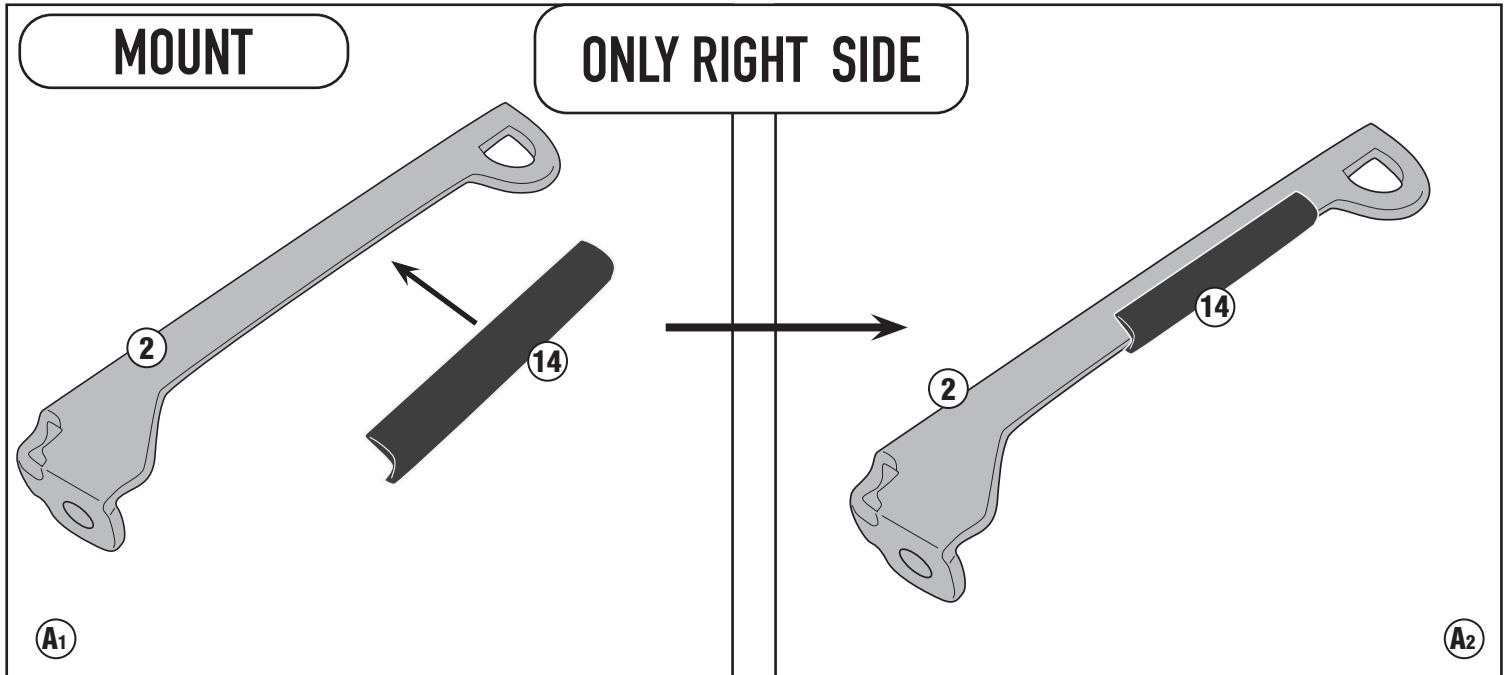

HP2149 - HP2149K

PARAMANI - HAND PROTECTOR - PROTECTION DES MAINS
HANDSCHUTZ - PROTECCIÓN DE MANO - PROTETOR DE MÃO
YAMAHA TRICITY 300 (2020)