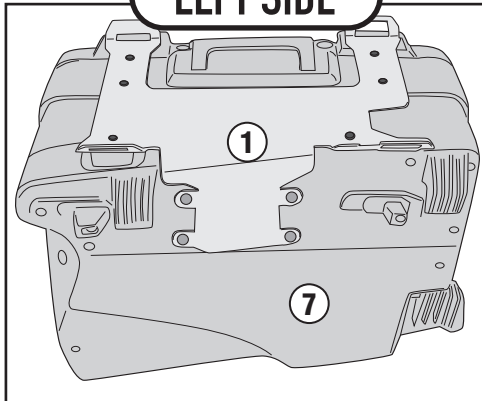

CHECK THE SCREW LENGTH HERE

ISTRUZIONI DI MONTAGGIO - MOUNTING INSTRUCTIONS
INSTRUCTIONS DE MONTAGE - BAUANLEITUNG
INSTRUCCIONES DE MONTAJE - INSTRUÇÕES DE MONTAGEM

GIVI

S375

KIT SPECIFICO - SPECIFIC KIT - KIT SPECIFIQUE - SPEZIFISCHES KIT - KIT ESPECÍFICO - KIT ESPECÍFICA

BMW R1200GS (2013/2018) - BMW R1250GS (2019/2022)

LEFT SIDE

RIGHT SIDE

LEFT SIDE/ RIGHT SIDE

REMOVE

STICK ON

TIGHTENING TORQUE 4Nm

ISTRUZIONI DI MONTAGGIO - MOUNTING INSTRUCTIONS
INSTRUCTIONS DE MONTAGE - BAUANLEITUNG
INSTRUCCIONES DE MONTAJE - INSTRUÇÕES DE MONTAGEM