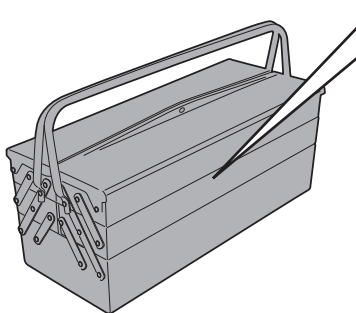

S375

KIT SPECIFICO - SPECIFIC KIT - KIT SPECIFIQUE - SPEZIFISCHES KIT - KIT ESPECÍFICO - KIT ESPECÍFICA

BMW R1200GS (2013/2018) - BMW R1250GS (2019/2022)

N°	Descrizione/Description	Caratteristiche/Features	Codice/Code	Quantità/Quantity
1	Supporto - Support - Support Halterung - Soporte - Apoio	-	GL5428DXV GL5428SXV	2(Right;Left)
2	Vite - Screw - Vis - Schraube Tornillo - Parafuso	M6x70 TBEI	670TBEI	4
3	Vite - Screw - Vis - Schraube Tornillo - Parafuso	M6x40 TBEI	640TBEI	4
4	Rondella spaccata - Split washer Scheibe - Rondelle fendue Arandela seccionada - Arruela Dentada	Foro Ø6mm	Z1063	8
5	Distanziale - Spacer - Entretoise - Distanzstueck Distanciador - Espaçador	Ø10x11 Foro 6,5mm	C10L11F6.5T	8
6	Protezione Adesiva - Adhesive Protection Protection Adhesive - Schutzkleber Protección Adhesiva - Proteção Adesiva	-	Z2388	4
7	Componenti Originali - Original Parts Parties Originales - Original Bauteile Componentes Originales - Componentes Originais	-	-	-

BMW R1200GS (2013/2018) - BMW R1250GS (2019/2022)

LEFT SIDE

RIGHT SIDE

LEFT SIDE/ RIGHT SIDE

REMOVE

STICK ON

TIGHTENING TORQUE 4Nm

ISTRUZIONI DI MONTAGGIO - MOUNTING INSTRUCTIONS
INSTRUCTIONS DE MONTAGE - BAUANLEITUNG
INSTRUCCIONES DE MONTAJE - INSTRUÇÕES DE MONTAGEM