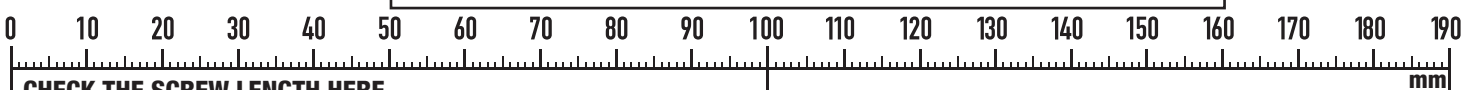

S375

KIT SPECIFICO - SPECIFIC KIT - KIT SPECIFIQUE - SPEZIFISCHES KIT - KIT ESPECÍFICO - KIT ESPECÍFICA

BMW R1200GS (2013/2018) - BMW R1250GS (2019/2022)

N°	Descrizione/Description	Caratteristiche/Features	Codice/Code	Quantità/Quantity
1	Supporto - Support - Support Halterung - Soporte - Apoio	-	GL5428DXV GL5428SXV	2(Right;Left)
2	Vite - Screw - Vis - Schraube Tornillo - Parafuso	M6x70 TBEI	670TBEI	4
3	Vite - Screw - Vis - Schraube Tornillo - Parafuso	M6x40 TBEI	640TBEI	4
4	Rondella spaccata - Split washer Scheibe - Rondelle fendue Arandela seccionada - Arruela Dentada	Foro Ø6mm	Z1063	8
5	Distanziale - Spacer - Entretoise - Distanzstueck Distanciador - Espaçador	Ø10x11 Foro 6,5mm	C10L11F6.5T	8
6	Protezione Adesiva - Adhesive Protection Protection Adhesive - Schutzkleber Protección Adhesiva - Proteção Adesiva	-	Z2388	4
7	Componenti Originali - Original Parts Parties Originales - Original Bauteile Componentes Originales - Componentes Originais	-	-	-