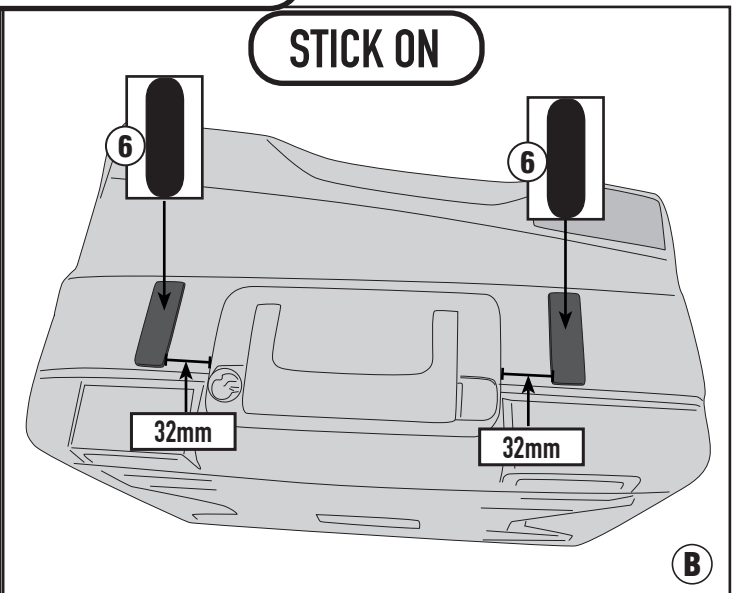

BMW R1200GS (2013/2018) - BMW R1250GS (2019/2022)

LEFT SIDE

RIGHT SIDE

LEFT SIDE/ RIGHT SIDE

REMOVE

STICK ON

TIGHTENING TORQUE 4Nm

ISTRUZIONI DI MONTAGGIO - MOUNTING INSTRUCTIONS
INSTRUCTIONS DE MONTAGE - BAUANLEITUNG
INSTRUCCIONES DE MONTAJE - INSTRUÇÕES DE MONTAGEM