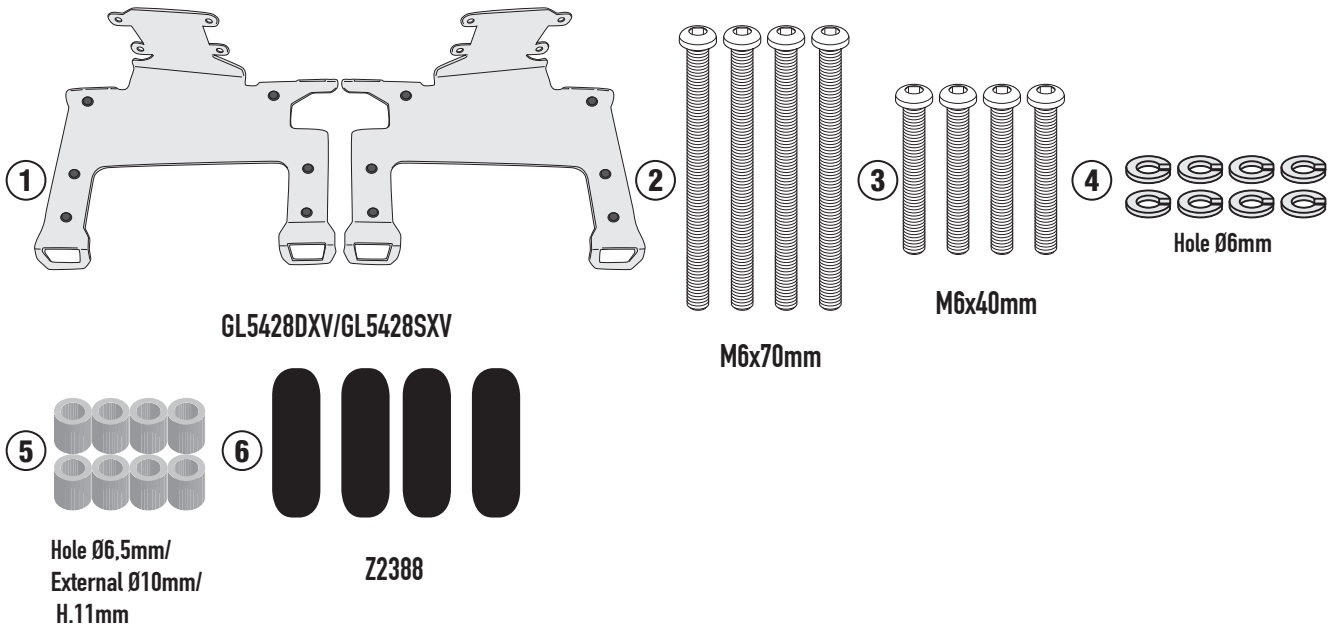

S375

KIT SPECIFICO - SPECIFIC KIT - KIT SPECIFIQUE - SPEZIFISCHES KIT - KIT ESPECÍFICO - KIT ESPECÍFICA

BMW R1200GS (2013/2018) - BMW R1250GS (2019/2022)

N°	Descrizione/Description	Caratteristiche/Features	Codice/Code	Quantità/Quantity
1	Supporto - Support - Support Halterung - Soporte - Apoio	-	GL5428DXV GL5428SXV	2(Right;Left)
2	Vite - Screw - Vis - Schraube Tornillo - Parafuso	M6x70 TBEI	670TBEI	4
3	Vite - Screw - Vis - Schraube Tornillo - Parafuso	M6x40 TBEI	640TBEI	4
4	Rondella spaccata - Split washer Scheibe - Rondelle fendue Arandela seccionada - Arruela Dentada	Foro Ø6mm	Z1063	8
5	Distanziale - Spacer - Entretoise - Distanzstueck Distanciador - Espaçador	Ø10x11 Foro 6,5mm	C10L11F6.5T	8
6	Protezione Adesiva - Adhesive Protection Protection Adhesive - Schutzkleber Protección Adhesiva - Proteção Adesiva	-	Z2388	4
7	Componenti Originali - Original Parts Parties Originales - Original Bauteile Componentes Originales - Componentes Originais	-	-	-

CHECK THE SCREW LENGTH HERE

ISTRUZIONI DI MONTAGGIO - MOUNTING INSTRUCTIONS
INSTRUCTIONS DE MONTAGE - BAUANLEITUNG
INSTRUCCIONES DE MONTAJE - INSTRUÇÕES DE MONTAGEM

GIVI

S375

KIT SPECIFICO - SPECIFIC KIT - KIT SPECIFIQUE - SPEZIFISCHES KIT - KIT ESPECÍFICO - KIT ESPECÍFICA

BMW R1200GS (2013/2018) - BMW R1250GS (2019/2022)

LEFT SIDE

RIGHT SIDE

LEFT SIDE/ RIGHT SIDE

REMOVE

STICK ON

TIGHTENING TORQUE 4Nm

ISTRUZIONI DI MONTAGGIO - MOUNTING INSTRUCTIONS
INSTRUCTIONS DE MONTAGE - BAUANLEITUNG
INSTRUCCIONES DE MONTAJE - INSTRUÇÕES DE MONTAGEM