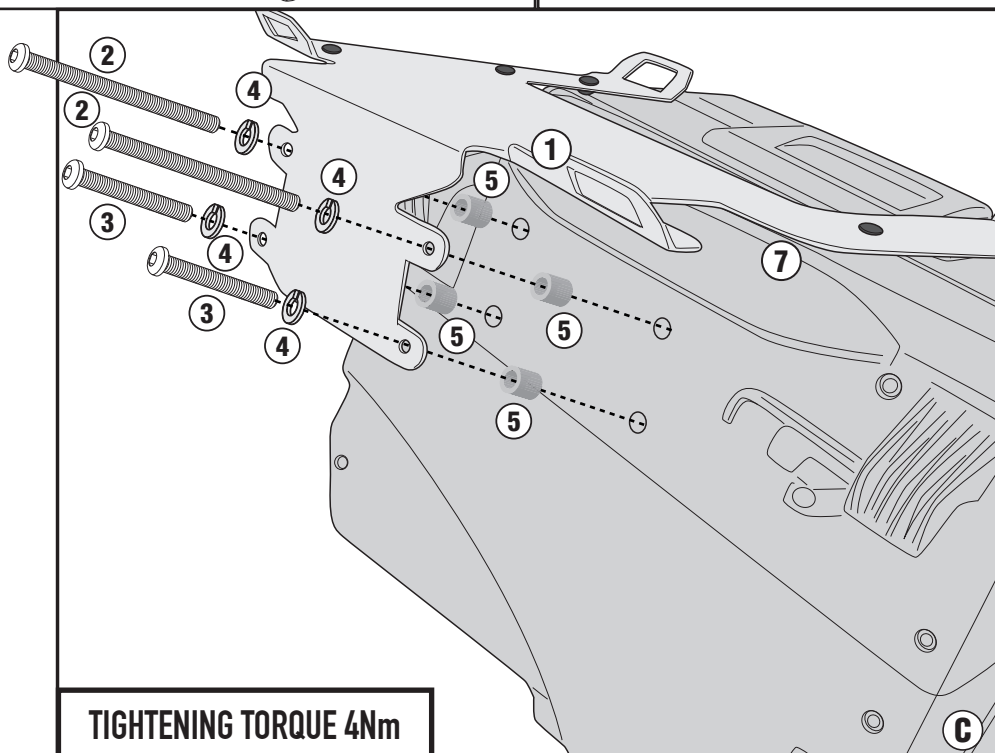

BMW R1200GS (2013/2018) - BMW R1250GS (2019/2022)

LEFT SIDE

RIGHT SIDE

LEFT SIDE/ RIGHT SIDE

REMOVE

STICK ON

TIGHTENING TORQUE 4Nm

ISTRUZIONI DI MONTAGGIO - MOUNTING INSTRUCTIONS
INSTRUCTIONS DE MONTAGE - BAUANLEITUNG
INSTRUCCIONES DE MONTAJE - INSTRUÇÕES DE MONTAGEM