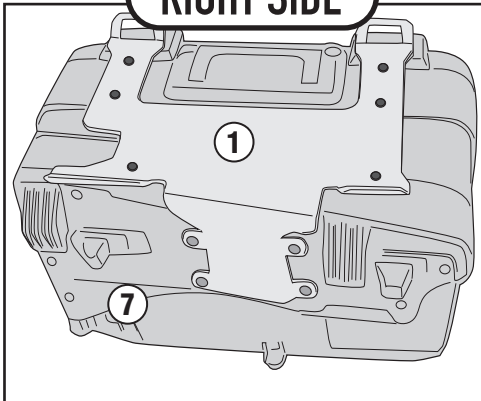

CHECK THE SCREW LENGTH HERE

ISTRUZIONI DI MONTAGGIO - MOUNTING INSTRUCTIONS
INSTRUCTIONS DE MONTAGE - BAUANLEITUNG
INSTRUCCIONES DE MONTAJE - INSTRUÇÕES DE MONTAGEM

GIVI

S375

KIT SPECIFICO - SPECIFIC KIT - KIT SPECIFIQUE - SPEZIFISCHES KIT - KIT ESPECÍFICO - KIT ESPECÍFICA

BMW R1200GS (2013/2018) - BMW R1250GS (2019/2022)

LEFT SIDE

RIGHT SIDE

LEFT SIDE/ RIGHT SIDE

REMOVE

STICK ON

TIGHTENING TORQUE 4Nm

ISTRUZIONI DI MONTAGGIO - MOUNTING INSTRUCTIONS
INSTRUCTIONS DE MONTAGE - BAUANLEITUNG
INSTRUCCIONES DE MONTAJE - INSTRUÇÕES DE MONTAGEM