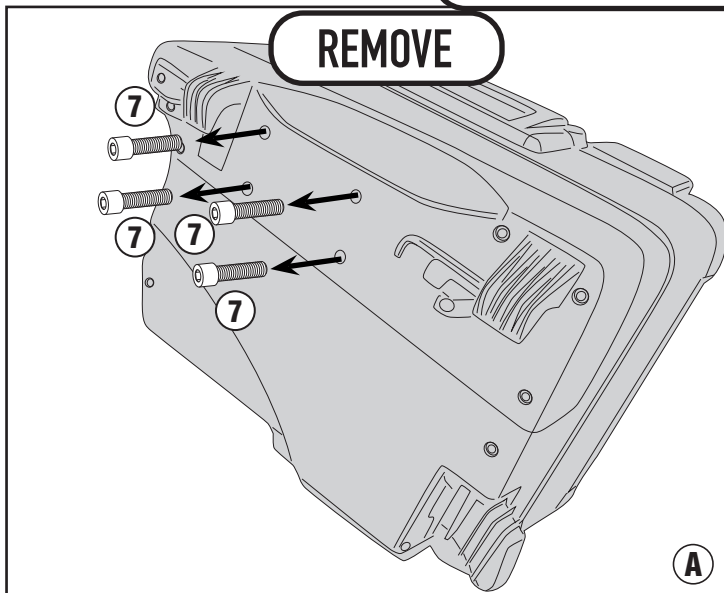

BMW R1200GS (2013/2018) - BMW R1250GS (2019/2022)

LEFT SIDE

RIGHT SIDE

LEFT SIDE/ RIGHT SIDE

REMOVE

STICK ON

TIGHTENING TORQUE 4Nm

ISTRUZIONI DI MONTAGGIO - MOUNTING INSTRUCTIONS
INSTRUCTIONS DE MONTAGE - BAUANLEITUNG
INSTRUCCIONES DE MONTAJE - INSTRUÇÕES DE MONTAGEM