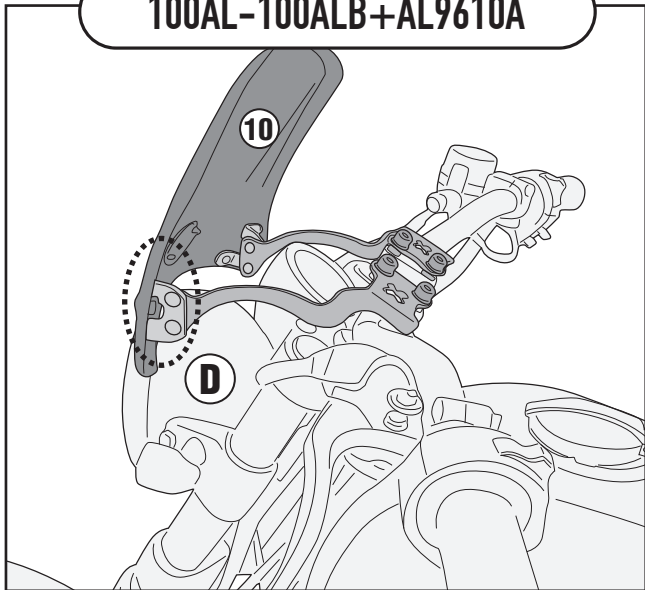

AL9610A - AL9610AK

ATTACCHI SPECIFICI PER - SPECIFIC FITTING KIT FOR - KIT DE MONTAGE SPECIFIQUE POUR
SPEZIFISCHER MONTAGEKIT FÜR - ANCLAJE ESPECÍFICO PARA - ANCORADOURO ESPECÍFICO

BRIXTON CROMWELL125 (2022)

100AL-100ALB+AL9610A