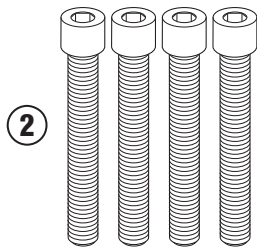

N°	Descrizione/Description	Caratteristiche/Features	Codice/Code	Quantità/Quantity
1	Supporto - Support - Support Halterung - Soporte - Apoio	-	GL5415DXV GL5415SXV	2(Right; Left)
2	Vite - Screw - Vis - Schraube Tornillo - Parafuso	TCE M8x50	850TCE	4
3	Vite - Screw - Vis - Schraube Tornillo - Parafuso	TBEIFN M6x16	616TBEIFN	4
4	Rondella - Washer - Rondelle - Scheibe Arandela - Arruela	Foro Ø8mm	8RON	4
5	Distanziale - Spacer - Entretoise - Distanzstueck Distanciador - Espaçador	Ø13x15 Foro 8,5mm	C13L15F8,5T	4
6	Dado - Bolt - Ecrow Mutter - Tuerca - Porca	Dado Autobloccante Flangiato Ribassato M6 (H7mm)	6DADIABFN	4
7	Rondella In Nylon - Nylon Washer Rondelle Original En Nylon - Nylonscheibe Arandela De Nylon - Arruela De Nylon	Foro Ø8,5mm/ Esterno Ø13mm / Sp.0,2mm	Z1979	4
8	Tappo - Cap Fiche - Stecker Enchufe - Capa	-	10COP	4
9	Componenti Originali - Original Parts Parties Originales - Original Bauteile Componentes Originales - Componentes Originais	-	-	-
10	Schermo Specifico - Specific Screen Écran Spécifique - Spezifischen Bildschirm Pantalla Específica - Tela Específica	-	140S/140A 100AL/100ALB	-

AL9610A - AL9610AK

ATTACCHI SPECIFICI PER - SPECIFIC FITTING KIT FOR - KIT DE MONTAGE SPECIFIQUE POUR
SPEZIFISCHER MONTAGEKIT FÜR - ANCLAJE ESPECÍFICO PARA - ANCORADOURO ESPECÍFICO

BRIXTON CROMWELL125 (2022)

1
GL5415DXV/GL5415SXV

2
M8x50mm

3
M6x16mm

4
Hole Ø8mm

5
Hole Ø8,5mm/
External Ø13mm/
H.15mm

6
M6

7
Hole Ø8,5mm/
External Ø13mm/
D.0,2mm

8
10COP