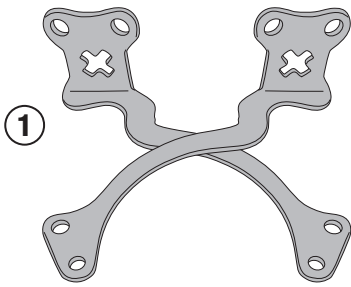

AL9610A - AL9610AK

ATTACCHI SPECIFICI PER - SPECIFIC FITTING KIT FOR - KIT DE MONTAGE SPECIFIQUE POUR
SPEZIFISCHER MONTAGEKIT FÜR - ANCLAJE ESPECÍFICO PARA - ANCORADOURO ESPECÍFICO

BRIXTON CROMWELL125 (2022)

N°	Descrizione/Description	Caratteristiche/Features	Codice/Code	Quantità/Quantity
1	Supporto - Support - Support Halterung - Soporte - Apoio	-	GL5415DXV GL5415SXV	2(Right; Left)
2	Vite - Screw - Vis - Schraube Tornillo - Parafuso	TCE M8x50	850TCE	4
3	Vite - Screw - Vis - Schraube Tornillo - Parafuso	TBEIFN M6x16	616TBEIFN	4
4	Rondella - Washer - Rondelle - Scheibe Arandela - Arruela	Foro Ø8mm	8RON	4
5	Distanziale - Spacer - Entretoise - Distanzstueck Distanciador - Espaçador	Ø13x15 Foro 8,5mm	C13L15F8,5T	4
6	Dado - Bolt - Ecrow Mutter - Tuerca - Porca	Dado Autobloccante Flangiato Ribassato M6 (H7mm)	6DADIABFN	4
7	Rondella In Nylon - Nylon Washer Rondelle Original En Nylon - Nylonscheibe Arandela De Nylon - Arruela De Nylon	Foro Ø8,5mm/ Esterno Ø13mm / Sp.0,2mm	Z1979	4
8	Tappo - Cap Fiche - Stecker Enchufe - Capa	-	10COP	4
9	Componenti Originali - Original Parts Parties Originales - Original Bauteile Componentes Originales - Componentes Originais	-	-	-
10	Schermo Specifico - Specific Screen Écran Spécifique - Spezifischen Bildschirm Pantalla Específica - Tela Específica	-	140S/140A 100AL/100ALB	-

1
GL5415DXV/GL5415SXV

2
M8x50mm

3
M6x16mm

4
Hole Ø8mm

5
Hole Ø8,5mm/
External Ø13mm/
H.15mm

6
M6

7
Hole Ø8,5mm/
External Ø13mm/
D.0,2mm

8
10COP