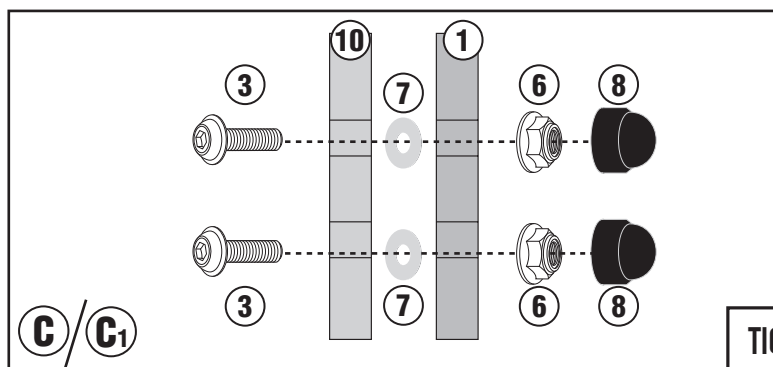

BRIXTON CROMWELL125 (2022)

AL9610A - AL9610AK

ATTACCHI SPECIFICI PER - SPECIFIC FITTING KIT FOR - KIT DE MONTAGE SPECIFIQUE POUR
SPEZIFISCHER MONTAGEKIT FÜR - ANCLAJE ESPECÍFICO PARA - ANCORADOURO ESPECÍFICO

BRIXTON CROMWELL125 (2022)

100AL-100ALB+AL9610A

140A-140S+AL9610A

140A-140S/100AL-100ALB

ISTRUZIONI DI MONTAGGIO - MOUNTING INSTRUCTIONS
INSTRUCTIONS DE MONTAGE - BAUANLEITUNG
INSTRUCCIONES DE MONTAJE - INSTRUÇÕES DE MONTAGEM