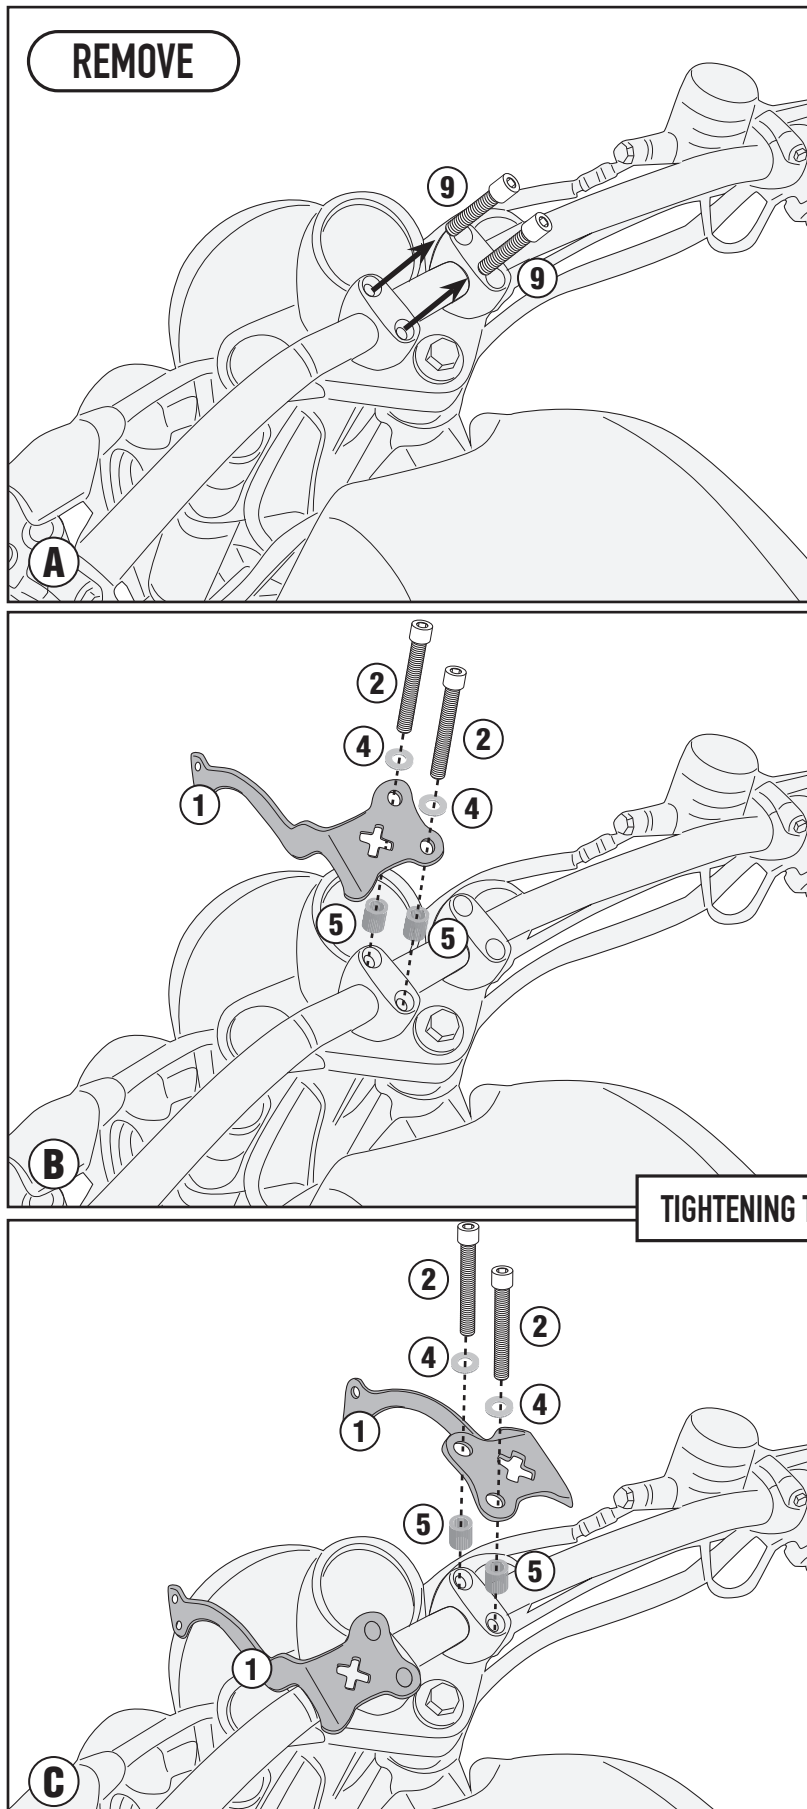

AL9610A - AL9610AK

ATTACCHI SPECIFICI PER - SPECIFIC FITTING KIT FOR - KIT DE MONTAGE SPECIFIQUE POUR
SPEZIFISCHER MONTAGEKIT FÜR - ANCLAJE ESPECÍFICO PARA - ANCORADOURO ESPECÍFICO

BRIXTON CROMWELL125 (2022)