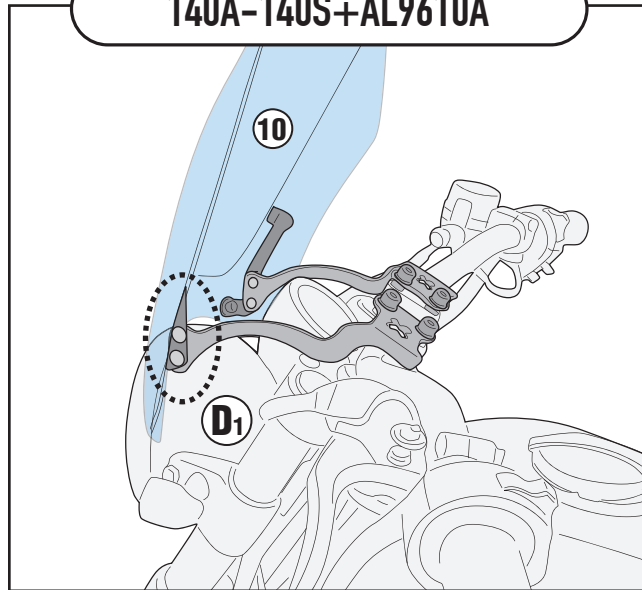

140A-140S+AL9610A

140A-140S/100AL-100ALB