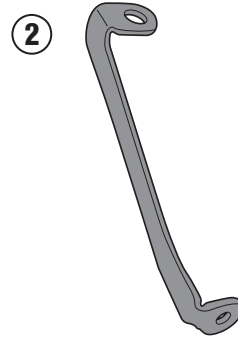

HP3112 - KHP3112

PARAMANI - HAND PROTECTOR - PROTECTION DES MAINS
HANDSCHUTZ - PROTECCIÓN DE MANO - PROTETOR DE MÃO

SUZUKI DL 650 V-STROM (2017)

N°	Descrizione	Caratteristiche	Codice	Quantità
1	Paramani - Hand Protector Protection Des Mains - Handschutz Protección De Mano - Protetor De Mão	-	-	2 (Dx;Sx)
2	Supporto - Support Support - Halterung Soporte - Apoio	-	GL3519V	1
3	Supporto - Support Support - Halterung Soporte - Apoio	-	GL3520V	1
4	Vite - Screw Vis - Schraube Tornillo - Parafuso	TBEIFN M6x16	616TBEIFN	2
5	Distanziale - Spacer Entretoise - Distanzstueck Distanciador - Espaçador	Ø12x2,5 Foro 8,5mm	C12L2,5F8,5T	2
6	Distanziale - Spacer Entretoise - Distanzstueck Distanciador - Espaçador	-	V230	2
7	Distanziale - Spacer Entretoise - Distanzstueck Distanciador - Espaçador	Ø10x3 Foro 6,5mm	C10L3F6,5T	2
8	Dado - Bolt - Ecrou Mutter - Tuerca - Porca	Dado Auto Bloccante Flangiato M6	6DADIABFN	2
9	Rondella - Washer Rondelle - Scheibe Arandela - Arruela	Rondella in Nylon	Z1979	2
10	Rondella - Washer Rondelle - Scheibe Arandela - Arruela	Ø10 Sp.1mm INOX	101RON	2
11	Rondella - Washer Rondelle - Scheibe Arandela - Arruela	-	200RON	2
12	Rondella - Washer Rondelle - Scheibe Arandela - Arruela	Gomma	ORONG	2
13	Componenti Originali - Original Parts Parties Originales - Original Bauteile Componentes Originales - Componentes Originais	-	-	-

HP3112 - KHP3112

PARAMANI - HAND PROTECTOR - PROTECTION DES MAINS
 HANDSCHUTZ - PROTECCIÓN DE MANO - PROTETOR DE MÃO

SUZUKI DL 650 V-STROM (2017)

Dx

Sx

HP3112 - KHP3112

PARAMANI - HAND PROTECTOR - PROTECTION DES MAINS
HANDSCHUTZ - PROTECCIÓN DE MANO - PROTETOR DE MÃO

SUZUKI DL 650 V-STROM (2017)

HP3112 - KHP3112

PARAMANI - HAND PROTECTOR - PROTECTION DES MAINS
HANDSCHUTZ - PROTECCIÓN DE MANO - PROTETOR DE MÃO

SUZUKI DL 650 V-STROM (2017)