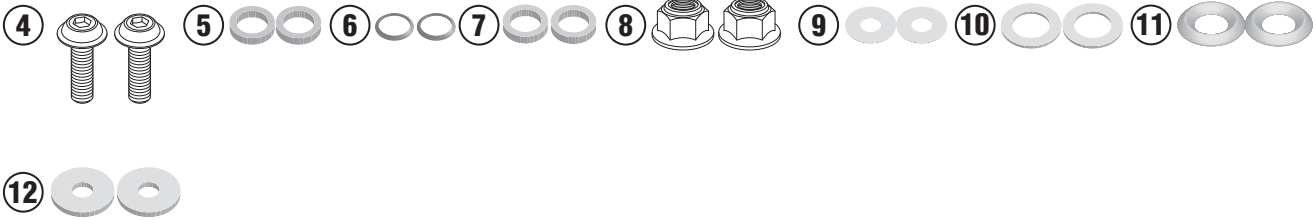

HP3112 - KHP3112

PARAMANI - HAND PROTECTOR - PROTECTION DES MAINS
HANDSCHUTZ - PROTECCIÓN DE MANO - PROTETOR DE MÃO

SUZUKI DL 650 V-STROM (2017)

N°	Descrizione	Caratteristiche	Codice	Quantità
1	Paramani - Hand Protector Protection Des Mains - Handschutz Protección De Mano - Protetor De Mão	-	-	2 (Dx;Sx)
2	Supporto - Support Support - Halterung Soporte - Apoio	-	GL3519V	1
3	Supporto - Support Support - Halterung Soporte - Apoio	-	GL3520V	1
4	Vite - Screw Vis - Schraube Tornillo - Parafuso	TBEIFN M6x16	616TBEIFN	2
5	Distanziale - Spacer Entretoise - Distanzstueck Distanciador - Espaçador	Ø12x2,5 Foro 8,5mm	C12L2,5F8,5T	2
6	Distanziale - Spacer Entretoise - Distanzstueck Distanciador - Espaçador	-	V230	2
7	Distanziale - Spacer Entretoise - Distanzstueck Distanciador - Espaçador	Ø10x3 Foro 6,5mm	C10L3F6,5T	2
8	Dado - Bolt - Ecrou Mutter - Tuerca - Porca	Dado Auto Bloccante Flangiato M6	6DADIABFN	2
9	Rondella - Washer Rondelle - Scheibe Arandela - Arruela	Rondella in Nylon	Z1979	2
10	Rondella - Washer Rondelle - Scheibe Arandela - Arruela	Ø10 Sp.1mm INOX	101RON	2
11	Rondella - Washer Rondelle - Scheibe Arandela - Arruela	-	200RON	2
12	Rondella - Washer Rondelle - Scheibe Arandela - Arruela	Gomma	ORONG	2
13	Componenti Originali - Original Parts Parties Originales - Original Bauteile Componentes Originales - Componentes Originais	-	-	-

HP3112 - KHP3112

PARAMANI - HAND PROTECTOR - PROTECTION DES MAINS
 HANDSCHUTZ - PROTECCIÓN DE MANO - PROTETOR DE MÃO

SUZUKI DL 650 V-STROM (2017)

Dx

Sx

HP3112 - KHP3112

PARAMANI - HAND PROTECTOR - PROTECTION DES MAINS
HANDSCHUTZ - PROTECCIÓN DE MANO - PROTETOR DE MÃO