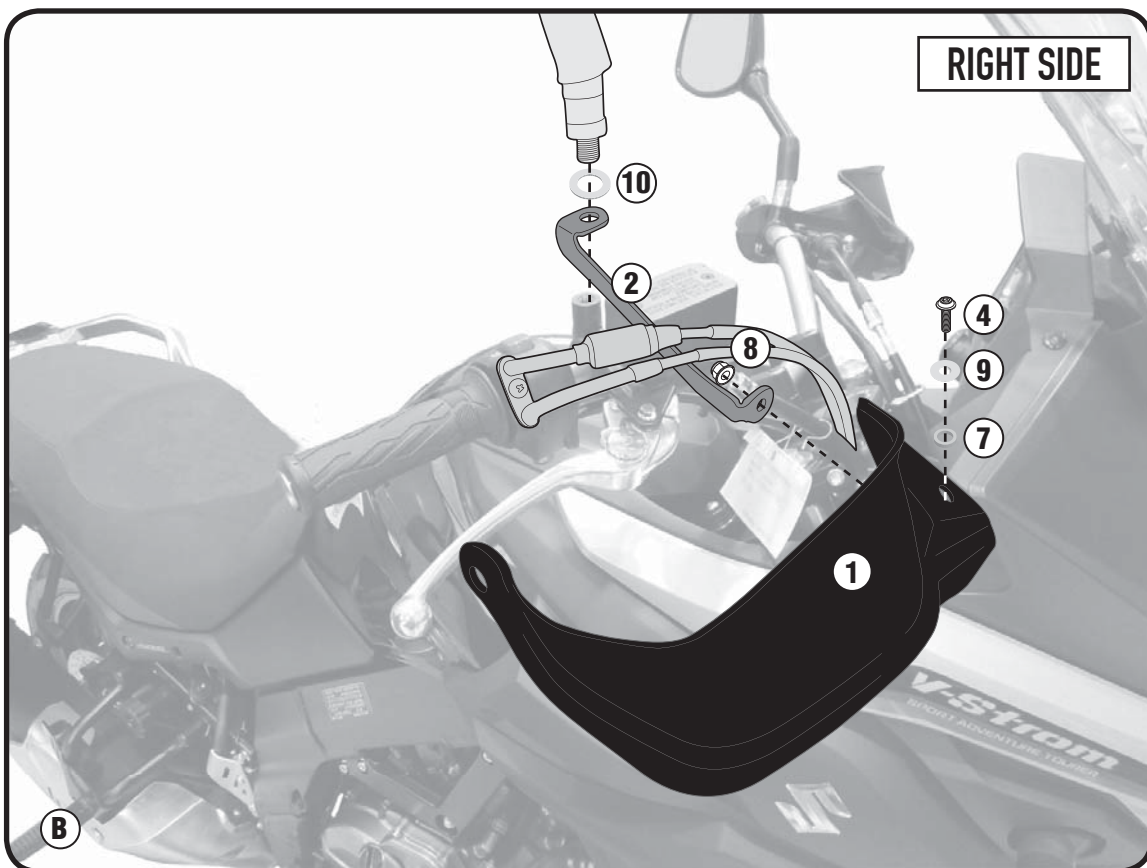

HP3112 - KHP3112

PARAMANI - HAND PROTECTOR - PROTECTION DES MAINS
HANDSCHUTZ - PROTECCIÓN DE MANO - PROTETOR DE MÃO

SUZUKI DL 650 V-STROM (2017)