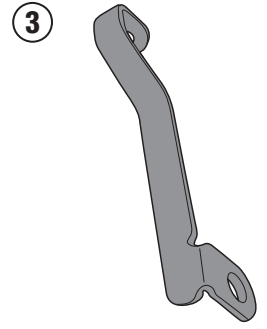

HP3112 - KHP3112

PARAMANI - HAND PROTECTOR - PROTECTION DES MAINS
HANDSCHUTZ - PROTECCIÓN DE MANO - PROTETOR DE MÃO

SUZUKI DL 650 V-STROM (2017)

N°	Descrizione	Caratteristiche	Codice	Quantità
1	Paramani - Hand Protector Protection Des Mains - Handschutz Protección De Mano - Protetor De Mão	-	-	2 (Dx;Sx)
2	Supporto - Support Support - Halterung Soporte - Apoio	-	GL3519V	1
3	Supporto - Support Support - Halterung Soporte - Apoio	-	GL3520V	1
4	Vite - Screw Vis - Schraube Tornillo - Parafuso	TBEIFN M6x16	616TBEIFN	2
5	Distanziale - Spacer Entretoise - Distanzstueck Distanciador - Espaçador	Ø12x2,5 Foro 8,5mm	C12L2,5F8,5T	2
6	Distanziale - Spacer Entretoise - Distanzstueck Distanciador - Espaçador	-	V230	2
7	Distanziale - Spacer Entretoise - Distanzstueck Distanciador - Espaçador	Ø10x3 Foro 6,5mm	C10L3F6,5T	2
8	Dado - Bolt - Ecrou Mutter - Tuerca - Porca	Dado Auto Bloccante Flangiato M6	6DADIABFN	2
9	Rondella - Washer Rondelle - Scheibe Arandela - Arruela	Rondella in Nylon	Z1979	2
10	Rondella - Washer Rondelle - Scheibe Arandela - Arruela	Ø10 Sp.1mm INOX	101RON	2
11	Rondella - Washer Rondelle - Scheibe Arandela - Arruela	-	200RON	2
12	Rondella - Washer Rondelle - Scheibe Arandela - Arruela	Gomma	ORONG	2
13	Componenti Originali - Original Parts Parties Originales - Original Bauteile Componentes Originales - Componentes Originais	-	-	-

HP3112 - KHP3112

PARAMANI - HAND PROTECTOR - PROTECTION DES MAINS
 HANDSCHUTZ - PROTECCIÓN DE MANO - PROTETOR DE MÃO

SUZUKI DL 650 V-STROM (2017)

Dx

Sx

HP3112 - KHP3112

PARAMANI - HAND PROTECTOR - PROTECTION DES MAINS
HANDSCHUTZ - PROTECCIÓN DE MANO - PROTETOR DE MÃO

SUZUKI DL 650 V-STROM (2017)

HP3112 - KHP3112

PARAMANI - HAND PROTECTOR - PROTECTION DES MAINS
HANDSCHUTZ - PROTECCIÓN DE MANO - PROTETOR DE MÃO

SUZUKI DL 650 V-STROM (2017)