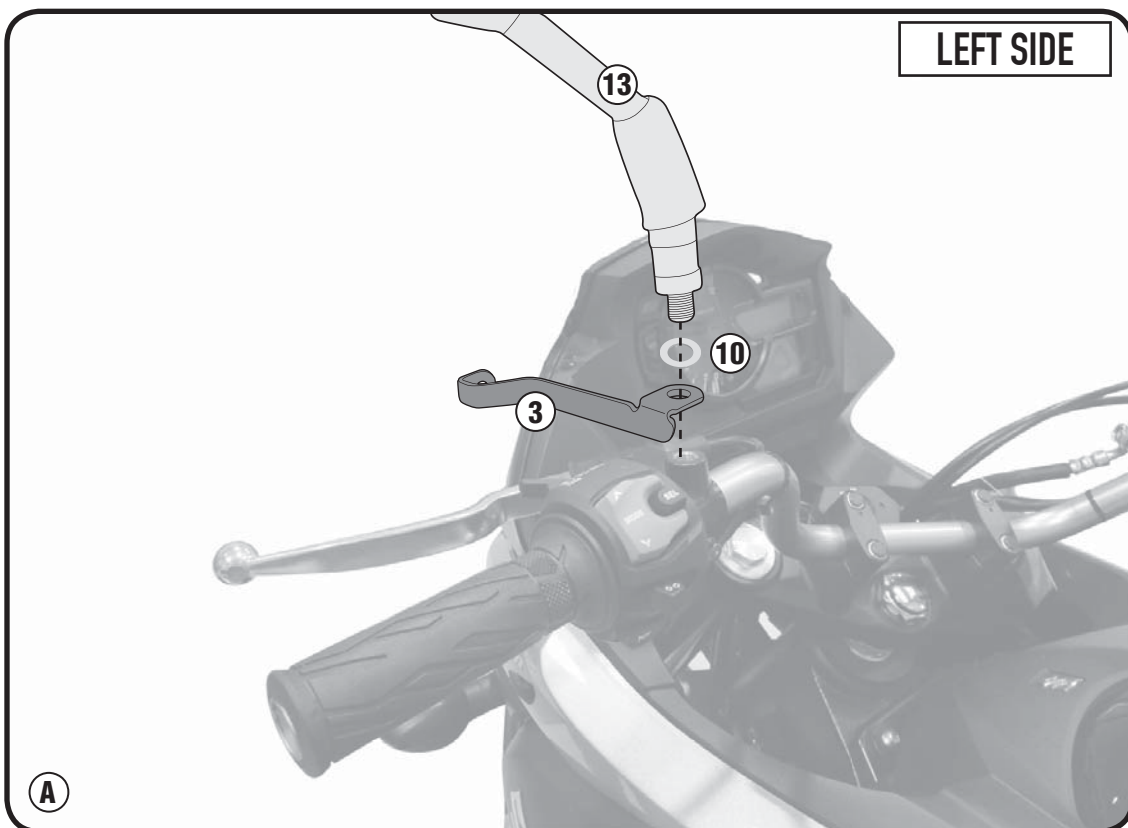

HP3112 - KHP3112

PARAMANI - HAND PROTECTOR - PROTECTION DES MAINS
HANDSCHUTZ - PROTECCIÓN DE MANO - PROTETOR DE MÃO

SUZUKI DL 650 V-STROM (2017)