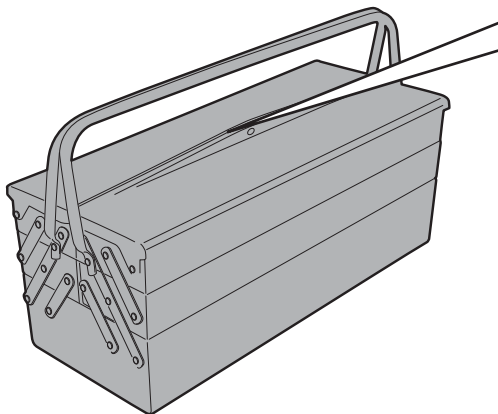

HP3112 - KHP3112

PARAMANI - HAND PROTECTOR - PROTECTION DES MAINS
HANDSCHUTZ - PROTECCIÓN DE MANO - PROTETOR DE MÃO

SUZUKI DL 650 V-STROM (2017)

N°	Descrizione	Caratteristiche	Codice	Quantità
1	Paramani - Hand Protector Protection Des Mains - Handschutz Protección De Mano - Protetor De Mão	-	-	2 (Dx;Sx)
2	Supporto - Support Support - Halterung Soporte - Apoio	-	GL3519V	1
3	Supporto - Support Support - Halterung Soporte - Apoio	-	GL3520V	1
4	Vite - Screw Vis - Schraube Tornillo - Parafuso	TBEIFN M6x16	616TBEIFN	2
5	Distanziale - Spacer Entretoise - Distanzstueck Distanciador - Espaçador	Ø12x2,5 Foro 8,5mm	C12L2,5F8,5T	2
6	Distanziale - Spacer Entretoise - Distanzstueck Distanciador - Espaçador	-	V230	2
7	Distanziale - Spacer Entretoise - Distanzstueck Distanciador - Espaçador	Ø10x3 Foro 6,5mm	C10L3F6,5T	2
8	Dado - Bolt - Ecrou Mutter - Tuerca - Porca	Dado Auto Bloccante Flangiato M6	6DADIABFN	2
9	Rondella - Washer Rondelle - Scheibe Arandela - Arruela	Rondella in Nylon	Z1979	2
10	Rondella - Washer Rondelle - Scheibe Arandela - Arruela	Ø10 Sp.1mm INOX	101RON	2
11	Rondella - Washer Rondelle - Scheibe Arandela - Arruela	-	200RON	2
12	Rondella - Washer Rondelle - Scheibe Arandela - Arruela	Gomma	ORONG	2
13	Componenti Originali - Original Parts Parties Originales - Original Bauteile Componentes Originales - Componentes Originais	-	-	-

HP3112 - KHP3112

PARAMANI - HAND PROTECTOR - PROTECTION DES MAINS
 HANDSCHUTZ - PROTECCIÓN DE MANO - PROTETOR DE MÃO

SUZUKI DL 650 V-STROM (2017)

Dx

Sx

HP3112 - KHP3112

PARAMANI - HAND PROTECTOR - PROTECTION DES MAINS
HANDSCHUTZ - PROTECCIÓN DE MANO - PROTETOR DE MÃO