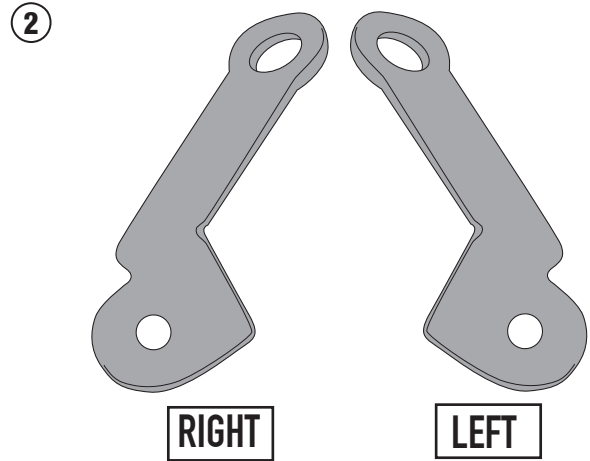

HP1192 - KHP1192

PARAMANI - HAND PROTECTOR - PROTECTION DES MAINS
HANDSCHUTZ - PROTECCIÓN DE MANO - PROTETOR DE MÃO

HONDA CB500X (2019/2021) / HONDA NC750X (2021)

GL3660SXV/GL3660DXV