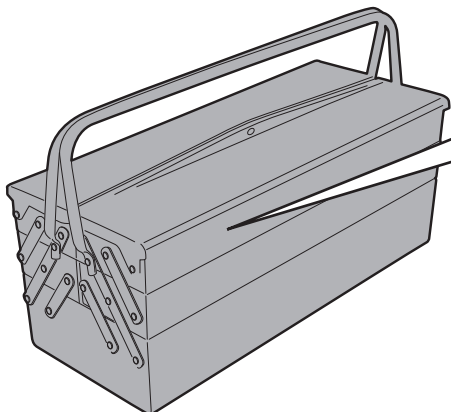

CHECK THE SCREW LENGTH HERE

ISTRUZIONI DI MONTAGGIO - MOUNTING INSTRUCTIONS
INSTRUCCIONES DE MONTAJE - BAUANLEITUNG
INSTRUCCIONES DE MONTAJE - INSTRUÇÕES DE MONTAGEM