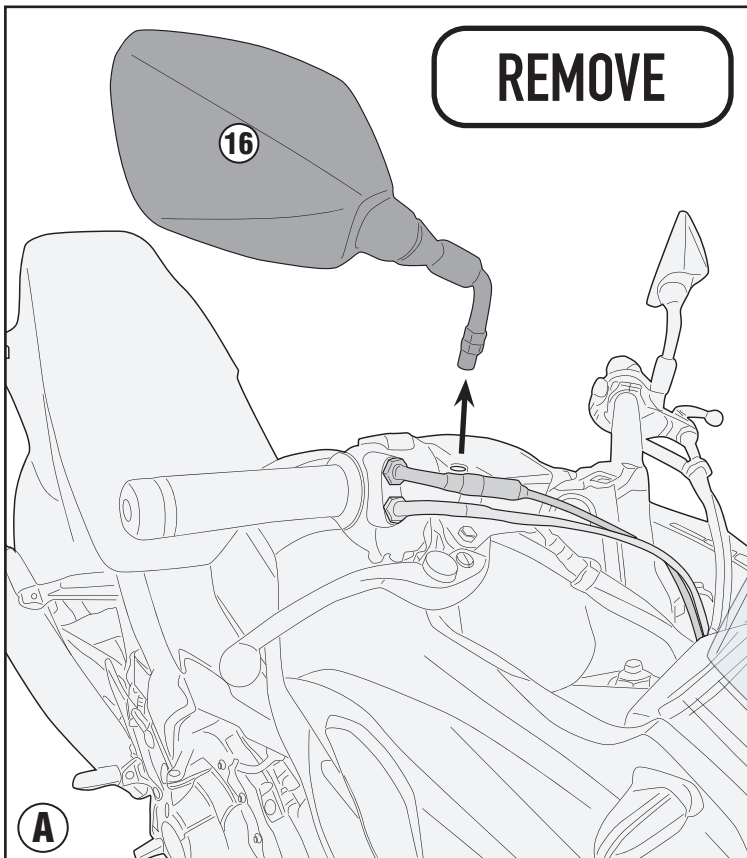

HP1192 - KHP1192

PARAMANI - HAND PROTECTOR - PROTECTION DES MAINS
HANDSCHUTZ - PROTECCIÓN DE MANO - PROTETOR DE MÃO

HONDA CB500X (2019/2021) / HONDA NC750X (2021)