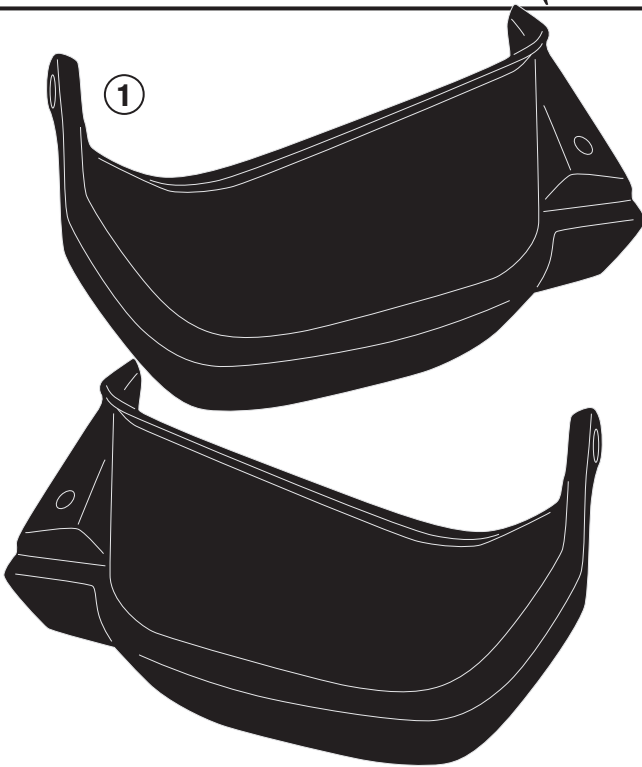

HP1192 - KHP1192

PARAMANI - HAND PROTECTOR - PROTECTION DES MAINS
HANDSCHUTZ - PROTECCIÓN DE MANO - PROTETOR DE MÃO

HONDA CB500X (2019/2021) / HONDA NC750X (2021)

GL3660SXV/GL3660DXV