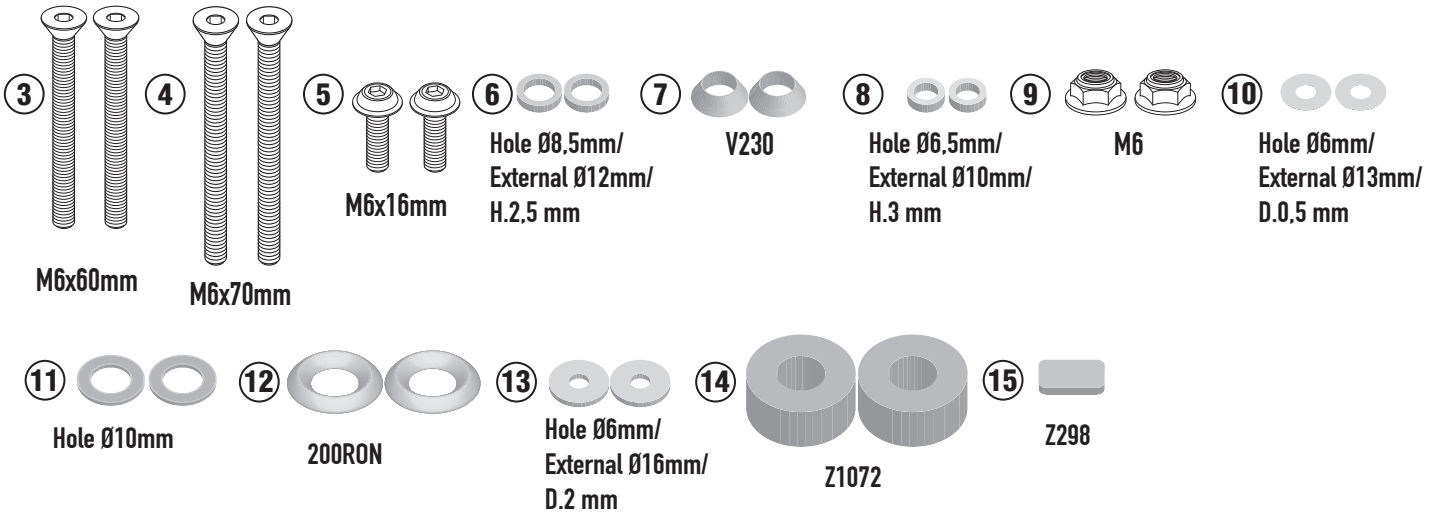

CHECK THE SCREW LENGTH HERE

ISTRUZIONI DI MONTAGGIO - MOUNTING INSTRUCTIONS
INSTRUCCIONES DE MONTAJE - BAUANLEITUNG
INSTRUCCIONES DE MONTAJE - INSTRUÇÕES DE MONTAGEM