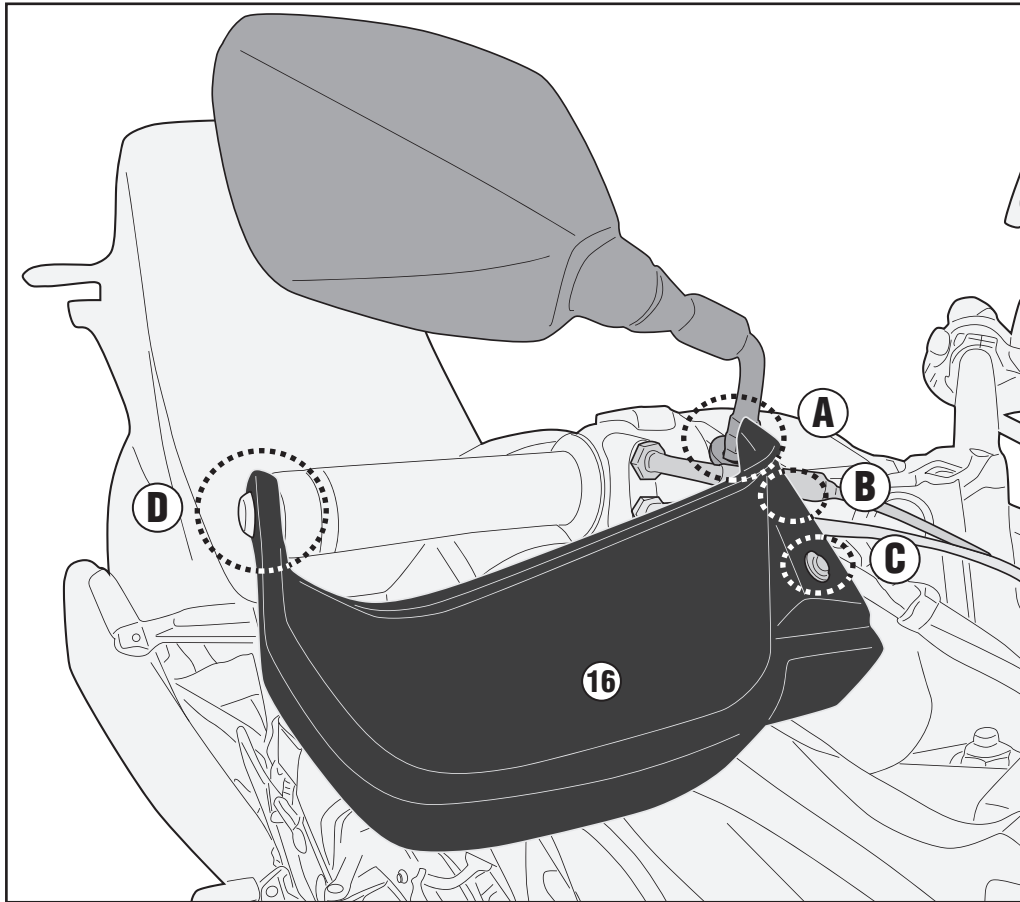

HP1192 - KHP1192

PARAMANI - HAND PROTECTOR - PROTECTION DES MAINS
HANDSCHUTZ - PROTECCIÓN DE MANO - PROTETOR DE MÃO

HONDA CB500X (2019/2021) / HONDA NC750X (2021)