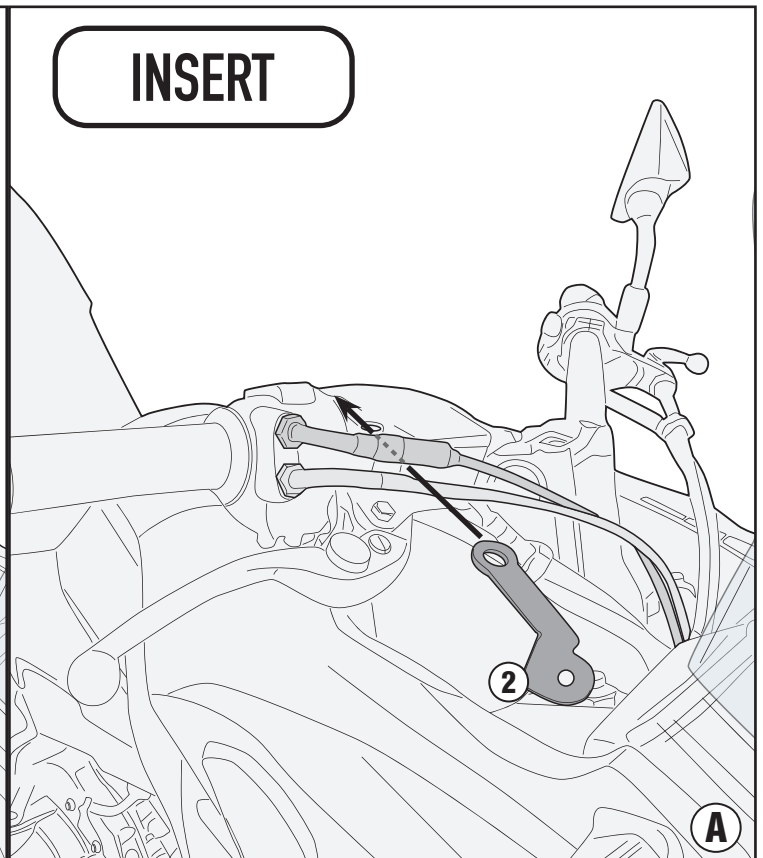

HP1192 - KHP1192

PARAMANI - HAND PROTECTOR - PROTECTION DES MAINS
HANDSCHUTZ - PROTECCIÓN DE MANO - PROTETOR DE MÃO

HONDA CB500X (2019/2021) / HONDA NC750X (2021)