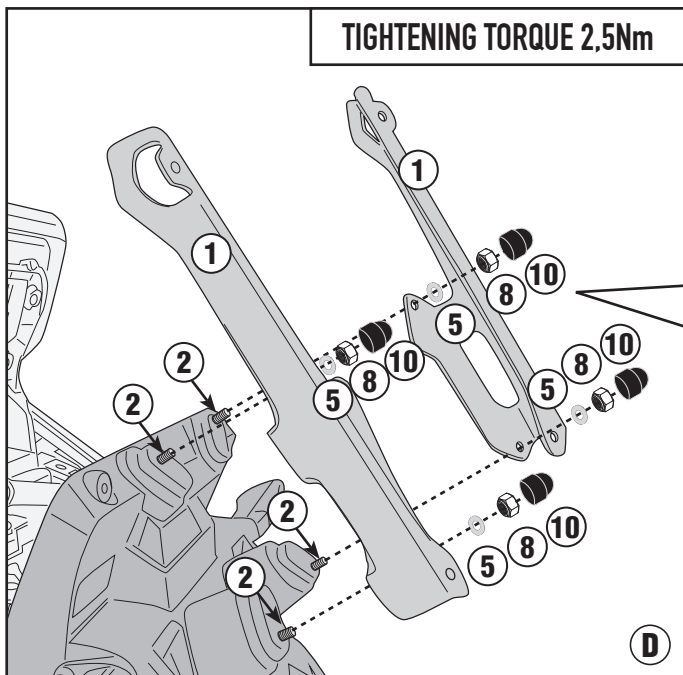

D5142KIT - KD5142KIT

SCHERMO SPECIFICO – SPECIFIC SCREEN – ÉCRAN SPECIFIQUE – SPEZIFISCHEN BLIDSCHIRM – PANTALLA ESPECIFICA – TELA ESPECIFICA

BMW CE 04 (2022)