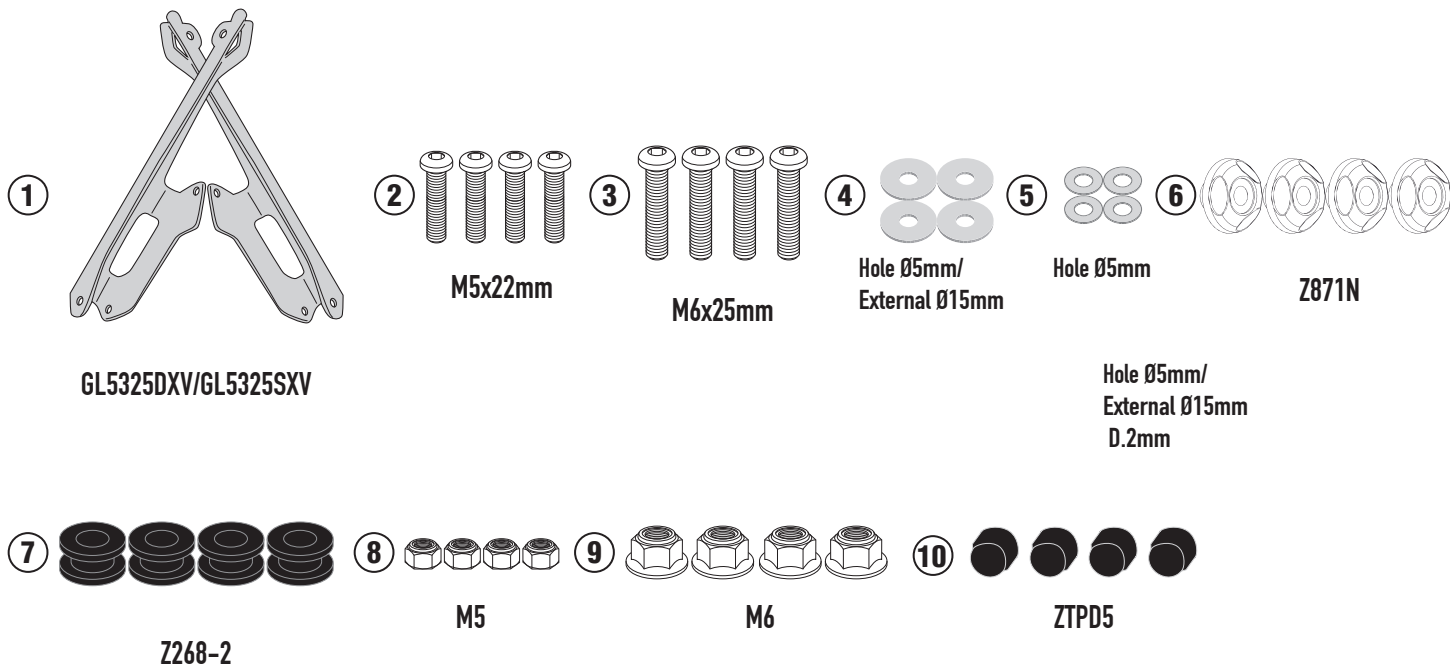

D5142KIT – KD5142KIT

SCHERMO SPECIFICO – SPECIFIC SCREEN – ÉCRAN SPECIFIQUE – SPEZIFISCHEN BLIDSCHIRM – PANTALLA ESPECIFICA – TELA ESPECIFICA

BMW CE 04 (2022)

N°	Descrizione	Caratteristiche	Codice	Quantità
1	Supporto - Support - Support Halterung - Soporte - Apoio	-	GL5325DXV GL5325SXV	2 (Right;Left)
2	Vite - Screw - Vis - Schraube Tornillo - Parafuso	TBEI M5x22mm	522TBEI	4
3	Vite - Screw - Vis - Schraube Tornillo - Parafuso	TBEI M6x25mm	625TBEI	4
4	Rondella - Washer Rondelle - Scheibe Arandela - Arruela	Foro Ø5mm/ Esterno Ø15mm	515RON	4
5	Rondella - Washer Rondelle - Scheibe Arandela - Arruela	Foro Ø5mm	5RON	4
6	Boccola Di Ritenzione - Plastic Bush Douille Plastique - Plastik Buchse - Casquillo	-	Z871N	4
7	Gommino - Fairleader Chaumard - Gummi - Goma - Borracha	-	Z268-2	4
8	Dado - Bolt - Erou Mutter - Tuerca - Porca	Dado Autobloccante M5	5DADIAU	4
9	Dado - Bolt - Erou Mutter - Tuerca - Porca	Dado Autobloccante Flangiato M6	6DADIABFN	4
10	Tappo - Cap Fiche - Stecker Enchufe - Capa	-	ZTPD5	4
11	Componenti Originali - Original Parts Parties Originales - Original Bauteile Componentes Originales - Componentes Originais	-	-	-
12	Schermo Specifico - Specific Screen Écran Spécifique - Spezifischen Bildschirm Pantalla Específica - Tela Específica	-	5142DT	-

D5142KIT - KD5142KIT

SCHERMO SPECIFICO – SPECIFIC SCREEN – ÉCRAN SPECIFIQUE – SPEZIFISCHEN BLIDSCHIRM – PANTALLA ESPECIFICA – TELA ESPECIFICA

BMW CE 04 (2022)

D5142KIT - KD5142KIT

SCHERMO SPECIFICO – SPECIFIC SCREEN – ÉCRAN SPECIFIQUE – SPEZIFISCHEN BLIDSCHIRM – PANTALLA ESPECIFICA – TELA ESPECIFICA

BMW CE 04 (2022)

D5142KIT - KD5142KIT

SCHERMO SPECIFICO – SPECIFIC SCREEN – ÉCRAN SPECIFIQUE – SPEZIFISCHEN BLIDSCHIRM – PANTALLA ESPECIFICA – TELA ESPECIFICA

BMW CE 04 (2022)