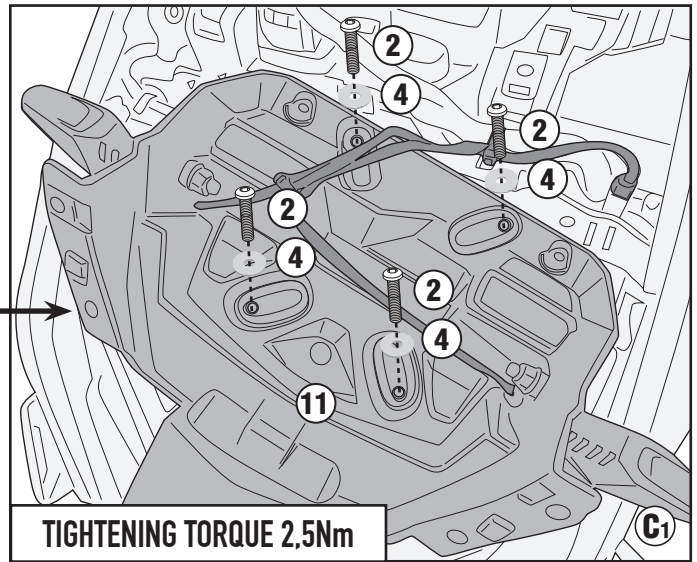

D5142KIT - KD5142KIT

SCHERMO SPECIFICO – SPECIFIC SCREEN – ÉCRAN SPECIFIQUE – SPEZIFISCHEN BLIDSCHIRM – PANTALLA ESPECIFICA – TELA ESPECIFICA

BMW CE 04 (2022)