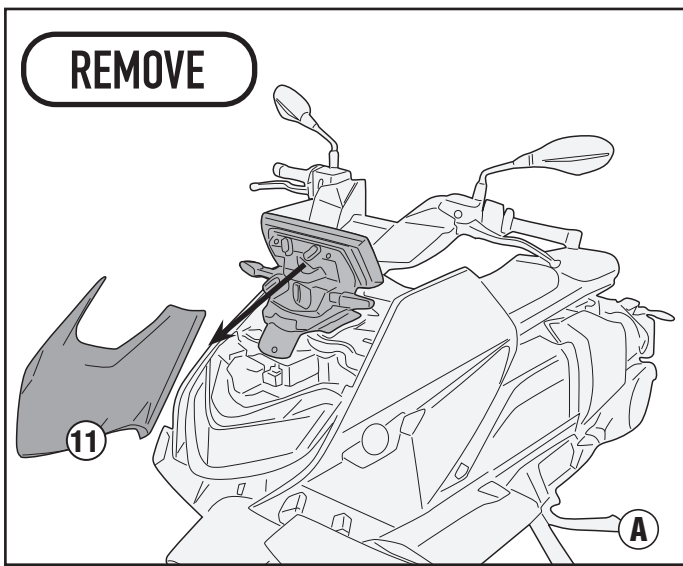

D5142KIT - KD5142KIT

SCHERMO SPECIFICO – SPECIFIC SCREEN – ÉCRAN SPECIFIQUE – SPEZIFISCHEN BLIDSCHIRM – PANTALLA ESPECIFICA – TELA ESPECIFICA

BMW CE 04 (2022)