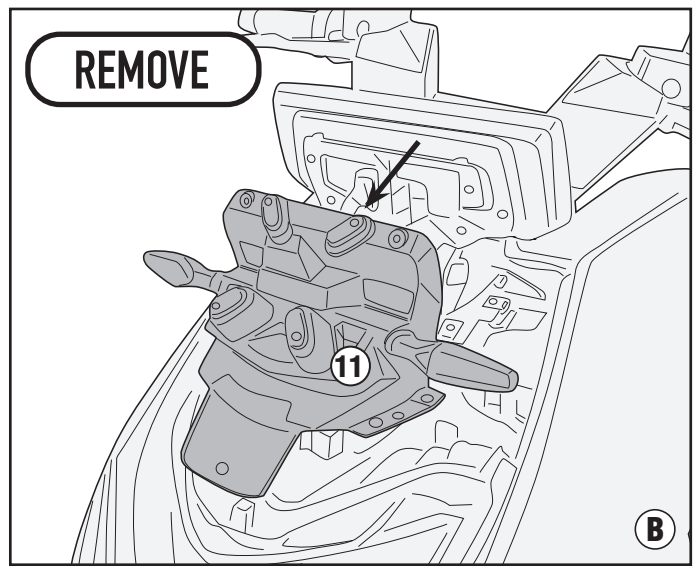

D5142KIT - KD5142KIT

SCHERMO SPECIFICO – SPECIFIC SCREEN – ÉCRAN SPECIFIQUE – SPEZIFISCHEN BLIDSCHIRM – PANTALLA ESPECIFICA – TELA ESPECIFICA

BMW CE 04 (2022)