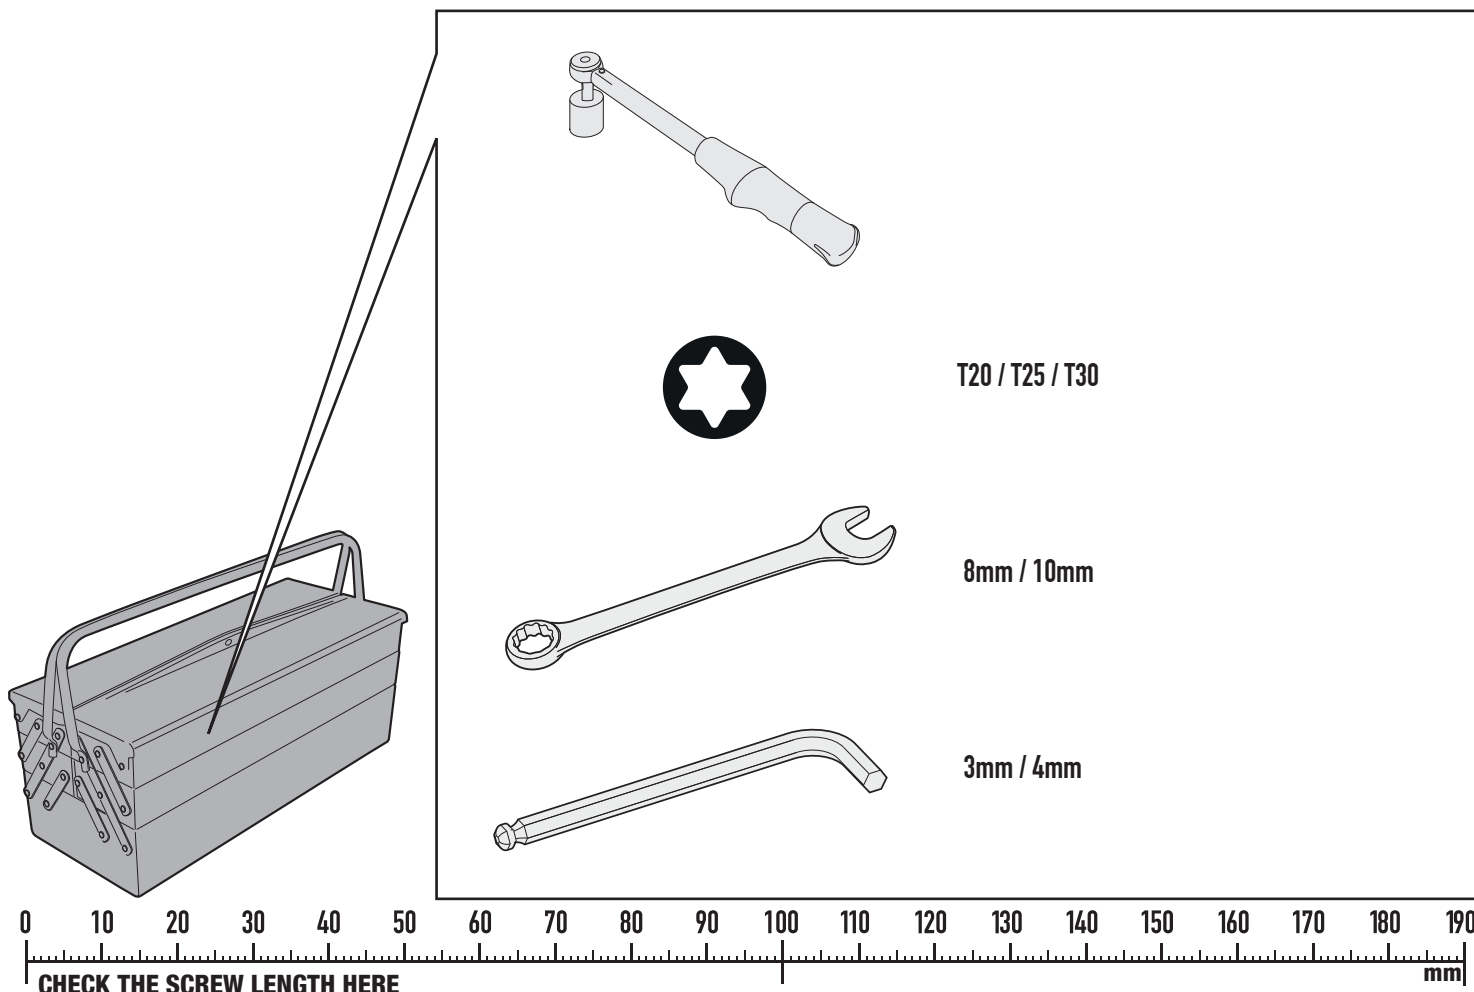

D5142KIT – KD5142KIT

SCHERMO SPECIFICO – SPECIFIC SCREEN – ÉCRAN SPECIFIQUE – SPEZIFISCHEN BLIDSCHIRM – PANTALLA ESPECIFICA – TELA ESPECIFICA

BMW CE 04 (2022)

N°	Descrizione	Caratteristiche	Codice	Quantità
1	Supporto - Support - Support Halterung - Soporte - Apoio	-	GL5325DXV GL5325SXV	2 (Right;Left)
2	Vite - Screw - Vis - Schraube Tornillo - Parafuso	TBEI M5x22mm	522TBEI	4
3	Vite - Screw - Vis - Schraube Tornillo - Parafuso	TBEI M6x25mm	625TBEI	4
4	Rondella - Washer Rondelle - Scheibe Arandela - Arruela	Foro Ø5mm/ Esterno Ø15mm	515RON	4
5	Rondella - Washer Rondelle - Scheibe Arandela - Arruela	Foro Ø5mm	5RON	4
6	Boccola Di Ritenzione - Plastic Bush Douille Plastique - Plastik Buchse - Casquillo	-	Z871N	4
7	Gommino - Fairleader Chaumard - Gummi - Goma - Borracha	-	Z268-2	4
8	Dado - Bolt - Erou Mutter - Tuerca - Porca	Dado Autobloccante M5	5DADIAU	4
9	Dado - Bolt - Erou Mutter - Tuerca - Porca	Dado Autobloccante Flangiato M6	6DADIABFN	4
10	Tappo - Cap Fiche - Stecker Enchufe - Capa	-	ZTPD5	4
11	Componenti Originali - Original Parts Parties Originales - Original Bauteile Componentes Originales - Componentes Originais	-	-	-
12	Schermo Specifico - Specific Screen Écran Spécifique - Spezifischen Bildschirm Pantalla Específica - Tela Específica	-	5142DT	-

D5142KIT - KD5142KIT

SCHERMO SPECIFICO – SPECIFIC SCREEN – ÉCRAN SPECIFIQUE – SPEZIFISCHEN BLIDSCHIRM – PANTALLA ESPECIFICA – TELA ESPECIFICA

BMW CE 04 (2022)

D5142KIT - KD5142KIT

SCHERMO SPECIFICO – SPECIFIC SCREEN – ÉCRAN SPECIFIQUE – SPEZIFISCHEN BLIDSCHIRM – PANTALLA ESPECIFICA – TELA ESPECIFICA