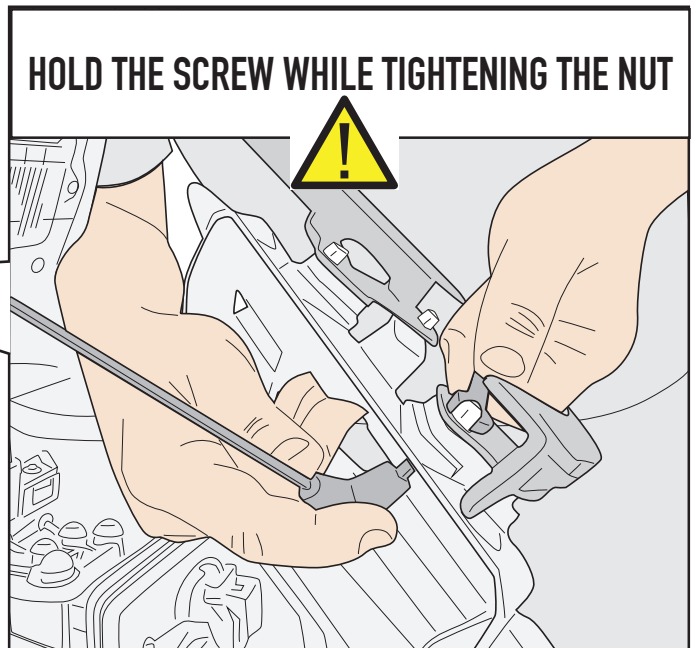

D5142KIT - KD5142KIT

SCHERMO SPECIFICO – SPECIFIC SCREEN – ÉCRAN SPECIFIQUE – SPEZIFISCHEN BLIDSCHIRM – PANTALLA ESPECIFICA – TELA ESPECIFICA

BMW CE 04 (2022)