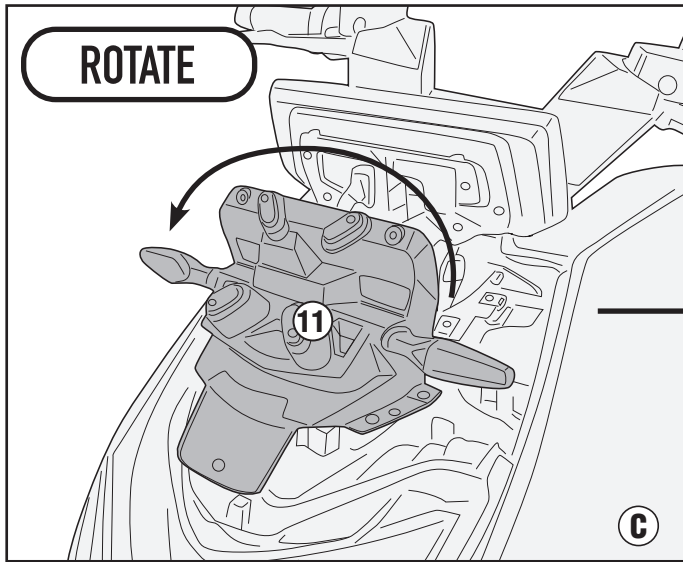

D5142KIT - KD5142KIT

SCHERMO SPECIFICO – SPECIFIC SCREEN – ÉCRAN SPECIFIQUE – SPEZIFISCHEN BLIDSCHIRM – PANTALLA ESPECIFICA – TELA ESPECIFICA

BMW CE 04 (2022)