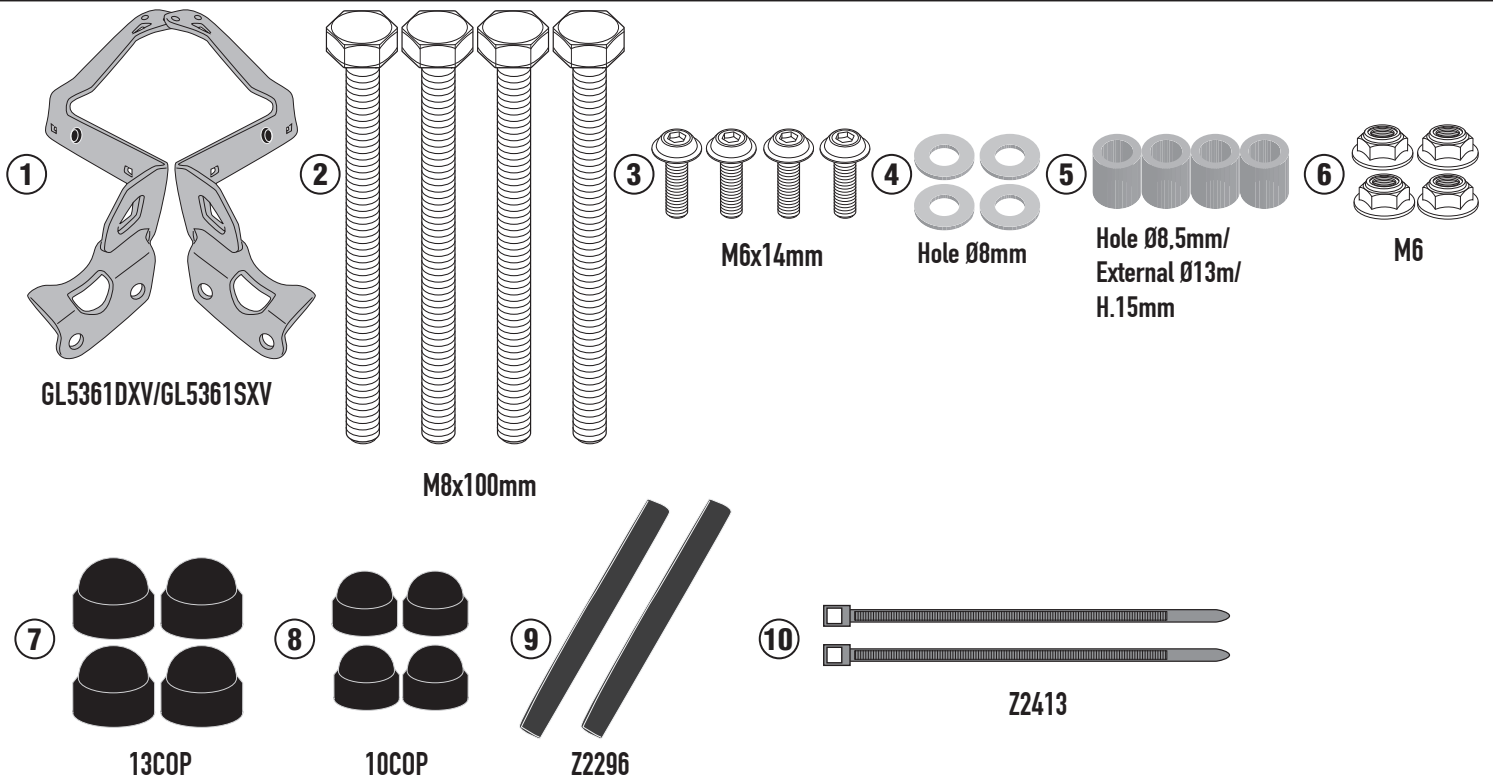

AL9351A - AL9351AK

ATTACCHI SPECIFICI PER - SPECIFIC FITTING KIT FOR - KIT DE MONTAGE SPECIFIQUE POUR
SPEZIFISCHER MONTAGEKIT FÜR - ANCLAJE ESPECÍFICO PARA - ANCORADOURO ESPECÍFICO

MOTO MORINI SEIEMMEZZO STR 650 (2022)

N°	Descrizione/Description	Caratteristiche/Features	Codice/Code	Quantità/Quantity
1	Supporto - Support - Support Halterung - Soporte - Apoio	-	GL5361DXV GL5361SXV	2(Right; Left)
2	Vite - Screw - Vis - Schraube Tornillo - Parafuso	TE M8x100	8100TE	4
3	Vite - Screw - Vis - Schraube Tornillo - Parafuso	TBEIFN M6x14	614TBEIFN	4
4	Rondella - Washer - Rondelle - Scheibe Arandela - Arruela	Foro Ø8mm	8RON	4
5	Distanziale - Spacer - Entretoise - Distanzstueck Distanciador - Espaçador	Ø13x15 Foro 8,5mm	C13L15F8,5T	4
6	Dado - Bolt - Erou Mutter - Tuerca - Porca	Dado Autobloccante Flangiato Ribassato M6 (H7mm)	6DADIABFN	4
7	Tappo - Cap Fiche - Stecker Enchufe - Capa	-	13COP	4
8	Tappo - Cap Fiche - Stecker Enchufe - Capa	-	10COP	4
9	Gomma Protettiva - Protective Rubber Pad Protection En Caoutchouc - Schutzgummi Goma Protectora - Borracha de proteção	-	Z2296	2
10	Fascetta - Clamp Pince - Klemme Abrazadera - Braçadeira	-	Z2413	4
11	Componenti Originali - Original Parts Parties Originales - Original Bauteile Componentes Originales - Componentes Originais	-	-	-
12	Schermo Specifico - Specific Screen Écran Spécifique - Spezifischen Bildschirm Pantalla Específica - Tela Específica	-	140S/140A 100AL/100ALB	-