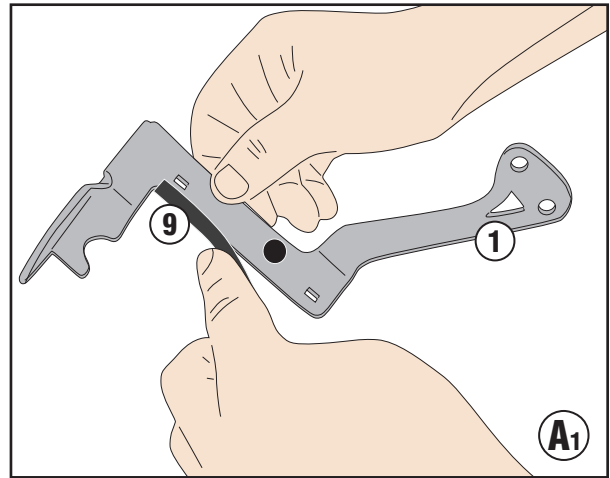

AL9351A - AL9351AK

ATTACCHI SPECIFICI PER - SPECIFIC FITTING KIT FOR - KIT DE MONTAGE SPECIFIQUE POUR
SPEZIFISCHER MONTAGEKIT FÜR - ANCLAJE ESPECÍFICO PARA - ANCORADOURO ESPECÍFICO
MOTO MORINI SEIEMMEZZO STR 650 (2022)