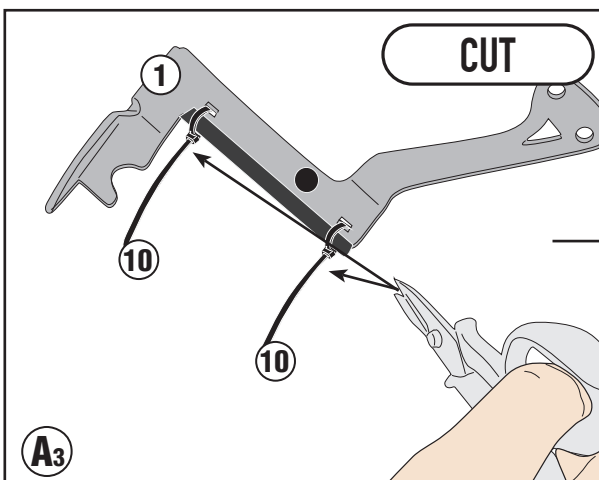

AL9351A - AL9351AK

ATTACCHI SPECIFICI PER - SPECIFIC FITTING KIT FOR - KIT DE MONTAGE SPECIFIQUE POUR
SPEZIFISCHER MONTAGEKIT FÜR - ANCLAJE ESPECÍFICO PARA - ANCORADOURO ESPECÍFICO

MOTO MORINI SEIEMMEZZO STR 650 (2022)