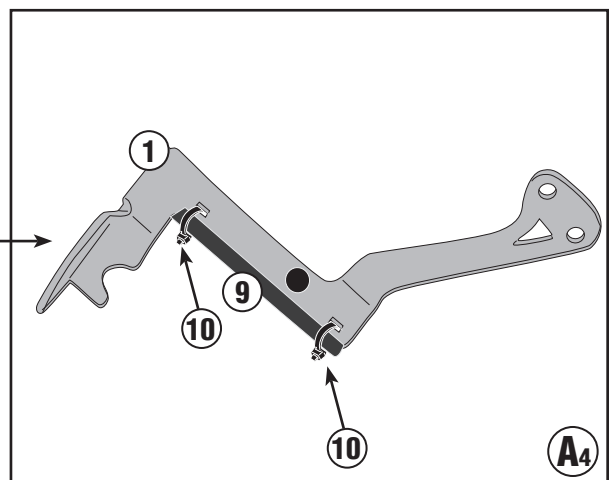

AL9351A - AL9351AK

ATTACCHI SPECIFICI PER - SPECIFIC FITTING KIT FOR - KIT DE MONTAGE SPECIFIQUE POUR
SPEZIFISCHER MONTAGEKIT FÜR - ANCLAJE ESPECÍFICO PARA - ANCORADOURO ESPECÍFICO

MOTO MORINI SEIEMMEZZO STR 650 (2022)