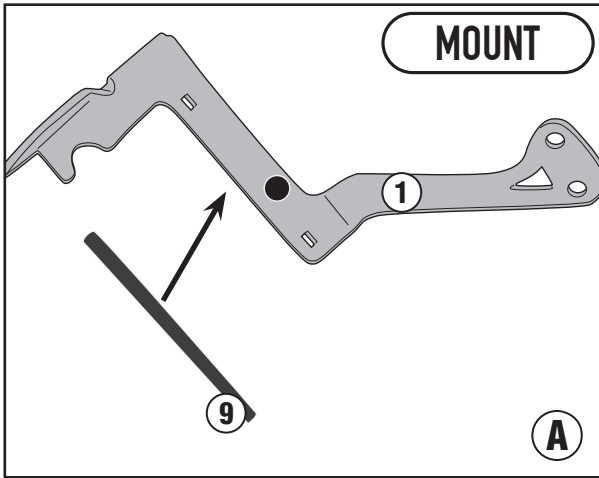

AL9351A - AL9351AK

ATTACCHI SPECIFICI PER - SPECIFIC FITTING KIT FOR - KIT DE MONTAGE SPECIFIQUE POUR
SPEZIFISCHER MONTAGEKIT FÜR - ANCLAJE ESPECÍFICO PARA - ANCORADOURO ESPECÍFICO

MOTO MORINI SEIEMMEZZO STR 650 (2022)