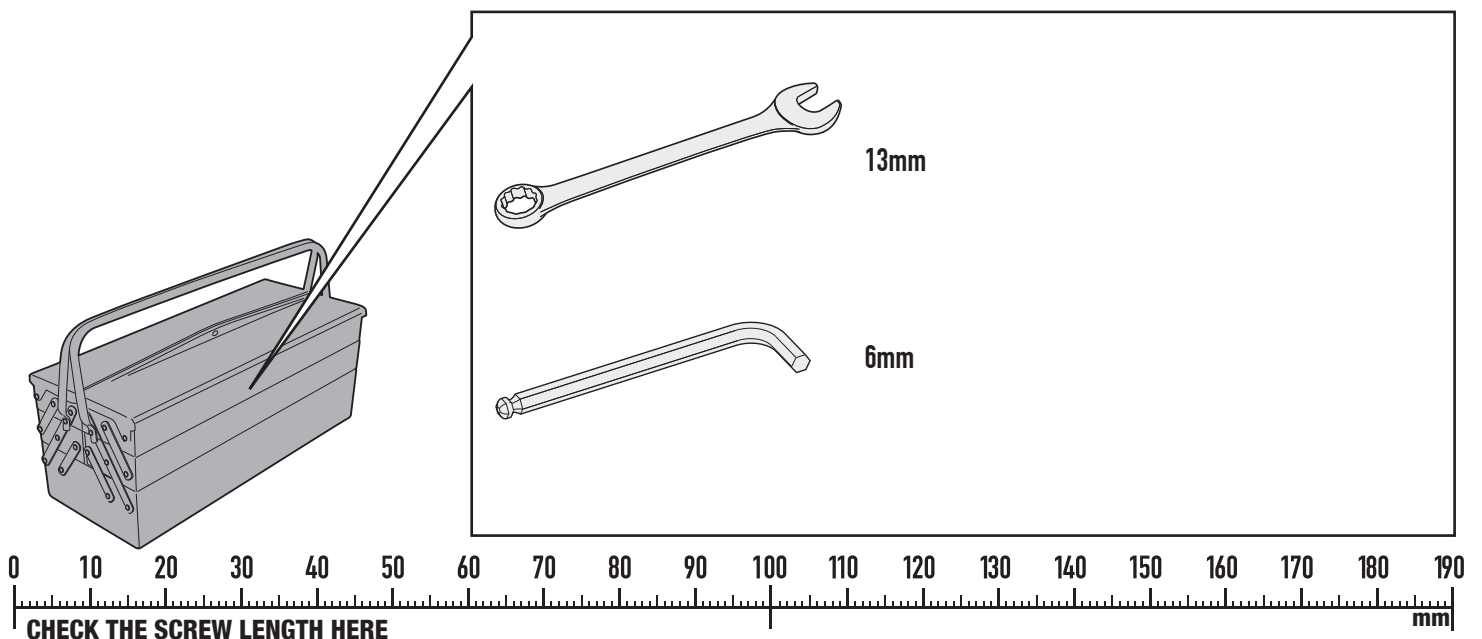

AL9351A - AL9351AK

ATTACCHI SPECIFICI PER - SPECIFIC FITTING KIT FOR - KIT DE MONTAGE SPECIFIQUE POUR
SPEZIFISCHER MONTAGEKIT FÜR - ANCLAJE ESPECÍFICO PARA - ANCORADOURO ESPECÍFICO

MOTO MORINI SEIEMMEZZO STR 650 (2022)

N°	Descrizione/Description	Caratteristiche/Features	Codice/Code	Quantità/Quantity
1	Supporto - Support - Support Halterung - Soporte - Apoio	-	GL5361DXV GL5361SXV	2(Right; Left)
2	Vite - Screw - Vis - Schraube Tornillo - Parafuso	TE M8x100	8100TE	4
3	Vite - Screw - Vis - Schraube Tornillo - Parafuso	TBEIFN M6x14	614TBEIFN	4
4	Rondella - Washer - Rondelle - Scheibe Arandela - Arruela	Foro Ø8mm	8RON	4
5	Distanziale - Spacer - Entretoise - Distanzstueck Distanciador - Espaçador	Ø13x15 Foro 8,5mm	C13L15F8,5T	4
6	Dado - Bolt - Erou Mutter - Tuerca - Porca	Dado Autobloccante Flangiato Ribassato M6 (H7mm)	6DADIABFN	4
7	Tappo - Cap Fiche - Stecker Enchufe - Capa	-	13COP	4
8	Tappo - Cap Fiche - Stecker Enchufe - Capa	-	10COP	4
9	Gomma Protettiva - Protective Rubber Pad Protection En Caoutchouc - Schutzgummi Goma Protectora - Borracha de proteção	-	Z2296	2
10	Fascetta - Clamp Pince - Klemme Abrazadera - Braçadeira	-	Z2413	4
11	Componenti Originali - Original Parts Parties Originales - Original Bauteile Componentes Originales - Componentes Originais	-	-	-
12	Schermo Specifico - Specific Screen Écran Spécifique - Spezifischen Bildschirm Pantalla Específica - Tela Específica	-	140S/140A 100AL/100ALB	-

AL9351A - AL9351AK

ATTACCHI SPECIFICI PER - SPECIFIC FITTING KIT FOR - KIT DE MONTAGE SPECIFIQUE POUR
SPEZIFISCHER MONTAGEKIT FÜR - ANCLAJE ESPECÍFICO PARA - ANCORADOURO ESPECÍFICO

MOTO MORINI SEIEMMEZZO STR 650 (2022)