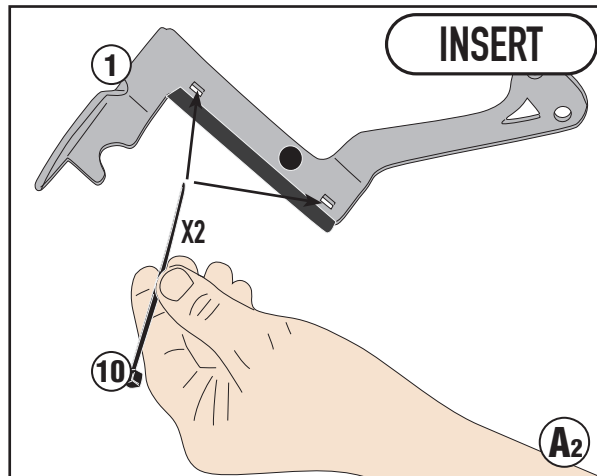

AL9351A - AL9351AK

ATTACCHI SPECIFICI PER - SPECIFIC FITTING KIT FOR - KIT DE MONTAGE SPECIFIQUE POUR
SPEZIFISCHER MONTAGEKIT FÜR - ANCLAJE ESPECÍFICO PARA - ANCORADOURO ESPECÍFICO
MOTO MORINI SEIEMMEZZO STR 650 (2022)