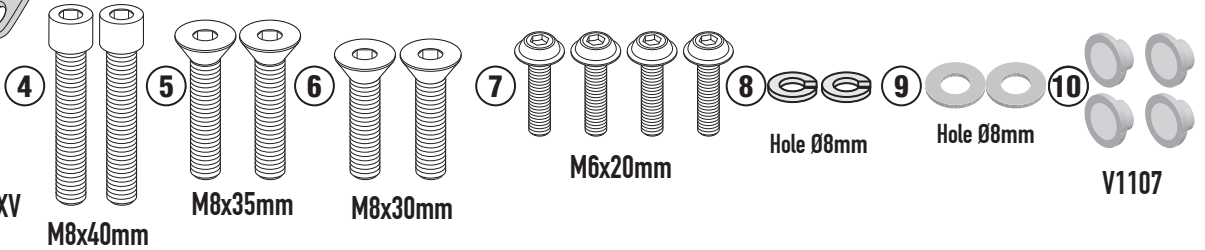

## YAMAHA Tracer 900 / Tracer 900 GT (2018/2020)

REMOVE X

TR02DXV/TR02SXV

GL5272DXV/GL5272SXV

M8x40mm

M8x35mm

M8x30mm

M6x20mm

Hole Ø8mm

Hole Ø8mm

V1107

Hole Ø10,5mm/  
External Ø20mm/  
H.10mm

Hole Ø10,5mm/  
External Ø24mm/  
H.18mm

M6(H.9mm)

10COP

CHECK THE SCREW LENGTH HERE