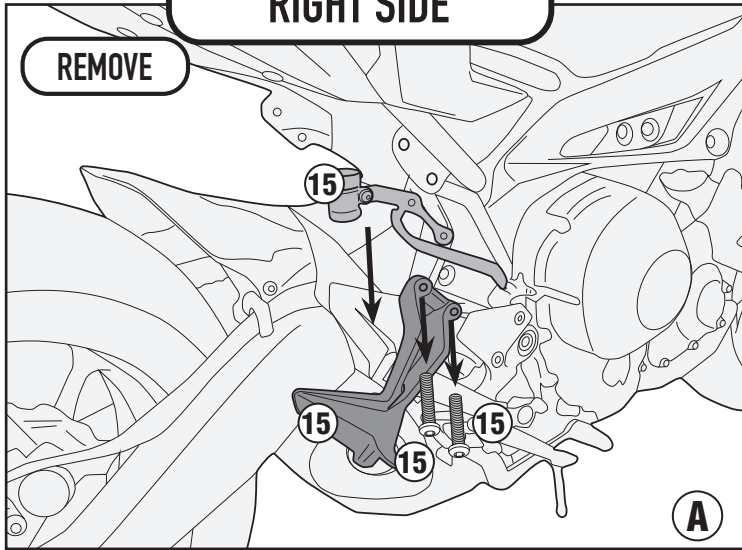

TR2139 - TR2139K

TELAIETTO LATERALE SPECIFICO - SPECIFIC SADDLEBAG TUBULAR HOLDER - SUPPORT TUBULAIRE POUR SACOCHES CAVALIÈRES - SPEZIAL SEITENTRAEGER FUER WEICHTASCHEN - PORTA ALFORJAS TUBULAR LATERAL - SUPORTE LATERAL DE ALFORGES

YAMAHA Tracer 900 / Tracer 900 GT (2018/2020)

RIGHT SIDE

REMOVE