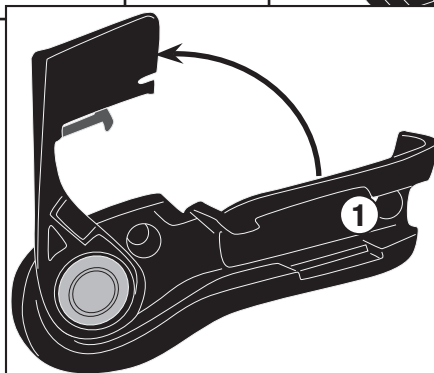

## YAMAHA Tracer 900 / Tracer 900 GT (2018/2020)

LEFT SIDE / RIGHT SIDE

INSERT

TO OPEN

REAR SIDE

PRESS

ISTRUZIONI DI MONTAGGIO - MOUNTING INSTRUCTIONS  
INSTRUCTIONS DE MONTAGE - BAUANLEITUNG  
INSTRUCCIONES DE MONTAJE - INSTRUÇÕES DE MONTAGEM