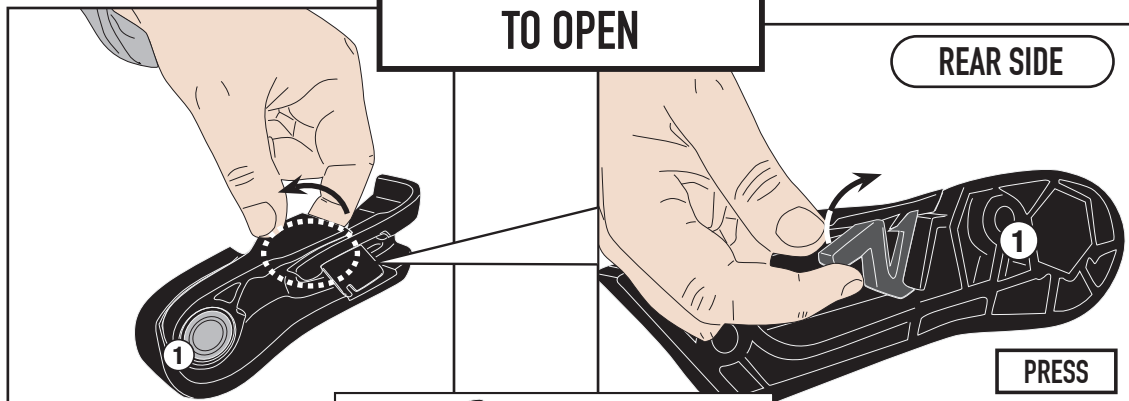

## YAMAHA Tracer 900 / Tracer 900 GT (2018/2020)

LEFT SIDE / RIGHT SIDE

INSERT

TO OPEN

REAR SIDE

PRESS

ISTRUZIONI DI MONTAGGIO - MOUNTING INSTRUCTIONS  
INSTRUCTIONS DE MONTAGE - BAUANLEITUNG  
INSTRUCCIONES DE MONTAJE - INSTRUÇÕES DE MONTAGEM