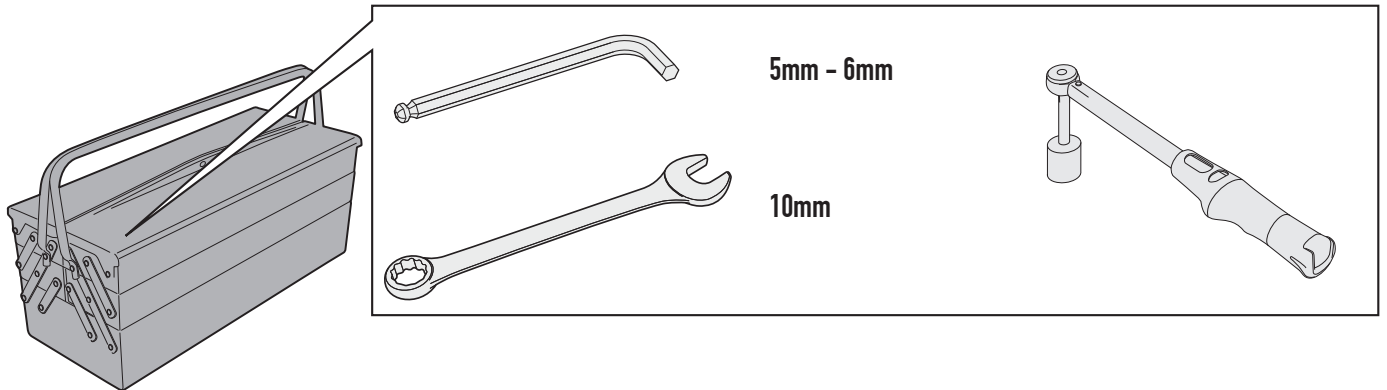

Hole Ø8mm

Hole Ø8mm

V1107

Hole Ø10,5mm/  
External Ø20mm/  
H.10mm

Hole Ø10,5mm/  
External Ø24mm/  
H.18mm

M6(H.9mm)

10COP

CHECK THE SCREW LENGTH HERE