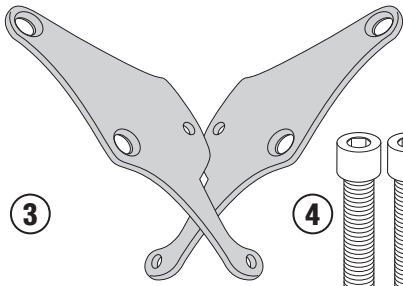

# TR2139 - TR2139K

TELAIETTO LATERALE SPECIFICO - SPECIFIC SADDLEBAG TUBULAR HOLDER - SUPPORT TUBULAIRE POUR SACOCHES CAVALIÈRES - SPEZIAL SEITENTRAEGER FUER WEICHTASCHEN - PORTA ALFORJAS TUBULAR LATERAL - SUPORTE LATERAL DE ALFORGES

## YAMAHA Tracer 900 / Tracer 900 GT (2018/2020)

REMOVE X

TR02DXV/TR02SXV

GL5272DXV/GL5272SXV

M8x40mm

M8x35mm

M8x30mm

M6x20mm

Hole Ø8mm

Hole Ø8mm

V1107

Hole Ø10,5mm/  
External Ø20mm/  
H.10mm

Hole Ø10,5mm/  
External Ø24mm/  
H.18mm

M6(H.9mm)

10COP

CHECK THE SCREW LENGTH HERE