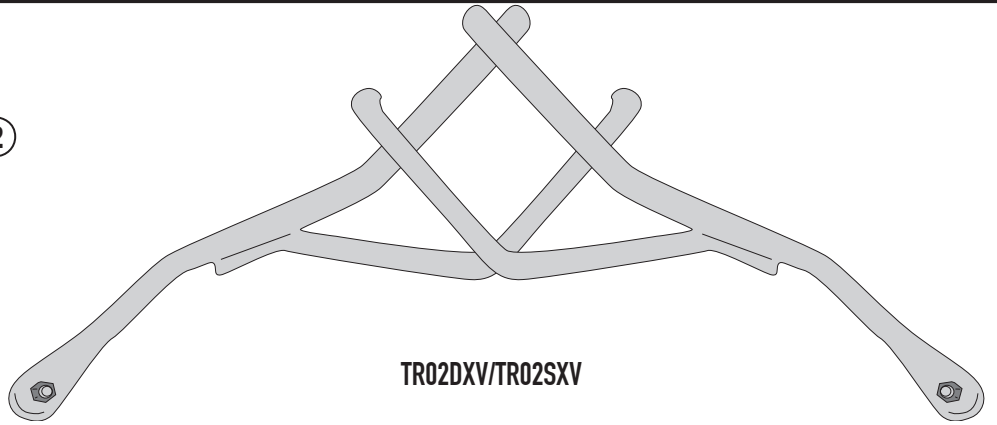

TR02DXV/TR02SXV