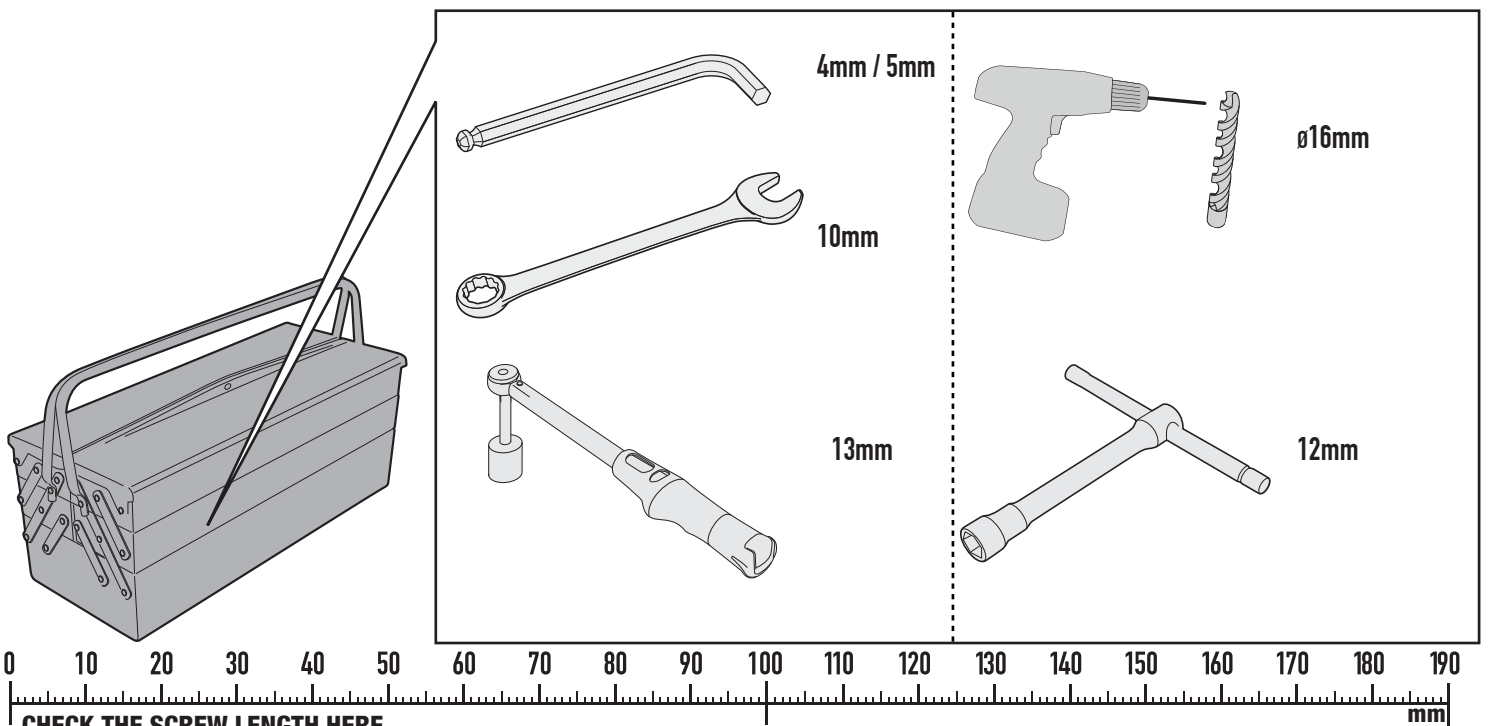

TB5619A - KTB5619A

SCHIENALINO SPECIFICO - SPECIAL BACKREST - DOSSERET SPÉCIFIQUE - SPEZIFISCHE BEIFAHNER-RÜCKENLEHNE - RESPALDO ESPECÍFICO - APOIO ESPECÍFICO

PIAGGIO MP3 HPE 400/400 SPORT/530 EXCLUSIVE (2022)

ISTRUZIONI DI MONTAGGIO - MOUNTING INSTRUCTIONS
INSTRUCCIONES DE MONTAJE - BAUANLEITUNG
INSTRUCCIONES DE MONTAJE - INSTRUÇÕES DE MONTAGEM