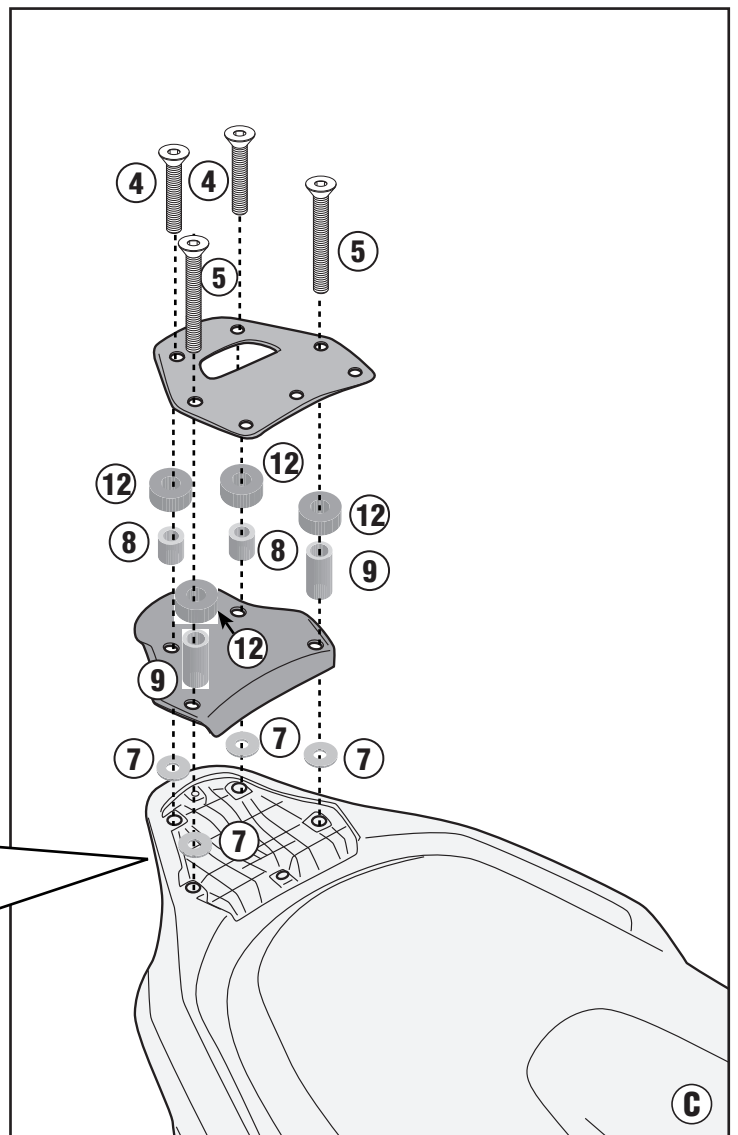

TB5619A - KTB5619A

SCHIENALINO SPECIFICO - SPECIAL BACKREST - DOSSERET SPÉCIFIQUE - SPEZIFISCHE BEIFAHRENER-RÜCKENLEHNE - RESPALDO ESPECÍFICO - APOIO ESPECÍFICO

PIAGGIO MP3 HPE 400/400 SPORT/530 EXCLUSIVE (2022)