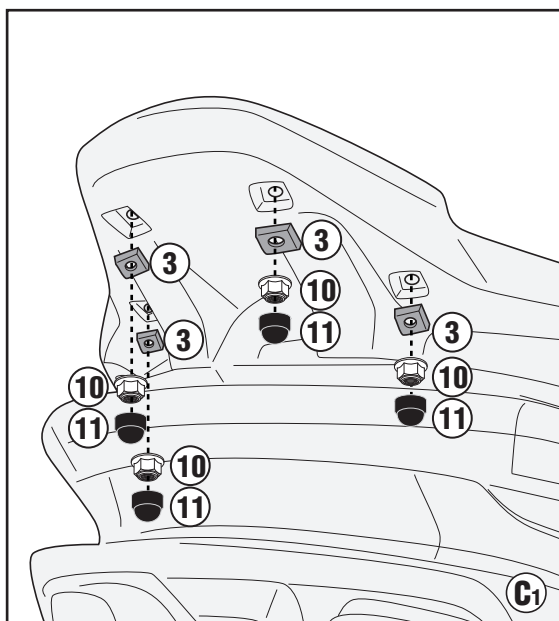

TB5619A - KTB5619A

SCHIENALINO SPECIFICO - SPECIAL BACKREST - DOSSERET SPÉCIFIQUE - SPEZIFISCHE BEIFAHRENER-RÜCKENLEHNE - RESPALDO ESPECÍFICO - APOIO ESPECÍFICO

PIAGGIO MP3 HPE 400/400 SPORT/530 EXCLUSIVE (2022)