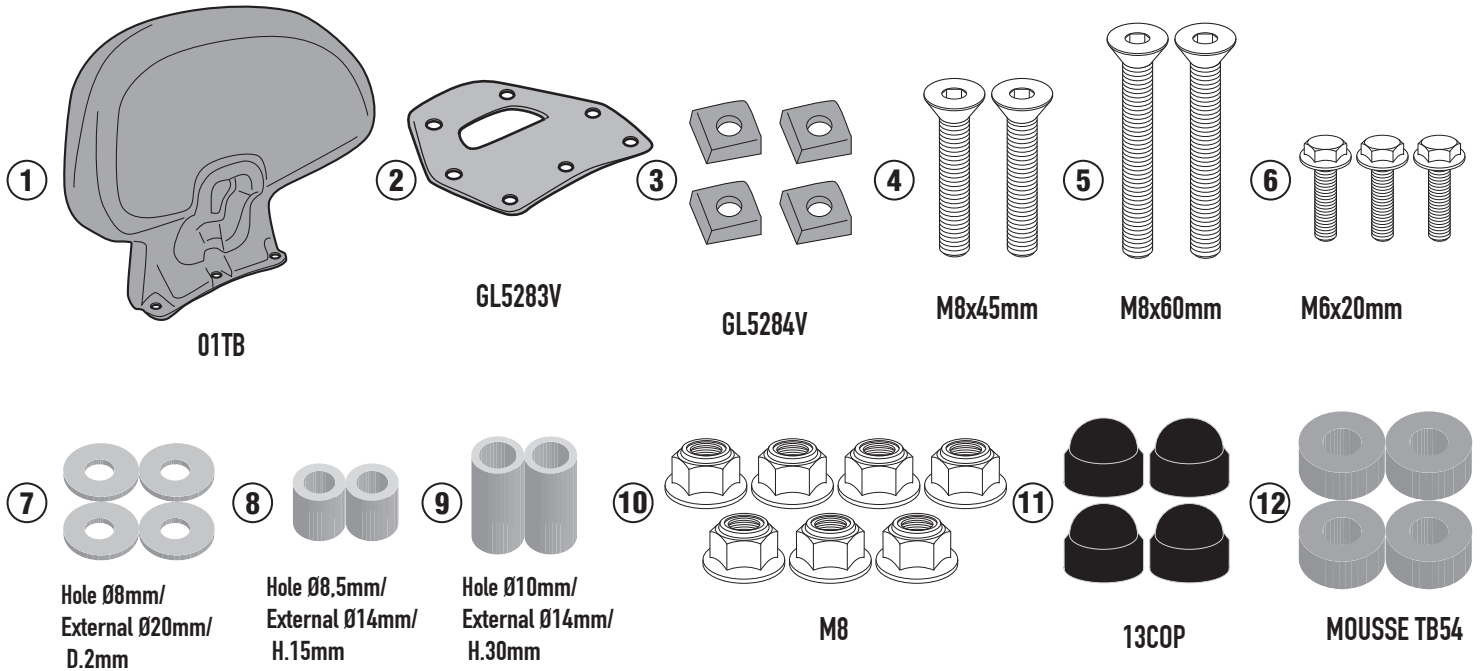

TB5619A - KTB5619A

SCHIENALINO SPECIFICO - SPECIAL BACKREST - DOSSERET SPÉCIFIQUE - SPEZIFISCHE BEIFAHNER-RÜCKENLEHNE - RESPALDO ESPECÍFICO - APOIO ESPECÍFICO

PIAGGIO MP3 HPE 400/400 SPORT/530 EXCLUSIVE (2022)

ISTRUZIONI DI MONTAGGIO - MOUNTING INSTRUCTIONS
INSTRUCCIONES DE MONTAJE - BAUANLEITUNG
INSTRUCCIONES DE MONTAJE - INSTRUÇÕES DE MONTAGEM