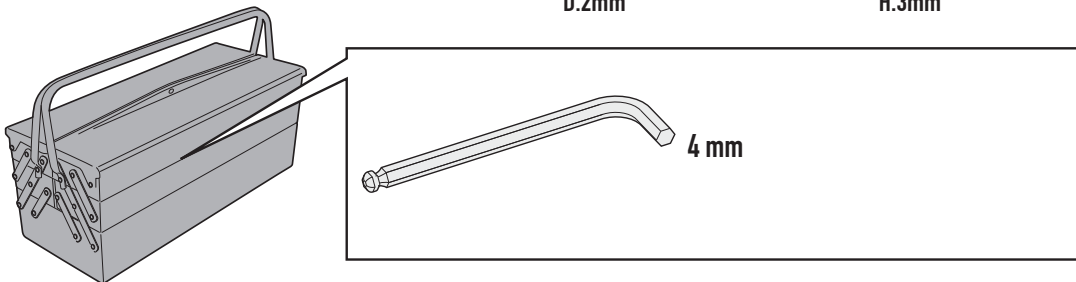

FB5619 - KFB5619

Traversino - Fairing upper bracket - Support gps pour carenage - Barra

Halterung zur montage am windschild - Suporte

PIAGGIO MP3 HPE 400-400 SPORT-530 EXCLUSIVE (2022)

N°	Descrizione/Description	Caratteristiche/Features	Codice/Code	Quantità/Quantity
1	Supporto laterale - Lower frame Support latéral - Soporte lateral Untere Halterung - Suporte lateral	-	GL5292DXV GL5292SXV	2 (Right/Left)
2	Supporto - Support - Support Halterung - Soporte - Apoio	-	V975AN	1
3	Vite - Screw Vis - Schraube Tornillo - Parafuso	TBEIFF M6x16	616TBEIFF	2
4	Vite - Screw Vis - Schraube Tornillo - Parafuso	TSP M6x35	635TSP	4
5	Rondella spaccata - Split washer Scheibe - Rondelle fendue Arandela seccionada - Arruela quebrada	Foro Ø6mm	Z1063	2
6	Rondella - Washer Rondelle - Scheibe Arandela - Arruela	Foro Ø6mm Esterno Ø20mm SP.2mm	620RON	4
7	Distanziale - Spacer Entretoise - Distanzstueck Distanciador - Espaçador	Ø10x3 Foro 6.5mm	C10L3F6,5T	4
8	Componenti Originali - Original Parts Parties Originales - Original Bauteile Componentes Originales - Componentes Originais	-	-	-