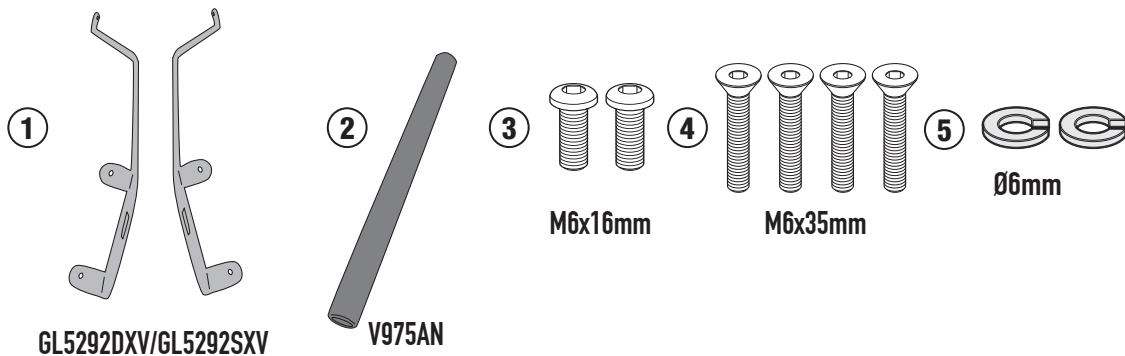

FB5619 - KFB5619

Traversino - Fairing upper bracket - Support gps pour carenage - Barra

Halterung zur montage am windschild - Suporte

PIAGGIO MP3 HPE 400-400 SPORT-530 EXCLUSIVE (2022)

N°	Descrizione/Description	Caratteristiche/Features	Codice/Code	Quantità/Quantity
1	Supporto laterale - Lower frame Support latéral - Soporte lateral Untere Halterung - Suporte lateral	-	GL5292DXV GL5292SXV	2 (Right/Left)
2	Supporto - Support - Support Halterung - Soporte - Apoio	-	V975AN	1
3	Vite - Screw Vis - Schraube Tornillo - Parafuso	TBEIFF M6x16	616TBEIFF	2
4	Vite - Screw Vis - Schraube Tornillo - Parafuso	TSP M6x35	635TSP	4
5	Rondella spaccata - Split washer Scheibe - Rondelle fendue Arandela seccionada - Arruela quebrada	Foro Ø6mm	Z1063	2
6	Rondella - Washer Rondelle - Scheibe Arandela - Arruela	Foro Ø6mm Esterno Ø20mm SP.2mm	620RON	4
7	Distanziale - Spacer Entretoise - Distanzstueck Distanciador - Espaçador	Ø10x3 Foro 6.5mm	C10L3F6,5T	4
8	Componenti Originali - Original Parts Parties Originales - Original Bauteile Componentes Originales - Componentes Originais	-	-	-

ISTRUZIONI DI MONTAGGIO - MOUNTING INSTRUCTIONS
INSTRUCTIONS DE MONTAGE - BAUANLEITUNG
INSTRUCCIONES DE MONTAJE - INSTRUÇÕES DE MONTAGEM

FB5619 - KFB5619

Traversino - Fairing upper bracket - Support gps pour carenage - Barra