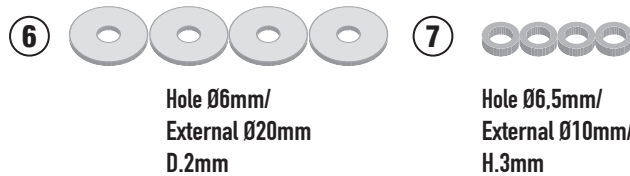

FB5619 - KFB5619

Traversino - Fairing upper bracket - Support gps pour carenage - Barra

Halterung zur montage am windschild - Suporte

PIAGGIO MP3 HPE 400-400 SPORT-530 EXCLUSIVE (2022)

N°	Descrizione/Description	Caratteristiche/Features	Codice/Code	Quantità/Quantity
1	Supporto laterale - Lower frame Support latéral - Soporte lateral Untere Halterung - Suporte lateral	-	GL5292DXV GL5292SXV	2 (Right/Left)
2	Supporto - Support - Support Halterung - Soporte - Apoio	-	V975AN	1
3	Vite - Screw Vis - Schraube Tornillo - Parafuso	TBEIFF M6x16	616TBEIFF	2
4	Vite - Screw Vis - Schraube Tornillo - Parafuso	TSP M6x35	635TSP	4
5	Rondella spaccata - Split washer Scheibe - Rondelle fendue Arandela seccionada - Arruela quebrada	Foro Ø6mm	Z1063	2
6	Rondella - Washer Rondelle - Scheibe Arandela - Arruela	Foro Ø6mm Esterno Ø20mm SP.2mm	620RON	4
7	Distanziale - Spacer Entretoise - Distanzstueck Distanciador - Espaçador	Ø10x3 Foro 6.5mm	C10L3F6,5T	4
8	Componenti Originali - Original Parts Parties Originales - Original Bauteile Componentes Originales - Componentes Originais	-	-	-