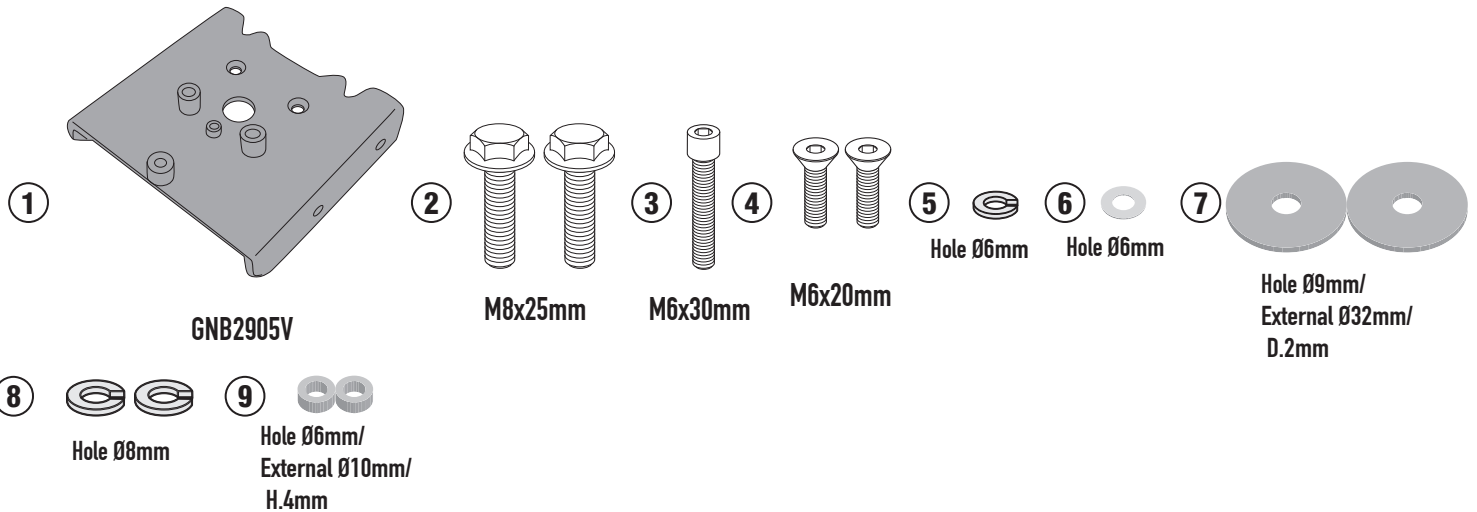

## TRIUMPH TIGER SPORT 660 (2022)

N°	Descrizione/Description	Caratteristiche/Features	Codice/Code	Quantità/Quantity
1	Supporto posteriore - Rear support - Hintere Unterstützung Support arrière - Soporte trasero - Suporte traseiro	-	GNB2905V	1
2	Vite - Screw - Vis - Schraube Tornillo - Parafuso	M8x25 TECF	825TECF	2
3	Vite - Screw - Vis - Schraube Tornillo - Parafuso	M6x30 TCE	630TCE	1
4	Vite - Screw - Vis - Schraube Tornillo - Parafuso	M6x20 TSP	620TSP	2
5	Rondella spaccata - Split washer Scheibe - Rondelle fendue Arandela seccionada - Arruela Dentada	Foro Ø6mm	Z1063	1
6	Rondella - Washer - Rondelle - Scheibe Arandela - Arruela	Foro Ø6mm	6RON	1
7	Rondella - Washer - Rondelle - Scheibe Arandela - Arruela	Foro Ø9mm / Esterno Ø32mm Sp. 2mm	832RON	2
8	Rondella spaccata - Split washer Scheibe - Rondelle fendue Arandela seccionada - Arruela Dentada	Foro Ø8mm	Z1060	2
9	Distanziale - Spacer - Entretoise - Distanzstueck Distanciador - Espaçador	Ø10x4 Foro 6mm	C10L4F6T	2
10	Componenti Originali - Original Parts Parties Originales - Original Bauteile Componentes Originales - Componentes Originais	-	-	-