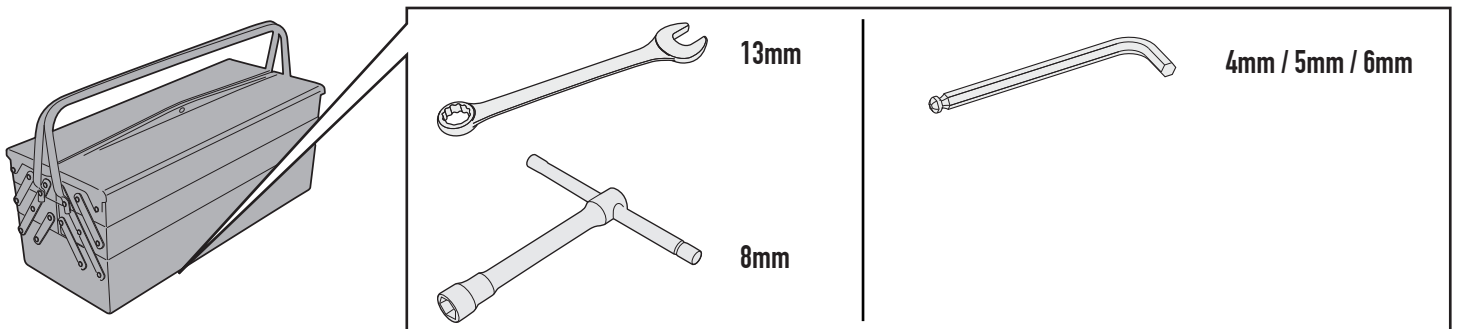

## TRIUMPH TIGER SPORT 660 (2022)

N°	Descrizione/Description	Caratteristiche/Features	Codice/Code	Quantità/Quantity
1	Supporto posteriore - Rear support - Hintere Unterstützung Support arrière - Soporte trasero - Suporte traseiro	-	GNB2905V	1
2	Vite - Screw - Vis - Schraube Tornillo - Parafuso	M8x25 TECF	825TECF	2
3	Vite - Screw - Vis - Schraube Tornillo - Parafuso	M6x30 TCE	630TCE	1
4	Vite - Screw - Vis - Schraube Tornillo - Parafuso	M6x20 TSP	620TSP	2
5	Rondella spaccata - Split washer Scheibe - Rondelle fendue Arandela seccionada - Arruela Dentada	Foro Ø6mm	Z1063	1
6	Rondella - Washer - Rondelle - Scheibe Arandela - Arruela	Foro Ø6mm	6RON	1
7	Rondella - Washer - Rondelle - Scheibe Arandela - Arruela	Foro Ø9mm / Esterno Ø32mm Sp. 2mm	832RON	2
8	Rondella spaccata - Split washer Scheibe - Rondelle fendue Arandela seccionada - Arruela Dentada	Foro Ø8mm	Z1060	2
9	Distanziale - Spacer - Entretoise - Distanzstueck Distanciador - Espaçador	Ø10x4 Foro 6mm	C10L4F6T	2
10	Componenti Originali - Original Parts Parties Originales - Original Bauteile Componentes Originales - Componentes Originais	-	-	-