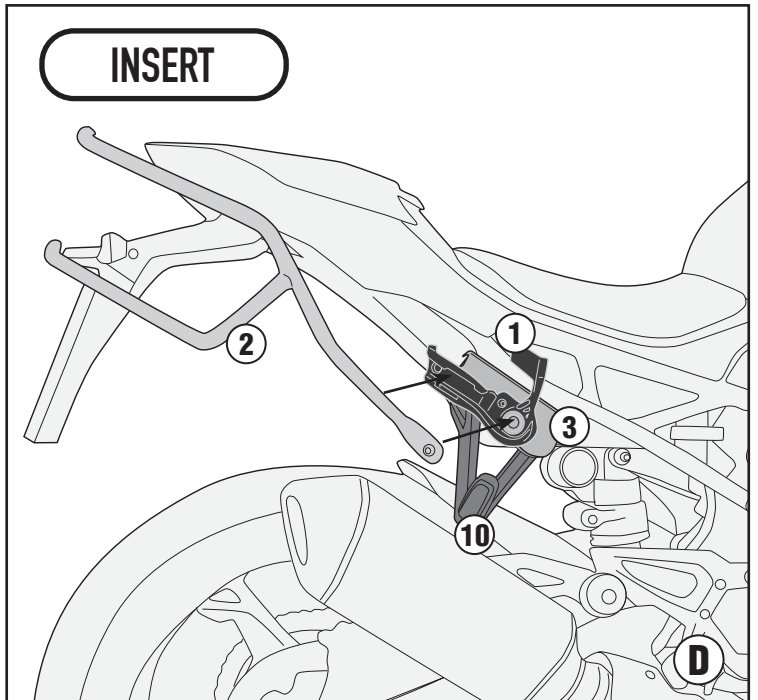

TR5141 - TR5141K

TELAIETTO LATERALE SPECIFICO - SPECIFIC SADDLEBAG TUBULAR HOLDER - SUPPORT TUBULAIRE POUR SACOCHES CAVALIÈRES - SPEZIAL SEITENTRAEGER FUER WEICHTASCHEN - PORTA ALFORJAS TUBULAR LATERAL - SUPORTE LATERAL DE ALFORGES

BMW S1000R (2021/2022)