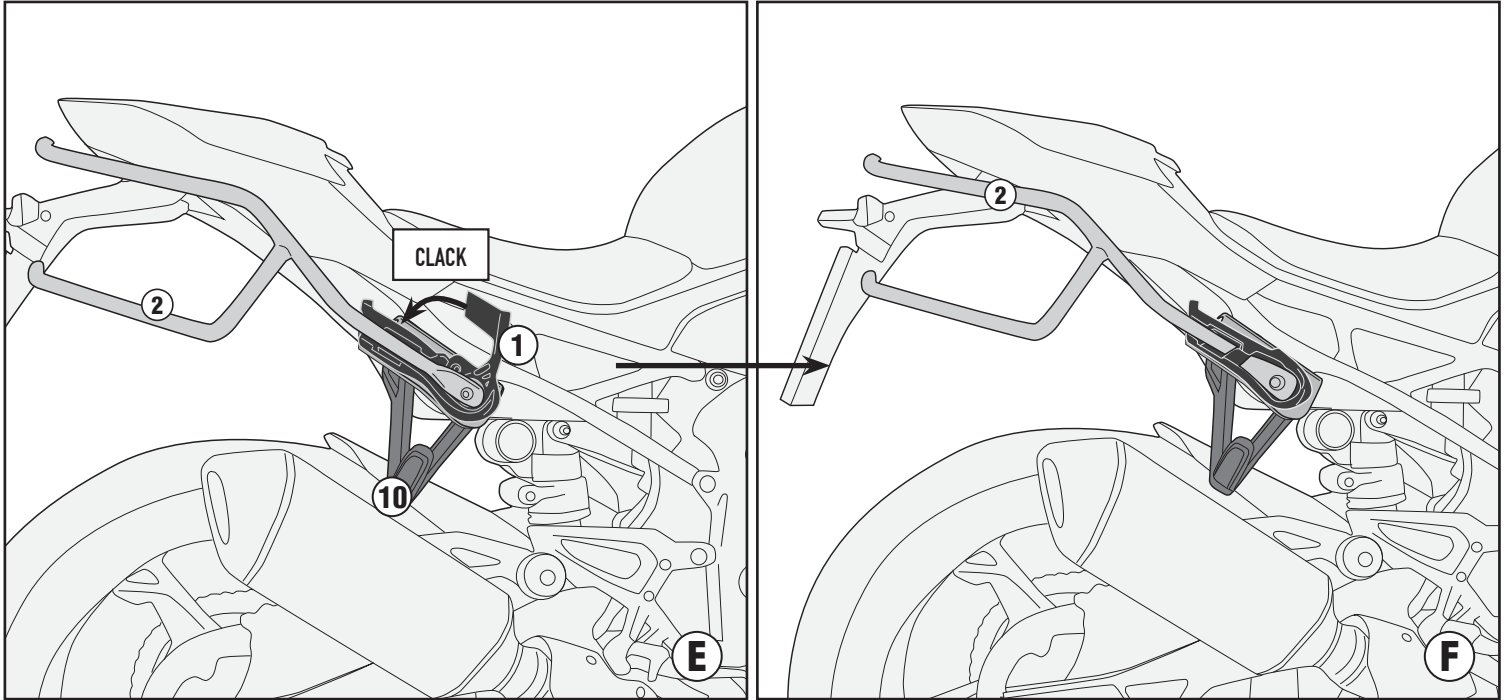

TR5141 - TR5141K

TELAIETTO LATERALE SPECIFICO - SPECIFIC SADDLEBAG TUBULAR HOLDER - SUPPORT TUBULAIRE POUR SACOCHES CAVALIÈRES - SPEZIAL SEITENTRAEGER FUER
WEICHTASCHEN - PORTA ALFORJAS TUBULAR LATERAL - SUPORTE LATERAL DE ALFORGES

BMW S1000R (2021/2022)