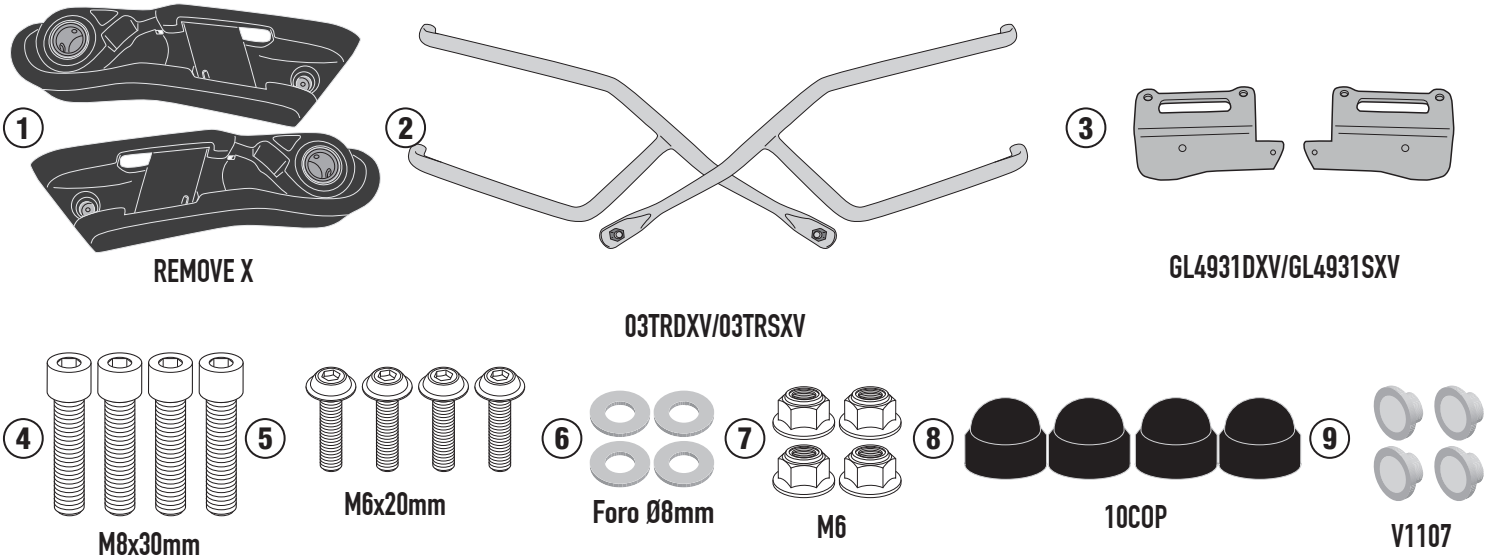

TR5141 - TR5141K

TELAJETTO LATERALE SPECIFICO - SPECIFIC SADDLEBAG TUBULAR HOLDER - SUPPORT TUBULAIRE POUR SACOCHES CAVALIÈRES - SPEZIAL SEITENTRAEGER FUER WEICHTASCHEN - PORTA ALFORJAS TUBULAR LATERAL - SUPORTE LATERAL DE ALFORGES

BMW S1000R (2021/2022)