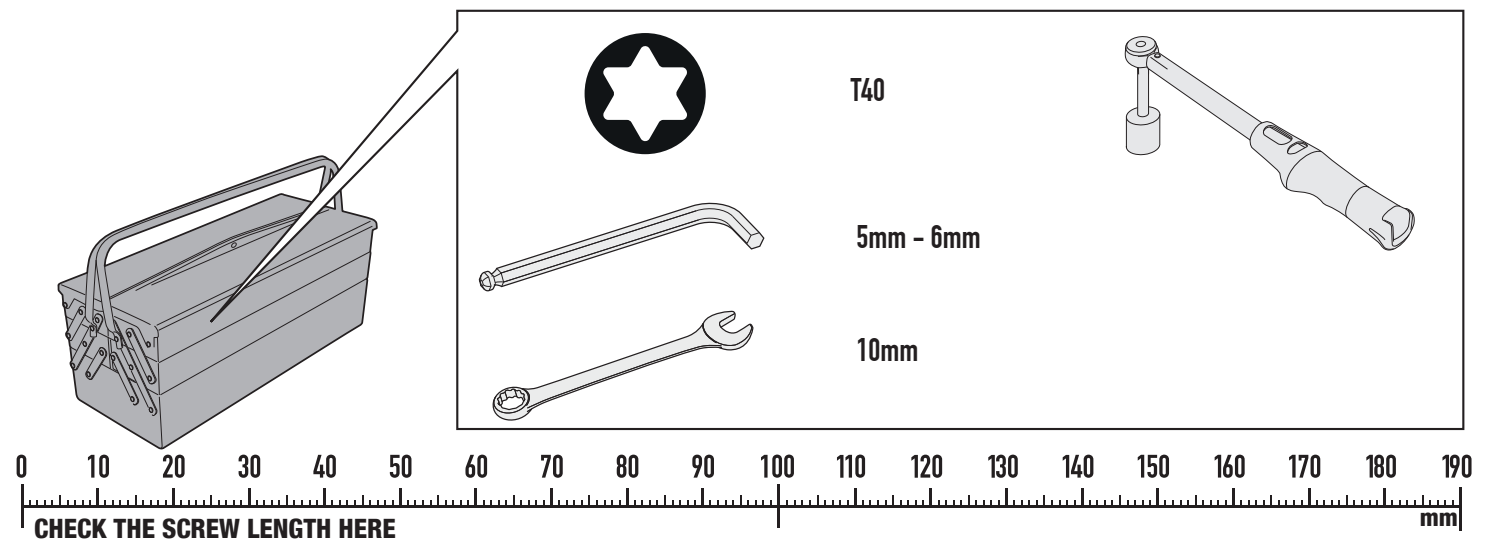

! IT_ NON AGGRAPPARSI AI TELAIETTI REMOVE-X
EN_ Do not hold on to REMOVE-X frames
FR_ Ne pas s'agripper aux supports REMOVE-X
ES_ No agarrarse a los soportes REMOVE-X
DE_ Nicht an dem REMOVE-X Tragrahmen festhalten
PT_ Não segurar aos suportes REMOVE X