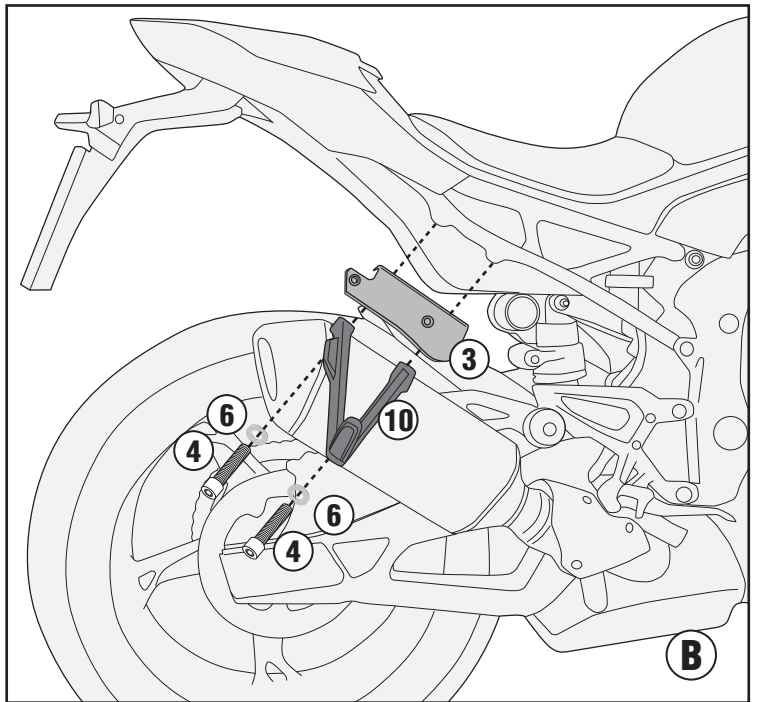

TR5141 - TR5141K

TELAIETTO LATERALE SPECIFICO - SPECIFIC SADDLEBAG TUBULAR HOLDER - SUPPORT TUBULAIRE POUR SACOCHES CAVALIÈRES - SPEZIAL SEITENTRAEGER FUER WEICHTASCHEN - PORTA ALFORJAS TUBULAR LATERAL - SUPORTE LATERAL DE ALFORGES

BMW S1000R (2021/2022)