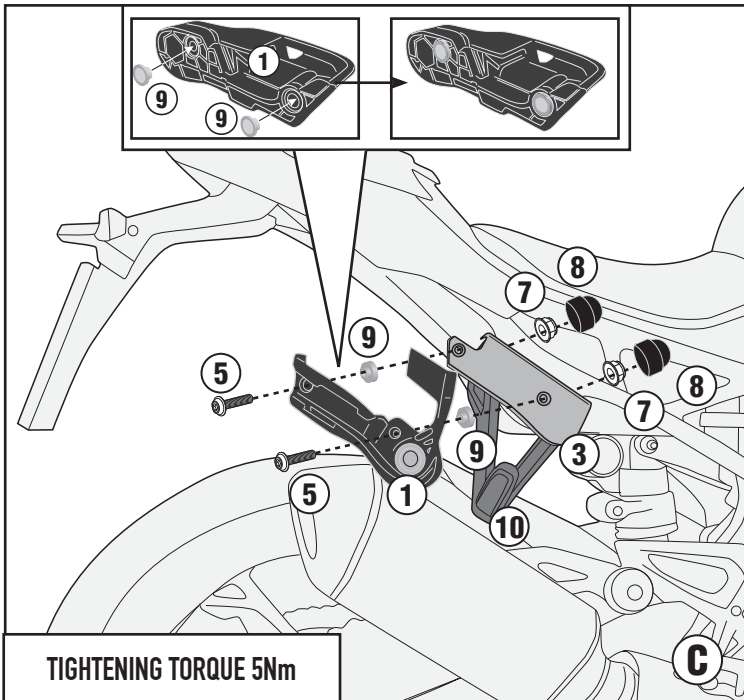

TR5141 - TR5141K

TELAIETTO LATERALE SPECIFICO - SPECIFIC SADDLEBAG TUBULAR HOLDER - SUPPORT TUBULAIRE POUR SACOCHES CAVALIÈRES - SPEZIAL SEITENTRAEGER FUER WEICHTASCHEN - PORTA ALFORJAS TUBULAR LATERAL - SUPORTE LATERAL DE ALFORGES

BMW S1000R (2021/2022)