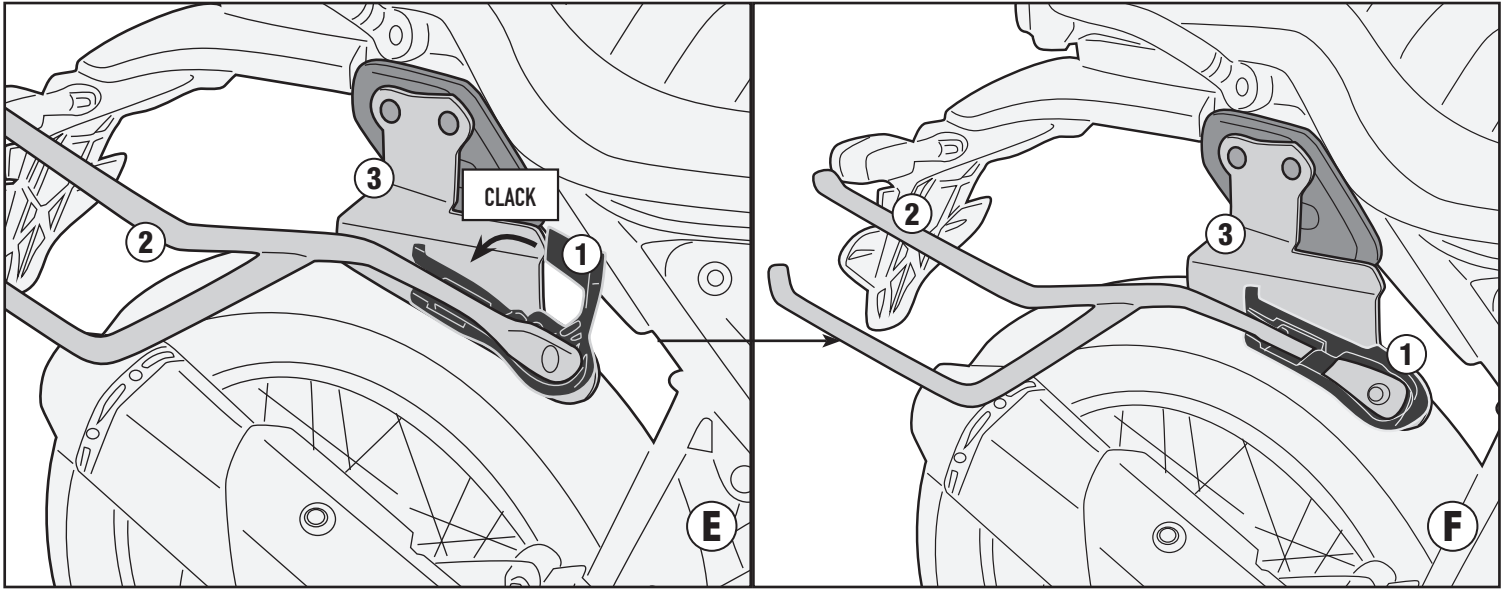

TR9055 - TR9055K

TELAIETTO LATERALE SPECIFICO - SPECIFIC SADDLEBAG TUBULAR HOLDER - SUPPORT TUBULAIRE POUR SACOCHES CAVALIÈRES - SPEZIAL SEITENTRAEGER FUER WEICHTASCHEN - PORTA ALFORJAS TUBULAR LATERAL - SUPORTE LATERAL DE ALFORGES

ROYAL ENFIELD SCRAM 411 (2022)