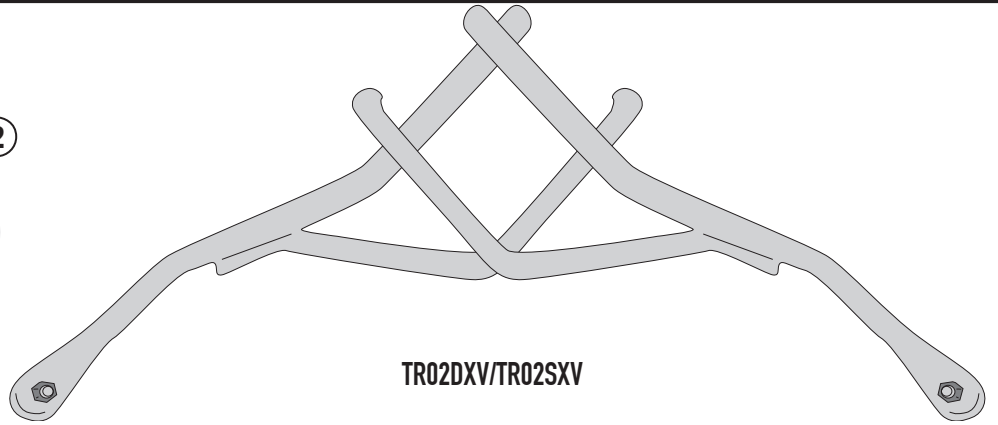

TR9055 - TR9055K

TELAIETTO LATERALE SPECIFICO - SPECIFIC SADDLEBAG TUBULAR HOLDER - SUPPORT TUBULAIRE POUR SACOCHES CAVALIÈRES - SPEZIAL SEITENTRAEGER FUER WEICHTASCHEN - PORTA ALFORJAS TUBULAR LATERAL - SUPORTE LATERAL DE ALFORGES

ROYAL ENFIELD SCRAM 411 (2022)

ISTRUZIONI DI MONTAGGIO - MOUNTING INSTRUCTIONS
INSTRUCCIONES DE MONTAJE - BAUANLEITUNG
INSTRUCCIONES DE MONTAJE - INSTRUÇÕES DE MONTAGEM