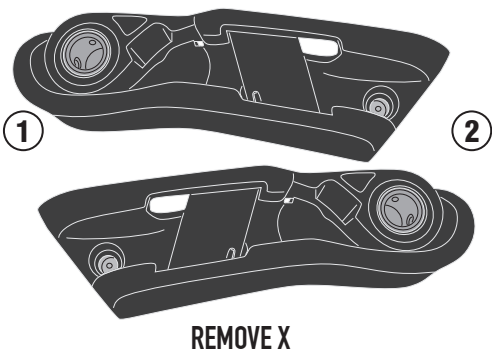

TR9055 - TR9055K

TELAIETTO LATERALE SPECIFICO - SPECIFIC SADDLEBAG TUBULAR HOLDER - SUPPORT TUBULAIRE POUR SACOCHES CAVALIÈRES - SPEZIAL SEITENTRAEGER FUER WEICHTASCHEN - PORTA ALFORJAS TUBULAR LATERAL - SUPORTE LATERAL DE ALFORGES

ROYAL ENFIELD SCRAM 411 (2022)

ISTRUZIONI DI MONTAGGIO - MOUNTING INSTRUCTIONS
INSTRUCCIONES DE MONTAJE - BAUANLEITUNG
INSTRUCCIONES DE MONTAJE - INSTRUÇÕES DE MONTAGEM