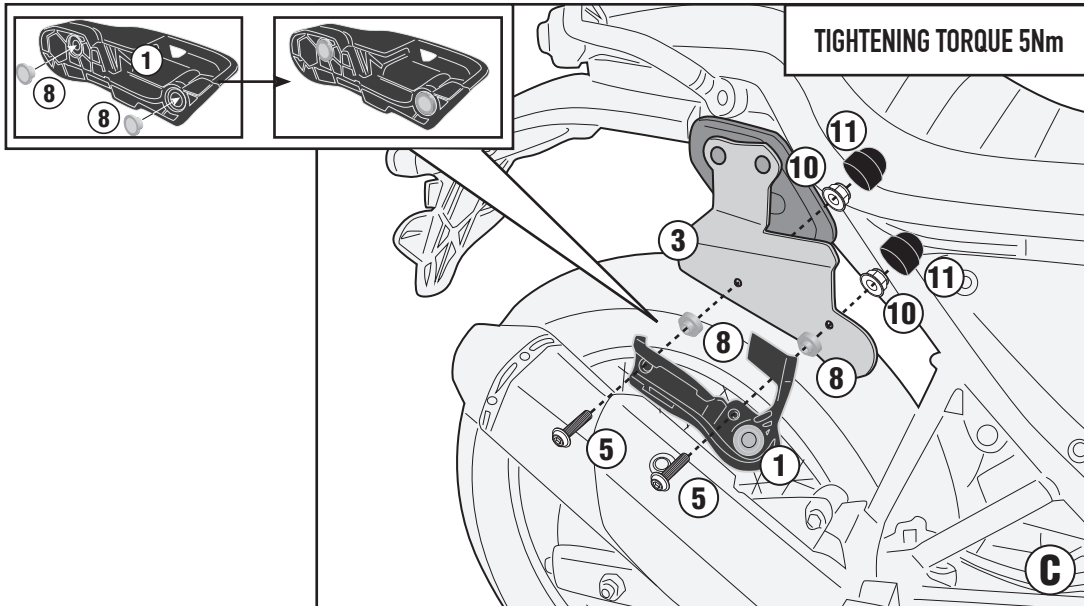

ROYAL ENFIELD SCRAM 411 (2022)

ISTRUZIONI DI MONTAGGIO - MOUNTING INSTRUCTIONS
INSTRUCCIONES DE MONTAJE - BAUANLEITUNG
INSTRUCCIONES DE MONTAJE - INSTRUÇÕES DE MONTAGEM

TR9055 - TR9055K

TELAIETTO LATERALE SPECIFICO - SPECIFIC SADDLEBAG TUBULAR HOLDER - SUPPORT TUBULAIRE POUR SACOCHES CAVALIÈRES - SPEZIAL SEITENTRAEGER FUER

WEICHTASCHEN - PORTA ALFORJAS TUBULAR LATERAL - SUPORTE LATERAL DE ALFORGES

ROYAL ENFIELD SCRAM 411 (2022)

ISTRUZIONI DI MONTAGGIO - MOUNTING INSTRUCTIONS
INSTRUCTIONS DE MONTAGE - BAUANLEITUNG
INSTRUCCIONES DE MONTAJE - INSTRUÇÕES DE MONTAGEM