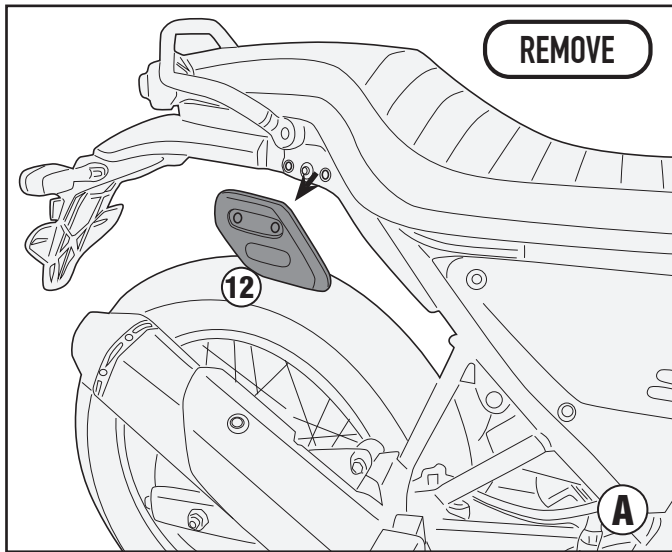

TR9055 - TR9055K

TELAIETTO LATERALE SPECIFICO - SPECIFIC SADDLEBAG TUBULAR HOLDER - SUPPORT TUBULAIRE POUR SACOCHES CAVALIÈRES - SPEZIAL SEITENTRAEGER FUER

WEICHTASCHEN - PORTA ALFORJAS TUBULAR LATERAL - SUPORTE LATERAL DE ALFORGES

ROYAL ENFIELD SCRAM 411 (2022)

ISTRUZIONI DI MONTAGGIO - MOUNTING INSTRUCTIONS
INSTRUCTIONS DE MONTAGE - BAUANLEITUNG
INSTRUCCIONES DE MONTAJE - INSTRUÇÕES DE MONTAGEM