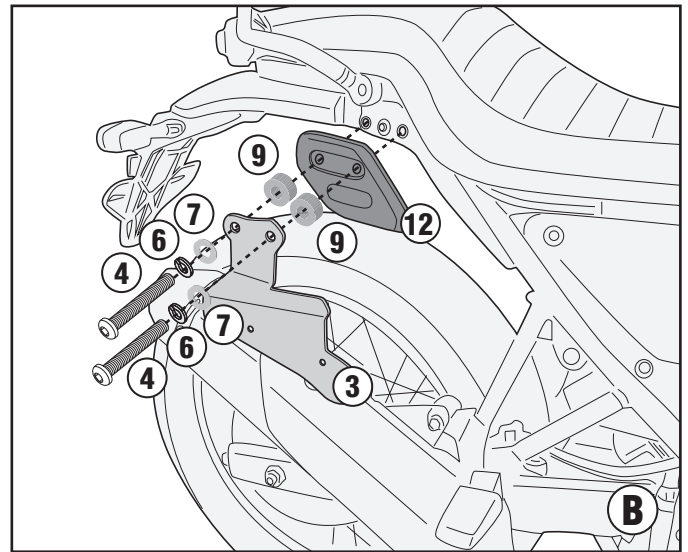

ROYAL ENFIELD SCRAM 411 (2022)

N°	Descrizione/Description	Caratteristiche/Features	Codice/Code	Quantità/Quantity
1	REMOVE X	-	-	2(Right; Left)
2	Telaio laterale - Side frame - Châssis latéral Soporte lateral - Seitenrahmen - Suporte lateral	-	TR02DXV TR02SXV	2 (Right; Left)
3	Supporto - Support Support - Halterung Soporte - Apoio	-	GL5626V GL5626V	2
4	Vite - Screw Vis - Schraube Tornillo - Parafuso	TBEI M8x45	845TBEI	4
5	Vite - Screw Vis - Schraube Tornillo - Parafuso	TBEIFL M6x20	620TBEIFL	4
6	Rondella spaccata - Split washer Scheibe - Rondelle fendue Arandela seccionada - Arruela Dentada	Foro Ø8mm	Z1060	4
7	Rondella - Washer Rondelle - Scheibe Arandela - Arruela	Foro Ø8mm	8RON	4
8	Distanziale - Spacer Entretoise - Distanzstueck Distanciador - Espaçador	-	V1107	4
9	Distanziale - Spacer Entretoise - Distanzstueck Distanciador - Espaçador	Ø18x8,5 Foro 8,5mm	C18L8,5F8,5T	4
10	Dado - Bolt - Ecrou Mutter - Tuerca - Porca	Dado Auto Bloccante Flangiato M6 (H.9mm)	6DADIAFLN	4
11	Tappo - Cap Fiche - Stecker Enchufe - Capa	-	10COP	4
12	Componenti Originali - Original Parts Parties Originales - Original Bauteile Componentes Originales - Componentes Originais	-	-	-

ROYAL ENFIELD SCRAM 411 (2022)

ISTRUZIONI DI MONTAGGIO - MOUNTING INSTRUCTIONS
INSTRUCCIONES DE MONTAJE - BAUANLEITUNG
INSTRUCCIONES DE MONTAJE - INSTRUÇÕES DE MONTAGEM

TR9055 - TR9055K

TELAIETTO LATERALE SPECIFICO - SPECIFIC SADDLEBAG TUBULAR HOLDER - SUPPORT TUBULAIRE POUR SACOCHES CAVALIÈRES - SPEZIAL SEITENTRAEGER FUER

WEICHTASCHEN - PORTA ALFORJAS TUBULAR LATERAL - SUPORTE LATERAL DE ALFORGES

ROYAL ENFIELD SCRAM 411 (2022)

ISTRUZIONI DI MONTAGGIO - MOUNTING INSTRUCTIONS
INSTRUCTIONS DE MONTAGE - BAUANLEITUNG
INSTRUCCIONES DE MONTAJE - INSTRUÇÕES DE MONTAGEM