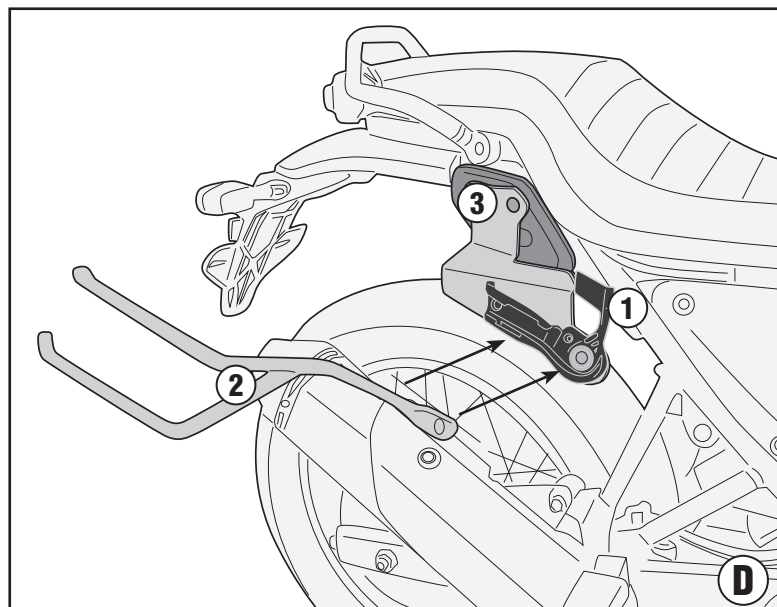

TR9055 - TR9055K

TELAIETTO LATERALE SPECIFICO - SPECIFIC SADDLEBAG TUBULAR HOLDER - SUPPORT TUBULAIRE POUR SACOCHES CAVALIÈRES - SPEZIAL SEITENTRAEGER FUER

WEICHTASCHEN - PORTA ALFORJAS TUBULAR LATERAL - SUPORTE LATERAL DE ALFORGES

ROYAL ENFIELD SCRAM 411 (2022)

ISTRUZIONI DI MONTAGGIO - MOUNTING INSTRUCTIONS
INSTRUCTIONS DE MONTAGE - BAUANLEITUNG
INSTRUCCIONES DE MONTAJE - INSTRUÇÕES DE MONTAGEM