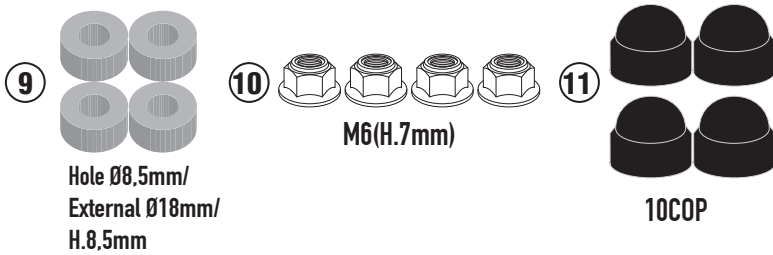

TR9055 - TR9055K

TELAIETTO LATERALE SPECIFICO - SPECIFIC SADDLEBAG TUBULAR HOLDER - SUPPORT TUBULAIRE POUR SACOCHES CAVALIÈRES - SPEZIAL SEITENTRAEGER FUER WEICHTASCHEN - PORTA ALFORJAS TUBULAR LATERAL - SUPORTE LATERAL DE ALFORGES

ROYAL ENFIELD SCRAM 411 (2022)

ISTRUZIONI DI MONTAGGIO - MOUNTING INSTRUCTIONS
INSTRUCCIONES DE MONTAJE - BAUANLEITUNG
INSTRUCCIONES DE MONTAJE - INSTRUÇÕES DE MONTAGEM