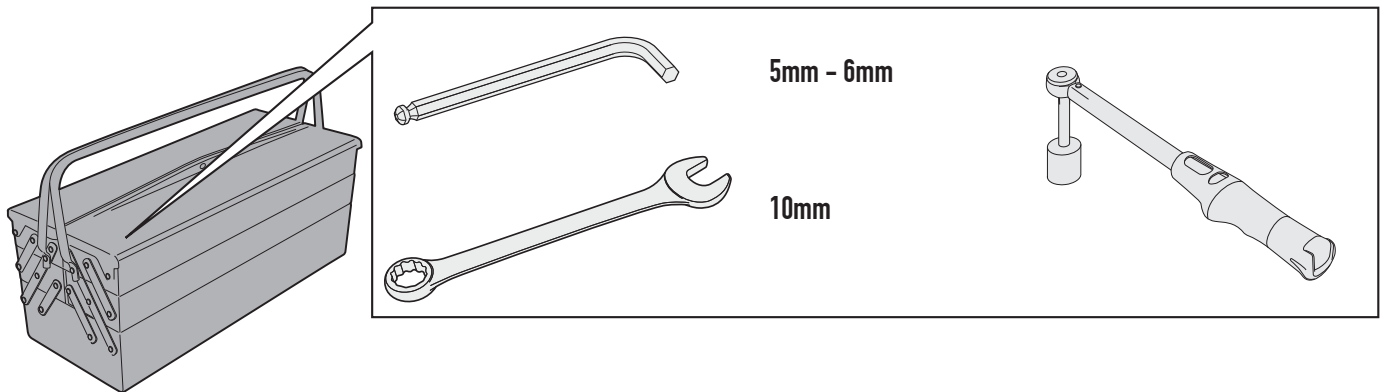

TR9055 - TR9055K

TELAIETTO LATERALE SPECIFICO - SPECIFIC SADDLEBAG TUBULAR HOLDER - SUPPORT TUBULAIRE POUR SACOCHES CAVALIÈRES - SPEZIAL SEITENTRAEGER FUER WEICHTASCHEN - PORTA ALFORJAS TUBULAR LATERAL - SUPORTE LATERAL DE ALFORGES

ROYAL ENFIELD SCRAM 411 (2022)

ISTRUZIONI DI MONTAGGIO - MOUNTING INSTRUCTIONS
INSTRUCCIONES DE MONTAJE - BAUANLEITUNG
INSTRUCCIONES DE MONTAJE - INSTRUÇÕES DE MONTAGEM