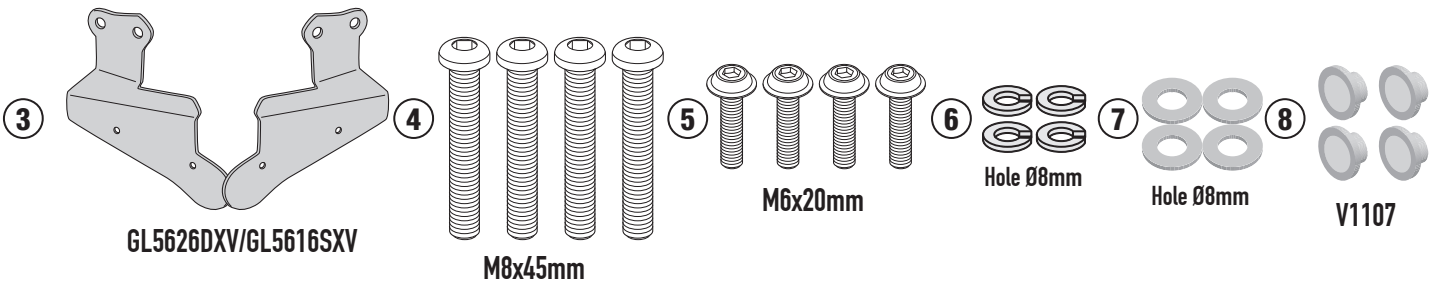

TR9055 - TR9055K

TELAIETTO LATERALE SPECIFICO - SPECIFIC SADDLEBAG TUBULAR HOLDER - SUPPORT TUBULAIRE POUR SACOCHES CAVALIÈRES - SPEZIAL SEITENTRAEGER FUER WEICHTASCHEN - PORTA ALFORJAS TUBULAR LATERAL - SUPORTE LATERAL DE ALFORGES

ROYAL ENFIELD SCRAM 411 (2022)

ISTRUZIONI DI MONTAGGIO - MOUNTING INSTRUCTIONS
INSTRUCCIONES DE MONTAJE - BAUANLEITUNG
INSTRUCCIONES DE MONTAJE - INSTRUÇÕES DE MONTAGEM