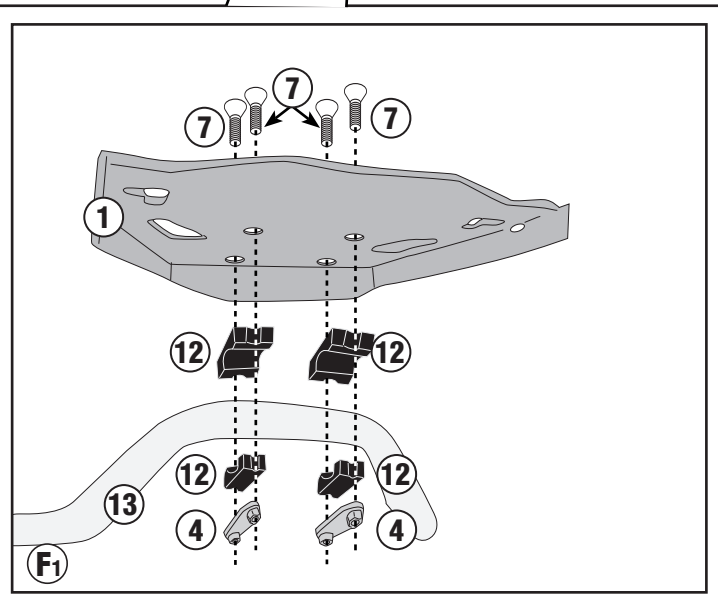

SR9055 - KR9055

MONORACK SPECIFICO - SPECIFIC MONORACK - MONORACK SPECIFIQUE - SPEZIFISCHES MONORACK - MONORACK ESPECÍFICO - MONORACK ESPECÍFICA

ROYAL ENFIELD SCRAM 411 (2022)