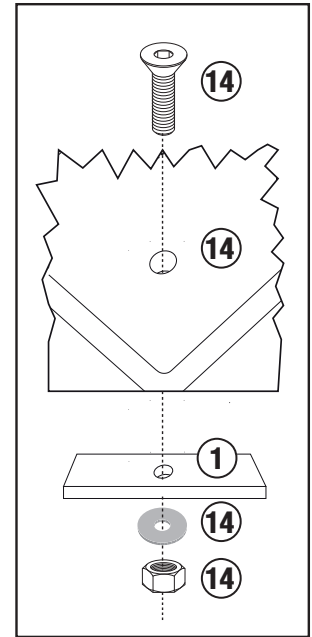

SR9055 - KR9055

MONORACK SPECIFICO - SPECIFIC MONORACK - MONORACK SPECIFIQUE - SPEZIFISCHES MONORACK - MONORACK ESPECÍFICO - MONORACK ESPECÍFICA

ROYAL ENFIELD SCRAM 411 (2022)

M5/M7/M5M/M6M PLATE

M8 PLATE

UNIVERSAL MONOLOCK PLATE (SPARE PART Z113C2)