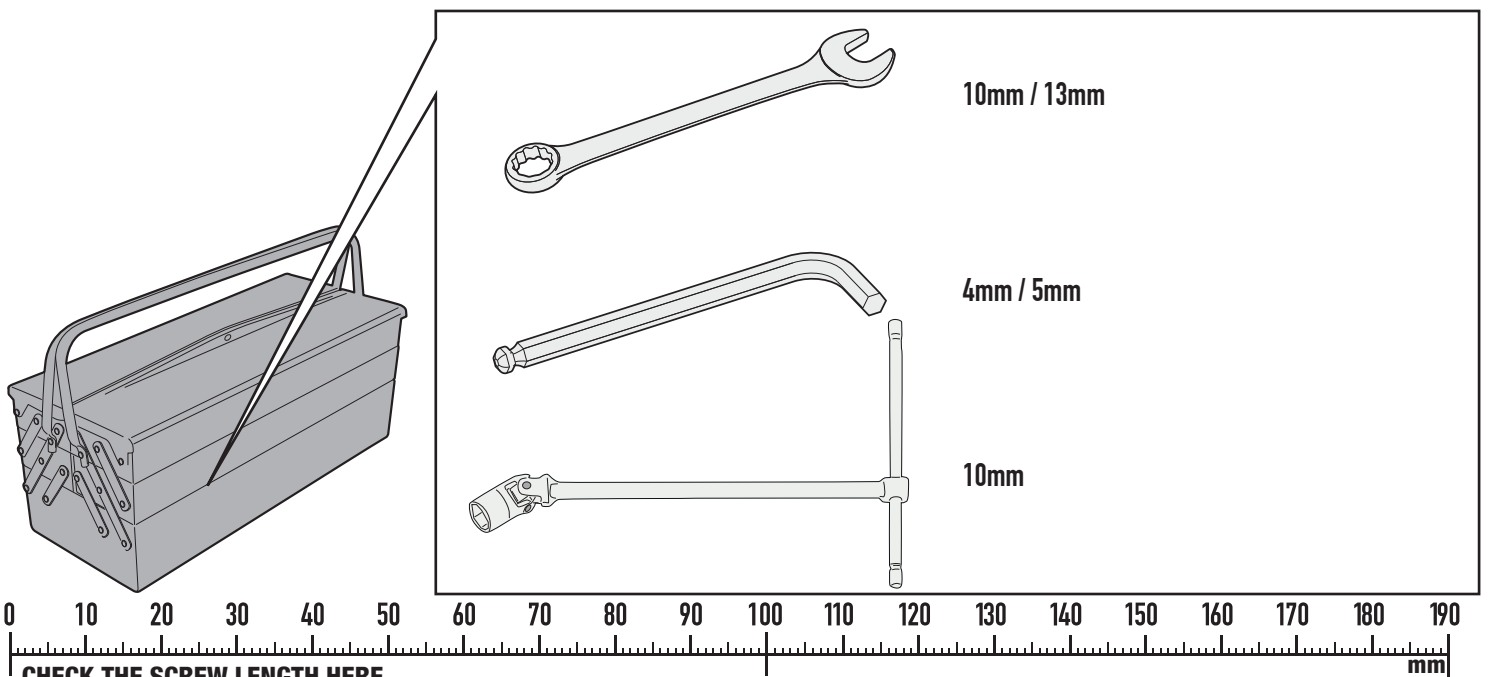

SR9055 - KR9055

MONORACK SPECIFICO - SPECIFIC MONORACK - MONORACK SPECIFIQUE - SPEZIFISCHES MONORACK - MONORACK ESPECÍFICO - MONORACK ESPECÍFICA

ROYAL ENFIELD SCRAM 411 (2022)

ISTRUZIONI DI MONTAGGIO - MOUNTING INSTRUCTIONS
INSTRUCCIONES DE MONTAJE - BAUANLEITUNG
INSTRUCCIONES DE MONTAJE - INSTRUÇÕES DE MONTAGEM