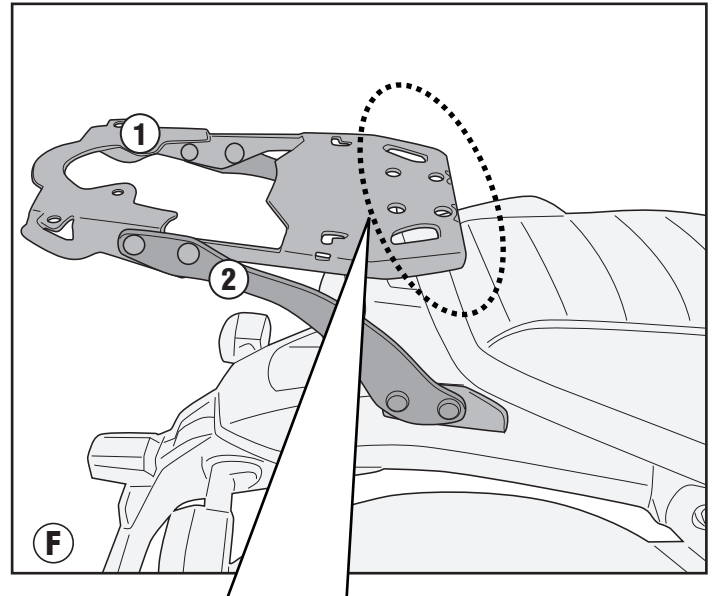

SR9055 - KR9055

MONORACK SPECIFICO - SPECIFIC MONORACK - MONORACK SPECIFIQUE - SPEZIFISCHES MONORACK - MONORACK ESPECÍFICO - MONORACK ESPECÍFICA

ROYAL ENFIELD SCRAM 411 (2022)