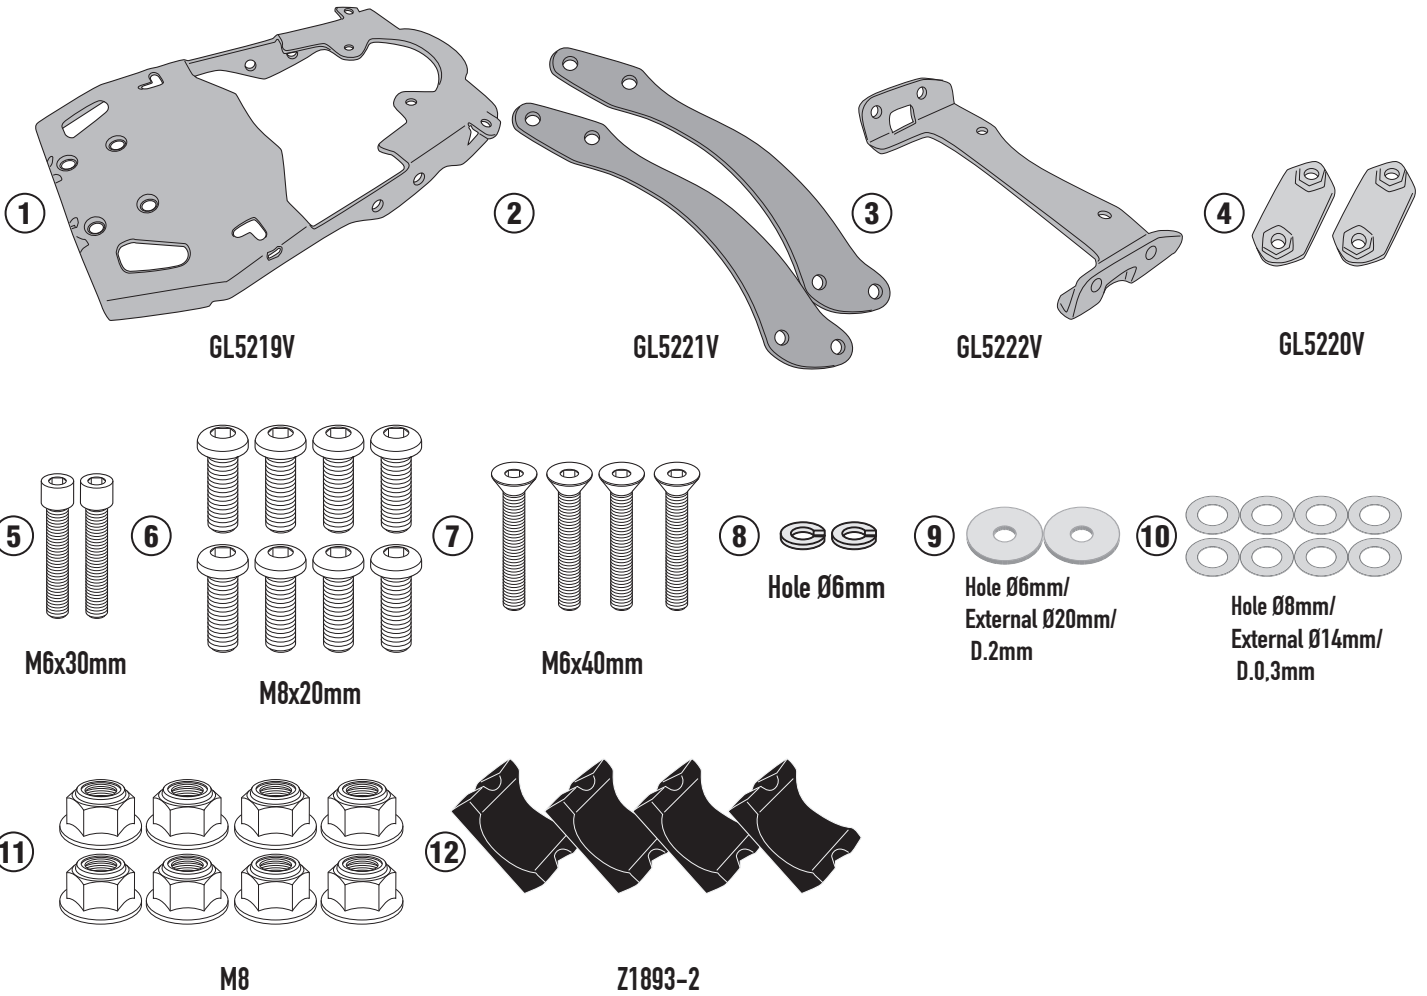

SR9055 - KR9055

MONORACK SPECIFICO - SPECIFIC MONORACK - MONORACK SPECIFIQUE - SPEZIFISCHES MONORACK - MONORACK ESPECÍFICO - MONORACK ESPECÍFICA

ROYAL ENFIELD SCRAM 411 (2022)

ISTRUZIONI DI MONTAGGIO - MOUNTING INSTRUCTIONS
INSTRUCCIONES DE MONTAJE - BAUANLEITUNG
INSTRUCCIONES DE MONTAJE - INSTRUÇÕES DE MONTAGEM