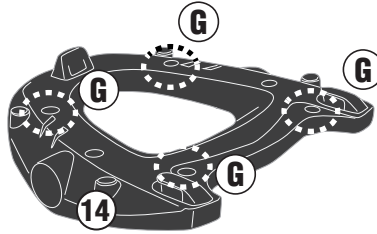

SR9055 - KR9055

MONORACK SPECIFICO - SPECIFIC MONORACK - MONORACK SPECIFIQUE - SPEZIFISCHES MONORACK - MONORACK ESPECÍFICO - MONORACK ESPECÍFICA

ROYAL ENFIELD SCRAM 411 (2022)

M5/M7/M5M/M6M PLATE