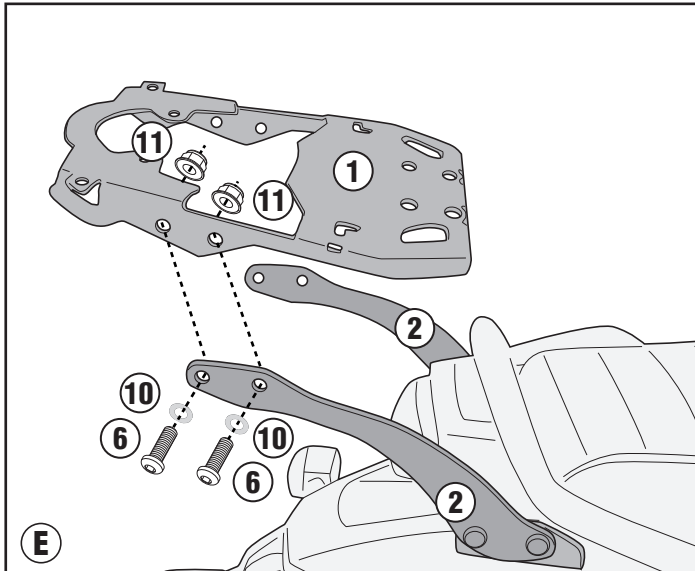

SR9055 - KR9055

MONORACK SPECIFICO - SPECIFIC MONORACK - MONORACK SPECIFIQUE - SPEZIFISCHES MONORACK - MONORACK ESPECÍFICO - MONORACK ESPECÍFICA

ROYAL ENFIELD SCRAM 411 (2022)