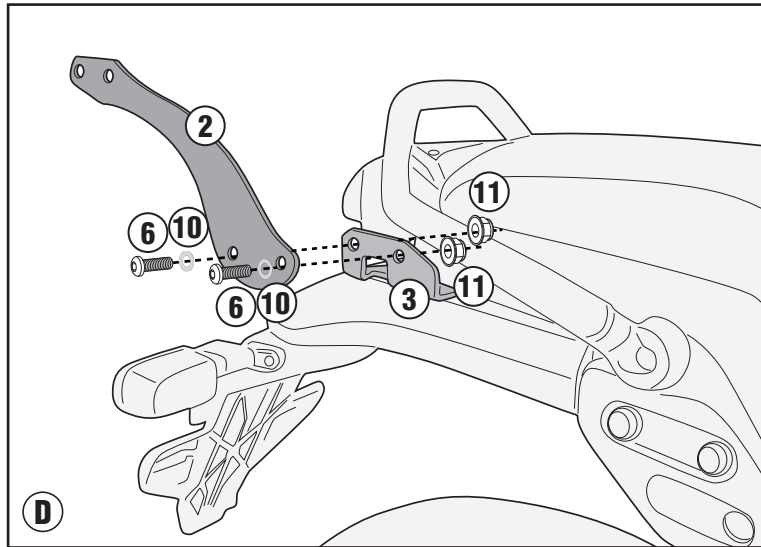

SR9055 - KR9055

MONORACK SPECIFICO - SPECIFIC MONORACK - MONORACK SPECIFIQUE - SPEZIFISCHES MONORACK - MONORACK ESPECÍFICO - MONORACK ESPECÍFICA

ROYAL ENFIELD SCRAM 411 (2022)