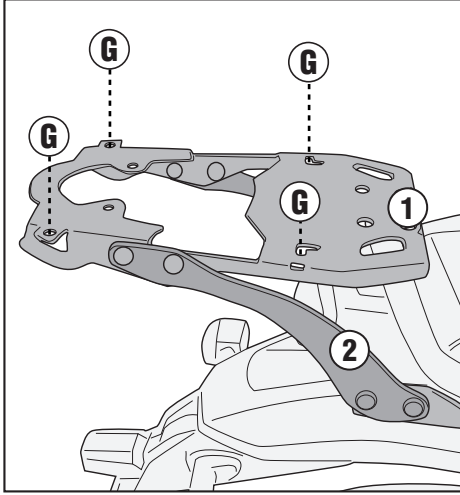

SR9055 - KR9055

MONORACK SPECIFICO - SPECIFIC MONORACK - MONORACK SPECIFIQUE - SPEZIFISCHES MONORACK - MONORACK ESPECÍFICO - MONORACK ESPECÍFICA

ROYAL ENFIELD SCRAM 411 (2022)

M5/M7/M5M/M6M PLATE