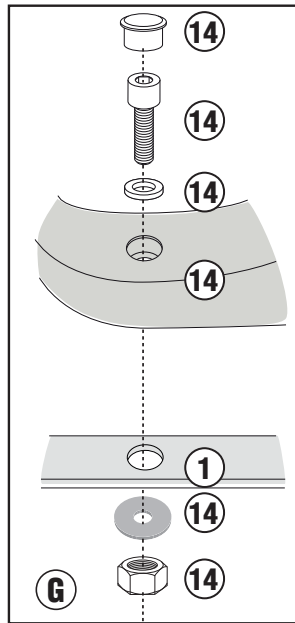

SR9055 - KR9055

MONORACK SPECIFICO - SPECIFIC MONORACK - MONORACK SPECIFIQUE - SPEZIFISCHES MONORACK - MONORACK ESPECÍFICO - MONORACK ESPECÍFICA

ROYAL ENFIELD SCRAM 411 (2022)

M5/M7/M5M/M6M PLATE