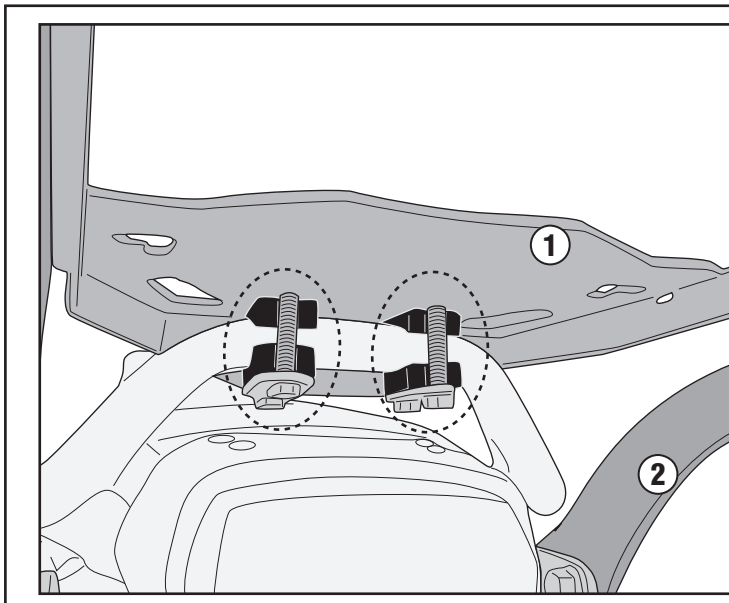

SR9055 - KR9055

MONORACK SPECIFICO - SPECIFIC MONORACK - MONORACK SPECIFIQUE - SPEZIFISCHES MONORACK - MONORACK ESPECÍFICO - MONORACK ESPECÍFICA

ROYAL ENFIELD SCRAM 411 (2022)