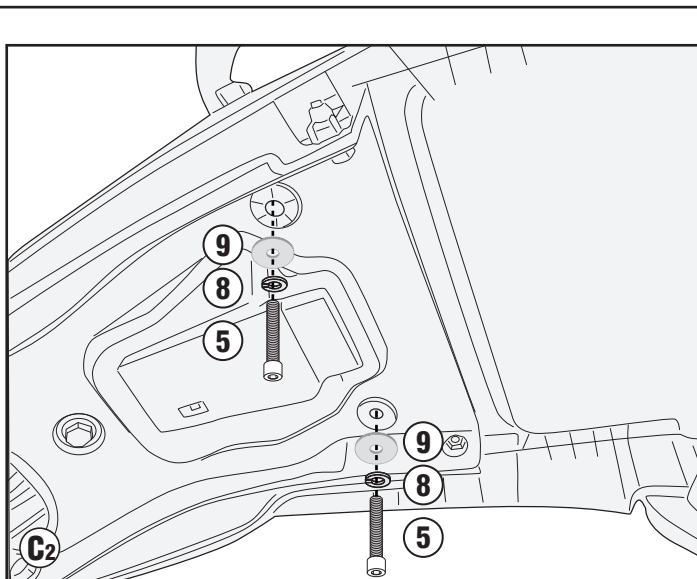

SR9055 - KR9055

MONORACK SPECIFICO - SPECIFIC MONORACK - MONORACK SPECIFIQUE - SPEZIFISCHES MONORACK - MONORACK ESPECÍFICO - MONORACK ESPECÍFICA

ROYAL ENFIELD SCRAM 411 (2022)