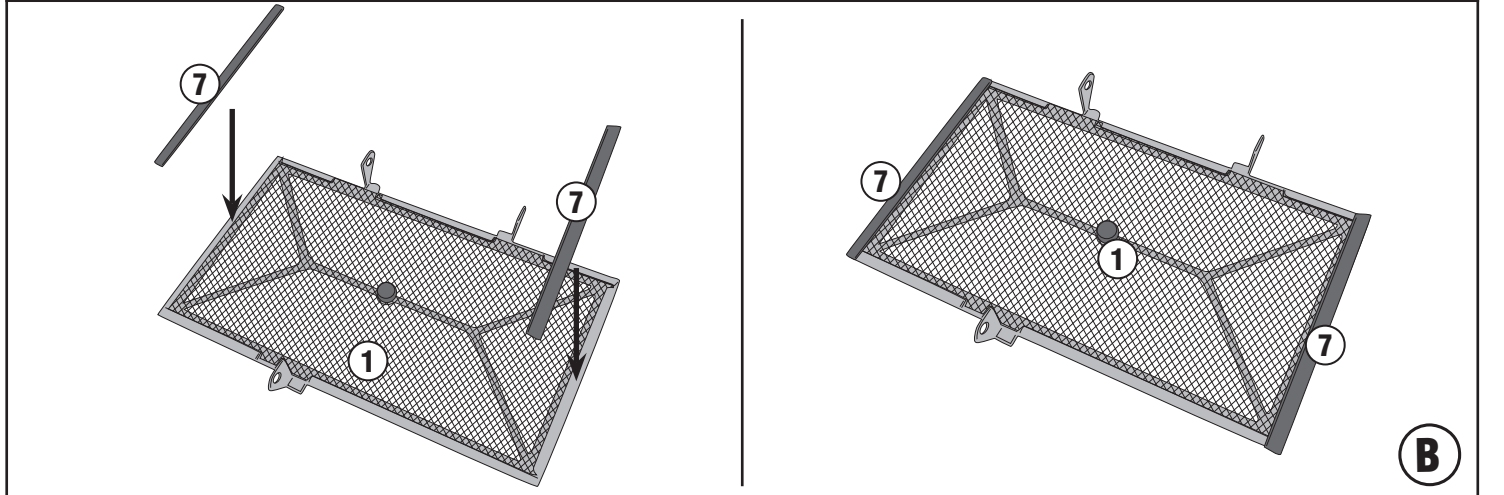

PR1196 - KPR1196

PARA RADIATORE SPECIFICO - SPECIFIC RADIATOR GUARD - GRILLE DE RADIATEUR SPÉCIFIQUE
SPEZIFISCHER KÜHLERSCHUTZ - PROTECTOR RADIADOR ESPECIFICO - PROTEÇÃO ESPECÍFICA PARA O RADIADOR

HONDA NT1100 (2022)

ISTRUZIONI DI MONTAGGIO - MOUNTING INSTRUCTIONS
INSTRUCTIONS DE MONTAGE - BAUANLEITUNG
INSTRUCCIONES DE MONTAJE - INSTRUÇÕES DE MONTAGEM