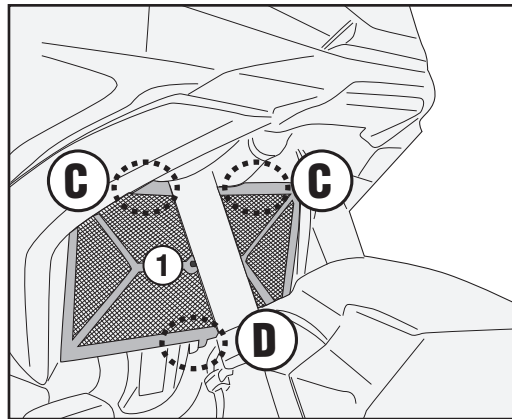

PR1196 - KPR1196

PARA RADIATORE SPECIFICO - SPECIFIC RADIATOR GUARD - GRILLE DE RADIATEUR SPÉCIFIQUE
SPEZIFISCHER KÜHLERSCHUTZ - PROTECTOR RADIADOR ESPECIFICO - PROTEÇÃO ESPECÍFICA PARA O RADIADOR

HONDA NT1100 (2022)

ISTRUZIONI DI MONTAGGIO - MOUNTING INSTRUCTIONS
INSTRUCTIONS DE MONTAGE - BAUANLEITUNG
INSTRUCCIONES DE MONTAJE - INSTRUÇÕES DE MONTAGEM