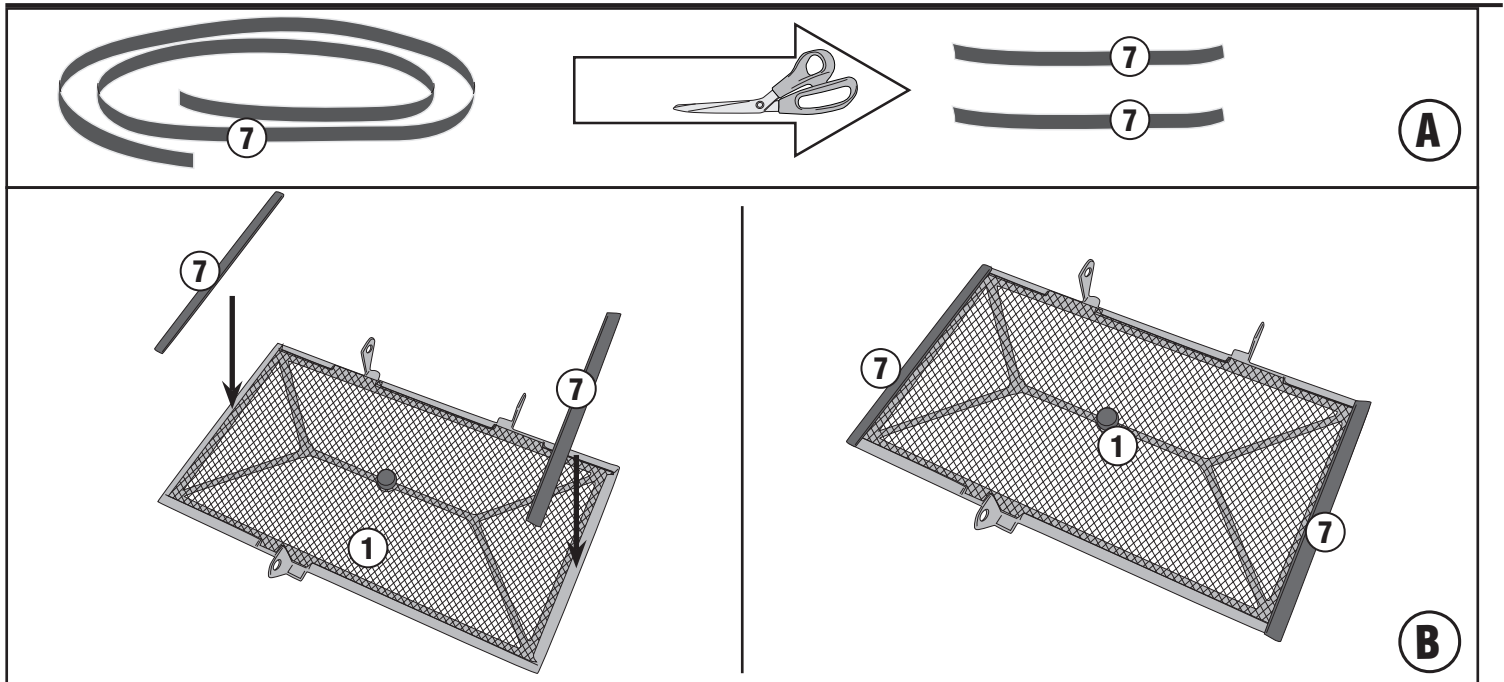

PR1196 - KPR1196

PARA RADIATORE SPECIFICO - SPECIFIC RADIATOR GUARD - GRILLE DE RADIATEUR SPÉCIFIQUE
SPEZIFISCHER KÜHLERSCHUTZ - PROTECTOR RADIADOR ESPECIFICO - PROTEÇÃO ESPECÍFICA PARA O RADIADOR

HONDA NT1100 (2022)

ISTRUZIONI DI MONTAGGIO - MOUNTING INSTRUCTIONS
INSTRUCTIONS DE MONTAGE - BAUANLEITUNG
INSTRUCCIONES DE MONTAJE - INSTRUÇÕES DE MONTAGEM