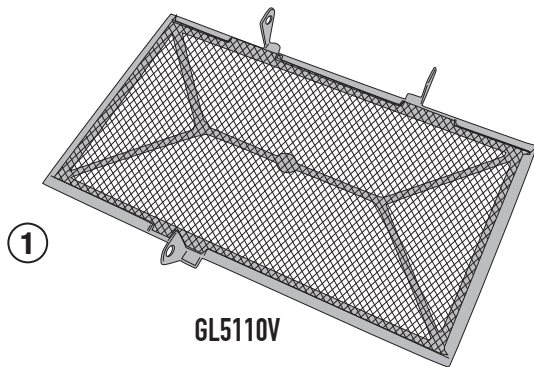

# PR1196 - KPR1196

PARA RADIATORE SPECIFICO - SPECIFIC RADIATOR GUARD - GRILLE DE RADIATEUR SPÉCIFIQUE  
 SPEZIFISCHER KÜHLERSCHUTZ - PROTECTOR RADIADOR ESPECIFICO - PROTEÇÃO ESPECÍFICA PARA O RADIADOR

## HONDA NT1100 (2022)

N°	Descrizione/Description	Caratteristiche/Features	Codice/Code	Quantità/Quantity
1	Para Radiatore Specifico - Specific Radiator Guard Grille De Radiateur Spécifique Spezifischer Kühlerschutz Protector Radiador Especifico Proteção Específica Para O Radiador	-	GL5110V	1
2	Vite - Screw - Vis - Schraube Tornillo - Parafuso	TECF M6x40	640TECF	2
3	Vite - Screw - Vis - Schraube Tornillo - Parafuso	TECF M6x40	645TECF	1
4	Rondella spaccata - Split washer Scheibe - Rondelle fendue Arandela seccionada - Arruela Dentada	Foro Ø6mm	Z1063	3
5	Distanziale - Spacer - Entretoise - Distanzstueck Distanciador - Espaçado	Ø16x16 Foro 8,5mm	C16L16F8,5T	2
6	Distanziale - Spacer - Entretoise - Distanzstueck Distanciador - Espaçado	Ø16x20 Foro 8,5mm	C16L20F8,5T	1
7	MOUSSE	L.460mm	Z1812	1