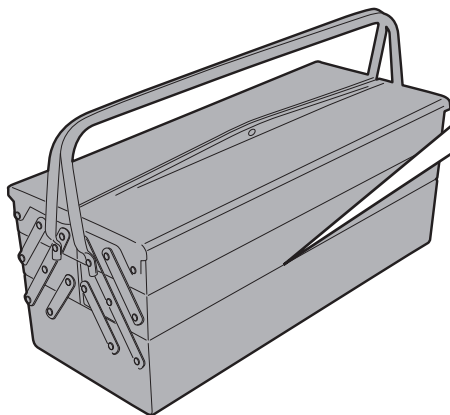

# PR1196 - KPR1196

PARA RADIATORE SPECIFICO - SPECIFIC RADIATOR GUARD - GRILLE DE RADIATEUR SPÉCIFIQUE  
 SPEZIFISCHER KÜHLERSCHUTZ - PROTECTOR RADIADOR ESPECIFICO - PROTEÇÃO ESPECÍFICA PARA O RADIADOR

## HONDA NT1100 (2022)

N°	Descrizione/Description	Caratteristiche/Features	Codice/Code	Quantità/Quantity
1	Para Radiatore Specifico - Specific Radiator Guard Grille De Radiateur Spécifique Spezifischer Kühlerschutz Protector Radiador Especifico Proteção Específica Para O Radiador	-	GL5110V	1
2	Vite - Screw - Vis - Schraube Tornillo - Parafuso	TECF M6x40	640TECF	2
3	Vite - Screw - Vis - Schraube Tornillo - Parafuso	TECF M6x40	645TECF	1
4	Rondella spaccata - Split washer Scheibe - Rondelle fendue Arandela seccionada - Arruela Dentada	Foro Ø6mm	Z1063	3
5	Distanziale - Spacer - Entretoise - Distanzstueck Distanciador - Espaçado	Ø16x16 Foro 8,5mm	C16L16F8,5T	2
6	Distanziale - Spacer - Entretoise - Distanzstueck Distanciador - Espaçado	Ø16x20 Foro 8,5mm	C16L20F8,5T	1
7	MOUSSE	L.460mm	Z1812	1