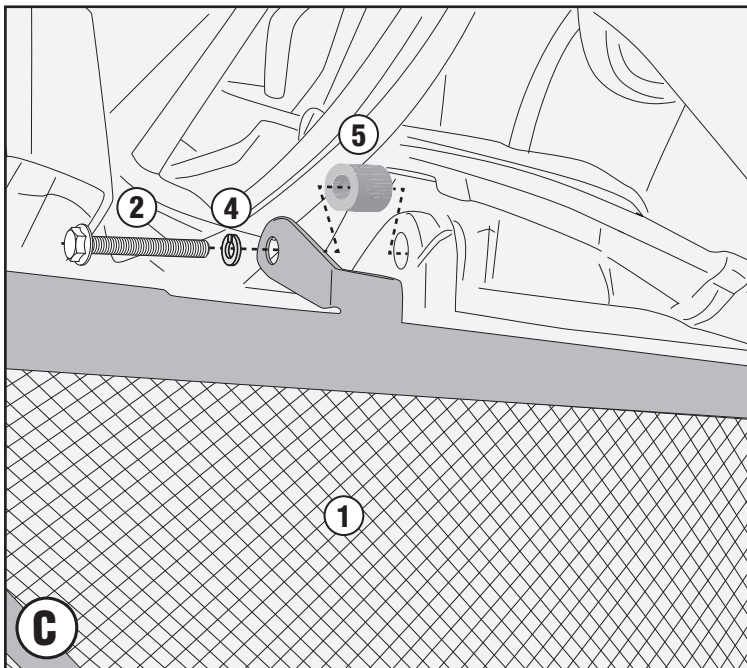

PR1196 - KPR1196

PARA RADIATORE SPECIFICO - SPECIFIC RADIATOR GUARD - GRILLE DE RADIATEUR SPÉCIFIQUE
SPEZIFISCHER KÜHLERSCHUTZ - PROTECTOR RADIADOR ESPECIFICO - PROTEÇÃO ESPECÍFICA PARA O RADIADOR

HONDA NT1100 (2022)

ISTRUZIONI DI MONTAGGIO - MOUNTING INSTRUCTIONS
INSTRUCTIONS DE MONTAGE - BAUANLEITUNG
INSTRUCCIONES DE MONTAJE - INSTRUÇÕES DE MONTAGEM