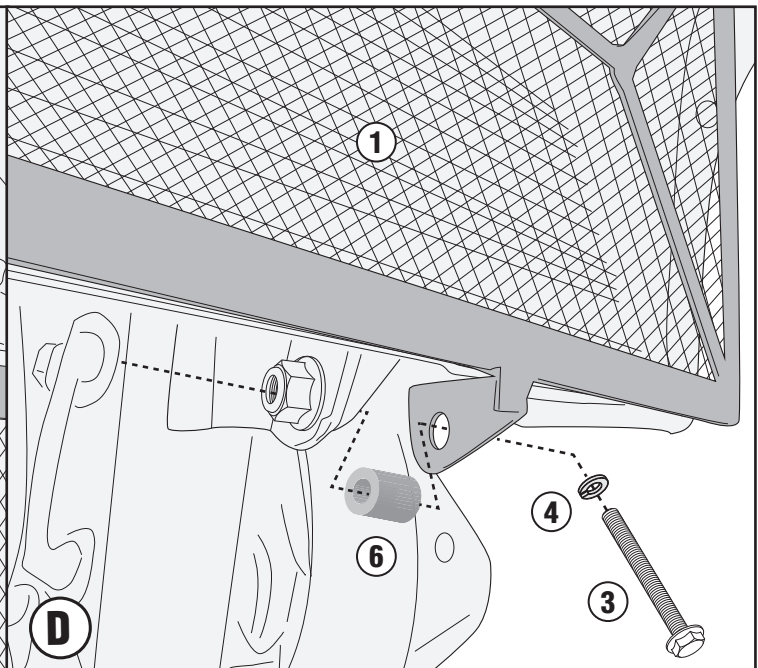

PR1196 - KPR1196

PARA RADIATORE SPECIFICO - SPECIFIC RADIATOR GUARD - GRILLE DE RADIATEUR SPÉCIFIQUE
SPEZIFISCHER KÜHLERSCHUTZ - PROTECTOR RADIADOR ESPECIFICO - PROTEÇÃO ESPECÍFICA PARA O RADIADOR

HONDA NT1100 (2022)

ISTRUZIONI DI MONTAGGIO - MOUNTING INSTRUCTIONS
INSTRUCTIONS DE MONTAGE - BAUANLEITUNG
INSTRUCCIONES DE MONTAJE - INSTRUÇÕES DE MONTAGEM