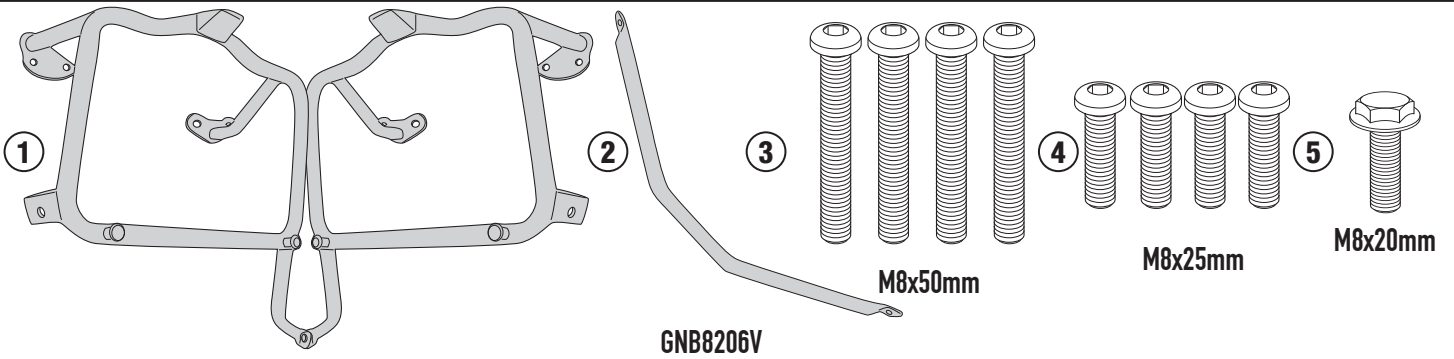

PL9055- KL9055

PORTAVALIGIE LATERALE SPECIFICO - SPECIFIC TUBULAR SIDE-CASE HOLDER - PORTE-VALISES LATÉRAUX SPÉCIFIQUE
SPEZIFISCHES STAHLROHR-SEITENTRAEGER - PORTA MALETAS LATERALES ESPECÍFICO - SUPORTE DE MALAS ESPECÍFICO

ROYAL ENFIELD SCRAM 411 (2022)

PL9055DXV/PL9055SXV

GNB8206V