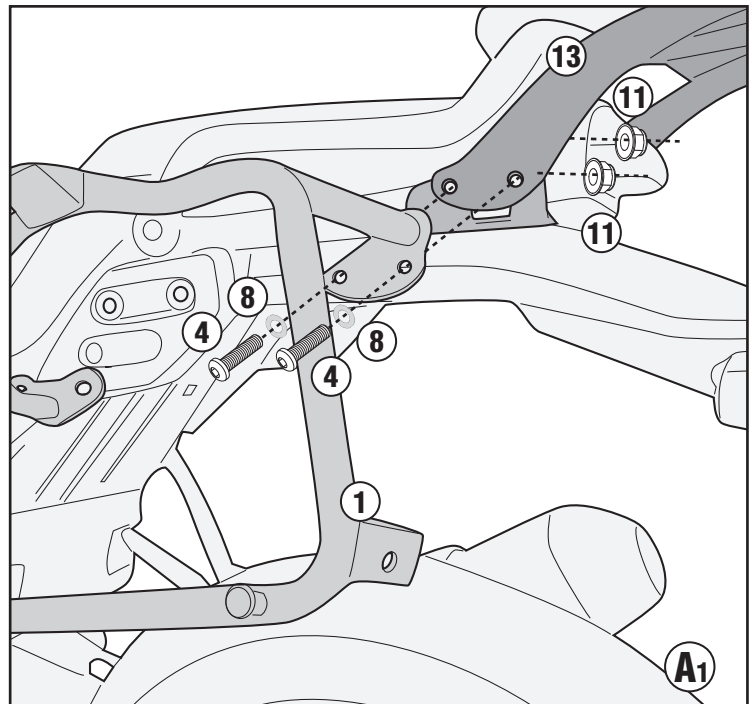

## ROYAL ENFIELD SCRAM 411 (2022)

PL9055DXV/PL9055SXV

GNB8206V

CHECK THE SCREW LENGTH HERE

ISTRUZIONI DI MONTAGGIO - MOUNTING INSTRUCTIONS  
 INSTRUCTIONS DE MONTAGE - BAUANLEITUNG  
 INSTRUCCIONES DE MONTAJE - INSTRUÇÕES DE MONTAGEM

# PL9055- KL9055

PORTAVALIGIE LATERALE SPECIFICO - SPECIFIC TUBULAR SIDE-CASE HOLDER - PORTE-VALISES LATÉRAUX SPÉCIFIQUE  
SPEZIFISCHES STAHLROHR-SEITENTRAEGER - PORTA MALETAS LATERALES ESPECÍFICO - SUPORTE DE MALAS ESPECÍFICO

## ROYAL ENFIELD SCRAM 411 (2022)

9055KIT + PL9055

SR9055 + PL9055