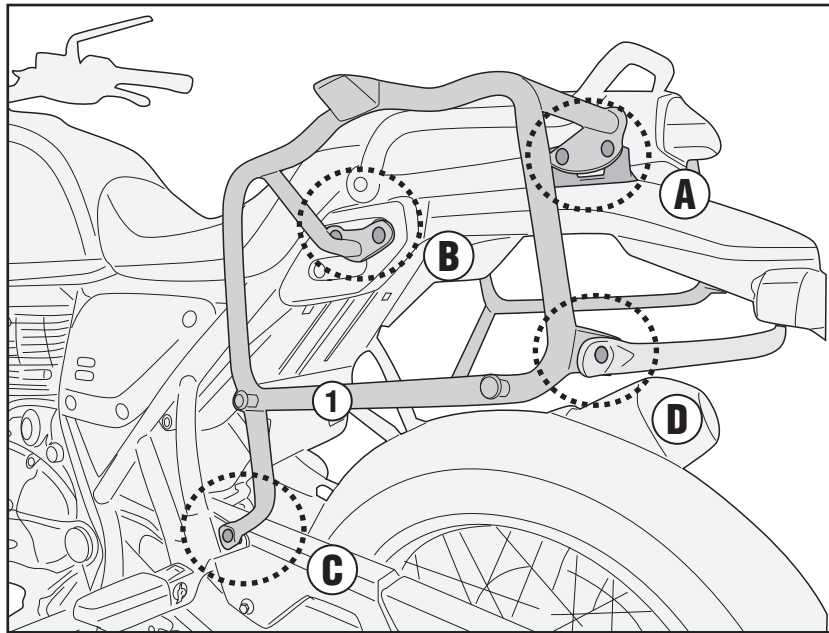

PL9055- KL9055

PORTAVALIGIE LATERALE SPECIFICO - SPECIFIC TUBULAR SIDE-CASE HOLDER - PORTE-VALISES LATÉRAUX SPÉCIFIQUE
SPEZIFISCHES STAHLROHR-SEITENTRAEGER - PORTA MALETAS LATERALES ESPECÍFICO - SUPORTE DE MALAS ESPECÍFICO

ROYAL ENFIELD SCRAM 411 (2022)