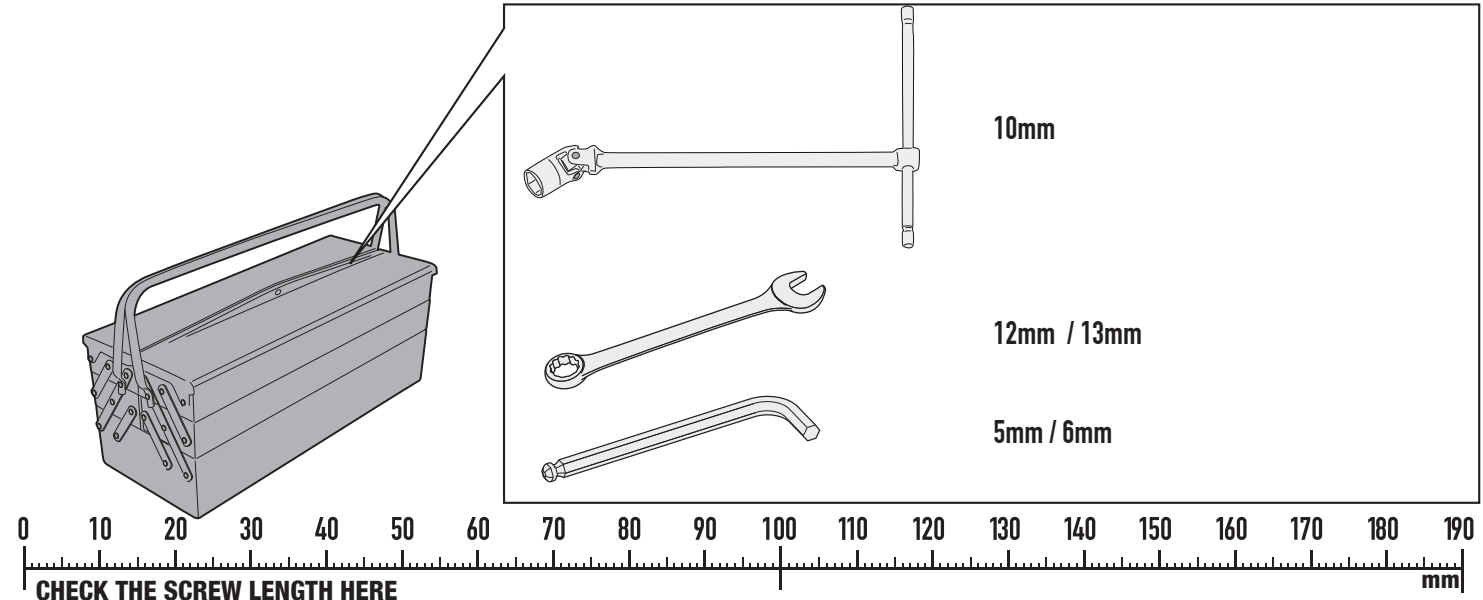

CHECK THE SCREW LENGTH HERE

ISTRUZIONI DI MONTAGGIO - MOUNTING INSTRUCTIONS
INSTRUCTIONS DE MONTAGE - BAUANLEITUNG
INSTRUCCIONES DE MONTAJE - INSTRUÇÕES DE MONTAGEM