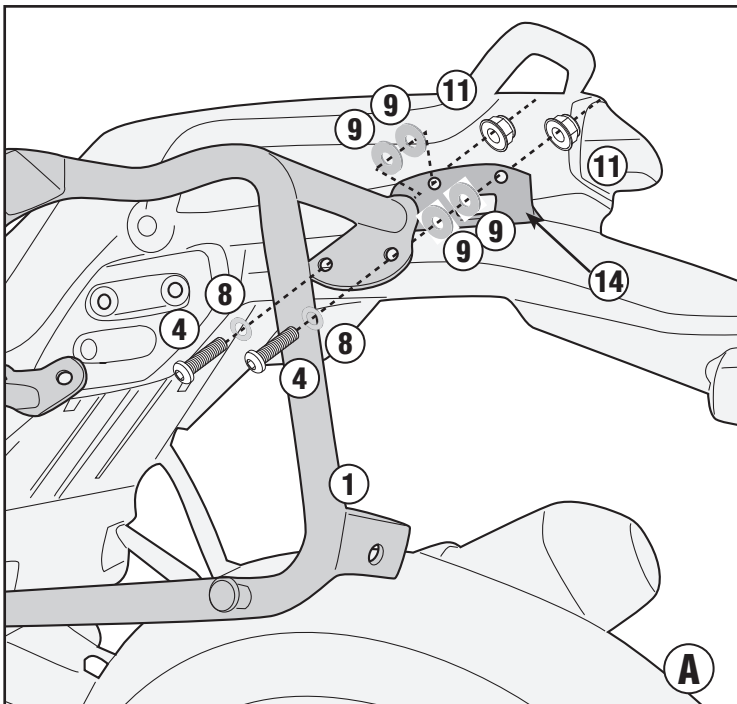

9055KIT + PL9055

SR9055 + PL9055