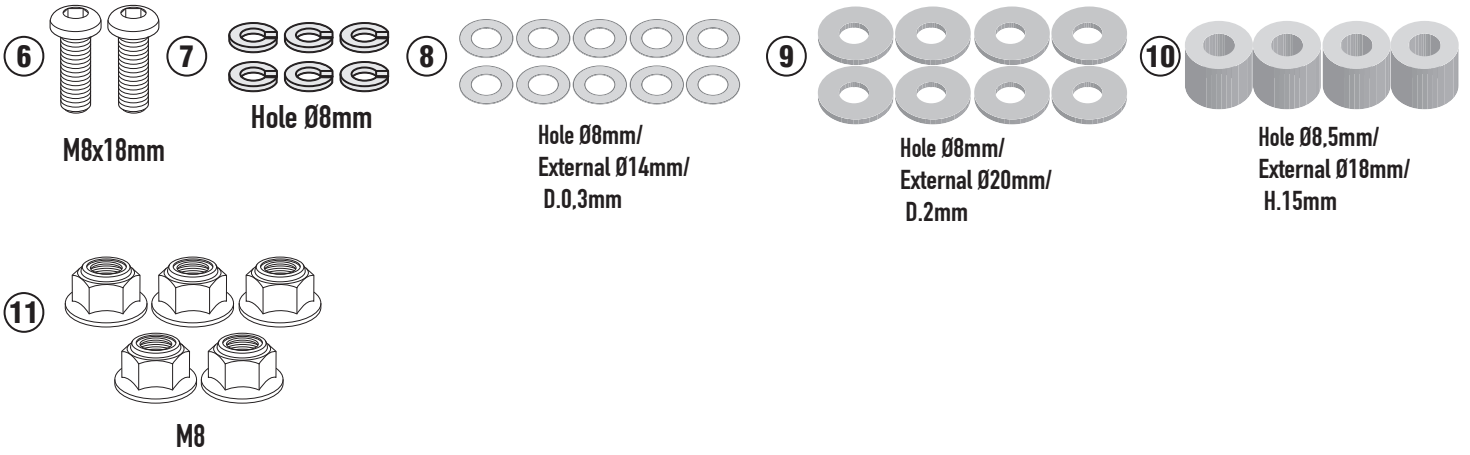

CHECK THE SCREW LENGTH HERE

ISTRUZIONI DI MONTAGGIO - MOUNTING INSTRUCTIONS
INSTRUCTIONS DE MONTAGE - BAUANLEITUNG
INSTRUCCIONES DE MONTAJE - INSTRUÇÕES DE MONTAGEM