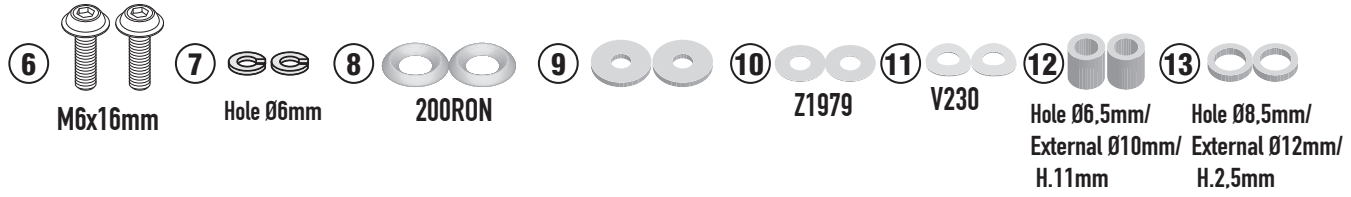

HP6421B - KHP6421B

PARAMANI - HAND PROTECTOR - PROTECTION DES MAINS
HANDSCHUTZ - PROTECCIÓN DE MANO - PROTETOR DE MÃO

TRIUMPH TIGER SPORT 660 (2022)

N°	Descrizione/Description	Caratteristiche/Features	Codice/Code	Quantità/Quantity
1	Paramani - Hand Protector Protection Des Mains - Handschutz Protección De Mano - Protetor De Mão	-	Z2651DX01 Z2651SX01	2 (Right: Left)
2	Supporto - Support Support - Halterung Soporte - Apoio	LEFT SIDE	GL5138SXV	1 (Left side)
3	Supporto - Support Support - Halterung Soporte - Apoio	RIGHT SIDE	GL2611DXV	1 (Right side)
4	Vite - Screw Vis - Schraube Tornillo - Parafuso	TECF M6x40	640TECF	2
5	Vite - Screw Vis - Schraube Tornillo - Parafuso	TSPX M6x30	630TSPX	2
6	Vite - Screw Vis - Schraube Tornillo - Parafuso	TBEIFN M6x16	616TBEIFN	2
7	Rondella spaccata - Split washer Scheibe - Rondelle fendue Arandela seccionada - Arruela Dentada	Foro Ø6mm	Z1063	2
8	Rondella Inox - Stainless Steel Washer - Rondelle Inox Rostfreie Unterlegscheibe Aus Stahl Arandela Inox - Arruela De Aço Inox	-	200RON	2
9	Rondella In Gomma - Rubber Washer Rondelle En Gomme - Gummisheibe Arandela De Goma - Arruela De Borracha	Foro Ø6mm / Esterno Ø16mm / Sp.2mm	ORONG	2
10	Rondella In Nylon - Nylon Washer Rondelle Original En Nylon - Nylonscheibe Arandela De Nylon - Arruela De Nylon	-	Z1979	2
11	Rondella - Washer Rondelle - Scheibe Arandela - Arruela	-	V230	2
12	Distanziale - Spacer Entretoise - Distanzstueck Distanciador - Espaçador	Ø10x11 Foro 6,5mm	C10L11F6 .5T	2
13	Distanziale - Spacer Entretoise - Distanzstueck Distanciador - Espaçador	Ø12x2,5 Foro 8,5mm	C12L2.5F8.5T	2
14	Distanziale - Spacer Entretoise - Distanzstueck Distanciador - Espaçador	Ø10x3 Foro 6,5mm	C10L3F6.5T	2
15	Dado - Bolt - Ecrow Mutter - Tuerca - Porca	Dado Auto Bloccante Flangiato Ribassato M6	6DADIABFN	2
16	Componenti Originali - Original Parts Parties Originales - Original Bauteile Componentes Originales - Componentes Originais	-	-	-

HP6421B - KHP6421B

PARAMANI - HAND PROTECTOR - PROTECTION DES MAINS
HANDSCHUTZ - PROTECCIÓN DE MANO - PROTETOR DE MÃO

TRIUMPH TIGER SPORT 660 (2022)