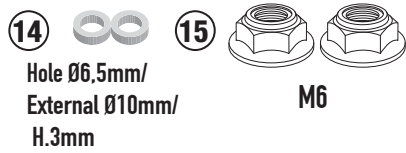

HP6421B - KHP6421B

PARAMANI - HAND PROTECTOR - PROTECTION DES MAINS
HANDSCHUTZ - PROTECCIÓN DE MANO - PROTETOR DE MÃO

TRIUMPH TIGER SPORT 660 (2022)

N°	Descrizione/Description	Caratteristiche/Features	Codice/Code	Quantità/Quantity
1	Paramani - Hand Protector Protection Des Mains - Handschutz Protección De Mano - Protetor De Mão	-	Z2651DX01 Z2651SX01	2 (Right: Left)
2	Supporto - Support Support - Halterung Soporte - Apoio	LEFT SIDE	GL5138SXV	1 (Left side)
3	Supporto - Support Support - Halterung Soporte - Apoio	RIGHT SIDE	GL2611DXV	1 (Right side)
4	Vite - Screw Vis - Schraube Tornillo - Parafuso	TECF M6x40	640TECF	2
5	Vite - Screw Vis - Schraube Tornillo - Parafuso	TSPX M6x30	630TSPX	2
6	Vite - Screw Vis - Schraube Tornillo - Parafuso	TBEIFN M6x16	616TBEIFN	2
7	Rondella spaccata - Split washer Scheibe - Rondelle fendue Arandela seccionada - Arruela Dentada	Foro Ø6mm	Z1063	2
8	Rondella Inox - Stainless Steel Washer - Rondelle Inox Rostfreie Unterlegscheibe Aus Stahl Arandela Inox - Arruela De Aço Inox	-	200RON	2
9	Rondella In Gomma - Rubber Washer Rondelle En Gomme - Gummisheibe Arandela De Goma - Arruela De Borracha	Foro Ø6mm / Esterno Ø16mm / Sp.2mm	ORONG	2
10	Rondella In Nylon - Nylon Washer Rondelle Original En Nylon - Nylonscheibe Arandela De Nylon - Arruela De Nylon	-	Z1979	2
11	Rondella - Washer Rondelle - Scheibe Arandela - Arruela	-	V230	2
12	Distanziale - Spacer Entretoise - Distanzstueck Distanciador - Espaçador	Ø10x11 Foro 6,5mm	C10L11F6 .5T	2
13	Distanziale - Spacer Entretoise - Distanzstueck Distanciador - Espaçador	Ø12x2,5 Foro 8,5mm	C12L2.5F8.5T	2
14	Distanziale - Spacer Entretoise - Distanzstueck Distanciador - Espaçador	Ø10x3 Foro 6,5mm	C10L3F6.5T	2
15	Dado - Bolt - Ecrow Mutter - Tuerca - Porca	Dado Auto Bloccante Flangiato Ribassato M6	6DADIABFN	2
16	Componenti Originali - Original Parts Parties Originales - Original Bauteile Componentes Originales - Componentes Originais	-	-	-

HP6421B - KHP6421B

PARAMANI - HAND PROTECTOR - PROTECTION DES MAINS
HANDSCHUTZ - PROTECCIÓN DE MANO - PROTETOR DE MÃO

TRIUMPH TIGER SPORT 660 (2022)