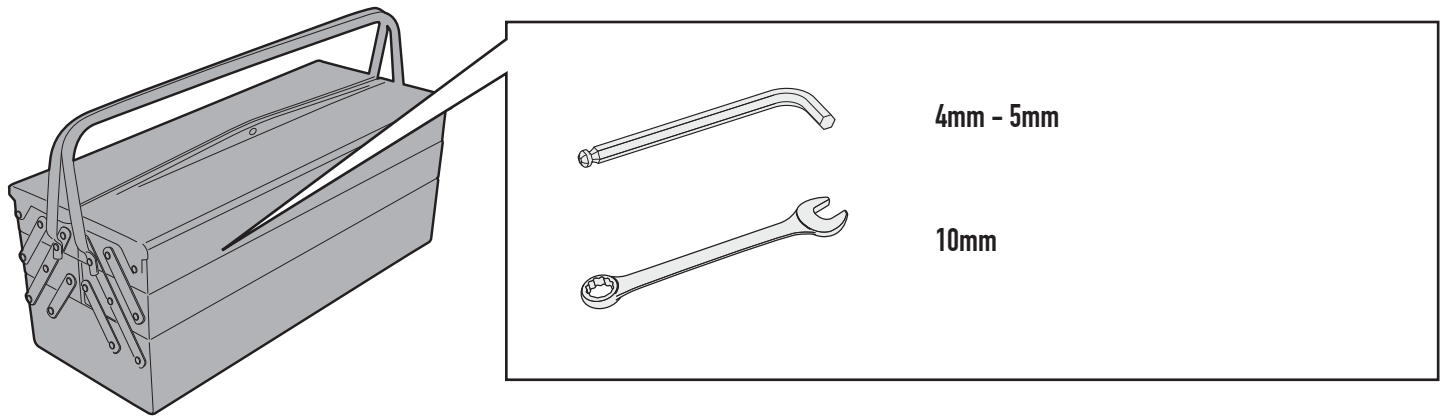

HP6421B - KHP6421B

PARAMANI - HAND PROTECTOR - PROTECTION DES MAINS
HANDSCHUTZ - PROTECCIÓN DE MANO - PROTETOR DE MÃO

TRIUMPH TIGER SPORT 660 (2022)

N°	Descrizione/Description	Caratteristiche/Features	Codice/Code	Quantità/Quantity
1	Paramani - Hand Protector Protection Des Mains - Handschutz Protección De Mano - Protetor De Mão	-	Z2651DX01 Z2651SX01	2 (Right: Left)
2	Supporto - Support Support - Halterung Soporte - Apoio	LEFT SIDE	GL5138SXV	1 (Left side)
3	Supporto - Support Support - Halterung Soporte - Apoio	RIGHT SIDE	GL2611DXV	1 (Right side)
4	Vite - Screw Vis - Schraube Tornillo - Parafuso	TECF M6x40	640TECF	2
5	Vite - Screw Vis - Schraube Tornillo - Parafuso	TSPX M6x30	630TSPX	2
6	Vite - Screw Vis - Schraube Tornillo - Parafuso	TBEIFN M6x16	616TBEIFN	2
7	Rondella spaccata - Split washer Scheibe - Rondelle fendue Arandela seccionada - Arruela Dentada	Foro Ø6mm	Z1063	2
8	Rondella Inox - Stainless Steel Washer - Rondelle Inox Rostfreie Unterlegscheibe Aus Stahl Arandela Inox - Arruela De Aço Inox	-	200RON	2
9	Rondella In Gomma - Rubber Washer Rondelle En Gomme - Gummisheibe Arandela De Goma - Arruela De Borracha	Foro Ø6mm / Esterno Ø16mm / Sp.2mm	ORONG	2
10	Rondella In Nylon - Nylon Washer Rondelle Original En Nylon - Nylonscheibe Arandela De Nylon - Arruela De Nylon	-	Z1979	2
11	Rondella - Washer Rondelle - Scheibe Arandela - Arruela	-	V230	2
12	Distanziale - Spacer Entretoise - Distanzstueck Distanciador - Espaçador	Ø10x11 Foro 6,5mm	C10L11F6 .5T	2
13	Distanziale - Spacer Entretoise - Distanzstueck Distanciador - Espaçador	Ø12x2,5 Foro 8,5mm	C12L2.5F8.5T	2
14	Distanziale - Spacer Entretoise - Distanzstueck Distanciador - Espaçador	Ø10x3 Foro 6,5mm	C10L3F6.5T	2
15	Dado - Bolt - Ecrow Mutter - Tuerca - Porca	Dado Auto Bloccante Flangiato Ribassato M6	6DADIABFN	2
16	Componenti Originali - Original Parts Parties Originales - Original Bauteile Componentes Originales - Componentes Originais	-	-	-

HP6421B - KHP6421B

PARAMANI - HAND PROTECTOR - PROTECTION DES MAINS
HANDSCHUTZ - PROTECCIÓN DE MANO - PROTETOR DE MÃO

TRIUMPH TIGER SPORT 660 (2022)