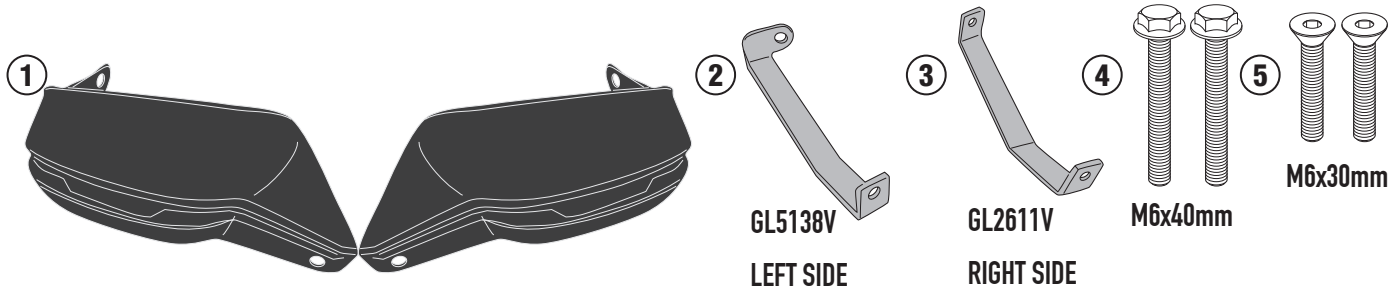

HP6421B - KHP6421B

PARAMANI - HAND PROTECTOR - PROTECTION DES MAINS
HANDSCHUTZ - PROTECCIÓN DE MANO - PROTETOR DE MÃO

TRIUMPH TIGER SPORT 660 (2022)

N°	Descrizione/Description	Caratteristiche/Features	Codice/Code	Quantità/Quantity
1	Paramani - Hand Protector Protection Des Mains - Handschutz Protección De Mano - Protetor De Mão	-	Z2651DX01 Z2651SX01	2 (Right: Left)
2	Supporto - Support Support - Halterung Soporte - Apoio	LEFT SIDE	GL5138SXV	1 (Left side)
3	Supporto - Support Support - Halterung Soporte - Apoio	RIGHT SIDE	GL2611DXV	1 (Right side)
4	Vite - Screw Vis - Schraube Tornillo - Parafuso	TECF M6x40	640TECF	2
5	Vite - Screw Vis - Schraube Tornillo - Parafuso	TSPX M6x30	630TSPX	2
6	Vite - Screw Vis - Schraube Tornillo - Parafuso	TBEIFN M6x16	616TBEIFN	2
7	Rondella spaccata - Split washer Scheibe - Rondelle fendue Arandela seccionada - Arruela Dentada	Foro Ø6mm	Z1063	2
8	Rondella Inox - Stainless Steel Washer - Rondelle Inox Rostfreie Unterlegscheibe Aus Stahl Arandela Inox - Arruela De Aço Inox	-	200RON	2
9	Rondella In Gomma - Rubber Washer Rondelle En Gomme - Gummisheibe Arandela De Goma - Arruela De Borracha	Foro Ø6mm / Esterno Ø16mm / Sp.2mm	ORONG	2
10	Rondella In Nylon - Nylon Washer Rondelle Original En Nylon - Nylonscheibe Arandela De Nylon - Arruela De Nylon	-	Z1979	2
11	Rondella - Washer Rondelle - Scheibe Arandela - Arruela	-	V230	2
12	Distanziale - Spacer Entretoise - Distanzstueck Distanciador - Espaçador	Ø10x11 Foro 6,5mm	C10L11F6 .5T	2
13	Distanziale - Spacer Entretoise - Distanzstueck Distanciador - Espaçador	Ø12x2,5 Foro 8,5mm	C12L2.5F8.5T	2
14	Distanziale - Spacer Entretoise - Distanzstueck Distanciador - Espaçador	Ø10x3 Foro 6,5mm	C10L3F6.5T	2
15	Dado - Bolt - Ecrow Mutter - Tuerca - Porca	Dado Auto Bloccante Flangiato Ribassato M6	6DADIABFN	2
16	Componenti Originali - Original Parts Parties Originales - Original Bauteile Componentes Originales - Componentes Originais	-	-	-

HP6421B - KHP6421B

PARAMANI - HAND PROTECTOR - PROTECTION DES MAINS
HANDSCHUTZ - PROTECCIÓN DE MANO - PROTETOR DE MÃO

TRIUMPH TIGER SPORT 660 (2022)