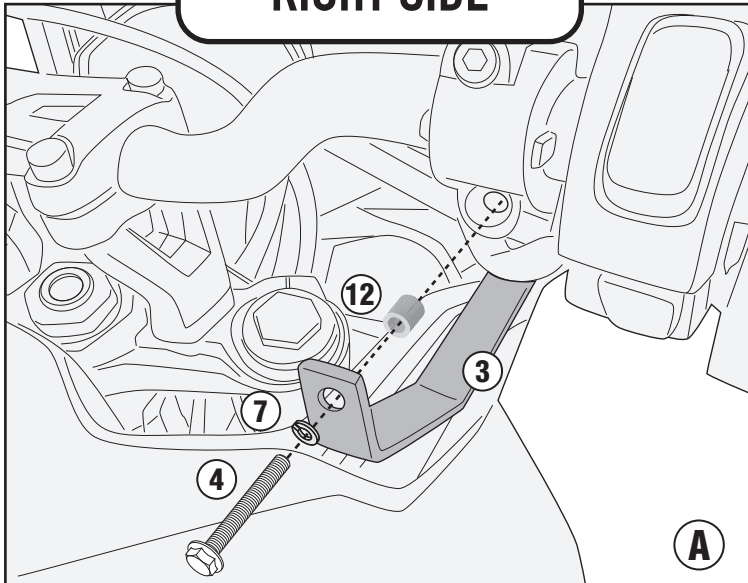

HP6421B - KHP6421B

PARAMANI - HAND PROTECTOR - PROTECTION DES MAINS
HANDSCHUTZ - PROTECCIÓN DE MANO - PROTETOR DE MÃO

TRIUMPH TIGER SPORT 660 (2022)

RIGHT SIDE