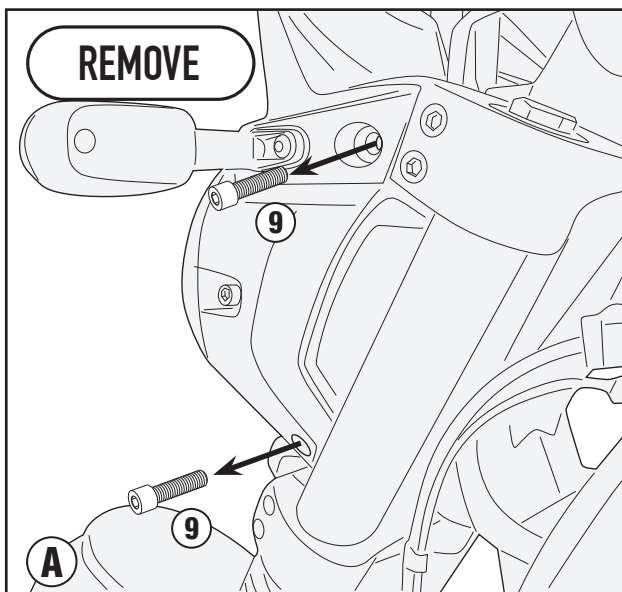

AL9055A - AL9055AK

ATTACCHI SPECIFICI PER - SPECIFIC FITTING KIT FOR - KIT DE MONTAGE SPECIFIQUE POUR
SPEZIFISCHER MONTAGEKIT FÜR - ANCLAJE ESPECÍFICO PARA - ANCORADOURO ESPECÍFICO

ROYAL ENFIELD SCRAM 411 (2022)

N°	Descrizione/Description	Caratteristiche/Features	Codice/Code	Quantità/Quantity
1	Supporto - Support - Support Halterung - Soporte - Apoio	-	GL5224DXV GL5224SXV	2(Right; Left)
2	Vite - Screw - Vis - Schraube Tornillo - Parafuso	TBEI M8x55	855TBEI	4
3	Vite - Screw - Vis - Schraube Tornillo - Parafuso	TBEIFN M6x14	614TBEIFN	4
4	Rondella spaccata - Split washer Scheibe - Rondelle fendue Arandela seccionada - Arruela Dentada	Foro Ø8mm	Z1060	4
5	Rondella - Washer - Rondelle - Scheibe Arandela - Arruela	Foro Ø8mm	8RON	4
6	Rondella In Nylon - Nylon Washer Rondelle Original En Nylon - Nylonscheibe Arandela De Nylon - Arruela De Nylon	Foro Ø6mm/ Esterno Ø13mm/ Sp.0.3mm	Z1979	4
7	Distanziale - Spacer - Entretoise - Distanzstueck Distanciador - Espaçador	Ø16x23 Foro 12mm	C16L23F12FET	2
8	Distanziale - Spacer - Entretoise - Distanzstueck Distanciador - Espaçador	Ø12x26 Foro 8,5mm	C12L26F8,5T	2
9	Componenti Originali - Original Parts Parties Originales - Original Bauteile Componentes Originales - Componentes Originais	-	-	-
10	Schermo Specifico - Specific Screen Écran Spécifique - Spezifischen Bildschirm Pantalla Especifica - Tela Especifica	-	140S/140A 100AL/100ALB	-