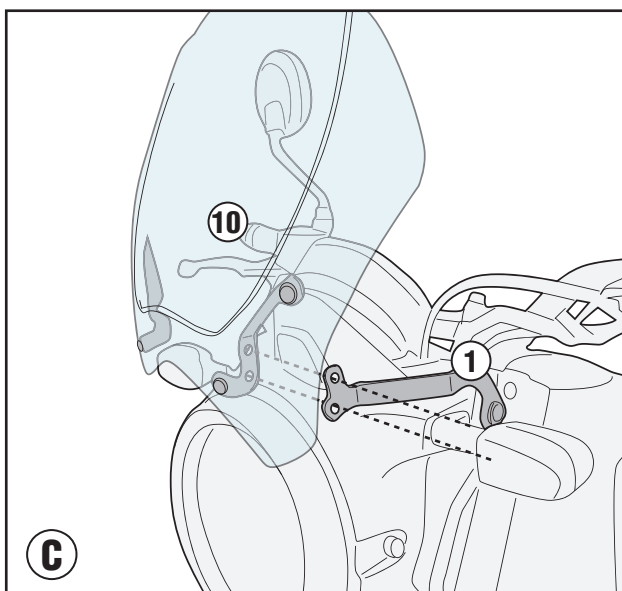

140A-140S+AL9055A