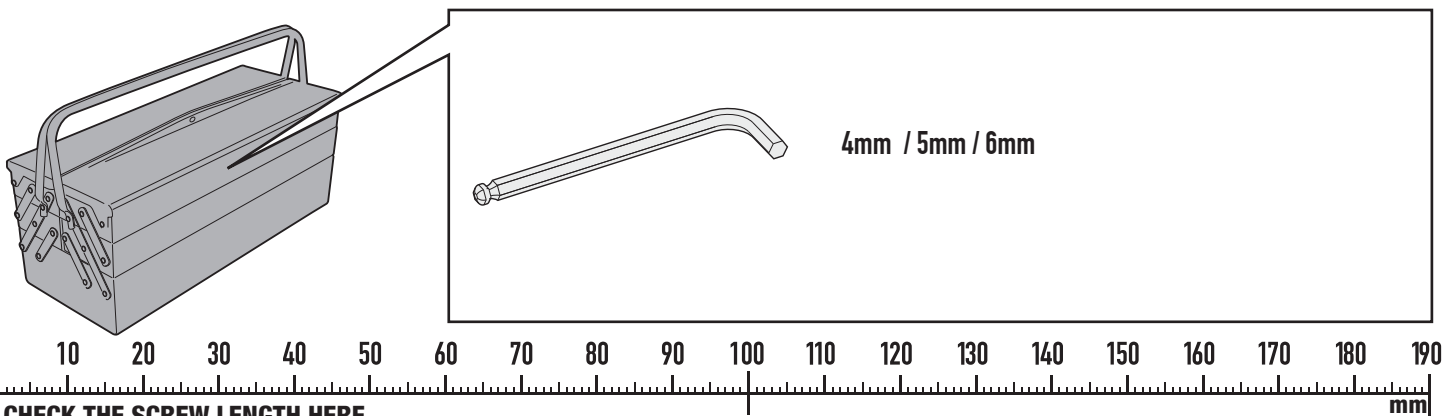

AL9055A - AL9055AK

ATTACCHI SPECIFICI PER - SPECIFIC FITTING KIT FOR - KIT DE MONTAGE SPECIFIQUE POUR
SPEZIFISCHER MONTAGEKIT FÜR - ANCLAJE ESPECÍFICO PARA - ANCORADOURO ESPECÍFICO

ROYAL ENFIELD SCRAM 411 (2022)

N°	Descrizione/Description	Caratteristiche/Features	Codice/Code	Quantità/Quantity
1	Supporto - Support - Support Halterung - Soporte - Apoio	-	GL5224DXV GL5224SXV	2(Right; Left)
2	Vite - Screw - Vis - Schraube Tornillo - Parafuso	TBEI M8x55	855TBEI	4
3	Vite - Screw - Vis - Schraube Tornillo - Parafuso	TBEIFN M6x14	614TBEIFN	4
4	Rondella spaccata - Split washer Scheibe - Rondelle fendue Arandela seccionada - Arruela Dentada	Foro Ø8mm	Z1060	4
5	Rondella - Washer - Rondelle - Scheibe Arandela - Arruela	Foro Ø8mm	8RON	4
6	Rondella In Nylon - Nylon Washer Rondelle Original En Nylon - Nylonscheibe Arandela De Nylon - Arruela De Nylon	Foro Ø6mm/ Esterno Ø13mm/ Sp.0.3mm	Z1979	4
7	Distanziale - Spacer - Entretoise - Distanzstueck Distanciador - Espaçador	Ø16x23 Foro 12mm	C16L23F12FET	2
8	Distanziale - Spacer - Entretoise - Distanzstueck Distanciador - Espaçador	Ø12x26 Foro 8,5mm	C12L26F8,5T	2
9	Componenti Originali - Original Parts Parties Originales - Original Bauteile Componentes Originales - Componentes Originais	-	-	-
10	Schermo Specifico - Specific Screen Écran Spécifique - Spezifischen Bildschirm Pantalla Especifica - Tela Especifica	-	140S/140A 100AL/100ALB	-