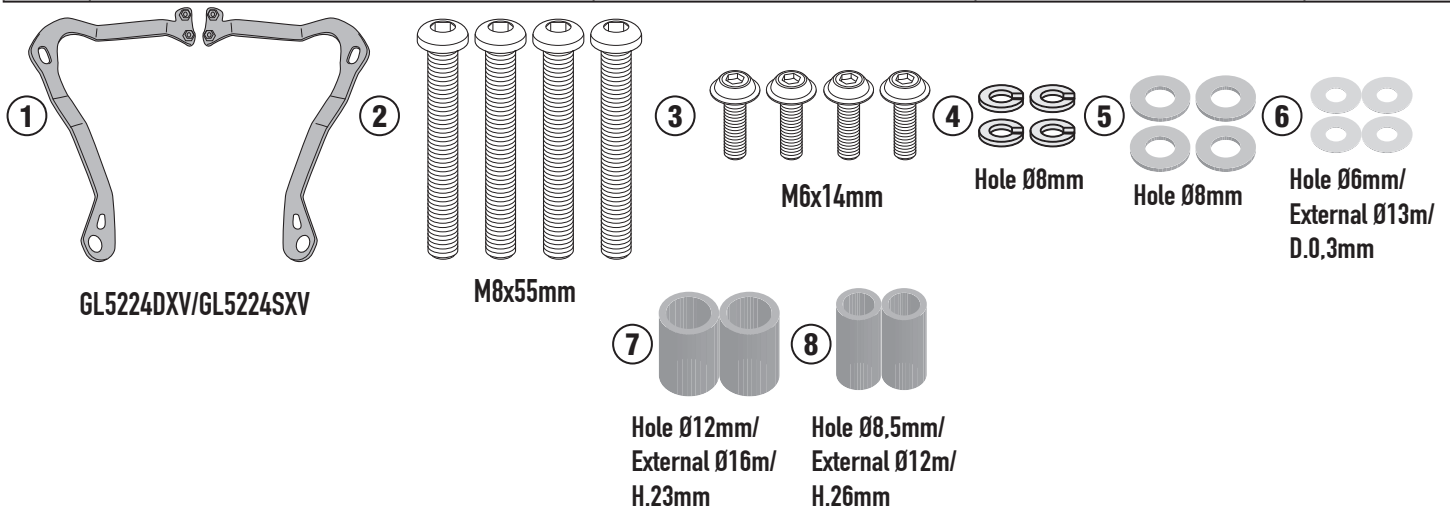

AL9055A - AL9055AK

ATTACCHI SPECIFICI PER - SPECIFIC FITTING KIT FOR - KIT DE MONTAGE SPECIFIQUE POUR
SPEZIFISCHER MONTAGEKIT FÜR - ANCLAJE ESPECÍFICO PARA - ANCORADOURO ESPECÍFICO

ROYAL ENFIELD SCRAM 411 (2022)

N°	Descrizione/Description	Caratteristiche/Features	Codice/Code	Quantità/Quantity
1	Supporto - Support - Support Halterung - Soporte - Apoio	-	GL5224DXV GL5224SXV	2(Right; Left)
2	Vite - Screw - Vis - Schraube Tornillo - Parafuso	TBEI M8x55	855TBEI	4
3	Vite - Screw - Vis - Schraube Tornillo - Parafuso	TBEIFN M6x14	614TBEIFN	4
4	Rondella spaccata - Split washer Scheibe - Rondelle fendue Arandela seccionada - Arruela Dentada	Foro Ø8mm	Z1060	4
5	Rondella - Washer - Rondelle - Scheibe Arandela - Arruela	Foro Ø8mm	8RON	4
6	Rondella In Nylon - Nylon Washer Rondelle Original En Nylon - Nylonscheibe Arandela De Nylon - Arruela De Nylon	Foro Ø6mm/ Esterno Ø13mm/ Sp.0.3mm	Z1979	4
7	Distanziale - Spacer - Entretoise - Distanzstueck Distanciador - Espaçador	Ø16x23 Foro 12mm	C16L23F12FET	2
8	Distanziale - Spacer - Entretoise - Distanzstueck Distanciador - Espaçador	Ø12x26 Foro 8,5mm	C12L26F8,5T	2
9	Componenti Originali - Original Parts Parties Originales - Original Bauteile Componentes Originales - Componentes Originais	-	-	-
10	Schermo Specifico - Specific Screen Écran Spécifique - Spezifischen Bildschirm Pantalla Especifica - Tela Especifica	-	140S/140A 100AL/100ALB	-