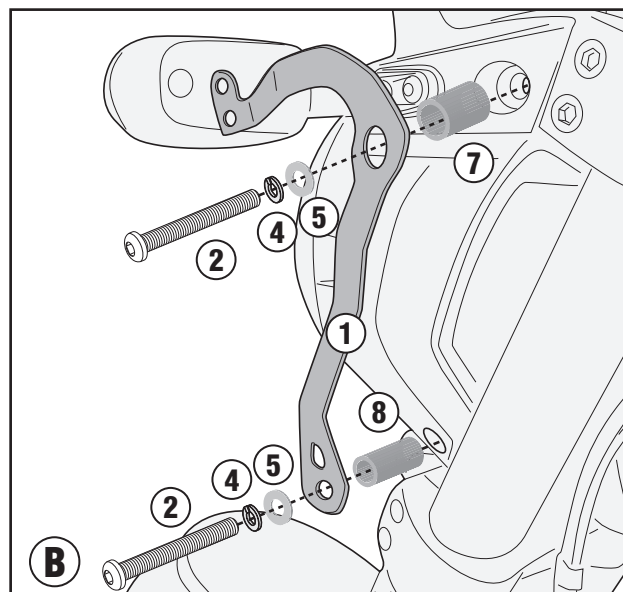

AL9055A - AL9055AK

ATTACCHI SPECIFICI PER - SPECIFIC FITTING KIT FOR - KIT DE MONTAGE SPECIFIQUE POUR
SPEZIFISCHER MONTAGEKIT FÜR - ANCLAJE ESPECÍFICO PARA - ANCORADOURO ESPECÍFICO

ROYAL ENFIELD SCRAM 411 (2022)

N°	Descrizione/Description	Caratteristiche/Features	Codice/Code	Quantità/Quantity
1	Supporto - Support - Support Halterung - Soporte - Apoio	-	GL5224DXV GL5224SXV	2(Right; Left)
2	Vite - Screw - Vis - Schraube Tornillo - Parafuso	TBEI M8x55	855TBEI	4
3	Vite - Screw - Vis - Schraube Tornillo - Parafuso	TBEIFN M6x14	614TBEIFN	4
4	Rondella spaccata - Split washer Scheibe - Rondelle fendue Arandela seccionada - Arruela Dentada	Foro Ø8mm	Z1060	4
5	Rondella - Washer - Rondelle - Scheibe Arandela - Arruela	Foro Ø8mm	8RON	4
6	Rondella In Nylon - Nylon Washer Rondelle Original En Nylon - Nylonscheibe Arandela De Nylon - Arruela De Nylon	Foro Ø6mm/ Esterno Ø13mm/ Sp.0.3mm	Z1979	4
7	Distanziale - Spacer - Entretoise - Distanzstueck Distanciador - Espaçador	Ø16x23 Foro 12mm	C16L23F12FET	2
8	Distanziale - Spacer - Entretoise - Distanzstueck Distanciador - Espaçador	Ø12x26 Foro 8,5mm	C12L26F8,5T	2
9	Componenti Originali - Original Parts Parties Originales - Original Bauteile Componentes Originales - Componentes Originais	-	-	-
10	Schermo Specifico - Specific Screen Écran Spécifique - Spezifischen Bildschirm Pantalla Especifica - Tela Especifica	-	140S/140A 100AL/100ALB	-