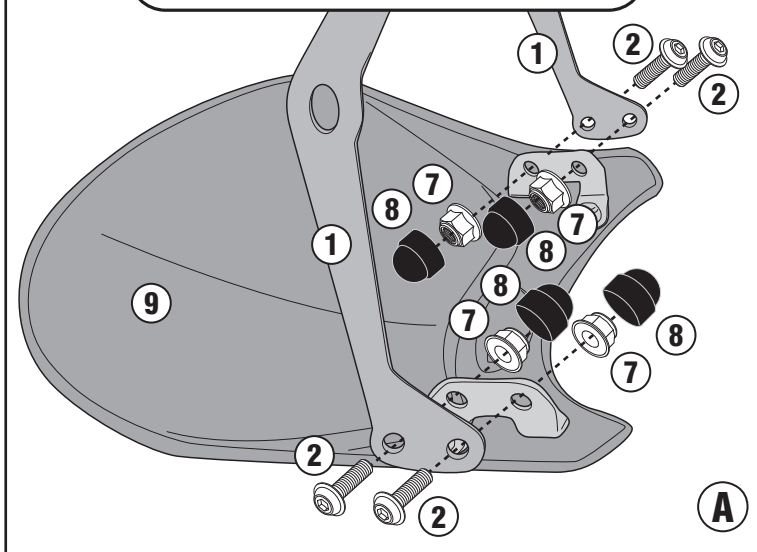

AL8713A - AL8713AK

ATTACCHI SPECIFICI PER - SPECIFIC FITTING KIT FOR - KIT DE MONTAGE SPECIFIQUE POUR
SPEZIFISCHER MONTAGEKIT FÜR - ANCLAJE ESPECÍFICO PARA - ANCORADOURO ESPECÍFICO

BENELLI LEONCINO 800 (2022)

140A-140S/100AL-100ALB