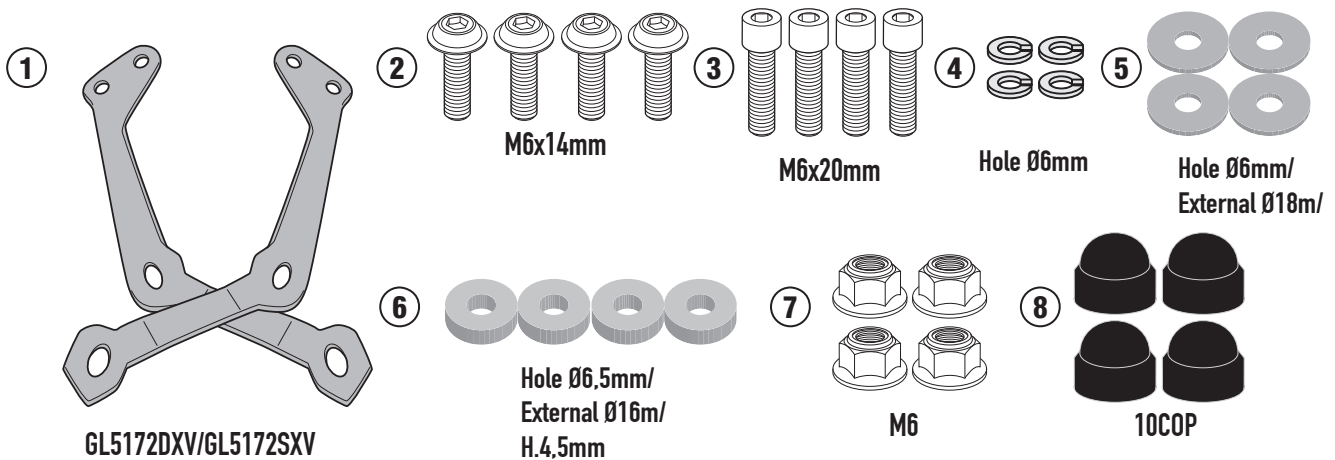

AL8713A - AL8713AK

ATTACCHI SPECIFICI PER - SPECIFIC FITTING KIT FOR - KIT DE MONTAGE SPECIFIQUE POUR
 SPEZIFISCHER MONTAGEKIT FÜR - ANCLAJE ESPECÍFICO PARA - ANCORADOURO ESPECÍFICO

BENELLI LEONCINO 800 (2022)

N°	Descrizione/Description	Caratteristiche/Features	Codice/Code	Quantità/Quantity
1	Supporto - Support - Support Halterung - Soporte - Apoio	-	GL5172DXV GL5172SXV	2(Right; Left)
2	Vite - Screw - Vis - Schraube Tornillo - Parafuso	TBEIFN M6x14	614TBEIFN	4
3	Vite - Screw - Vis - Schraube Tornillo - Parafuso	TCE M6x20	620TCE	4
4	Rondella spaccata - Split washer Scheibe - Rondelle fendue Arandela seccionada - Arruela Dentada	Foro Ø6mm	Z1063	4
5	Rondella - Washer - Rondelle - Scheibe Arandela - Arruela	Foro Ø6mm / Esterno Ø18mm	618RON	4
6	Distanziale - Spacer - Entretoise - Distanzstueck Distanciador - Espaçador	Ø16x4,5 Foro 6,5mm	C16L4,5F6,5T	4
7	Dado - Bolt - Ecrou Mutter - Tuerca - Porca	Dado Autobloccante Flangiato M6 (H.7mm)	6DADIABFN	4
8	Tappo - Cap - Fiche - Stecker Enchufe - Capa	-	10COP	4
9	Schermo Specifico - Specific Screen Écran Spécifique - Spezifischen Bildschirm Pantalla Especifica - Tela Especifica	-	140S/140A 100AL/100ALB	-

BENELLI LEONCINO 800 (2022)

140A-140S/100AL-100ALB

AL8713A+ 140A/140S

AL8713A+ 100AL/100ALB