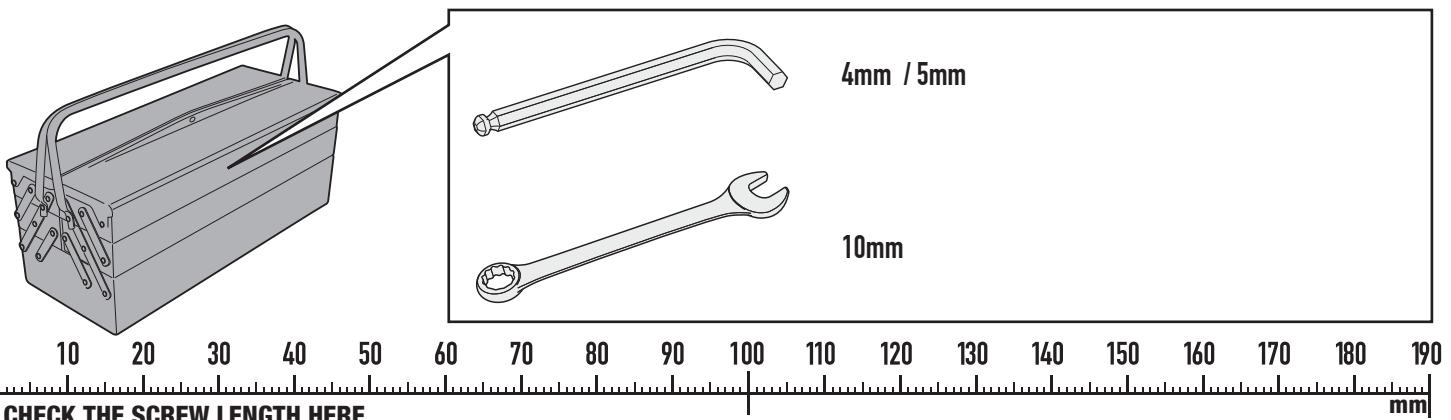

AL8713A - AL8713AK

ATTACCHI SPECIFICI PER - SPECIFIC FITTING KIT FOR - KIT DE MONTAGE SPECIFIQUE POUR
SPEZIFISCHER MONTAGEKIT FÜR - ANCLAJE ESPECÍFICO PARA - ANCORADOURO ESPECÍFICO

BENELLI LEONCINO 800 (2022)

N°	Descrizione/Description	Caratteristiche/Features	Codice/Code	Quantità/Quantity
1	Supporto - Support - Support Halterung - Soporte - Apoio	-	GL5172DXV GL5172SXV	2(Right; Left)
2	Vite - Screw - Vis - Schraube Tornillo - Parafuso	TBEIFN M6x14	614TBEIFN	4
3	Vite - Screw - Vis - Schraube Tornillo - Parafuso	TCE M6x20	620TCE	4
4	Rondella spaccata - Split washer Scheibe - Rondelle fendue Arandela seccionada - Arruela Dentada	Foro Ø6mm	Z1063	4
5	Rondella - Washer - Rondelle - Scheibe Arandela - Arruela	Foro Ø6mm / Esterno Ø18mm	618RON	4
6	Distanziale - Spacer - Entretoise - Distanzstueck Distanciador - Espaçador	Ø16x4,5 Foro 6,5mm	C16L4,5F6,5T	4
7	Dado - Bolt - Ecrou Mutter - Tuerca - Porca	Dado Autobloccante Flangiato M6 (H.7mm)	6DADIABFN	4
8	Tappo - Cap - Fiche - Stecker Enchufe - Capa	-	10COP	4
9	Schermo Specifico - Specific Screen Écran Spécifique - Spezifischen Bildschirm Pantalla Especifica - Tela Especifica	-	140S/140A 100AL/100ALB	-

ISTRUZIONI DI MONTAGGIO - MOUNTING INSTRUCTIONS
INSTRUCTIONS DE MONTAGE - BAUANLEITUNG
INSTRUCCIONES DE MONTAJE - INSTRUÇÕES DE MONTAGEM