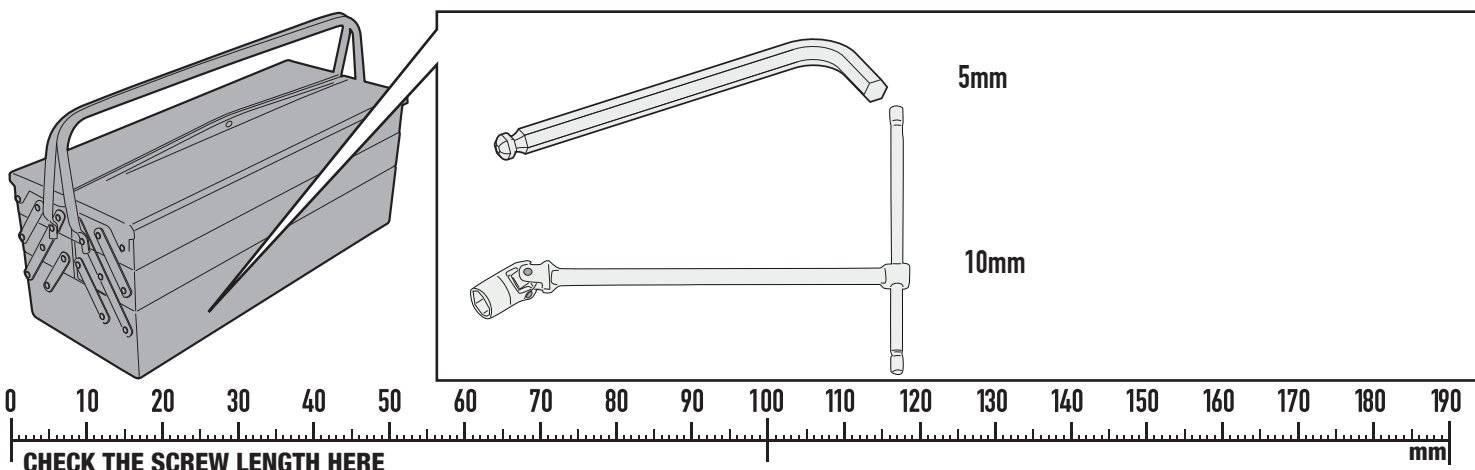

## ROYAL ENFIELD SCRAM 411 (2022)

N°	Descrizione/Description	Caratteristiche/Features	Codice/Code	Quantità/Quantity
1	Supporto Interno - Inner support Support interne - Soporte Interno Innere Unterstützung - Suporte Interno	-	GL5222V	1
2	Vite - Screw - Vis - Schraube Tornillo - Parafuso	M6x30 TCE	630TCE	2
3	Rondella spaccata - Split washer Scheibe - Rondelle fendue Arandela seccionada - Arruela Dentada	Foro Ø6mm	Z1063	2
4	Rondella - Washer Rondelle - Scheibe Arandela - Arruela	Foro Ø6mm/ Esterno Ø20mm Sp.2mm	620RON	2
5	Componenti Originali - Original Parts Parties Originales - Original Bauteile Componentes Originales - Componentes Originais	-	-	-