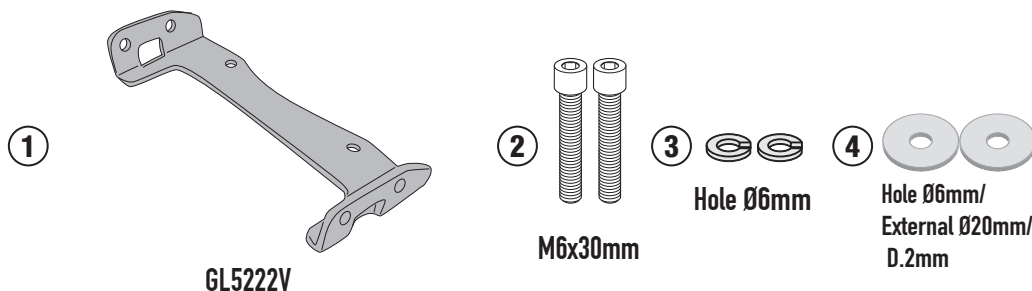

# 9055KIT - 9055KITK

KIT SPECIFICO - SPECIFIC KIT - KIT SPECIFIQUE - SPEZIFISCHES KIT - KIT ESPECÍFICO - KIT ESPECÍFICA

## ROYAL ENFIELD SCRAM 411 (2022)

N°	Descrizione/Description	Caratteristiche/Features	Codice/Code	Quantità/Quantity
1	Supporto Interno - Inner support Support interne - Soporte Interno Innere Unterstützung - Suporte Interno	-	GL5222V	1
2	Vite - Screw - Vis - Schraube Tornillo - Parafuso	M6x30 TCE	630TCE	2
3	Rondella spaccata - Split washer Scheibe - Rondelle fendue Arandela seccionada - Arruela Dentada	Foro Ø6mm	Z1063	2
4	Rondella - Washer Rondelle - Scheibe Arandela - Arruela	Foro Ø6mm/ Esterno Ø20mm Sp.2mm	620RON	2
5	Componenti Originali - Original Parts Parties Originales - Original Bauteile Componentes Originales - Componentes Originais	-	-	-