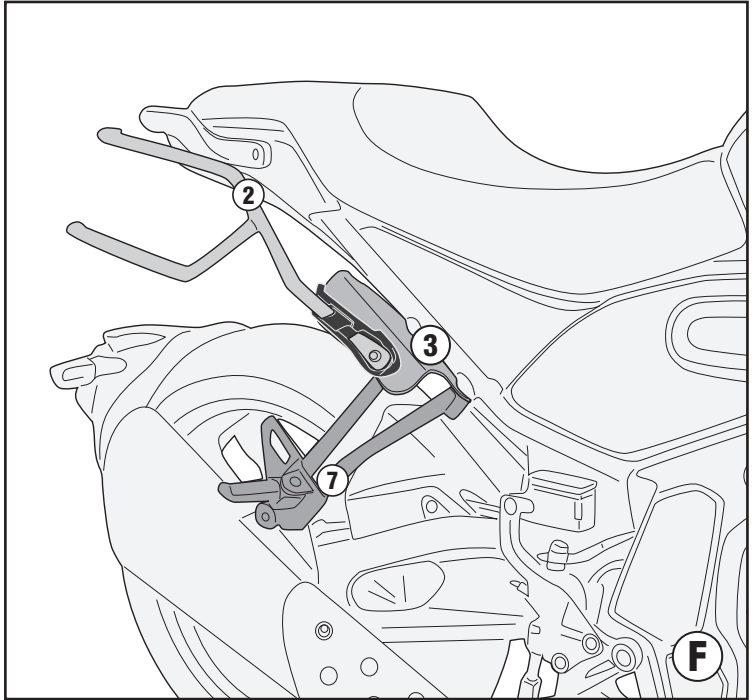

TR9255 - TR9255K

TELAIETTO LATERALE SPECIFICO - SPECIFIC SADDLEBAG TUBULAR HOLDER - SUPPORT TUBULAIRE POUR SACOCHES CAVALIÈRES - SPEZIAL SEITENTRAEGER FUER WEICHTASCHEN - PORTA ALFORJAS TUBULAR LATERAL - SUPORTE LATERAL DE ALFORGES

VOGE TROFEO 500AC (2022)