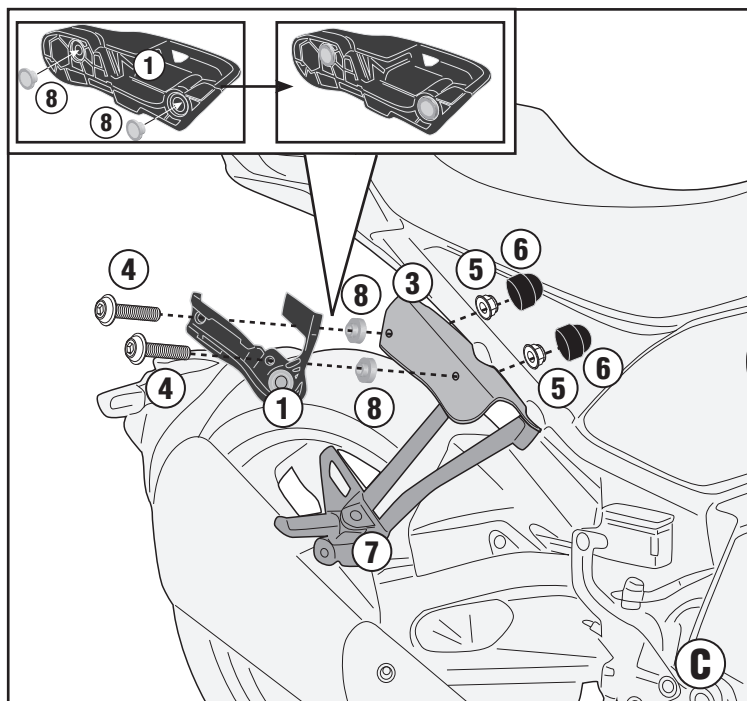

TR9255 - TR9255K

TELAIETTO LATERALE SPECIFICO - SPECIFIC SADDLEBAG TUBULAR HOLDER - SUPPORT TUBULAIRE POUR SACOCHES CAVALIÈRES - SPEZIAL SEITENTRAEGER FUER
WEICHTASCHEN - PORTA ALFORJAS TUBULAR LATERAL - SUPORTE LATERAL DE ALFORGES

VOGE TROFEO 500AC (2022)