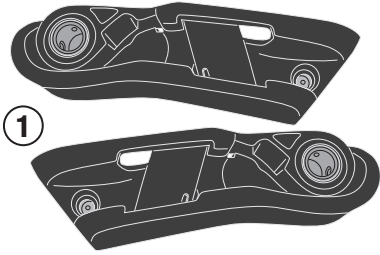

TR9255 - TR9255K

TELAIETTO LATERALE SPECIFICO - SPECIFIC SADDLEBAG TUBULAR HOLDER - SUPPORT TUBULAIRE POUR SACOCHES CAVALIÈRES - SPEZIAL SEITENTRAEGER FUER WEICHTASCHEN - PORTA ALFORJAS TUBULAR LATERAL - SUPORTE LATERAL DE ALFORGES

VOGE TROFEO 500AC (2022)

REMOVE X