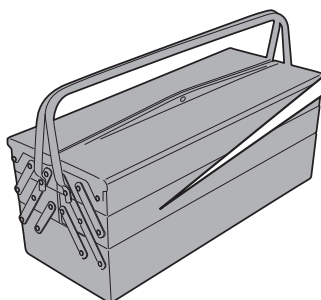

TR9255 - TR9255K

TELAIETTO LATERALE SPECIFICO - SPECIFIC SADDLEBAG TUBULAR HOLDER - SUPPORT TUBULAIRE POUR SACOCHES CAVALIÈRES - SPEZIAL SEITENTRAEGER FUER WEICHTASCHEN - PORTA ALFORJAS TUBULAR LATERAL - SUPORTE LATERAL DE ALFORGES

VOGE TROFEO 500AC (2022)

REMOVE X

03TRDXV/03TRSXV

GL5142DXV/GL5142SXV

M6x20mm

M6

10COP

V1107

IT_ NON AGGRAPPARSI AI TELAIETTI REMOVE-X
EN_ Do not hold on to REMOVE-X frames
FR_ Ne pas s'agripper aux supports REMOVE-X
ES_ No agarrarse a los soportes REMOVE-X
DE_ Nicht an dem REMOVE-X Tragrahmen festhalten
PT_ Não segurar aos suportes REMOVE X

4mm - 6mm

10mm - 12mm

CHECK THE SCREW LENGTH HERE

ISTRUZIONI DI MONTAGGIO - MOUNTING INSTRUCTIONS
INSTRUCTIONS DE MONTAGE - BAUANLEITUNG
INSTRUCCIONES DE MONTAJE - INSTRUÇÕES DE MONTAGEM