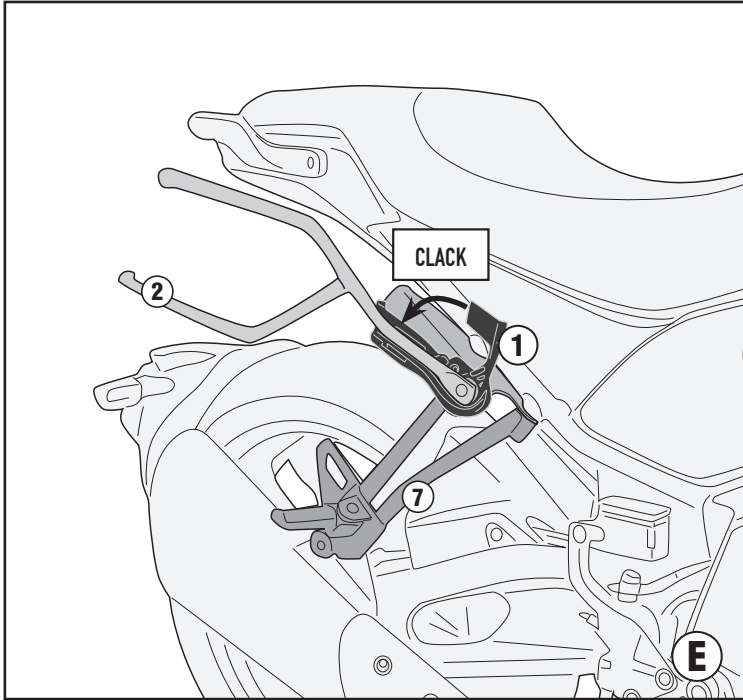

TR9255 - TR9255K

TELAIETTO LATERALE SPECIFICO - SPECIFIC SADDLEBAG TUBULAR HOLDER - SUPPORT TUBULAIRE POUR SACOCHES CAVALIÈRES - SPEZIAL SEITENTRAEGER FUER WEICHTASCHEN - PORTA ALFORJAS TUBULAR LATERAL - SUPORTE LATERAL DE ALFORGES

VOGE TROFEO 500AC (2022)