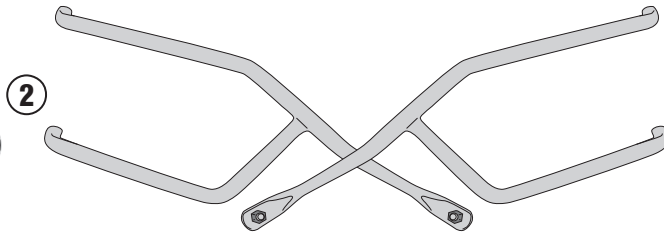

03TRDXV/03TRSXV