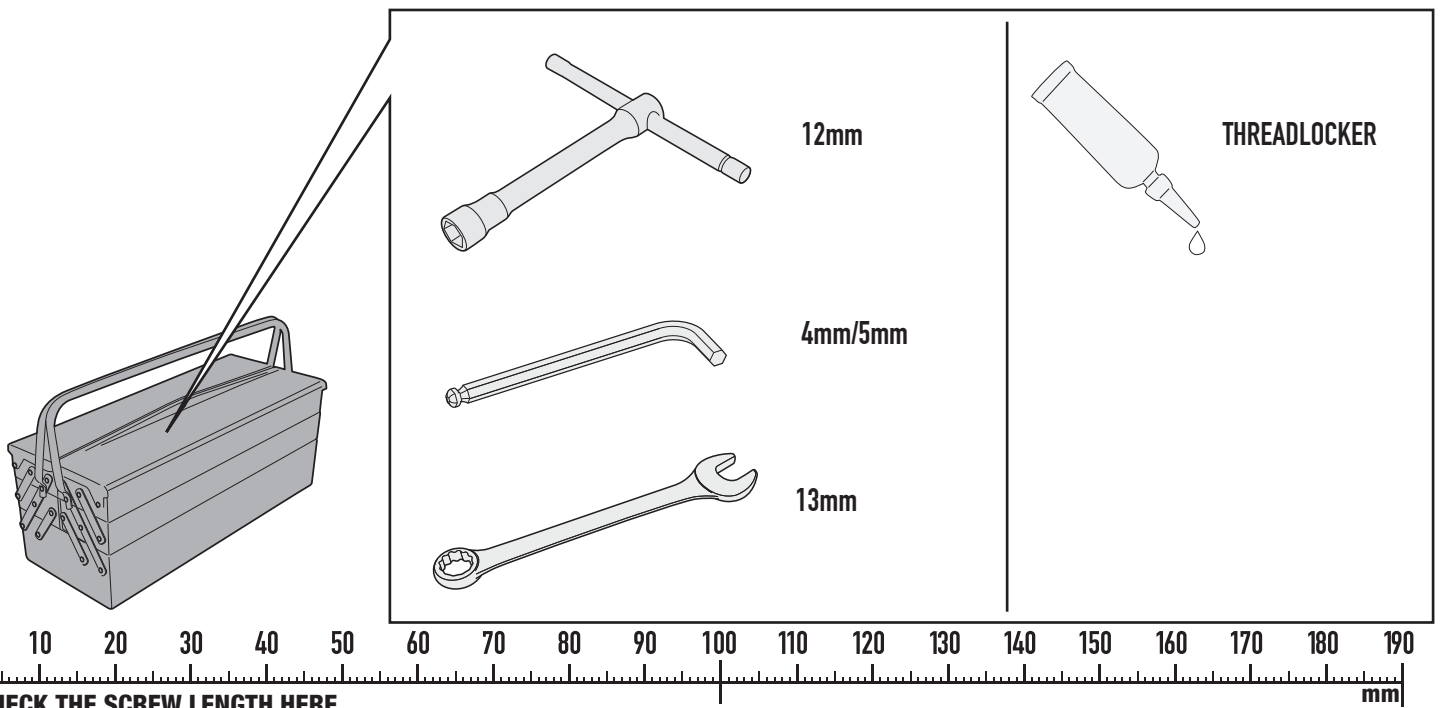

SRA6422 - KRA6422

PORTAPACCO SPECIFICO - SPECIFIC HOLDER - PORTE-PAQUET SPÉCIFIQUE - SPEZIFISCHER TRÄGER - PORTA-EQUIPAJE ESPECÍFICO

TRIUMPH TIGER 1200 GT (2022)

N°	Descrizione/Description	Caratteristiche/Features	Codice/Code	Quantità/Quantity
1	Piastra - Plate - Platine - Platte Parrilla - Grelha	-	GL5149A	1
2	Supporto inferiore - Lower support - Support inférieur Soporte inferior - Untere Halterung - Suporte inferior	-	GL5150P	1
3	Vite - Screw - Vis - Schraube Tornillo - Parafuso	M8x65 TSP	865TSP	2
4	Vite - Screw - Vis - Schraube Tornillo - Parafuso	M8x20 TSP	820TSP	2
5	Vite - Screw - Vis - Schraube Tornillo - Parafuso	M6x20 TBEI	620TBEI	2
6	Vite - Screw - Vis - Schraube Tornillo - Parafuso	M8x50 TBEI	850TBEI	2
7	Rondella spaccata - Split washer Scheibe - Rondelle fendue Arandela seccionada - Arruela Dentada	Foro Ø6mm	Z1063	2
8	Rondella spaccata - Split washer Scheibe - Rondelle fendue Arandela seccionada - Arruela Dentada	Foro Ø8mm	Z1060	2
9	Rondella Inox - Stainless Steel Washer Rondelle Inox - Rostfreie Unterlegscheibe Aus Stahl Arandela Inox - Arruela Lisa De Aço Inox	Foro Ø8mm / Esterno Ø14mm Sp.0,3mm	805RONX	2
10	Distanziale - Spacer - Entretoise - Distanzstueck Distanciador - Espaçador	Ø22x21 Foro 8,5mm	C22L21F8,5T	2
11	Distanziale - Spacer - Entretoise - Distanzstueck Distanciador - Espaçador	Ø22x31 Foro 8,5mm	C22L31F8,5ALT	2
12	Dado - Bolt - Ecrou Mutter - Tuerca - Porca	Dado Autobloccante Flangiato M8 (H.9,5mm)	8DADIFN	2
13	Nasello - Attachment Clamp Pince de Fixation - Befestigungsklammer Abrazadera de Fijación - Braçadeira de Fixação	-	Z124	1
14	Tappo Antifurto - Anti-theft Cap Bouchon Antivol - Anti-Diebstahl-Kappe Tapa Antirrobo - Boné Anti-furto	-	OTAPA	2

SRA6422 - KRA6422

PORTAPACCO SPECIFICO - SPECIFIC HOLDER - PORTE-PAQUET SPÉCIFIQUE - SPEZIFISCHER TRÄGER - PORTA-EQUIPAJE ESPECÍFICO

TRIUMPH TIGER 1200 GT (2022)