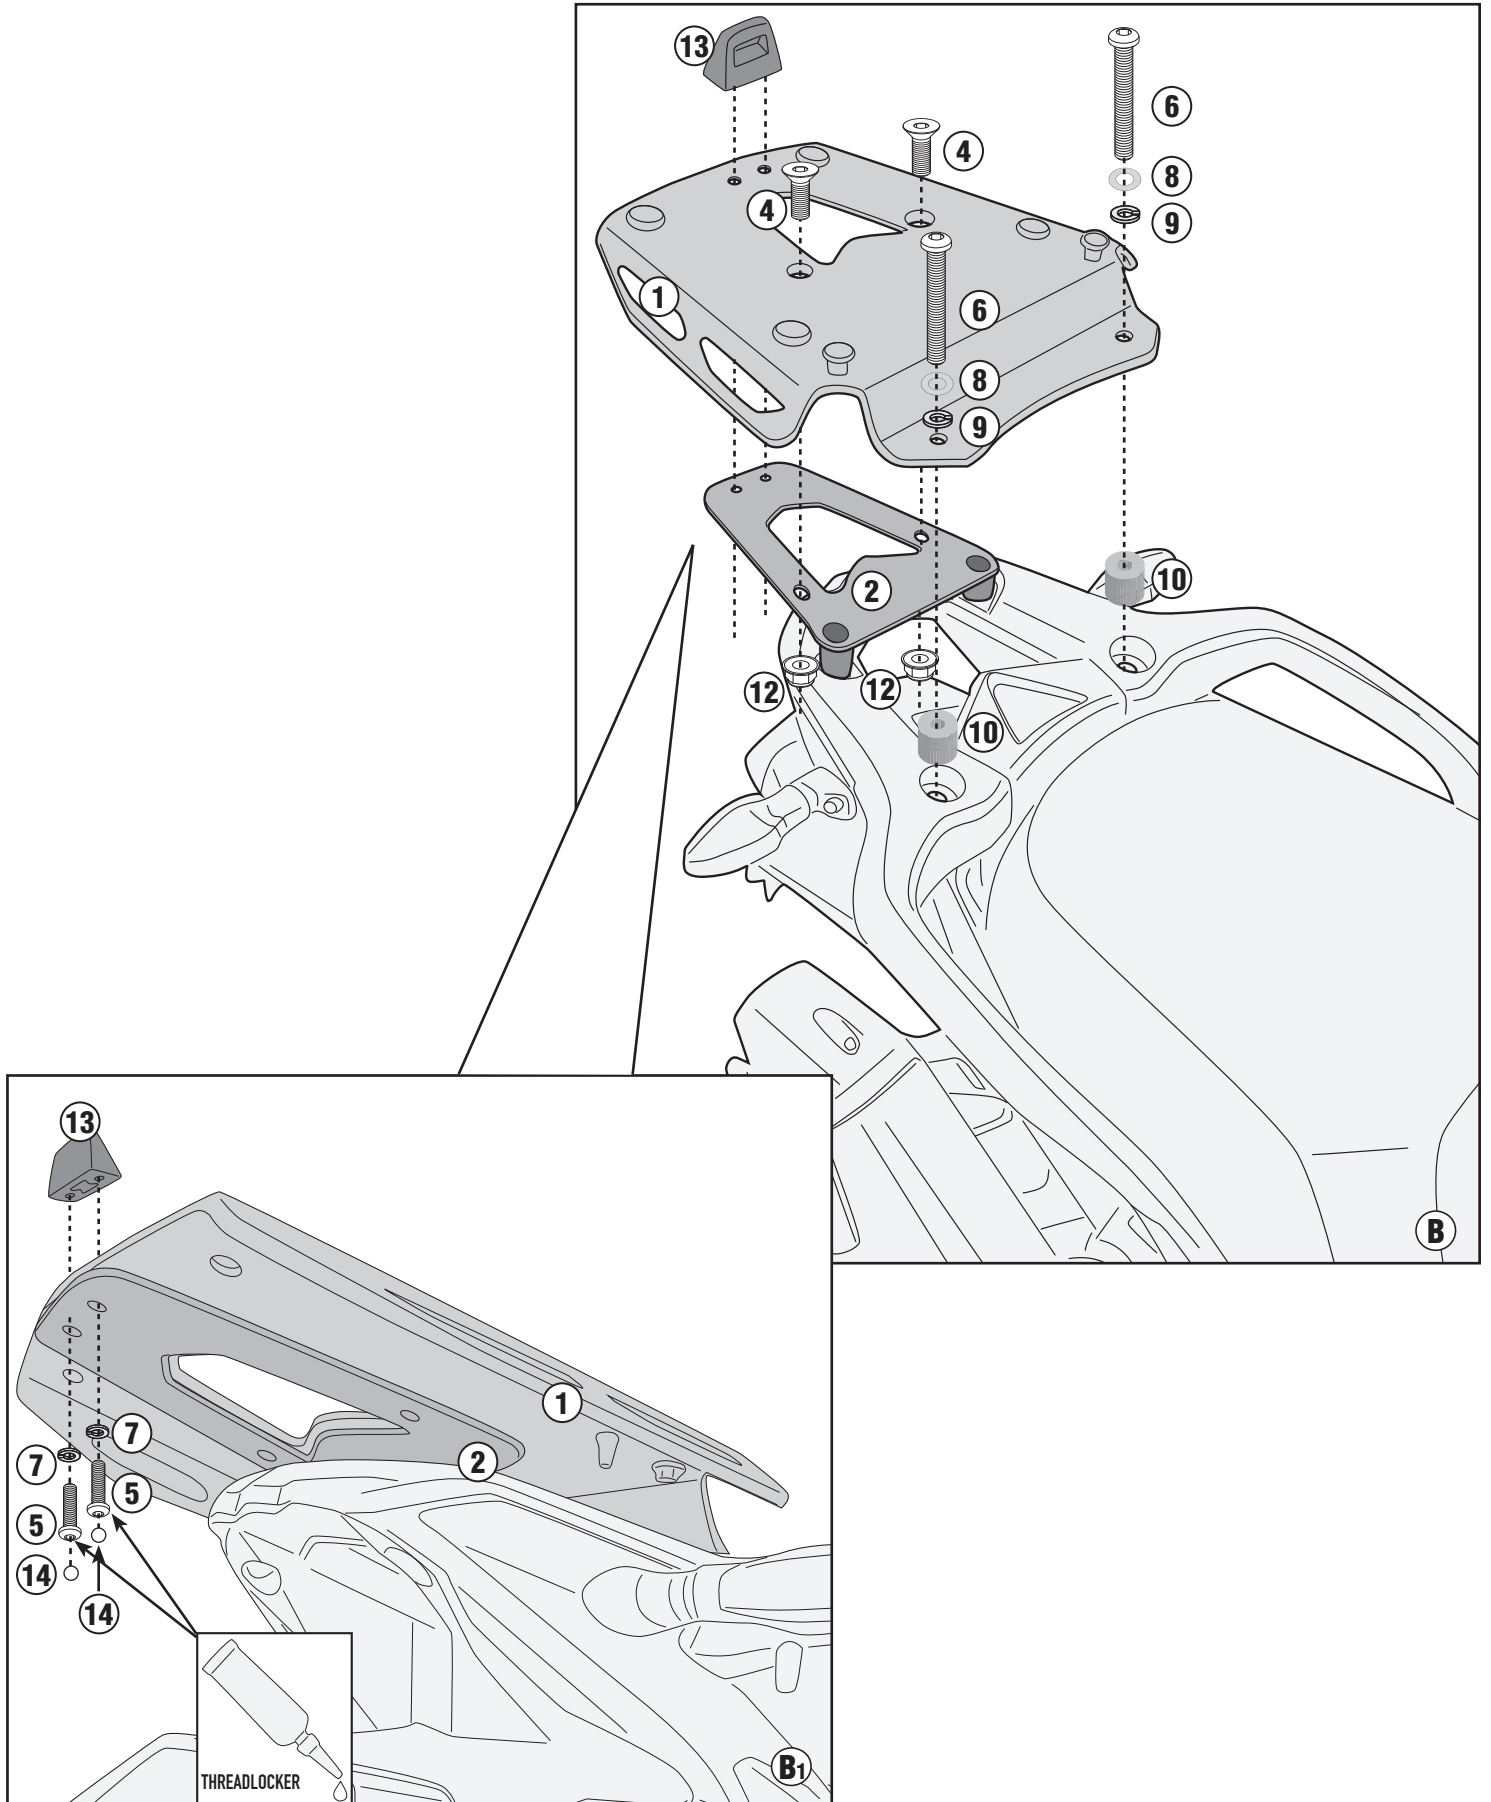

SRA6422 - KRA6422

PORTAPACCO SPECIFICO - SPECIFIC HOLDER - PORTE-PAQUET SPÉCIFIQUE - SPEZIFISCHER TRÄGER - PORTA-EQUIPAJE ESPECÍFICO

TRIUMPH TIGER 1200 GT (2022)

ISTRUZIONI DI MONTAGGIO - MOUNTING INSTRUCTIONS
INSTRUCTIONS DE MONTAGE - BAUANLEITUNG
INSTRUCCIONES DE MONTAJE - INSTRUÇÕES DE MONTAGEM