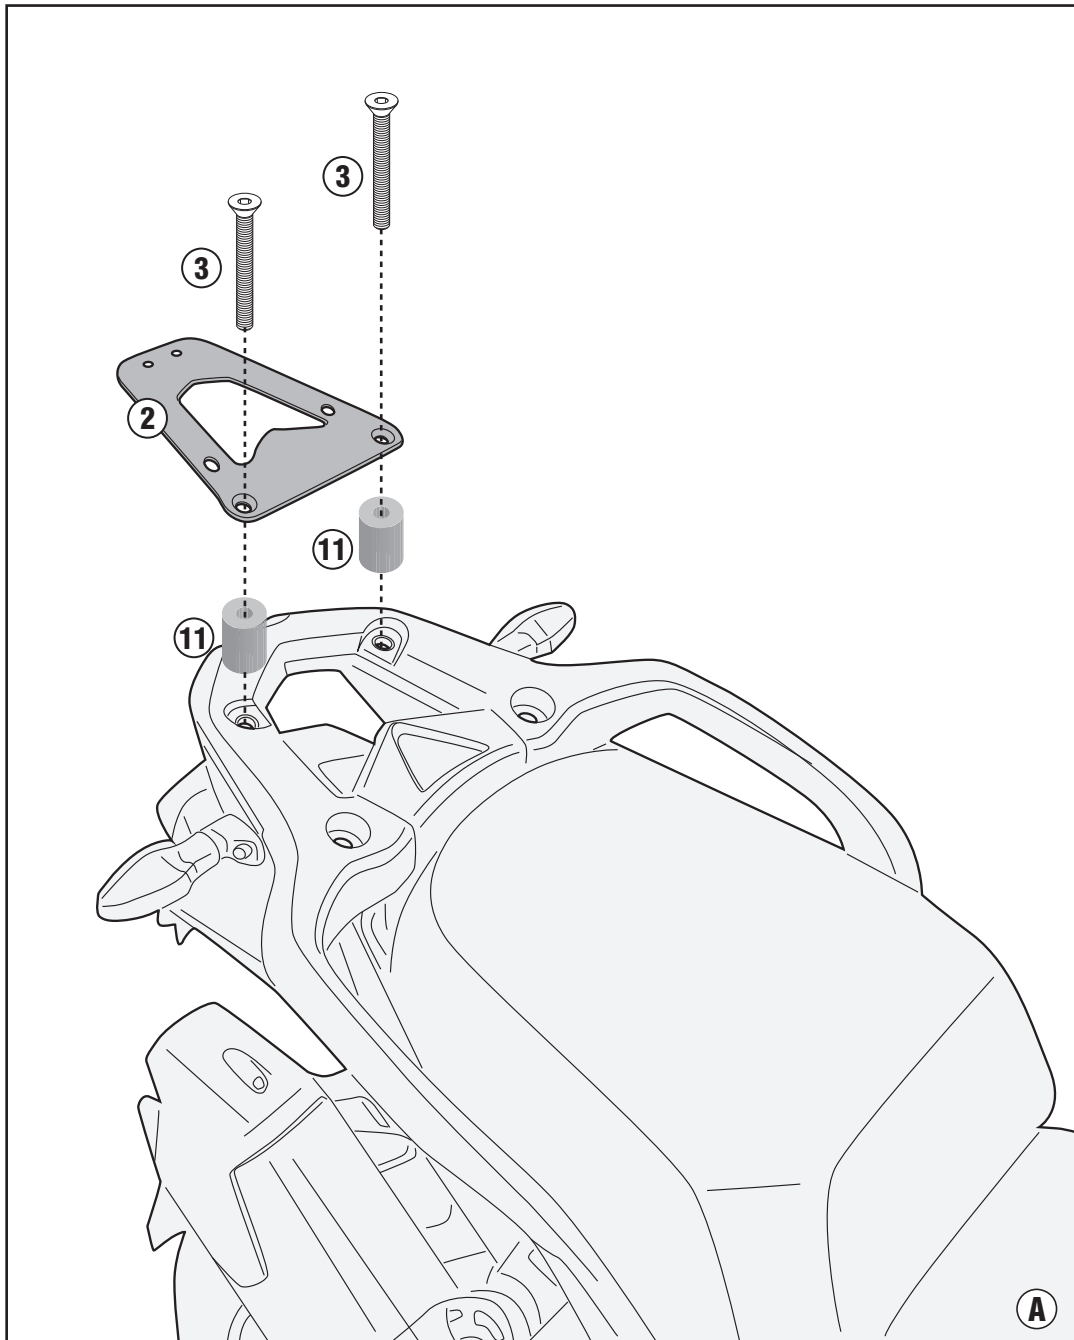

SRA6422 - KRA6422

PORTAPACCO SPECIFICO - SPECIFIC HOLDER - PORTE-PAQUET SPÉCIFIQUE - SPEZIFISCHER TRÄGER - PORTA-EQUIPAJE ESPECÍFICO

TRIUMPH TIGER 1200 GT (2022)