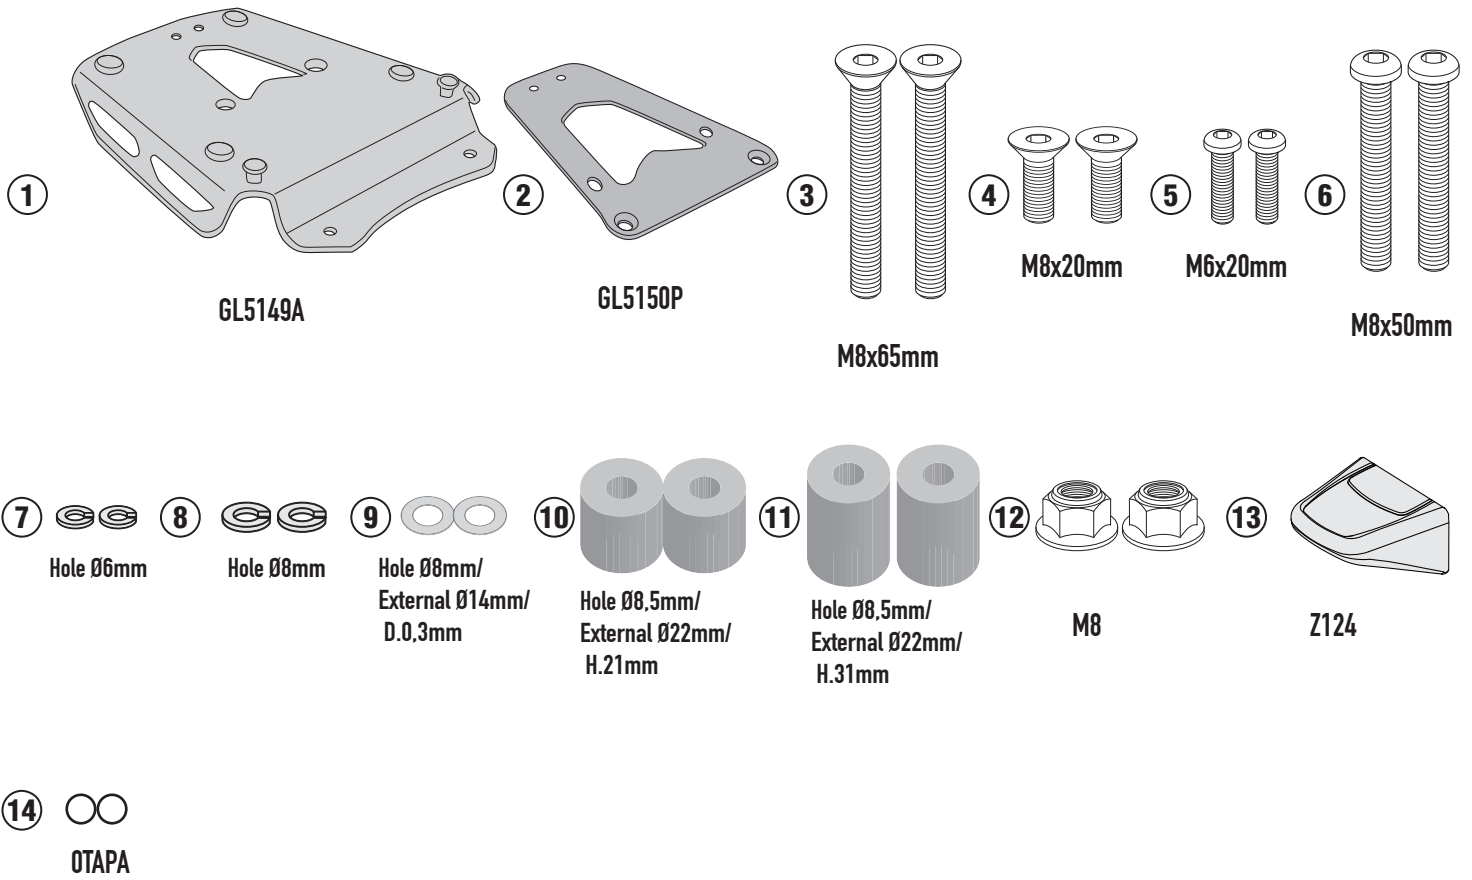

SRA6422 - KRA6422

PORTAPACCO SPECIFICO - SPECIFIC HOLDER - PORTE-PAQUET SPÉCIFIQUE - SPEZIFISCHER TRÄGER - PORTA-EQUIPAJE ESPECÍFICO

TRIUMPH TIGER 1200 GT (2022)

N°	Descrizione/Description	Caratteristiche/Features	Codice/Code	Quantità/Quantity
1	Piastra - Plate - Platine - Platte Parrilla - Grelha	-	GL5149A	1
2	Supporto inferiore - Lower support - Support inférieur Soporte inferior - Untere Halterung - Suporte inferior	-	GL5150P	1
3	Vite - Screw - Vis - Schraube Tornillo - Parafuso	M8x65 TSP	865TSP	2
4	Vite - Screw - Vis - Schraube Tornillo - Parafuso	M8x20 TSP	820TSP	2
5	Vite - Screw - Vis - Schraube Tornillo - Parafuso	M6x20 TBEI	620TBEI	2
6	Vite - Screw - Vis - Schraube Tornillo - Parafuso	M8x50 TBEI	850TBEI	2
7	Rondella spaccata - Split washer Scheibe - Rondelle fendue Arandela seccionada - Arruela Dentada	Foro Ø6mm	Z1063	2
8	Rondella spaccata - Split washer Scheibe - Rondelle fendue Arandela seccionada - Arruela Dentada	Foro Ø8mm	Z1060	2
9	Rondella Inox - Stainless Steel Washer Rondelle Inox - Rostfreie Unterlegscheibe Aus Stahl Arandela Inox - Arruela Lisa De Aço Inox	Foro Ø8mm / Esterno Ø14mm Sp.0,3mm	805RONX	2
10	Distanziale - Spacer - Entretoise - Distanzstueck Distanciador - Espaçador	Ø22x21 Foro 8,5mm	C22L21F8,5T	2
11	Distanziale - Spacer - Entretoise - Distanzstueck Distanciador - Espaçador	Ø22x31 Foro 8,5mm	C22L31F8,5ALT	2
12	Dado - Bolt - Ecrou Mutter - Tuerca - Porca	Dado Autobloccante Flangiato M8 (H.9,5mm)	8DADIFN	2
13	Nasello - Attachment Clamp Pince de Fixation - Befestigungsklammer Abrazadera de Fijación - Braçadeira de Fixação	-	Z124	1
14	Tappo Antifurto - Anti-theft Cap Bouchon Antivol - Anti-Diebstahl-Kappe Tapa Antirrobo - Boné Anti-furto	-	OTAPA	2

SRA6422 - KRA6422

PORTAPACCO SPECIFICO - SPECIFIC HOLDER - PORTE-PAQUET SPÉCIFIQUE - SPEZIFISCHER TRÄGER - PORTA-EQUIPAJE ESPECÍFICO

TRIUMPH TIGER 1200 GT (2022)