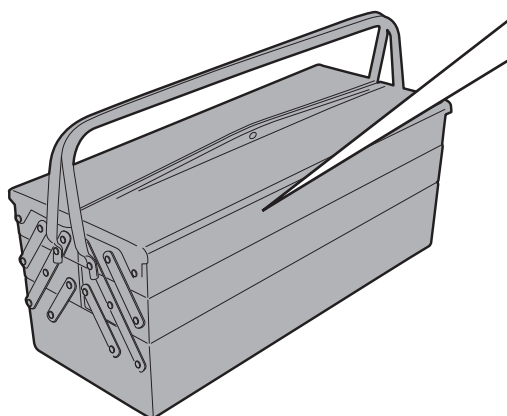

TS8206B – KTS8206B

SCHIENALINO SPECIFICO – SPECIAL BACKREST – DOSSERET SPÉCIFIQUE – SPEZIFISCHE BEIFAHNER-RÜCKENLEHNE

RESPALDO ESPECÍFICO – APOIO ESPECÍFICO

MOTO GUZZI V7 STONE (2021)

N°	Descrizione/ Description	Caratteristiche/ Features	Codice/Code	Quantità/Quantity
1	Schienale - Backrest Dossier - Beifahrer-Rückenlehne Respaldo - Encosto	-	TS8206B	1
2	Supporto laterale - Lower frame Support latéral - Supporte lateral Untere Halterung - Supporte lateral	-	GL5045V	2(Right; Left)
3	Piastrina di supporto - Support plate Plaque de support - Trägerplatte Pletina de soporte - Placa de apoio	-	GL5046DXV GL5046SXV	2(Right; Left)
4	Vite - Screw Vis - Schraube Tornillo - Parafuso	TBEI 8x20	820TBEI	4
5	Vite - Screw Vis - Schraube Tornillo - Parafuso	TBEI 6x55	655TBEI	4
6	Rondella Inox - Stainless Steel Washer Rondelle Inox - Rostfreie Unterlegscheibe Aus Stahl Arandela Inox - Arruela Lisa De Aço Inox	Foro Ø8mm / Esterno Ø14mm / Sp.0,3mm	805RONX	4
7	Rondella - Washer Rondelle - Scheibe Arandela - Arruela	Foro Ø6mm	6RON	4
8	Dado - Bolt - Ecrou Mutter - Tuerca - Porca	Dado Autobloccante Flangiato M8 (H 9,5mm)	8DADIAFN	4
9	Dado - Bolt - Ecrou Mutter - Tuerca - Porca	Dado Autobloccante Flangiato Basso M6 (H 7mm)	6DADIABFN	4
10	Tappo - Cap Fiche - Stecker Enchufe - Boné	-	13COP	4
11	Tappo - Cap Fiche - Stecker Enchufe - Boné	-	10COP	4
12	Protezione Adesiva - Adhesive Protection Protection Adhesive - Schutzkleber Protección Adhesiva - Proteção Adesiva	-	Z2504	2
13	Cavallotto - Retaining clamp Patte de fixation - Abrazadera Halteklammer - Abraçadeira de fixação	-	Z2269	4
14	Particolari Inclusi nel SR8206 Components Included In The SR8206 Pièces Incluses Dans SR8206 Die Einzelnen Teile Sind Bei SR8206 Despieces Incluidos SR8206 Componentes incluidos na SR8206	-	-	-

TS8206B - KTS8206B

SCHIENALINO SPECIFICO - SPECIAL BACKREST - DOSSERET SPÉCIFIQUE - SPEZIFISCHE BEIFAHREER-RÜCKENLEHNE

RESPALDO ESPECÍFICO - APOIO ESPECÍFICO

MOTO GUZZI V7 STONE (2021)