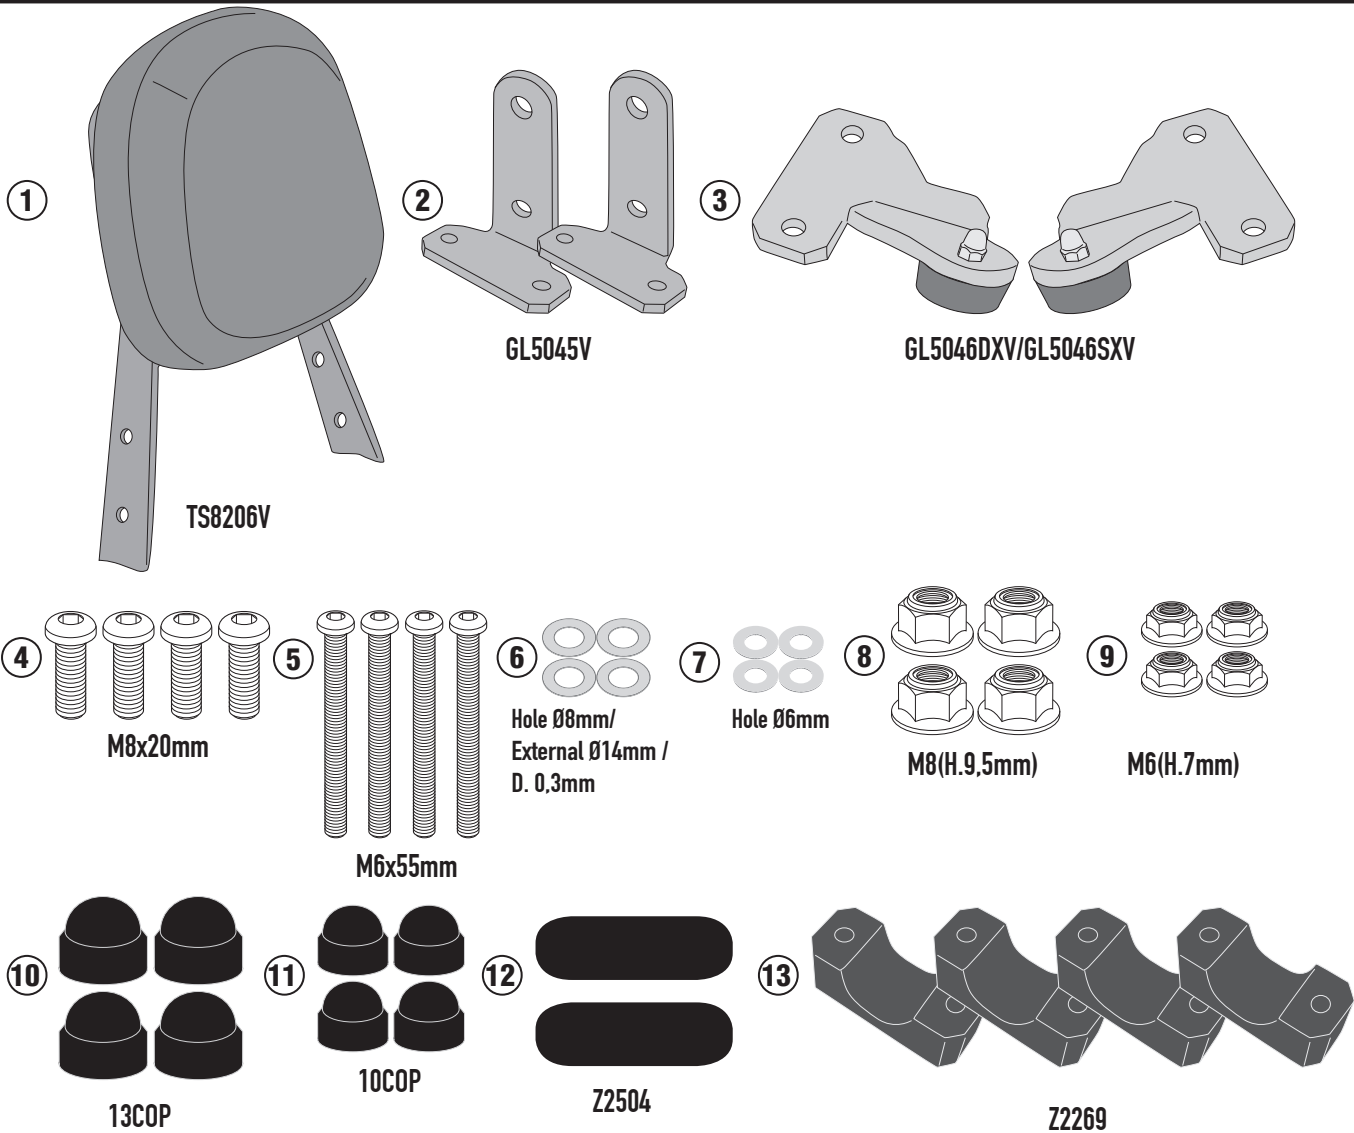

TS8206B – KTS8206B

SCHIENALINO SPECIFICO – SPECIAL BACKREST – DOSSERET SPÉCIFIQUE – SPEZIFISCHE BEIFAHNER-RÜCKENLEHNE

RESPALDO ESPECÍFICO – APOIO ESPECÍFICO

MOTO GUZZI V7 STONE (2021)

N°	Descrizione/ Description	Caratteristiche/ Features	Codice/Code	Quantità/Quantity
1	Schienale - Backrest Dossier - Beifahrer-Rückenlehne Respaldo - Encosto	-	TS8206B	1
2	Supporto laterale - Lower frame Support latéral - Supporte lateral Untere Halterung - Supporte lateral	-	GL5045V	2(Right; Left)
3	Piastrina di supporto - Support plate Plaque de support - Trägerplatte Pletina de soporte - Placa de apoio	-	GL5046DXV GL5046SXV	2(Right; Left)
4	Vite - Screw Vis - Schraube Tornillo - Parafuso	TBEI 8x20	820TBEI	4
5	Vite - Screw Vis - Schraube Tornillo - Parafuso	TBEI 6x55	655TBEI	4
6	Rondella Inox - Stainless Steel Washer Rondelle Inox - Rostfreie Unterlegscheibe Aus Stahl Arandela Inox - Arruela Lisa De Aço Inox	Foro Ø8mm / Esterno Ø14mm / Sp.0,3mm	805RONX	4
7	Rondella - Washer Rondelle - Scheibe Arandela - Arruela	Foro Ø6mm	6RON	4
8	Dado - Bolt - Ecrou Mutter - Tuerca - Porca	Dado Autobloccante Flangiato M8 (H 9,5mm)	8DADIAFN	4
9	Dado - Bolt - Ecrou Mutter - Tuerca - Porca	Dado Autobloccante Flangiato Basso M6 (H 7mm)	6DADIABFN	4
10	Tappo - Cap Fiche - Stecker Enchufe - Boné	-	13COP	4
11	Tappo - Cap Fiche - Stecker Enchufe - Boné	-	10COP	4
12	Protezione Adesiva - Adhesive Protection Protection Adhesive - Schutzkleber Protección Adhesiva - Proteção Adesiva	-	Z2504	2
13	Cavallotto - Retaining clamp Patte de fixation - Abrazadera Halteklammer - Abraçadeira de fixação	-	Z2269	4
14	Particolari Inclusi nel SR8206 Components Included In The SR8206 Pièces Incluses Dans SR8206 Die Einzelnen Teile Sind Bei SR8206 Despieces Incluidos SR8206 Componentes incluidos na SR8206	-	-	-

TS8206B - KTS8206B

SCHIENALINO SPECIFICO - SPECIAL BACKREST - DOSSERET SPÉCIFIQUE - SPEZIFISCHE BEIFAHREER-RÜCKENLEHNE

RESPALDO ESPECÍFICO - APOIO ESPECÍFICO

MOTO GUZZI V7 STONE (2021)