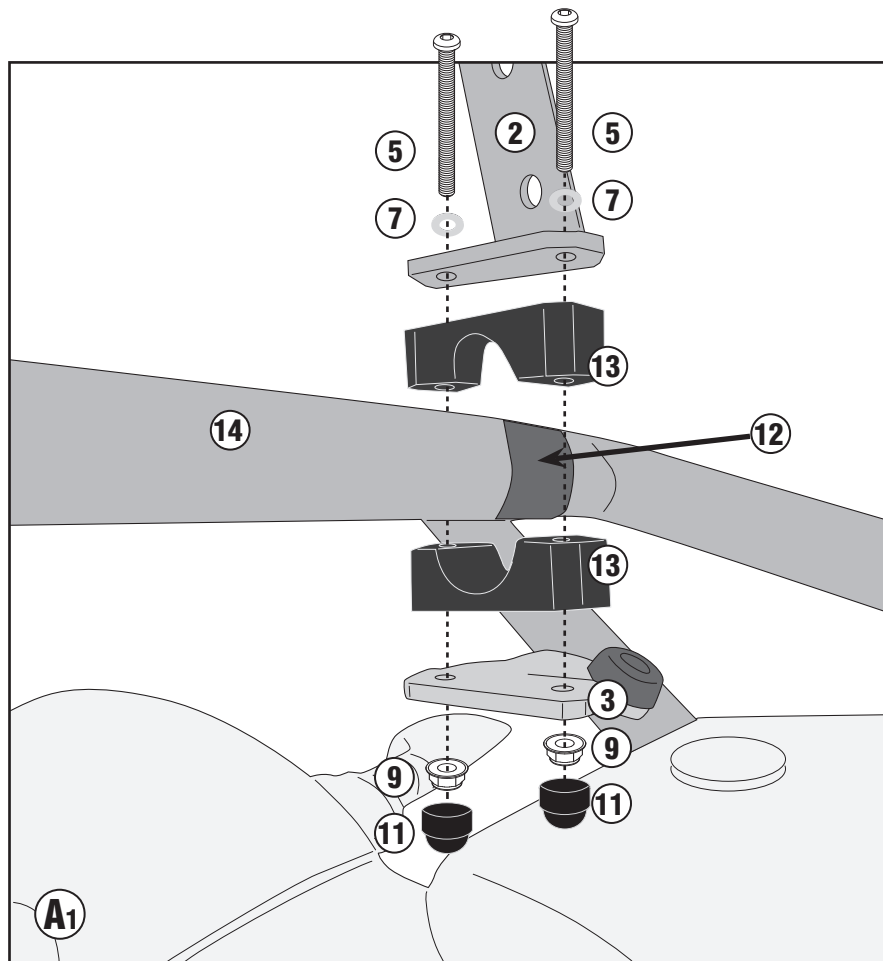

TS8206B - KTS8206B

SCHIENALINO SPECIFICO - SPECIAL BACKREST - DOSSERET SPÉCIFIQUE - SPEZIFISCHE BEIFAHRE-RÜCKENLEHNE

RESPALDO ESPECÍFICO - APOIO ESPECÍFICO

MOTO GUZZI V7 STONE (2021)