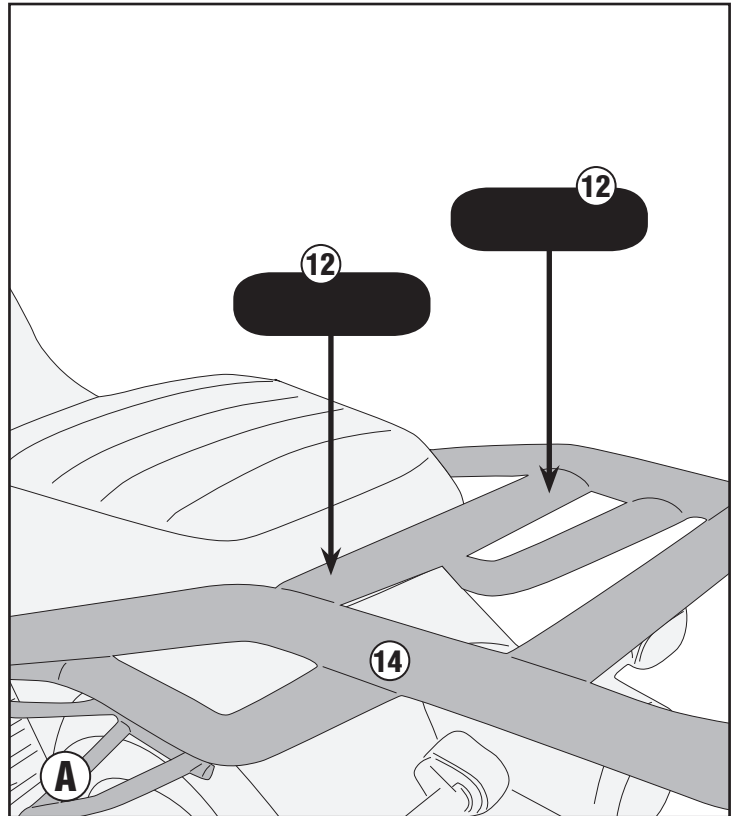

TS8206B - KTS8206B

SCHIENALINO SPECIFICO - SPECIAL BACKREST - DOSSERET SPÉCIFIQUE - SPEZIFISCHE BEIFAHRE-RÜCKENLEHNE

RESPALDO ESPECÍFICO - APOIO ESPECÍFICO

MOTO GUZZI V7 STONE (2021)