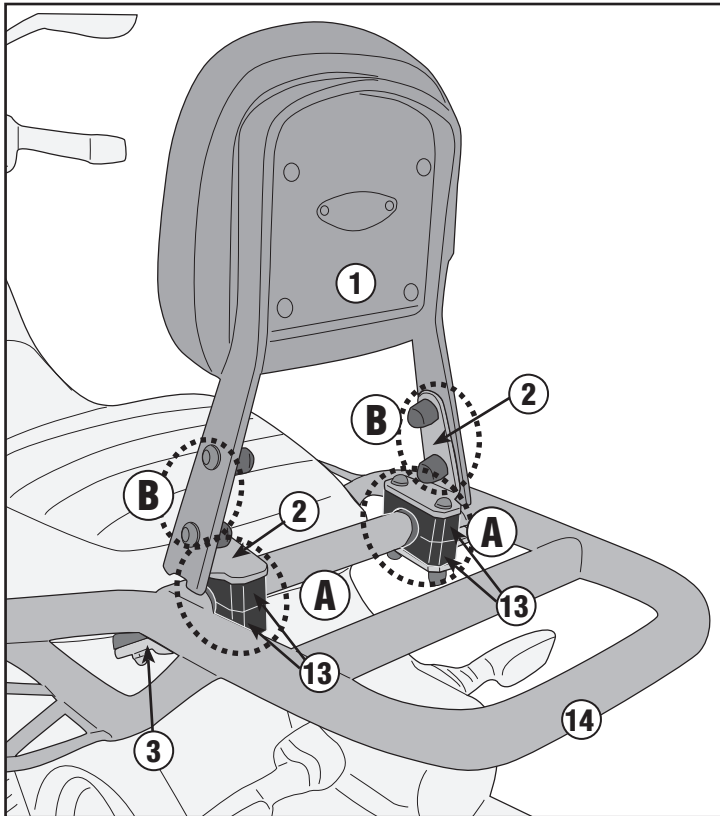

TS8206B - KTS8206B

SCHIENALINO SPECIFICO - SPECIAL BACKREST - DOSSERET SPÉCIFIQUE - SPEZIFISCHE BEIFAHRE-RÜCKENLEHNE

RESPALDO ESPECÍFICO - APOIO ESPECÍFICO

MOTO GUZZI V7 STONE (2021)