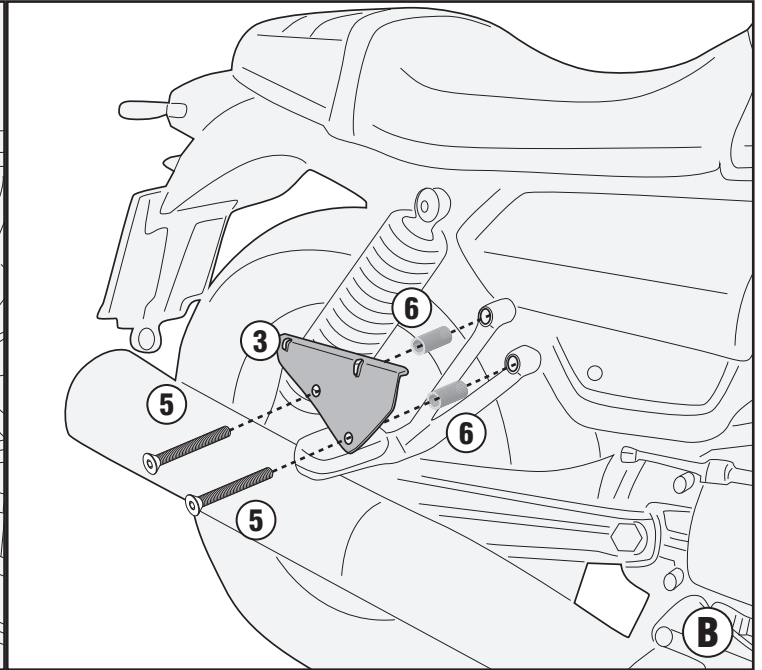

TR8206 - TR8206K

TELAIETTO LATERALE SPECIFICO - SPECIFIC SADDLEBAG TUBULAR HOLDER - SUPPORT TUBULAIRE POUR SACOCHES CAVALIÈRES - SPEZIAL SEITENTRAEGER FUER WEICHTASCHEN - PORTA ALFORJAS TUBULAR LATERAL - SUPORTE LATERAL DE ALFORGES

MOTO GUZZI V7 STONE (2021)

INSERT