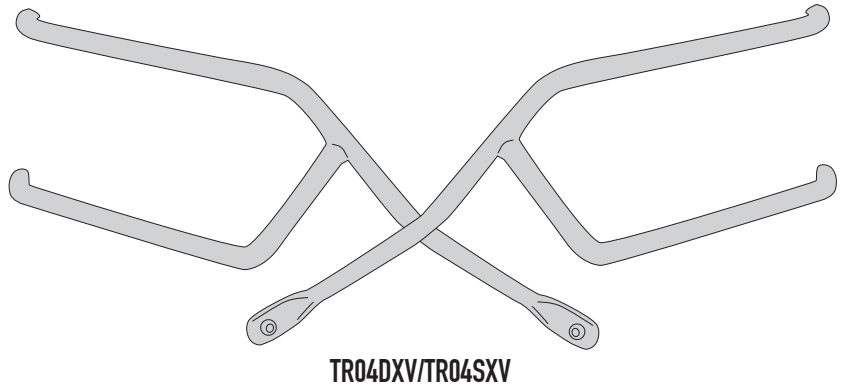

TR8206 - TR8206K

TELAIETTO LATERALE SPECIFICO - SPECIFIC SADDLEBAG TUBULAR HOLDER - SUPPORT TUBULAIRE POUR SACOCHES CAVALIÈRES - SPEZIAL SEITENTRAEGER FUER WEICHTASCHEN - PORTA ALFORJAS TUBULAR LATERAL - SUPORTE LATERAL DE ALFORGES

MOTO GUZZI V7 STONE (2021)

N°	Descrizione/Description	Caratteristiche/Features	Codice/Code	Quantità/Quantity
1	REMOVE X	-	-	2(Right; Left)
2	Telaio laterale - Side frame - Châssis latéral Soporte lateral - Seitenrahmen - Suporte lateral	-	TR04DXV TR04SXV	2 (Right; Left)
3	Supporto - Support Support - Halterung Soporte - Apoio	-	GL5047DXV GL5047SXV	2 (Right; Left)
4	Vite - Screw Vis - Schraube Tornillo - Parafuso	TCE M6x20	620TCE	4
5	Vite - Screw Vis - Schraube Tornillo - Parafuso	TSP M8x65	865TSP	4
6	Distanziale - Spacer Entretoise - Distanzstueck Distanciador - Espaçador	Ø14x30 Foro 10mm	C14L30F10FET	4
7	Dado - Bolt - Ecrou Mutter - Tuerca - Porca	Dado Auto Bloccante Flangiato Alto M6 (H.9mm)	6DADIAFLN	4
8	Tappo - Cap Fiche - Stecker Enchufe - Capa	-	10COP	4
9	Chiave Speciale - Special Key Cle Speciale - Spezielschlüssel Llave Especial - Chave Especial	-	GL5048V	1
10	Componenti Originali - Original Parts Parties Originales - Original Bauteile Componentes Originales - Componentes Originais	-	-	-

MOTO GUZZI V7 STONE (2021)

TR8206 - TR8206K

TELAIETTO LATERALE SPECIFICO - SPECIFIC SADDLEBAG TUBULAR HOLDER - SUPPORT TUBULAIRE POUR SACOCHES CAVALIÈRES - SPEZIAL SEITENTRAEGER FUER WEICHTASCHEN - PORTA ALFORJAS TUBULAR LATERAL - SUPORTE LATERAL DE ALFORGES