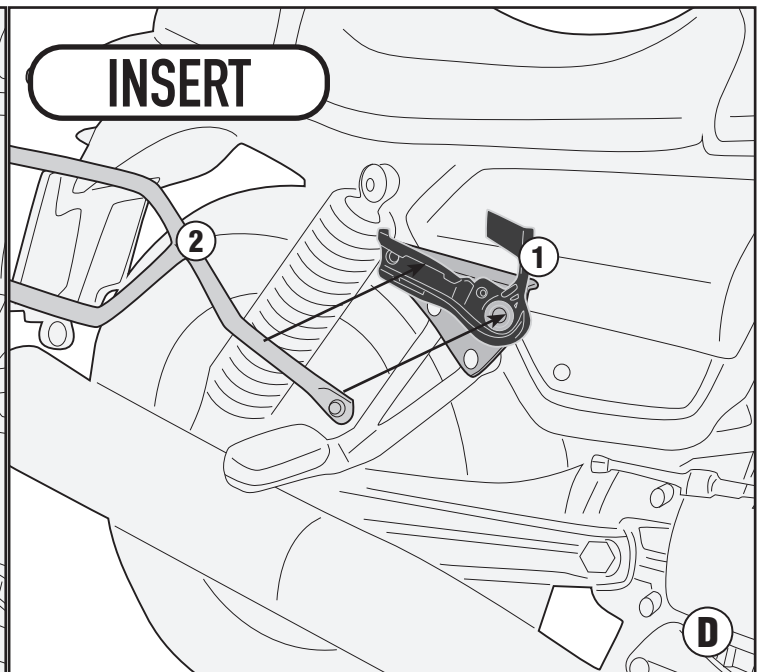

TR8206 - TR8206K

TELAIETTO LATERALE SPECIFICO - SPECIFIC SADDLEBAG TUBULAR HOLDER - SUPPORT TUBULAIRE POUR SACOCHES CAVALIÈRES - SPEZIAL SEITENTRAEGER FUER WEICHTASCHEN - PORTA ALFORJAS TUBULAR LATERAL - SUPORTE LATERAL DE ALFORGES

MOTO GUZZI V7 STONE (2021)

INSERT