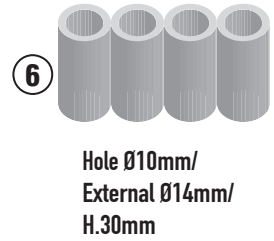

TR8206 - TR8206K

TELAIETTO LATERALE SPECIFICO - SPECIFIC SADDLEBAG TUBULAR HOLDER - SUPPORT TUBULAIRE POUR SACOCHES CAVALIÈRES - SPEZIAL SEITENTRAEGER FUER WEICHTASCHEN - PORTA ALFORJAS TUBULAR LATERAL - SUPORTE LATERAL DE ALFORGES

MOTO GUZZI V7 STONE (2021)

N°	Descrizione/Description	Caratteristiche/Features	Codice/Code	Quantità/Quantity
1	REMOVE X	-	-	2(Right; Left)
2	Telaio laterale - Side frame - Châssis latéral Soporte lateral - Seitenrahmen - Suporte lateral	-	TR04DXV TR04SXV	2 (Right; Left)
3	Supporto - Support Support - Halterung Soporte - Apoio	-	GL5047DXV GL5047SXV	2 (Right; Left)
4	Vite - Screw Vis - Schraube Tornillo - Parafuso	TCE M6x20	620TCE	4
5	Vite - Screw Vis - Schraube Tornillo - Parafuso	TSP M8x65	865TSP	4
6	Distanziale - Spacer Entretoise - Distanzstueck Distanciador - Espaçador	Ø14x30 Foro 10mm	C14L30F10FET	4
7	Dado - Bolt - Ecrou Mutter - Tuerca - Porca	Dado Auto Bloccante Flangiato Alto M6 (H.9mm)	6DADIAFLN	4
8	Tappo - Cap Fiche - Stecker Enchufe - Capa	-	10COP	4
9	Chiave Speciale - Special Key Cle Speciale - Spezielschlüssel Llave Especial - Chave Especial	-	GL5048V	1
10	Componenti Originali - Original Parts Parties Originales - Original Bauteile Componentes Originales - Componentes Originais	-	-	-

TR8206 - TR8206K

TELAIETTO LATERALE SPECIFICO - SPECIFIC SADDLEBAG TUBULAR HOLDER - SUPPORT TUBULAIRE POUR SACOCHES CAVALIÈRES - SPEZIAL SEITENTRAEGER FUER WEICHTASCHEN - PORTA ALFORJAS TUBULAR LATERAL - SUPORTE LATERAL DE ALFORGES

MOTO GUZZI V7 STONE (2021)