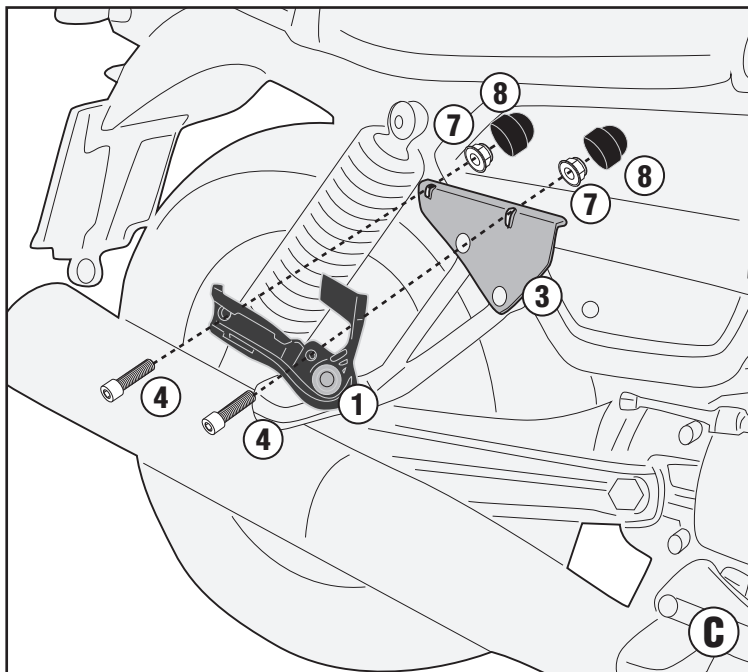

TR8206 - TR8206K

TELAIETTO LATERALE SPECIFICO - SPECIFIC SADDLEBAG TUBULAR HOLDER - SUPPORT TUBULAIRE POUR SACOCHES CAVALIÈRES - SPEZIAL SEITENTRAEGER FUER WEICHTASCHEN - PORTA ALFORJAS TUBULAR LATERAL - SUPORTE LATERAL DE ALFORGES

MOTO GUZZI V7 STONE (2021)

INSERT