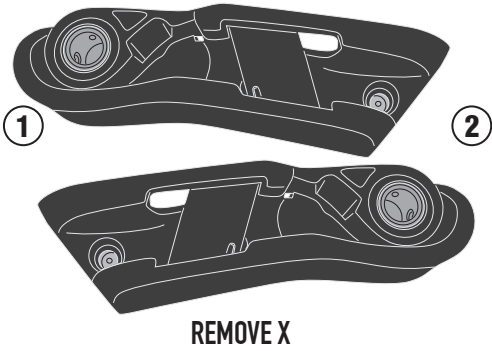

TR8206 - TR8206K

TELAIETTO LATERALE SPECIFICO - SPECIFIC SADDLEBAG TUBULAR HOLDER - SUPPORT TUBULAIRE POUR SACOCHES CAVALIÈRES - SPEZIAL SEITENTRAEGER FUER WEICHTASCHEN - PORTA ALFORJAS TUBULAR LATERAL - SUPORTE LATERAL DE ALFORGES

MOTO GUZZI V7 STONE (2021)

N°	Descrizione/Description	Caratteristiche/Features	Codice/Code	Quantità/Quantity
1	REMOVE X	-	-	2(Right; Left)
2	Telaio laterale - Side frame - Châssis latéral Soporte lateral - Seitenrahmen - Suporte lateral	-	TR04DXV TR04SXV	2 (Right; Left)
3	Supporto - Support Support - Halterung Soporte - Apoio	-	GL5047DXV GL5047SXV	2 (Right; Left)
4	Vite - Screw Vis - Schraube Tornillo - Parafuso	TCE M6x20	620TCE	4
5	Vite - Screw Vis - Schraube Tornillo - Parafuso	TSP M8x65	865TSP	4
6	Distanziale - Spacer Entretoise - Distanzstueck Distanciador - Espaçador	Ø14x30 Foro 10mm	C14L30F10FET	4
7	Dado - Bolt - Ecrou Mutter - Tuerca - Porca	Dado Auto Bloccante Flangiato Alto M6 (H.9mm)	6DADIAFLN	4
8	Tappo - Cap Fiche - Stecker Enchufe - Capa	-	10COP	4
9	Chiave Speciale - Special Key Cle Speciale - Spezielschlüssel Llave Especial - Chave Especial	-	GL5048V	1
10	Componenti Originali - Original Parts Parties Originales - Original Bauteile Componentes Originales - Componentes Originais	-	-	-

TR8206 - TR8206K

TELAIETTO LATERALE SPECIFICO - SPECIFIC SADDLEBAG TUBULAR HOLDER - SUPPORT TUBULAIRE POUR SACOCHES CAVALIÈRES - SPEZIAL SEITENTRAEGER FUER WEICHTASCHEN - PORTA ALFORJAS TUBULAR LATERAL - SUPORTE LATERAL DE ALFORGES

MOTO GUZZI V7 STONE (2021)