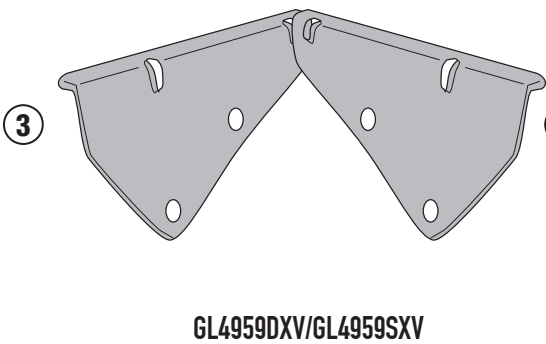

TR8206 - TR8206K

TELAIETTO LATERALE SPECIFICO - SPECIFIC SADDLEBAG TUBULAR HOLDER - SUPPORT TUBULAIRE POUR SACOCHES CAVALIÈRES - SPEZIAL SEITENTRAEGER FUER WEICHTASCHEN - PORTA ALFORJAS TUBULAR LATERAL - SUPORTE LATERAL DE ALFORGES

MOTO GUZZI V7 STONE (2021)

N°	Descrizione/Description	Caratteristiche/Features	Codice/Code	Quantità/Quantity
1	REMOVE X	-	-	2(Right; Left)
2	Telaio laterale - Side frame - Châssis latéral Soporte lateral - Seitenrahmen - Suporte lateral	-	TR04DXV TR04SXV	2 (Right; Left)
3	Supporto - Support Support - Halterung Soporte - Apoio	-	GL5047DXV GL5047SXV	2 (Right; Left)
4	Vite - Screw Vis - Schraube Tornillo - Parafuso	TCE M6x20	620TCE	4
5	Vite - Screw Vis - Schraube Tornillo - Parafuso	TSP M8x65	865TSP	4
6	Distanziale - Spacer Entretoise - Distanzstueck Distanciador - Espaçador	Ø14x30 Foro 10mm	C14L30F10FET	4
7	Dado - Bolt - Ecrou Mutter - Tuerca - Porca	Dado Auto Bloccante Flangiato Alto M6 (H.9mm)	6DADIAFLN	4
8	Tappo - Cap Fiche - Stecker Enchufe - Capa	-	10COP	4
9	Chiave Speciale - Special Key Cle Speciale - Spezielschlüssel Llave Especial - Chave Especial	-	GL5048V	1
10	Componenti Originali - Original Parts Parties Originales - Original Bauteile Componentes Originales - Componentes Originais	-	-	-

TR8206 - TR8206K

TELAIETTO LATERALE SPECIFICO - SPECIFIC SADDLEBAG TUBULAR HOLDER - SUPPORT TUBULAIRE POUR SACOCHES CAVALIÈRES - SPEZIAL SEITENTRAEGER FUER WEICHTASCHEN - PORTA ALFORJAS TUBULAR LATERAL - SUPORTE LATERAL DE ALFORGES

MOTO GUZZI V7 STONE (2021)