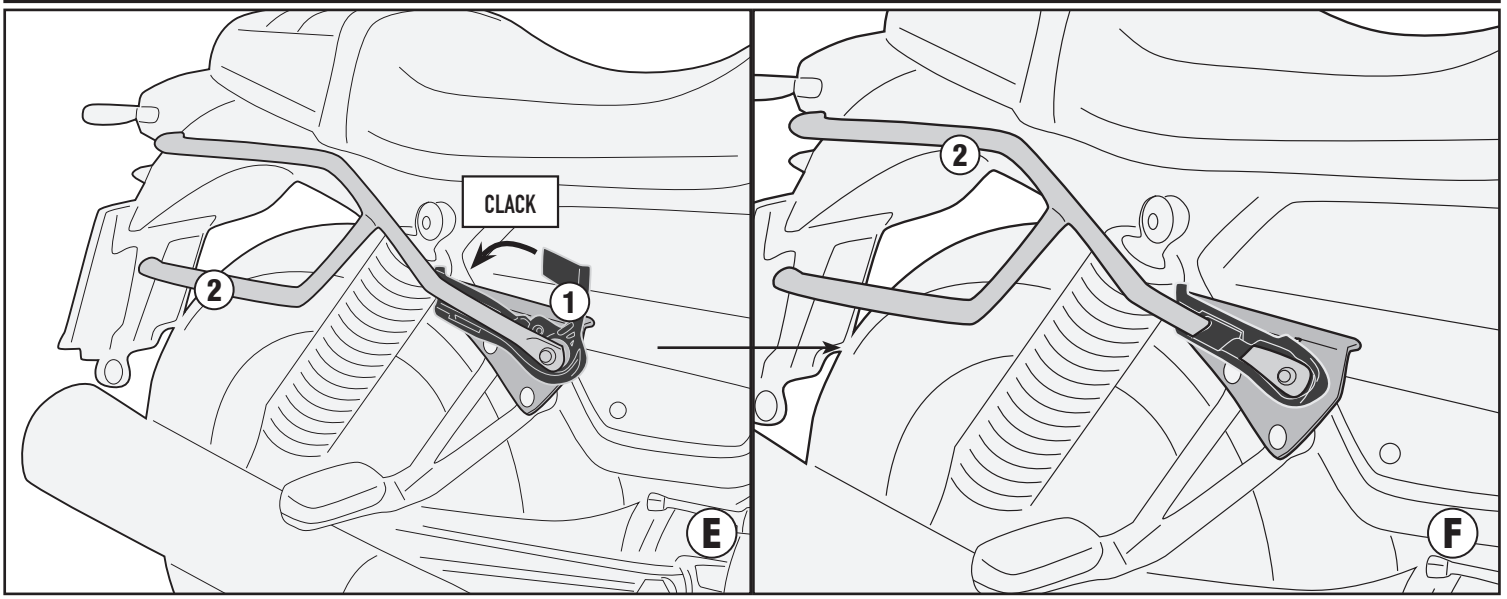

TR8206 - TR8206K

TELAIETTO LATERALE SPECIFICO - SPECIFIC SADDLEBAG TUBULAR HOLDER - SUPPORT TUBULAIRE POUR SACOCHES CAVALIÈRES - SPEZIAL SEITENTRAEGER FUER WEICHTASCHEN - PORTA ALFORJAS TUBULAR LATERAL - SUPORTE LATERAL DE ALFORGES

MOTO GUZZI V7 STONE (2021)