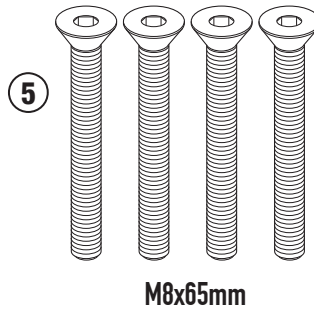

TR8206 - TR8206K

TELAIETTO LATERALE SPECIFICO - SPECIFIC SADDLEBAG TUBULAR HOLDER - SUPPORT TUBULAIRE POUR SACOCHES CAVALIÈRES - SPEZIAL SEITENTRAEGER FUER WEICHTASCHEN - PORTA ALFORJAS TUBULAR LATERAL - SUPORTE LATERAL DE ALFORGES

MOTO GUZZI V7 STONE (2021)

N°	Descrizione/Description	Caratteristiche/Features	Codice/Code	Quantità/Quantity
1	REMOVE X	-	-	2(Right; Left)
2	Telaio laterale - Side frame - Châssis latéral Soporte lateral - Seitenrahmen - Suporte lateral	-	TR04DXV TR04SXV	2 (Right; Left)
3	Supporto - Support Support - Halterung Soporte - Apoio	-	GL5047DXV GL5047SXV	2 (Right; Left)
4	Vite - Screw Vis - Schraube Tornillo - Parafuso	TCE M6x20	620TCE	4
5	Vite - Screw Vis - Schraube Tornillo - Parafuso	TSP M8x65	865TSP	4
6	Distanziale - Spacer Entretoise - Distanzstueck Distanciador - Espaçador	Ø14x30 Foro 10mm	C14L30F10FET	4
7	Dado - Bolt - Ecrou Mutter - Tuerca - Porca	Dado Auto Bloccante Flangiato Alto M6 (H.9mm)	6DADIAFLN	4
8	Tappo - Cap Fiche - Stecker Enchufe - Capa	-	10COP	4
9	Chiave Speciale - Special Key Cle Speciale - Spezielschlüssel Llave Especial - Chave Especial	-	GL5048V	1
10	Componenti Originali - Original Parts Parties Originales - Original Bauteile Componentes Originales - Componentes Originais	-	-	-

TR8206 - TR8206K

TELAIETTO LATERALE SPECIFICO - SPECIFIC SADDLEBAG TUBULAR HOLDER - SUPPORT TUBULAIRE POUR SACOCHES CAVALIÈRES - SPEZIAL SEITENTRAEGER FUER WEICHTASCHEN - PORTA ALFORJAS TUBULAR LATERAL - SUPORTE LATERAL DE ALFORGES

MOTO GUZZI V7 STONE (2021)