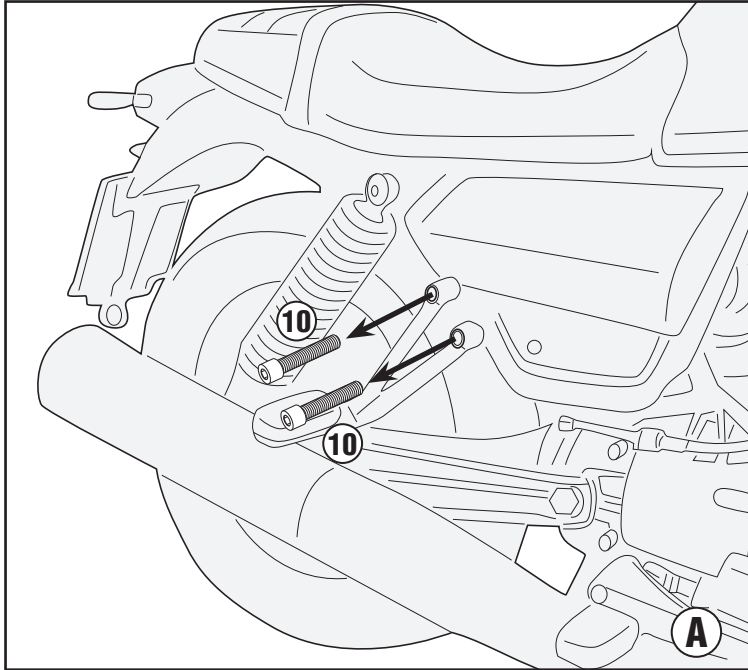

TR8206 - TR8206K

TELAIETTO LATERALE SPECIFICO - SPECIFIC SADDLEBAG TUBULAR HOLDER - SUPPORT TUBULAIRE POUR SACOCHES CAVALIÈRES - SPEZIAL SEITENTRAEGER FUER WEICHTASCHEN - PORTA ALFORJAS TUBULAR LATERAL - SUPORTE LATERAL DE ALFORGES

MOTO GUZZI V7 STONE (2021)

INSERT