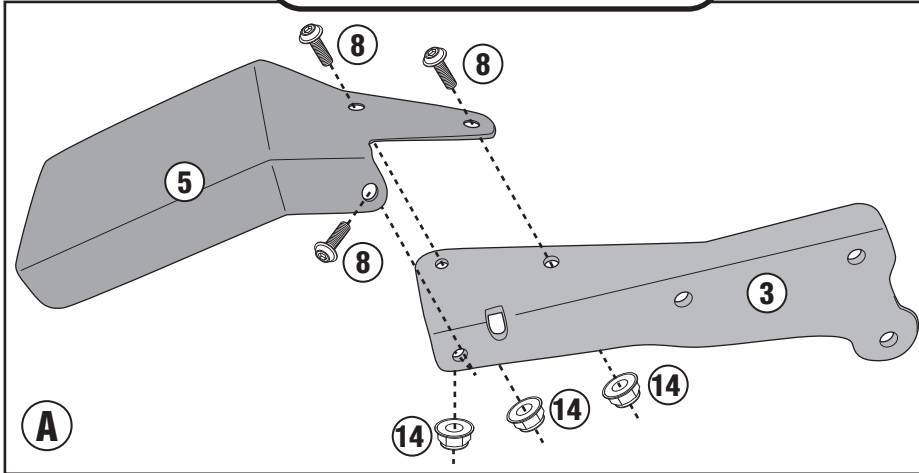

TR1188 - TR1188K

TELAIETTO LATERALE SPECIFICO - SPECIFIC SADDLEBAG TUBULAR HOLDER - SUPPORT TUBULAIRE POUR SACOCHES CAVALIÈRES - SPEZIAL SEITENTRAEGER FUER WEICHTASCHEN - PORTA ALFORJAS TUBULAR LATERAL - SUPORTE LATERAL DE ALFORGES

HONDA X-ADV 750 (2021)

RIGHT SIDE