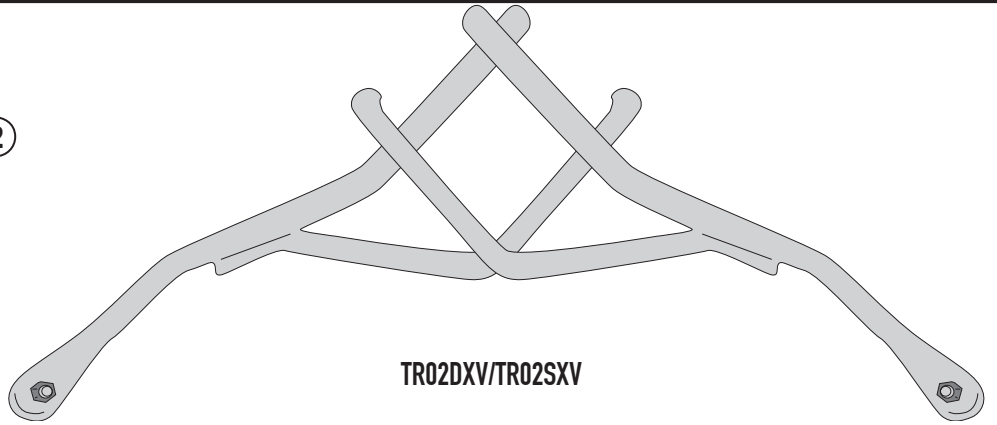

TR1188 - TR1188K

TELAIETTO LATERALE SPECIFICO - SPECIFIC SADDLEBAG TUBULAR HOLDER - SUPPORT TUBULAIRE POUR SACOCHES CAVALIÈRES - SPEZIAL SEITENTRAEGER FUER WEICHTASCHEN - PORTA ALFORJAS TUBULAR LATERAL - SUPORTE LATERAL DE ALFORGES

HONDA X-ADV 750 (2021)

REMOVE X