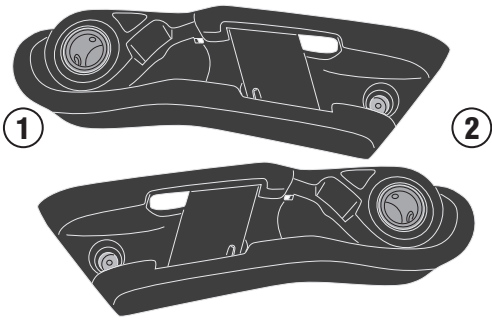

TR1188 - TR1188K

TELAIETTO LATERALE SPECIFICO - SPECIFIC SADDLEBAG TUBULAR HOLDER - SUPPORT TUBULAIRE POUR SACOCHES CAVALIÈRES - SPEZIAL SEITENTRAEGER FUER WEICHTASCHEN - PORTA ALFORJAS TUBULAR LATERAL - SUPORTE LATERAL DE ALFORGES

HONDA X-ADV 750 (2021)

REMOVE X