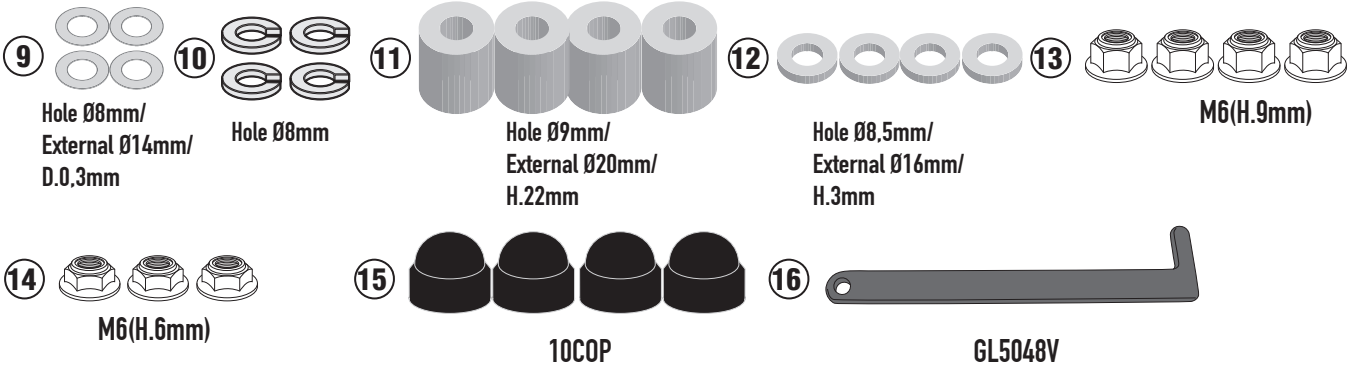

TR1188 - TR1188K

TELAIETTO LATERALE SPECIFICO - SPECIFIC SADDLEBAG TUBULAR HOLDER - SUPPORT TUBULAIRE POUR SACOCHES CAVALIÈRES - SPEZIAL SEITENTRAEGER FUER WEICHTASCHEN - PORTA ALFORJAS TUBULAR LATERAL - SUPORTE LATERAL DE ALFORGES

HONDA X-ADV 750 (2021)

REMOVE X