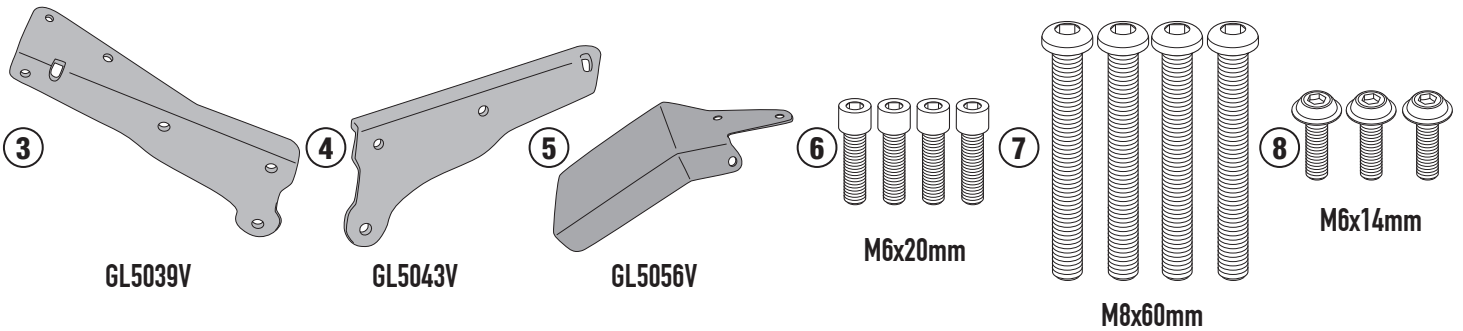

TR1188 - TR1188K

TELAIETTO LATERALE SPECIFICO - SPECIFIC SADDLEBAG TUBULAR HOLDER - SUPPORT TUBULAIRE POUR SACOCHES CAVALIÈRES - SPEZIAL SEITENTRAEGER FUER WEICHTASCHEN - PORTA ALFORJAS TUBULAR LATERAL - SUPORTE LATERAL DE ALFORGES

HONDA X-ADV 750 (2021)

REMOVE X