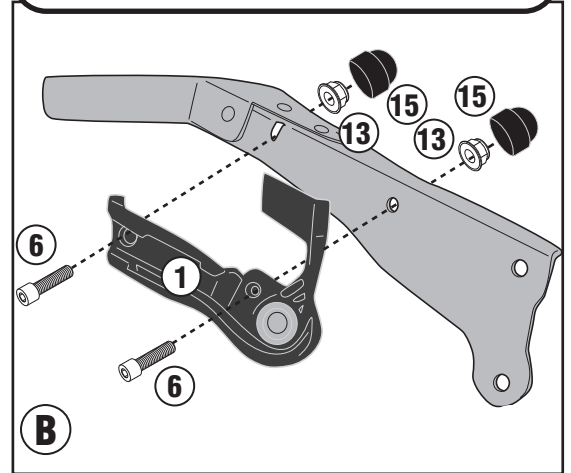

RIGHT SIDE/LEFT SIDE