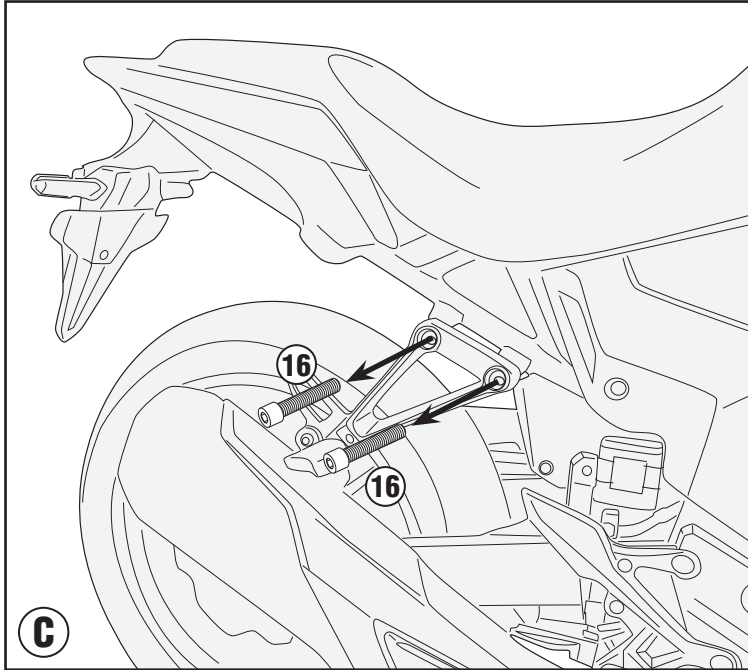

TR1171 - TR1171K

TELAIETTO LATERALE SPECIFICO - SPECIFIC SADDLEBAG TUBULAR HOLDER - SUPPORT TUBULAIRE POUR SACOCHES CAVALIÈRES - SPEZIAL SEITENTRAEGER FUER WEICHTASCHEN - PORTA ALFORJAS TUBULAR LATERAL - SUPORTE LATERAL DE ALFORGES

HONDA CB500X (2019/2022)