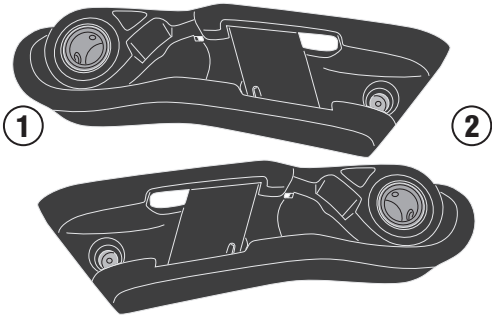

TR1171 - TR1171K

TELAIETTO LATERALE SPECIFICO - SPECIFIC SADDLEBAG TUBULAR HOLDER - SUPPORT TUBULAIRE POUR SACOCHES CAVALIÈRES - SPEZIAL SEITENTRAEGER FUER WEICHTASCHEN - PORTA ALFORJAS TUBULAR LATERAL - SUPORTE LATERAL DE ALFORGES

HONDA CB500X (2019/2022)

REMOVE X