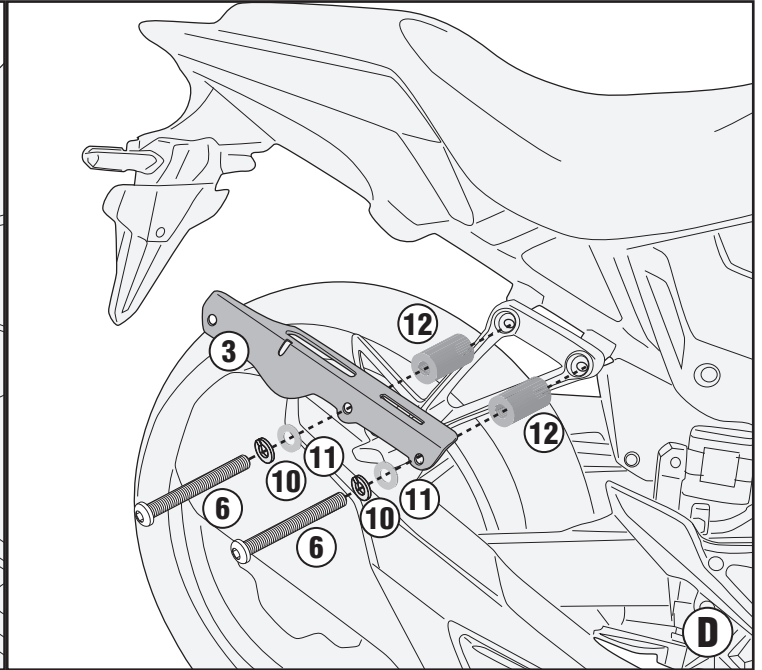

TR1171 - TR1171K

TELAIETTO LATERALE SPECIFICO - SPECIFIC SADDLEBAG TUBULAR HOLDER - SUPPORT TUBULAIRE POUR SACOCHES CAVALIÈRES - SPEZIAL SEITENTRAEGER FUER WEICHTASCHEN - PORTA ALFORJAS TUBULAR LATERAL - SUPORTE LATERAL DE ALFORGES

HONDA CB500X (2019/2022)