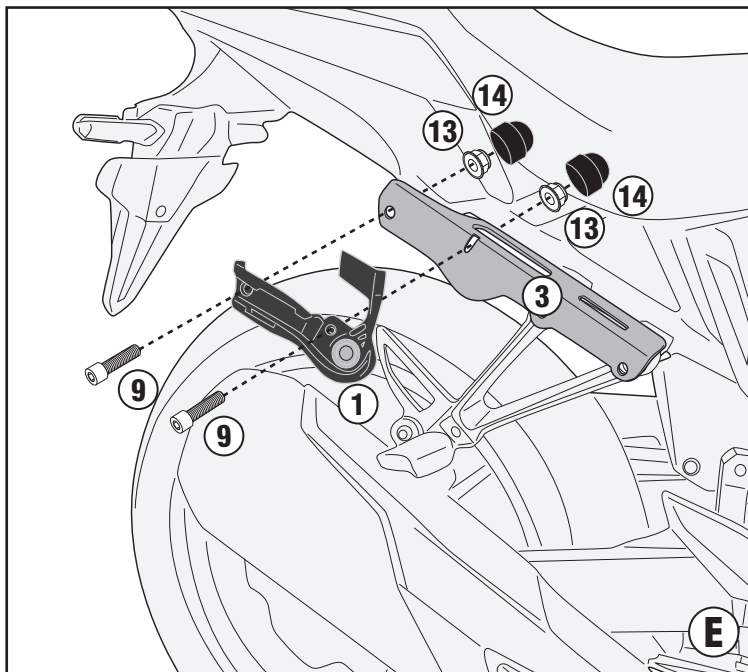

TR1171 - TR1171K

TELAIETTO LATERALE SPECIFICO - SPECIFIC SADDLEBAG TUBULAR HOLDER - SUPPORT TUBULAIRE POUR SACOCHES CAVALIÈRES - SPEZIAL SEITENTRAEGER FUER WEICHTASCHEN - PORTA ALFORJAS TUBULAR LATERAL - SUPORTE LATERAL DE ALFORGES

HONDA CB500X (2019/2022)