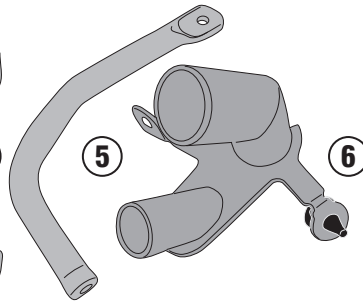

GNB2312T

GNB2313T