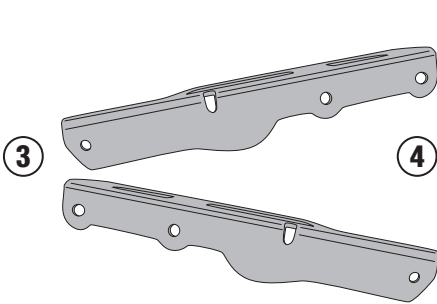

GL5077DXV/GL5077SXV