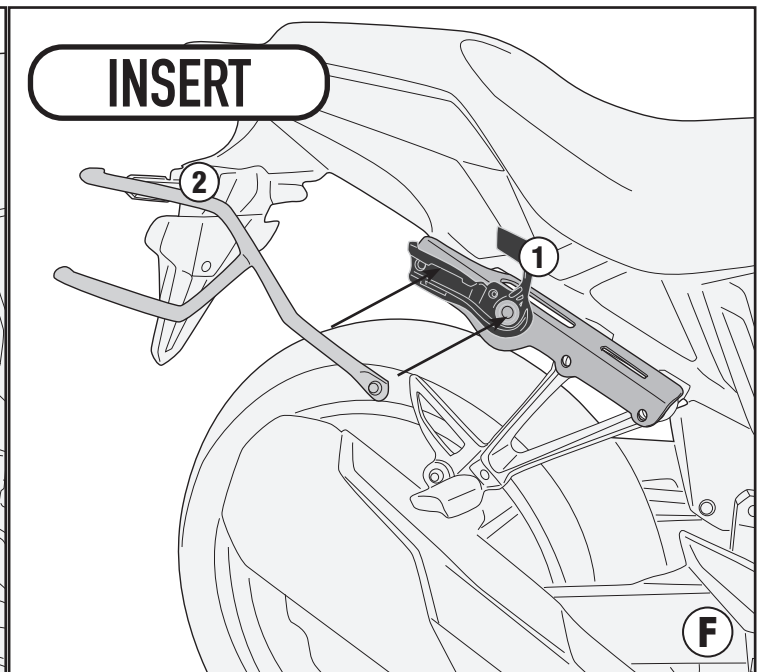

TR1171 - TR1171K

TELAIETTO LATERALE SPECIFICO - SPECIFIC SADDLEBAG TUBULAR HOLDER - SUPPORT TUBULAIRE POUR SACOCHES CAVALIÈRES - SPEZIAL SEITENTRAEGER FUER WEICHTASCHEN - PORTA ALFORJAS TUBULAR LATERAL - SUPORTE LATERAL DE ALFORGES

HONDA CB500X (2019/2022)