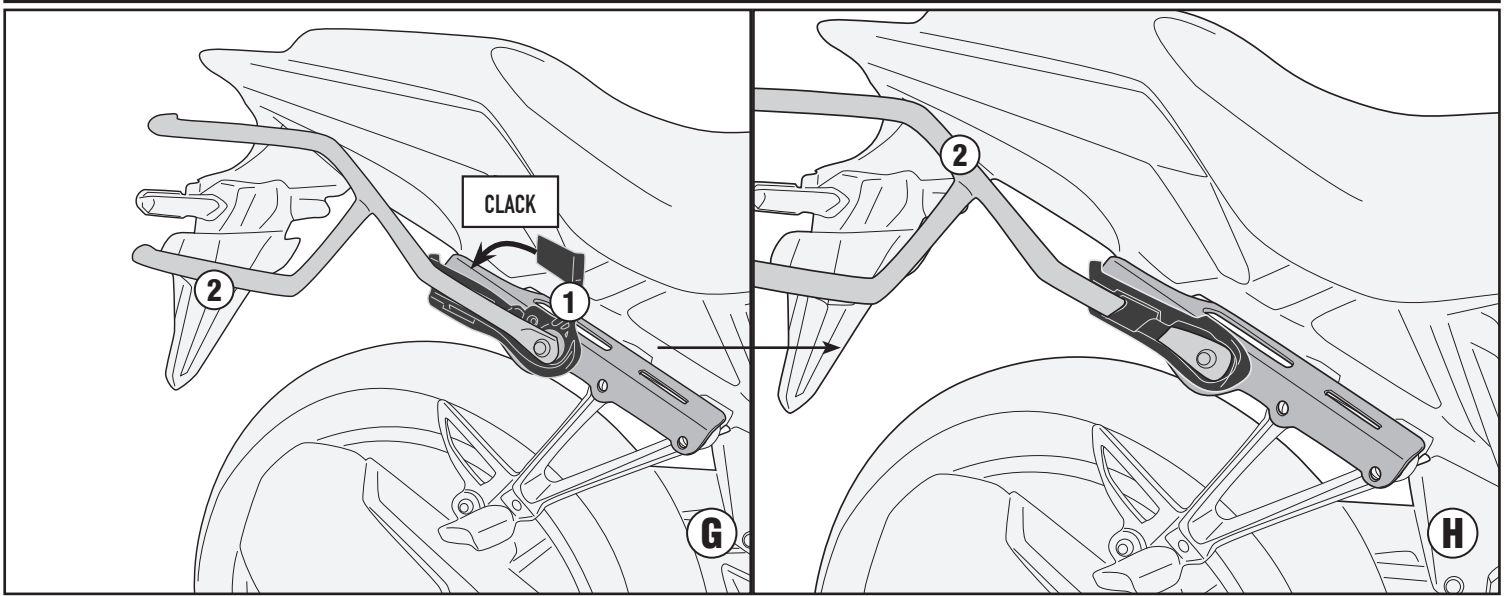

TR1171 - TR1171K

TELAIETTO LATERALE SPECIFICO - SPECIFIC SADDLEBAG TUBULAR HOLDER - SUPPORT TUBULAIRE POUR SACOCHES CAVALIÈRES - SPEZIAL SEITENTRAEGER FUER
WEICHTASCHEN - PORTA ALFORJAS TUBULAR LATERAL - SUPORTE LATERAL DE ALFORGES

HONDA CB500X (2019/2022)