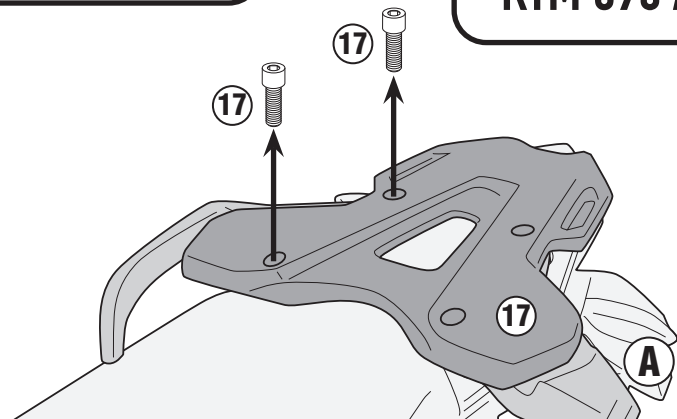

SR9430 - KR9430

PORTAPACCO SPECIFICO - SPECIFIC HOLDER - PORTE-PAQUET SPÉCIFIQUE - SPEZIFISCHER TRÄGER - PORTA-EQUIPAJE ESPECÍFICO - TRANSPORTADOR ESPECÍFICO

KTM 790 ADVENTURE (2019/2020)/KTM 790 ADVENTURE R(2019/2020)

KTM 890 ADVENTURE (2021)/ HUSQVARNA NORDEN 901(2022)

REMOVE

KTM 790 ADVENTURE
KTM 890 ADVENTURE