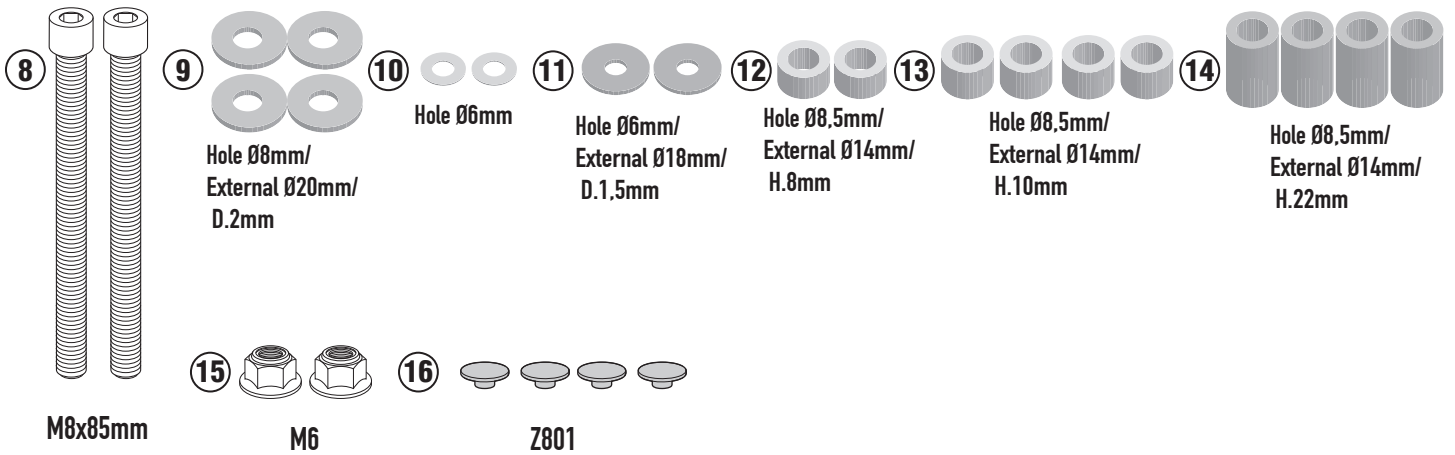

SR9430 - KR9430

PORTAPACCO SPECIFICO - SPECIFIC HOLDER - PORTE-PAQUET SPÉCIFIQUE - SPEZIFISCHER TRÄGER - PORTA-EQUIPAJE ESPECÍFICO - TRANSPORTADOR ESPECÍFICO

KTM 790 ADVENTURE (2019/2020)/KTM 790 ADVENTURE R(2019/2020)

KTM 890 ADVENTURE (2021)/ HUSQVARNA NORDEN 901(2022)

N°	Descrizione	Caratteristiche	Codice	Quantità
1	Supporto - Support - Support Halterung - Soporte - Apoio	-	GL4201DXV GL4201SXV	2(Right;Left)
2	Vite - Screw - Vis - Schraube Tornillo - Parafuso	TCEI M8X75	875TCEI	2
3	Vite - Screw - Vis - Schraube Tornillo - Parafuso	TCEI M8x65	865TCEI	2
4	Vite - Screw - Vis - Schraube Tornillo - Parafuso	TCEI M8x45	845TCEI	2
5	Vite - Screw - Vis - Schraube Tornillo - Parafuso	TCEI M8x35	835TCEI	2
6	Vite - Screw - Vis - Schraube Tornillo - Parafuso	TSP M6x20	620TSP	2
7	Vite - Screw - Vis - Schraube Tornillo - Parafuso	TCEI M6x25	625TCEI	2
8	Vite - Screw - Vis - Schraube Tornillo - Parafuso	TCEI M8x85	885TCEI	2
9	Rondella - Washer - Rondelle Scheibe - Arandela - Arruela	Foro Ø8/Esterno Ø20 Sp.2mm	820RON	4
10	Rondella - Washer - Rondelle Scheibe - Arandela - Arruela	Ø6	6RON	2
11	Rondella - Washer - Rondelle Scheibe - Arandela - Arruela	Foro Ø6/Esterno Ø18 Sp.1,5mm	618RON	2
12	Distanziale - Spacer - Entretoise - Distanzstueck Distanciador - Espaçado	Ø14x8 Foro 8,5mm	C14L8F8,5T	2
13	Distanziale - Spacer - Entretoise - Distanzstueck Distanciador - Espaçado	Ø14x10 Foro 8,5mm	C14L10F8,5T	4
14	Distanziale - Spacer - Entretoise - Distanzstueck Distanciador - Espaçado	Ø14x22 Foro 8,5mm	C14L22F8,5T	4
15	Dado - Bolt - Ecrou Mutter - Tuerca - Porca	Dado Autobloccante Flangiato Alto M6	6DADIAFLN	2
16	Coprivite - Screw Cap - Cache Vis - Stopsschraube Tapa Tornillo - Capa do Parafuso	-	Z801	4
17	Componenti Originali - Original Parts Parties Originales - Original Bauteile Componentes Originales - Componentes Originais	-	-	-
18	Particolari Inclusi Nel Kit Viteria Della Piastra Components Included In The Fitting Kit Of The Plate Pièces Inclues Dans Le Kit De Vis De La Platine Die Einzelnen Teile Sind Bei Montagekit Der Platte Enthalten Despieces Incluidos En El Kit De Anclajes De La Parrilla Explodiu Incluído No Kit As Âncoras Da Grelha	-	-	-

SR9430 - KR9430

PORTAPACCO SPECIFICO - SPECIFIC HOLDER - PORTE-PAQUET SPÉCIFIQUE - SPEZIFISCHER TRÄGER - PORTA-EQUIPAJE ESPECÍFICO - TRANSPORTADOR ESPECÍFICO

KTM 790 ADVENTURE (2019/2020)/KTM 790 ADVENTURE R(2019/2020)

KTM 890 ADVENTURE (2021)/ HUSQVARNA NORDEN 901(2022)