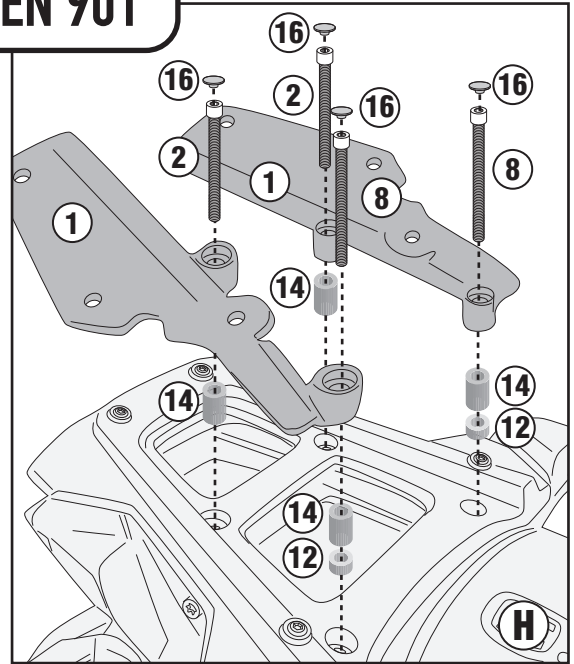

SR9430 - KR9430

PORTAPACCO SPECIFICO - SPECIFIC HOLDER - PORTE-PAQUET SPÉCIFIQUE - SPEZIFISCHER TRÄGER - PORTA-EQUIPAJE ESPECÍFICO - TRANSPORTADOR ESPECÍFICO

KTM 790 ADVENTURE (2019/2020)/KTM 790 ADVENTURE R(2019/2020)

KTM 890 ADVENTURE (2021)/ HUSQVARNA NORDEN 901(2022)

HUSQVARNA NORDEN 901