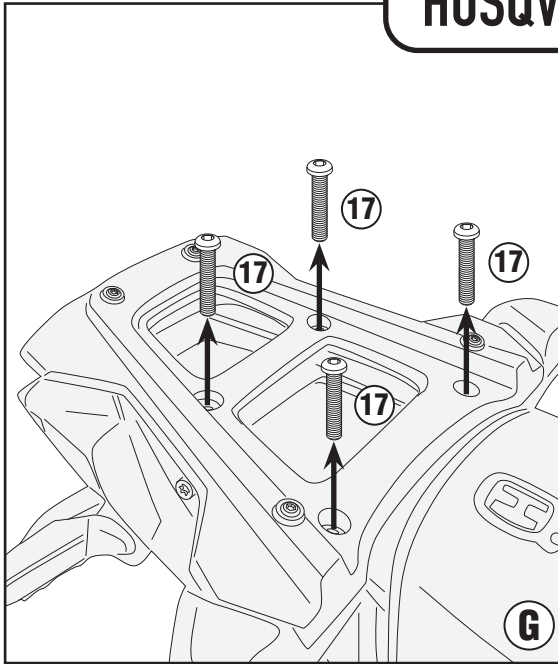

SR9430 - KR9430

PORTAPACCO SPECIFICO - SPECIFIC HOLDER - PORTE-PAQUET SPÉCIFIQUE - SPEZIFISCHER TRÄGER - PORTA-EQUIPAJE ESPECÍFICO - TRANSPORTADOR ESPECÍFICO

KTM 790 ADVENTURE (2019/2020)/KTM 790 ADVENTURE R(2019/2020)

KTM 890 ADVENTURE (2021)/ HUSQVARNA NORDEN 901(2022)

HUSQVARNA NORDEN 901