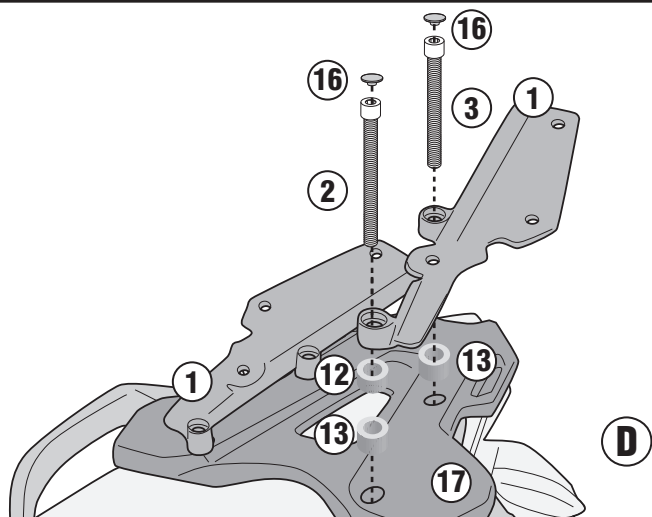

REMOVE

KTM 790 ADVENTURE R