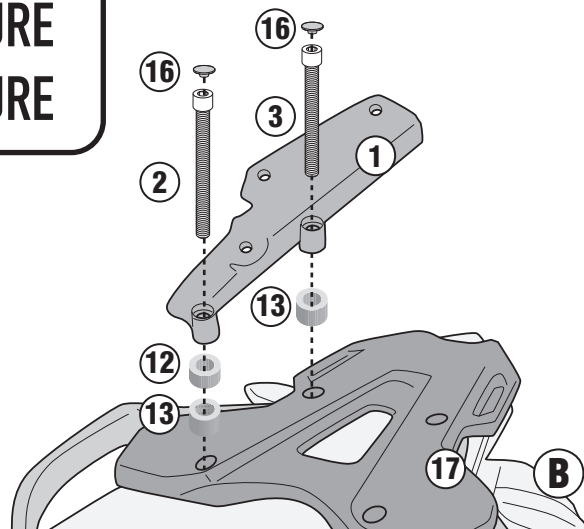

SR9430 - KR9430

PORTAPACCO SPECIFICO - SPECIFIC HOLDER - PORTE-PAQUET SPÉCIFIQUE - SPEZIFISCHER TRÄGER - PORTA-EQUIPAJE ESPECÍFICO - TRANSPORTADOR ESPECÍFICO

KTM 790 ADVENTURE (2019/2020)/KTM 790 ADVENTURE R(2019/2020)

KTM 890 ADVENTURE (2021)/ HUSQVARNA NORDEN 901(2022)

REMOVE

KTM 790 ADVENTURE
KTM 890 ADVENTURE