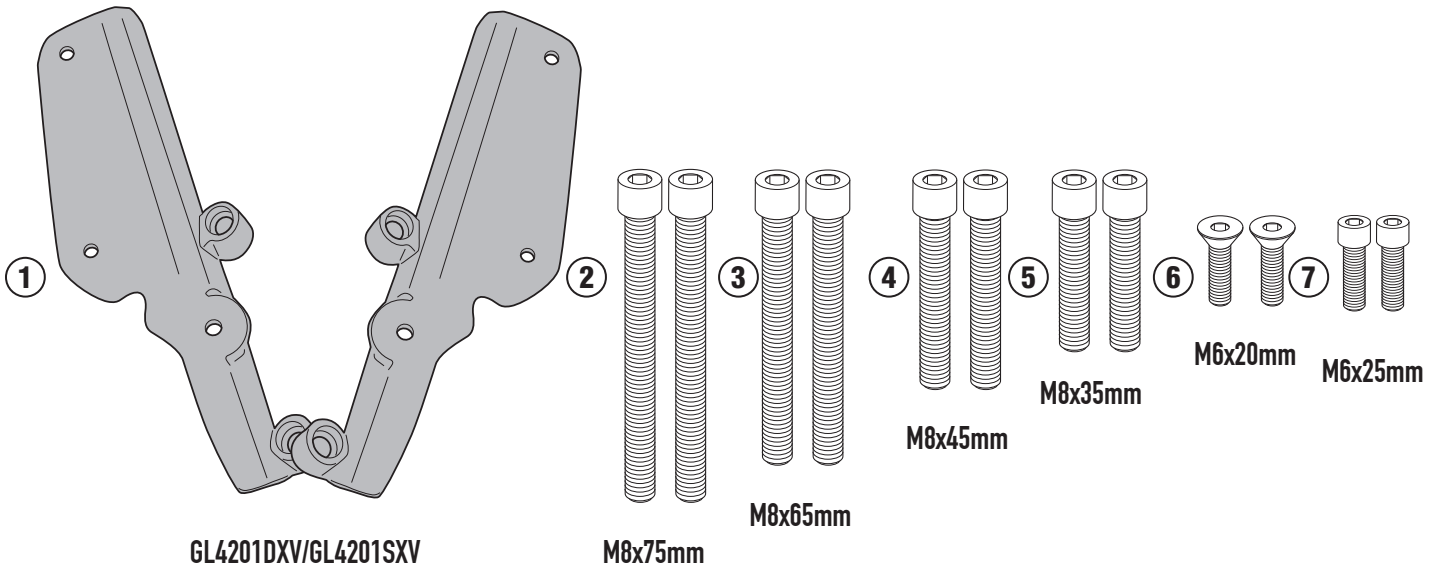

SR9430 - KR9430

PORTAPACCO SPECIFICO - SPECIFIC HOLDER - PORTE-PAQUET SPÉCIFIQUE - SPEZIFISCHER TRÄGER - PORTA-EQUIPAJE ESPECÍFICO - TRANSPORTADOR ESPECÍFICO

KTM 790 ADVENTURE (2019/2020)/KTM 790 ADVENTURE R(2019/2020)

KTM 890 ADVENTURE (2021)/ HUSQVARNA NORDEN 901(2022)

N°	Descrizione	Caratteristiche	Codice	Quantità
1	Supporto - Support - Support Halterung - Soporte - Apoio	-	GL4201DXV GL4201SXV	2(Right;Left)
2	Vite - Screw - Vis - Schraube Tornillo - Parafuso	TCEI M8X75	875TCEI	2
3	Vite - Screw - Vis - Schraube Tornillo - Parafuso	TCEI M8x65	865TCEI	2
4	Vite - Screw - Vis - Schraube Tornillo - Parafuso	TCEI M8x45	845TCEI	2
5	Vite - Screw - Vis - Schraube Tornillo - Parafuso	TCEI M8x35	835TCEI	2
6	Vite - Screw - Vis - Schraube Tornillo - Parafuso	TSP M6x20	620TSP	2
7	Vite - Screw - Vis - Schraube Tornillo - Parafuso	TCEI M6x25	625TCEI	2
8	Vite - Screw - Vis - Schraube Tornillo - Parafuso	TCEI M8x85	885TCEI	2
9	Rondella - Washer - Rondelle Scheibe - Arandela - Arruela	Foro Ø8/Esterno Ø20 Sp.2mm	820RON	4
10	Rondella - Washer - Rondelle Scheibe - Arandela - Arruela	Ø6	6RON	2
11	Rondella - Washer - Rondelle Scheibe - Arandela - Arruela	Foro Ø6/Esterno Ø18 Sp.1,5mm	618RON	2
12	Distanziale - Spacer - Entretoise - Distanzstueck Distanciador - Espaçado	Ø14x8 Foro 8,5mm	C14L8F8,5T	2
13	Distanziale - Spacer - Entretoise - Distanzstueck Distanciador - Espaçado	Ø14x10 Foro 8,5mm	C14L10F8,5T	4
14	Distanziale - Spacer - Entretoise - Distanzstueck Distanciador - Espaçado	Ø14x22 Foro 8,5mm	C14L22F8,5T	4
15	Dado - Bolt - Ecrou Mutter - Tuerca - Porca	Dado Autobloccante Flangiato Alto M6	6DADIAFLN	2
16	Coprivite - Screw Cap - Cache Vis - Stopsschraube Tapa Tornillo - Capa do Parafuso	-	Z801	4
17	Componenti Originali - Original Parts Parties Originales - Original Bauteile Componentes Originales - Componentes Originais	-	-	-
18	Particolari Inclusi Nel Kit Viteria Della Piastra Components Included In The Fitting Kit Of The Plate Pièces Inclues Dans Le Kit De Vis De La Platine Die Einzelnen Teile Sind Bei Montagekit Der Platte Enthalten Despieces Incluidos En El Kit De Anclajes De La Parrilla Explodiu Incluído No Kit As Âncoras Da Grelha	-	-	-

SR9430 - KR9430

PORTAPACCO SPECIFICO - SPECIFIC HOLDER - PORTE-PAQUET SPÉCIFIQUE - SPEZIFISCHER TRÄGER - PORTA-EQUIPAJE ESPECÍFICO - TRANSPORTADOR ESPECÍFICO

KTM 790 ADVENTURE (2019/2020)/KTM 790 ADVENTURE R(2019/2020)

KTM 890 ADVENTURE (2021)/ HUSQVARNA NORDEN 901(2022)