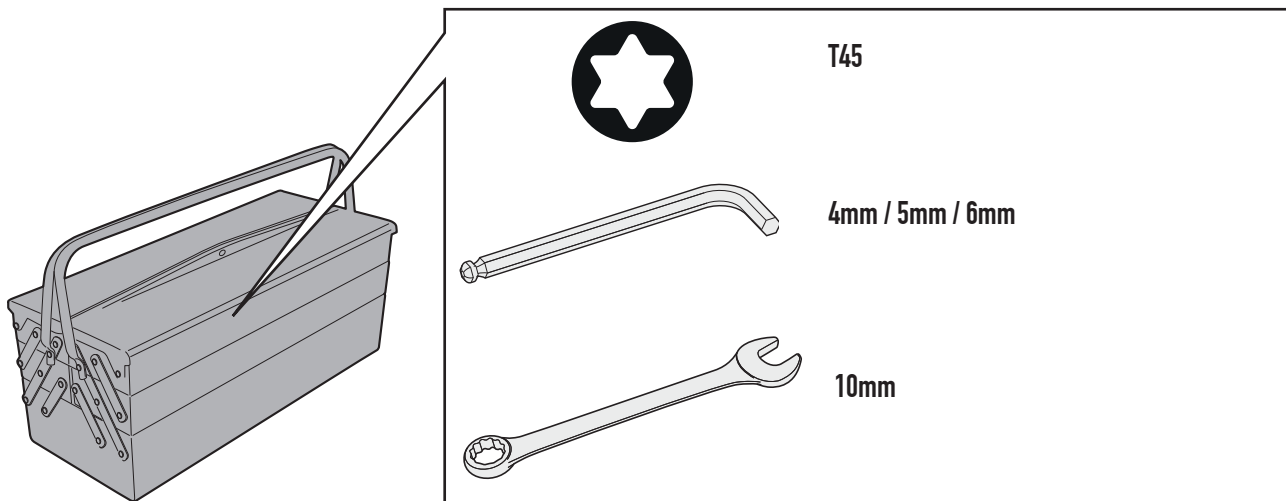

SR9430 - KR9430

PORTAPACCO SPECIFICO - SPECIFIC HOLDER - PORTE-PAQUET SPÉCIFIQUE - SPEZIFISCHER TRÄGER - PORTA-EQUIPAJE ESPECÍFICO - TRANSPORTADOR ESPECÍFICO

KTM 790 ADVENTURE (2019/2020)/KTM 790 ADVENTURE R(2019/2020)

KTM 890 ADVENTURE (2021)/ HUSQVARNA NORDEN 901(2022)

N°	Descrizione	Caratteristiche	Codice	Quantità
1	Supporto - Support - Support Halterung - Soporte - Apoio	-	GL4201DXV GL4201SXV	2(Right;Left)
2	Vite - Screw - Vis - Schraube Tornillo - Parafuso	TCEI M8X75	875TCEI	2
3	Vite - Screw - Vis - Schraube Tornillo - Parafuso	TCEI M8x65	865TCEI	2
4	Vite - Screw - Vis - Schraube Tornillo - Parafuso	TCEI M8x45	845TCEI	2
5	Vite - Screw - Vis - Schraube Tornillo - Parafuso	TCEI M8x35	835TCEI	2
6	Vite - Screw - Vis - Schraube Tornillo - Parafuso	TSP M6x20	620TSP	2
7	Vite - Screw - Vis - Schraube Tornillo - Parafuso	TCEI M6x25	625TCEI	2
8	Vite - Screw - Vis - Schraube Tornillo - Parafuso	TCEI M8x85	885TCEI	2
9	Rondella - Washer - Rondelle Scheibe - Arandela - Arruela	Foro Ø8/Esterno Ø20 Sp.2mm	820RON	4
10	Rondella - Washer - Rondelle Scheibe - Arandela - Arruela	Ø6	6RON	2
11	Rondella - Washer - Rondelle Scheibe - Arandela - Arruela	Foro Ø6/Esterno Ø18 Sp.1,5mm	618RON	2
12	Distanziale - Spacer - Entretoise - Distanzstueck Distanciador - Espaçado	Ø14x8 Foro 8,5mm	C14L8F8,5T	2
13	Distanziale - Spacer - Entretoise - Distanzstueck Distanciador - Espaçado	Ø14x10 Foro 8,5mm	C14L10F8,5T	4
14	Distanziale - Spacer - Entretoise - Distanzstueck Distanciador - Espaçado	Ø14x22 Foro 8,5mm	C14L22F8,5T	4
15	Dado - Bolt - Ecrou Mutter - Tuerca - Porca	Dado Autobloccante Flangiato Alto M6	6DADIAFLN	2
16	Coprivite - Screw Cap - Cache Vis - Stopsschraube Tapa Tornillo - Capa do Parafuso	-	Z801	4
17	Componenti Originali - Original Parts Parties Originales - Original Bauteile Componentes Originales - Componentes Originais	-	-	-
18	Particolari Inclusi Nel Kit Viteria Della Piastra Components Included In The Fitting Kit Of The Plate Pièces Inclues Dans Le Kit De Vis De La Platine Die Einzelnen Teile Sind Bei Montagekit Der Platte Enthalten Despieces Incluidos En El Kit De Anclajes De La Parrilla Explodiu Incluído No Kit As Âncoras Da Grelha	-	-	-

SR9430 - KR9430

PORTAPACCO SPECIFICO - SPECIFIC HOLDER - PORTE-PAQUET SPÉCIFIQUE - SPEZIFISCHER TRÄGER - PORTA-EQUIPAJE ESPECÍFICO - TRANSPORTADOR ESPECÍFICO

KTM 790 ADVENTURE (2019/2020)/KTM 790 ADVENTURE R(2019/2020)

KTM 890 ADVENTURE (2021)/ HUSQVARNA NORDEN 901(2022)