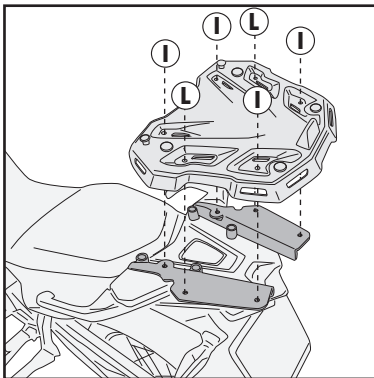

SR9430 - KR9430

PORTAPACCO SPECIFICO - SPECIFIC HOLDER - PORTE-PAQUET SPÉCIFIQUE - SPEZIFISCHER TRÄGER - PORTA-EQUIPAJE ESPECÍFICO - TRANSPORTADOR ESPECÍFICO

KTM 790 ADVENTURE (2019/2020)/KTM 790 ADVENTURE R(2019/2020)

KTM 890 ADVENTURE (2021)/ HUSQVARNA NORDEN 901(2022)

HUSQVARNA NORDEN 901

M9 PLATE

M8 PLATE

M5/M5M/M6M PLATE