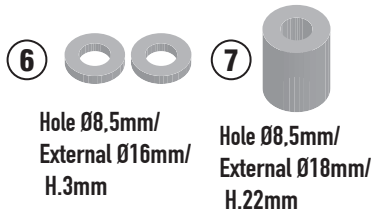

SR9400 - KR9400

MONORACK SPECIFICO - SPECIFIC MONORACK - MONORACK SPECIFIQUE - SPEZIFISCHES MONORACK - MONORACK ESPECÍFICO - MONORACK ESPECÍFICA

SUNRA ROBO-S (2021)

ISTRUZIONI DI MONTAGGIO - MOUNTING INSTRUCTIONS
INSTRUCTIONS DE MONTAGE - BAUANLEITUNG
INSTRUCCIONES DE MONTAJE - INSTRUÇÕES DE MONTAGEM