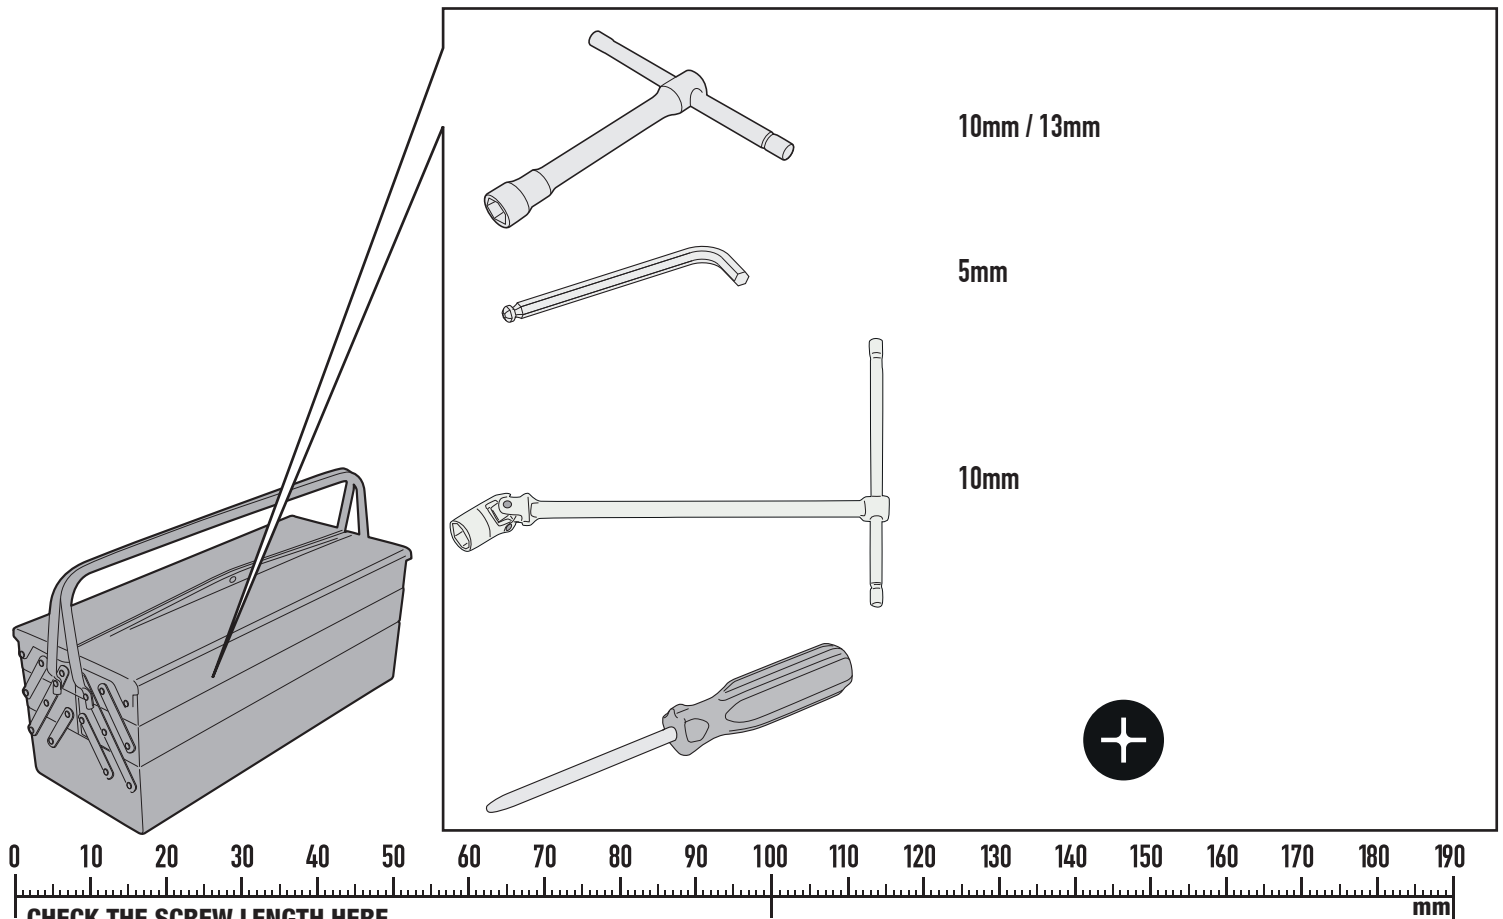

SR9400 - KR9400

MONORACK SPECIFICO - SPECIFIC MONORACK - MONORACK SPECIFIQUE - SPEZIFISCHES MONORACK - MONORACK ESPECÍFICO - MONORACK ESPECÍFICA

SUNRA ROBO-S (2021)

ISTRUZIONI DI MONTAGGIO - MOUNTING INSTRUCTIONS
INSTRUCTIONS DE MONTAGE - BAUANLEITUNG
INSTRUCCIONES DE MONTAJE - INSTRUÇÕES DE MONTAGEM