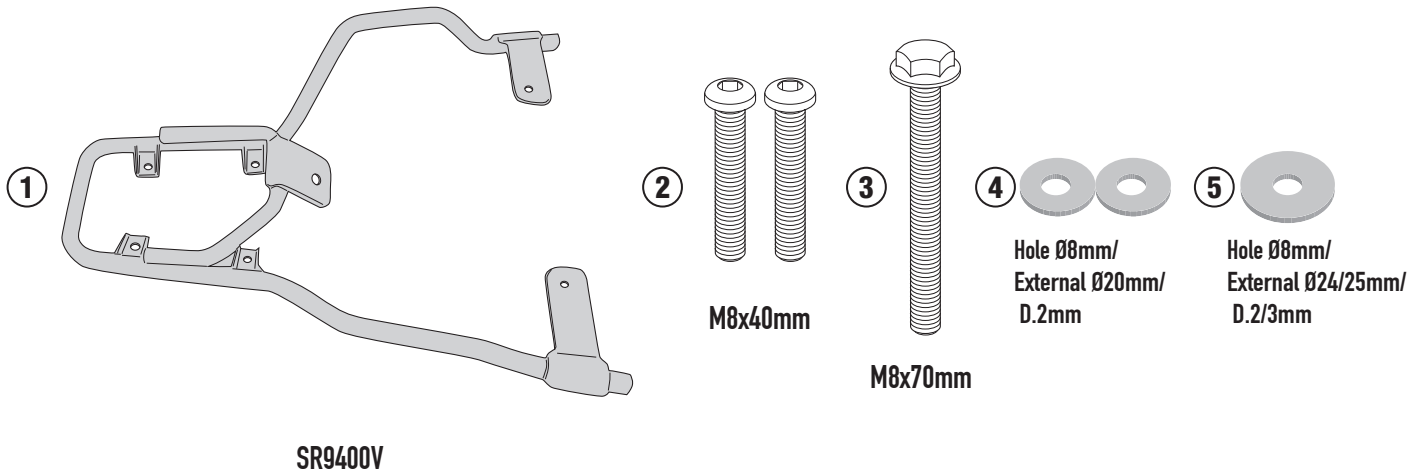

SR9400 - KR9400

MONORACK SPECIFICO - SPECIFIC MONORACK - MONORACK SPECIFIQUE - SPEZIFISCHES MONORACK - MONORACK ESPECÍFICO - MONORACK ESPECÍFICA

SUNRA ROBO-S (2021)

ISTRUZIONI DI MONTAGGIO - MOUNTING INSTRUCTIONS
INSTRUCTIONS DE MONTAGE - BAUANLEITUNG
INSTRUCCIONES DE MONTAJE - INSTRUÇÕES DE MONTAGEM