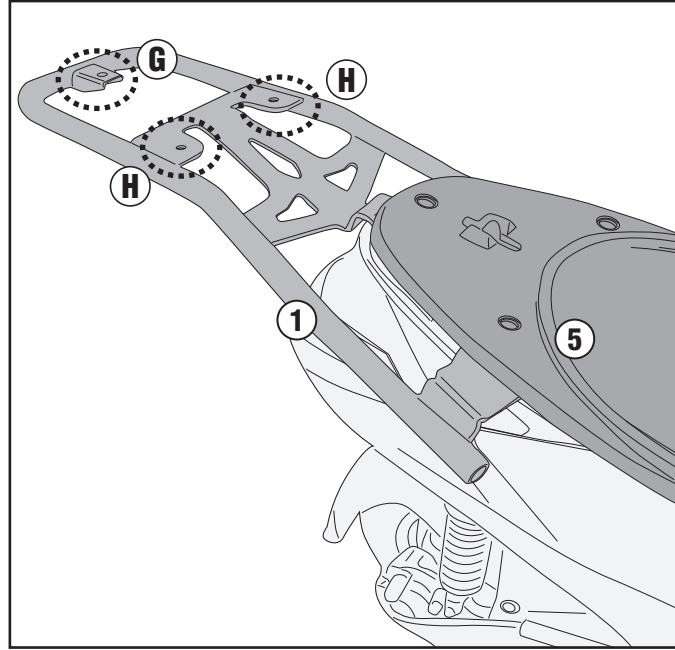

MONORACK SPECIFICO - SPECIFIC MONORACK - MONORACK SPECIFIQUE - SPEZIFISCHES MONORACK - MONORACK ESPECÍFICO - MONORACK ESPECÍFICA

PIAGGIO PIAGGIO 1 (2021)

SR5618 - KR5618

MONORACK SPECIFICO - SPECIFIC MONORACK - MONORACK SPECIFIQUE - SPEZIFISCHES MONORACK - MONORACK ESPECÍFICO - MONORACK ESPECÍFICA

PIAGGIO PIAGGIO 1 (2021)

UNIVERSAL MONOLOCK PLATE (SPARE PART Z113C2)

ISTRUZIONI DI MONTAGGIO - MOUNTING INSTRUCTIONS
INSTRUCTIONS DE MONTAGE - BAUANLEITUNG
INSTRUCCIONES DE MONTAJE - INSTRUCCIONES DE MONTAJE