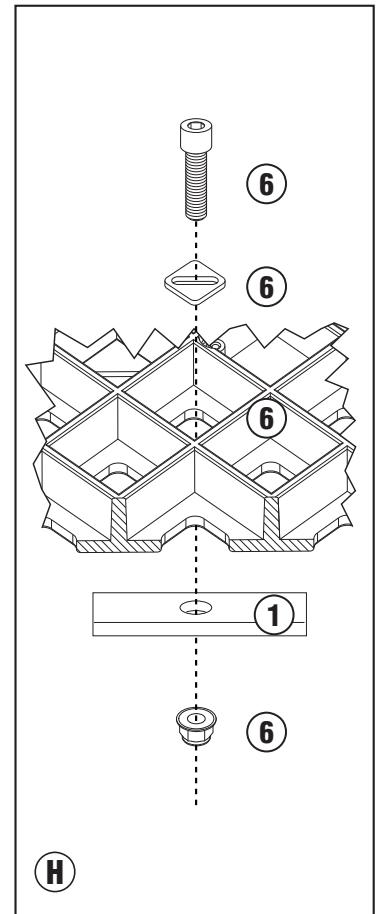

PIAGGIO PIAGGIO 1 (2021)

UNIVERSAL MONOLOCK PLATE (SPARE PART Z113C2)

ISTRUZIONI DI MONTAGGIO - MOUNTING INSTRUCTIONS
INSTRUCTIONS DE MONTAGE - BAUANLEITUNG
INSTRUCCIONES DE MONTAJE - INSTRUCCIONES DE MONTAJE