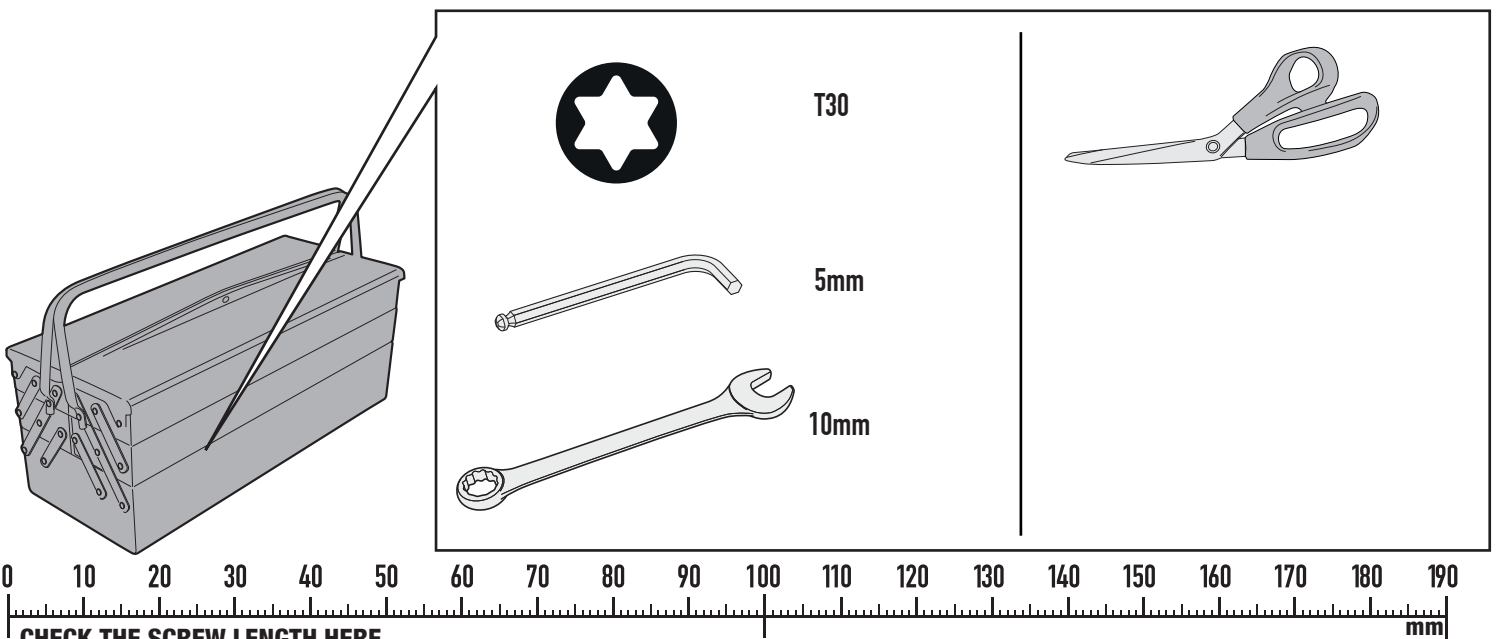

SR5618 – KR5618

MONORACK SPECIFICO – SPECIFIC MONORACK – MONORACK SPECIFIQUE – SPEZIFISCHES MONORACK – MONORACK ESPECÍFICO – MONORACK ESPECÍFICA

PIAGGIO PIAGGIO 1 (2021)

N°	Descrizione/Description	Caratteristiche/Features	Codice/Code	Quantità/Quantity
1	Supporto - Support - Support Halteung - Soporte - Apoio	-	GNB2856V	1
2	Distanziale - Spacer Entretoise - Distanzstueck Distanciador - Espaçador	Ø12x2,5 Foro 8,5mm	C12L2,5F8,5T	3
3	Distanziale - Spacer Entretoise - Distanzstueck Distanciador - Espaçador	Ø10x3 Foro 6,5mm	C10L3F6,5T	1
4	Mousse Protettiva - Protective Rubber Pads Mousse De Protection - Schutzgummi Espuma Adhesiva Protectora	15x5x135mm	MOUSSE4	1
5	Componenti Originali - Original Parts Parties Originales - Original Bauteile Componentes Originales - Componentes Originais	-	-	-
6	Particolari Inclusi Nel Kit Viteria Della Piastra Components Included In The Fitting Kit Of The Plate Pièces Inclues Dans Le Kit De Vis De La Platine Die Einzelnen Teile Sind Bei Montagekit Der Platte Enthalten Despieces Incluidos En El Kit De Anclajes De La Parrilla Explodiu Incluído No Kit As Âncoras Da Grelha	-	-	-

SR5618 - KR5618

MONORACK SPECIFICO - SPECIFIC MONORACK - MONORACK SPECIFIQUE - SPEZIFISCHES MONORACK - MONORACK ESPECÍFICO - MONORACK ESPECÍFICA

PIAGGIO PIAGGIO 1 (2021)