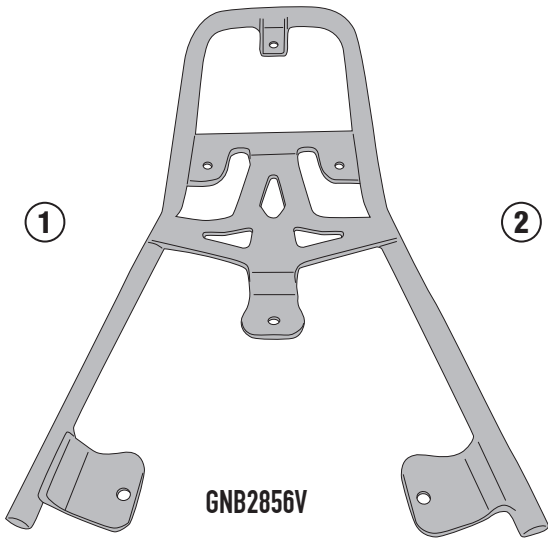

SR5618 – KR5618

MONORACK SPECIFICO – SPECIFIC MONORACK – MONORACK SPECIFIQUE – SPEZIFISCHES MONORACK – MONORACK ESPECÍFICO – MONORACK ESPECÍFICA

PIAGGIO PIAGGIO 1 (2021)

N°	Descrizione/Description	Caratteristiche/Features	Codice/Code	Quantità/Quantity
1	Supporto - Support - Support Halteung - Soporte - Apoio	-	GNB2856V	1
2	Distanziale - Spacer Entretoise - Distanzstueck Distanciador - Espaçador	Ø12x2,5 Foro 8,5mm	C12L2,5F8,5T	3
3	Distanziale - Spacer Entretoise - Distanzstueck Distanciador - Espaçador	Ø10x3 Foro 6,5mm	C10L3F6,5T	1
4	Mousse Protettiva - Protective Rubber Pads Mousse De Protection - Schutzgummi Espuma Adhesiva Protectora	15x5x135mm	MOUSSE4	1
5	Componenti Originali - Original Parts Parties Originales - Original Bauteile Componentes Originales - Componentes Originais	-	-	-
6	Particolari Inclusi Nel Kit Viteria Della Piastra Components Included In The Fitting Kit Of The Plate Pièces Inclues Dans Le Kit De Vis De La Platine Die Einzelnen Teile Sind Bei Montagekit Der Platte Enthalten Despieces Incluidos En El Kit De Anclajes De La Parrilla Explodiu Incluído No Kit As Âncoras Da Grelha	-	-	-

SR5618 - KR5618

MONORACK SPECIFICO - SPECIFIC MONORACK - MONORACK SPECIFIQUE - SPEZIFISCHES MONORACK - MONORACK ESPECÍFICO - MONORACK ESPECÍFICA

PIAGGIO PIAGGIO 1 (2021)

SR5618 - KR5618

MONORACK SPECIFICO - SPECIFIC MONORACK - MONORACK SPECIFIQUE - SPEZIFISCHES MONORACK - MONORACK ESPECÍFICO - MONORACK ESPECÍFICA

PIAGGIO PIAGGIO 1 (2021)

SR5618 - KR5618

MONORACK SPECIFICO - SPECIFIC MONORACK - MONORACK SPECIFIQUE - SPEZIFISCHES MONORACK - MONORACK ESPECÍFICO - MONORACK ESPECÍFICA

PIAGGIO PIAGGIO 1 (2021)

SR5618 - KR5618

PIAGGIO PIAGGIO 1 (2021)

UNIVERSAL MONOLOCK PLATE (SPARE PART Z113C2)

ISTRUZIONI DI MONTAGGIO - MOUNTING INSTRUCTIONS
INSTRUCTIONS DE MONTAGE - BAUANLEITUNG
INSTRUCCIONES DE MONTAJE - INSTRUCCIONES DE MONTAJE