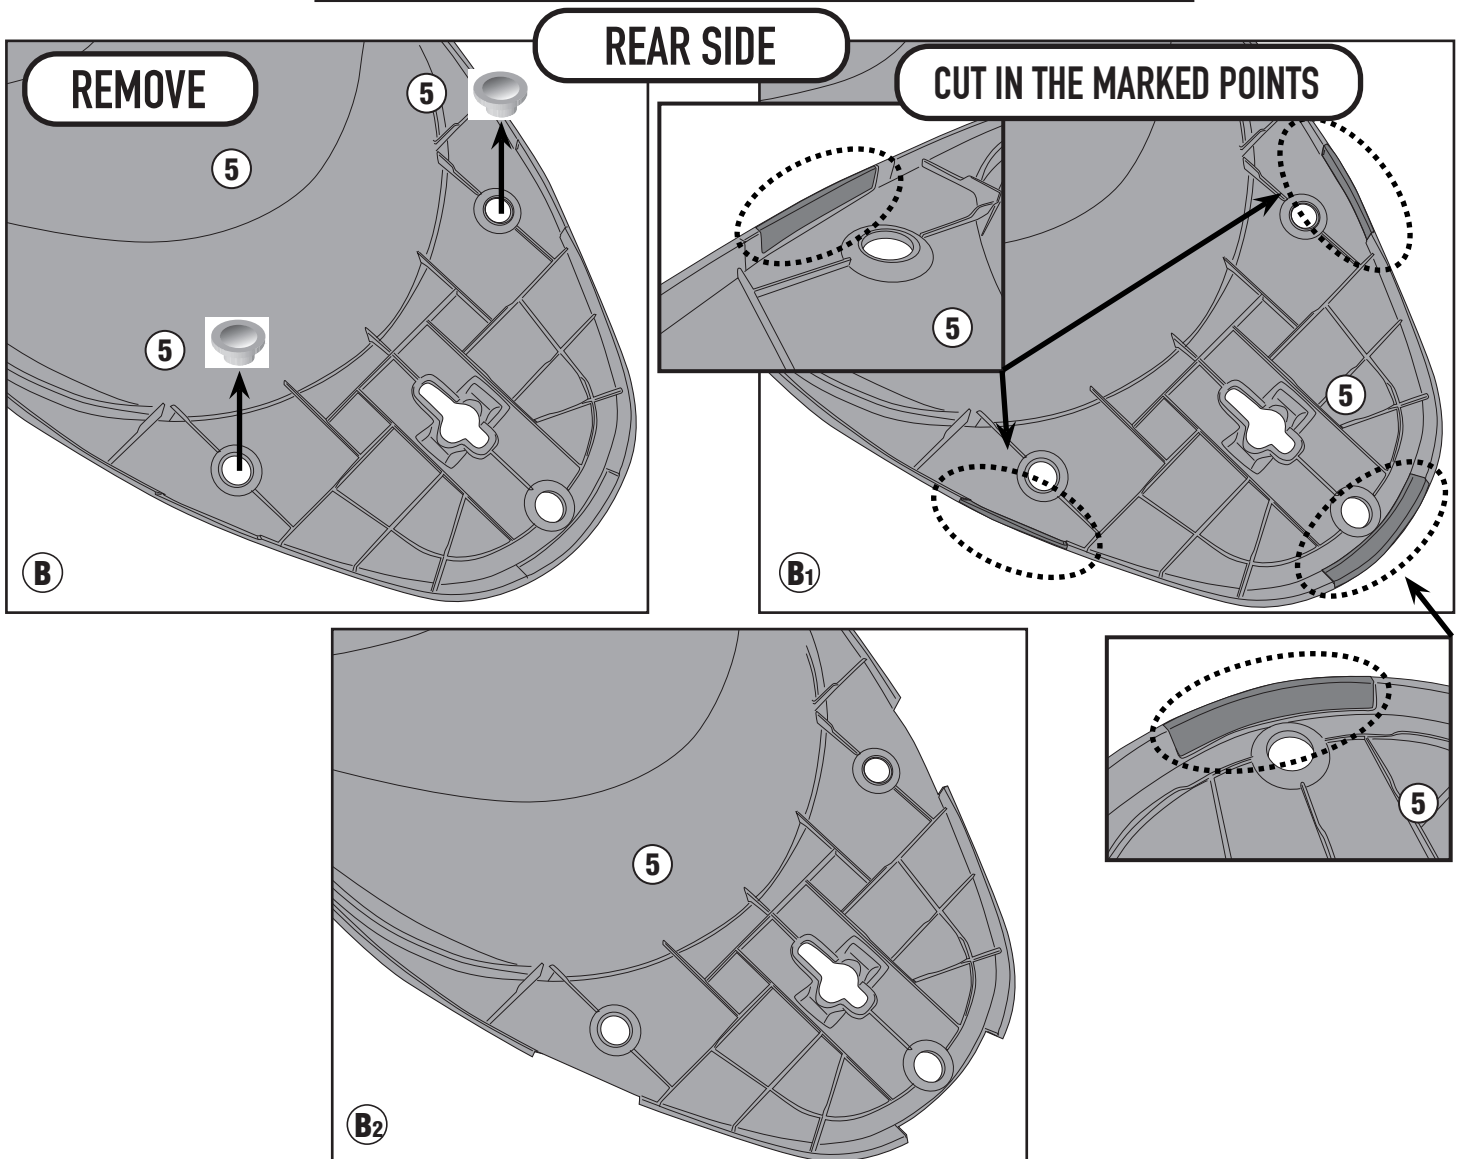

SR5618 – KR5618

MONORACK SPECIFICO – SPECIFIC MONORACK – MONORACK SPECIFIQUE – SPEZIFISCHES MONORACK – MONORACK ESPECÍFICO – MONORACK ESPECÍFICA

PIAGGIO PIAGGIO 1 (2021)

N°	Descrizione/Description	Caratteristiche/Features	Codice/Code	Quantità/Quantity
1	Supporto - Support - Support Halteung - Soporte - Apoio	-	GNB2856V	1
2	Distanziale - Spacer Entretoise - Distanzstueck Distanciador - Espaçador	Ø12x2,5 Foro 8,5mm	C12L2,5F8,5T	3
3	Distanziale - Spacer Entretoise - Distanzstueck Distanciador - Espaçador	Ø10x3 Foro 6,5mm	C10L3F6,5T	1
4	Mousse Protettiva - Protective Rubber Pads Mousse De Protection - Schutzgummi Espuma Adhesiva Protectora	15x5x135mm	MOUSSE4	1
5	Componenti Originali - Original Parts Parties Originales - Original Bauteile Componentes Originales - Componentes Originais	-	-	-
6	Particolari Inclusi Nel Kit Viteria Della Piastra Components Included In The Fitting Kit Of The Plate Pièces Inclues Dans Le Kit De Vis De La Platine Die Einzelnen Teile Sind Bei Montagekit Der Platte Enthalten Despieces Incluidos En El Kit De Anclajes De La Parrilla Explodiu Incluído No Kit As Âncoras Da Grelha	-	-	-

SR5618 - KR5618

MONORACK SPECIFICO - SPECIFIC MONORACK - MONORACK SPECIFIQUE - SPEZIFISCHES MONORACK - MONORACK ESPECÍFICO - MONORACK ESPECÍFICA

PIAGGIO PIAGGIO 1 (2021)

SR5618 - KR5618

MONORACK SPECIFICO - SPECIFIC MONORACK - MONORACK SPECIFIQUE - SPEZIFISCHES MONORACK - MONORACK ESPECÍFICO - MONORACK ESPECÍFICA

PIAGGIO PIAGGIO 1 (2021)

SR5618 - KR5618

MONORACK SPECIFICO - SPECIFIC MONORACK - MONORACK SPECIFIQUE - SPEZIFISCHES MONORACK - MONORACK ESPECÍFICO - MONORACK ESPECÍFICA

PIAGGIO PIAGGIO 1 (2021)

SR5618 - KR5618