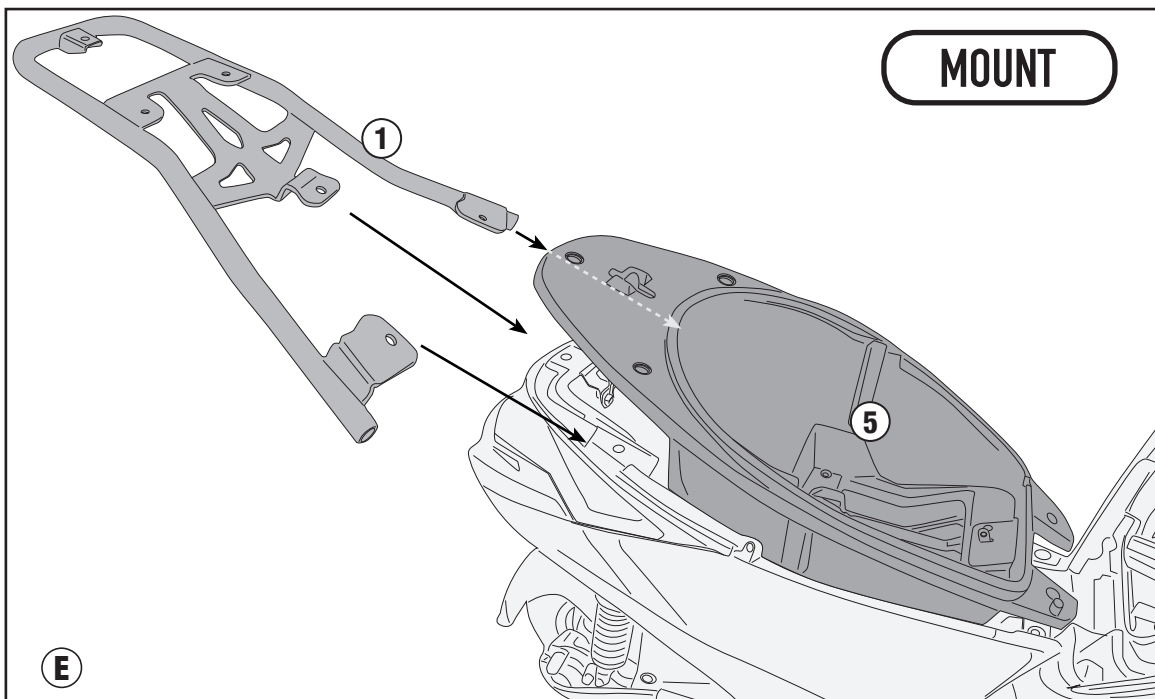

SR5618 - KR5618

MONORACK SPECIFICO - SPECIFIC MONORACK - MONORACK SPECIFIQUE - SPEZIFISCHES MONORACK - MONORACK ESPECÍFICO - MONORACK ESPECÍFICA

PIAGGIO PIAGGIO 1 (2021)