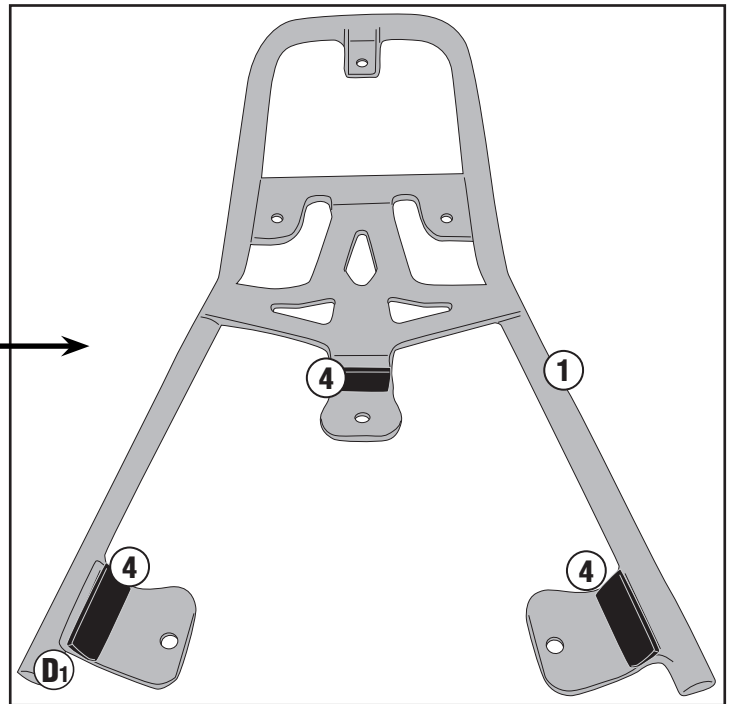

SR5618 – KR5618

MONORACK SPECIFICO – SPECIFIC MONORACK – MONORACK SPECIFIQUE – SPEZIFISCHES MONORACK – MONORACK ESPECÍFICO – MONORACK ESPECÍFICA

PIAGGIO PIAGGIO 1 (2021)

N°	Descrizione/Description	Caratteristiche/Features	Codice/Code	Quantità/Quantity
1	Supporto - Support - Support Halteung - Soporte - Apoio	-	GNB2856V	1
2	Distanziale - Spacer Entretoise - Distanzstueck Distanciador - Espaçador	Ø12x2,5 Foro 8,5mm	C12L2,5F8,5T	3
3	Distanziale - Spacer Entretoise - Distanzstueck Distanciador - Espaçador	Ø10x3 Foro 6,5mm	C10L3F6,5T	1
4	Mousse Protettiva - Protective Rubber Pads Mousse De Protection - Schutzgummi Espuma Adhesiva Protectora	15x5x135mm	MOUSSE4	1
5	Componenti Originali - Original Parts Parties Originales - Original Bauteile Componentes Originales - Componentes Originais	-	-	-
6	Particolari Inclusi Nel Kit Viteria Della Piastra Components Included In The Fitting Kit Of The Plate Pièces Inclues Dans Le Kit De Vis De La Platine Die Einzelnen Teile Sind Bei Montagekit Der Platte Enthalten Despieces Incluidos En El Kit De Anclajes De La Parrilla Explodiu Incluído No Kit As Âncoras Da Grelha	-	-	-

SR5618 - KR5618

MONORACK SPECIFICO - SPECIFIC MONORACK - MONORACK SPECIFIQUE - SPEZIFISCHES MONORACK - MONORACK ESPECÍFICO - MONORACK ESPECÍFICA

PIAGGIO PIAGGIO 1 (2021)

SR5618 - KR5618

MONORACK SPECIFICO - SPECIFIC MONORACK - MONORACK SPECIFIQUE - SPEZIFISCHES MONORACK - MONORACK ESPECÍFICO - MONORACK ESPECÍFICA

PIAGGIO PIAGGIO 1 (2021)

SR5618 - KR5618

MONORACK SPECIFICO - SPECIFIC MONORACK - MONORACK SPECIFIQUE - SPEZIFISCHES MONORACK - MONORACK ESPECÍFICO - MONORACK ESPECÍFICA

PIAGGIO PIAGGIO 1 (2021)

SR5618 - KR5618

PIAGGIO PIAGGIO 1 (2021)

UNIVERSAL MONOLOCK PLATE (SPARE PART Z113C2)

ISTRUZIONI DI MONTAGGIO - MOUNTING INSTRUCTIONS
INSTRUCTIONS DE MONTAGE - BAUANLEITUNG
INSTRUCCIONES DE MONTAJE - INSTRUCCIONES DE MONTAJE