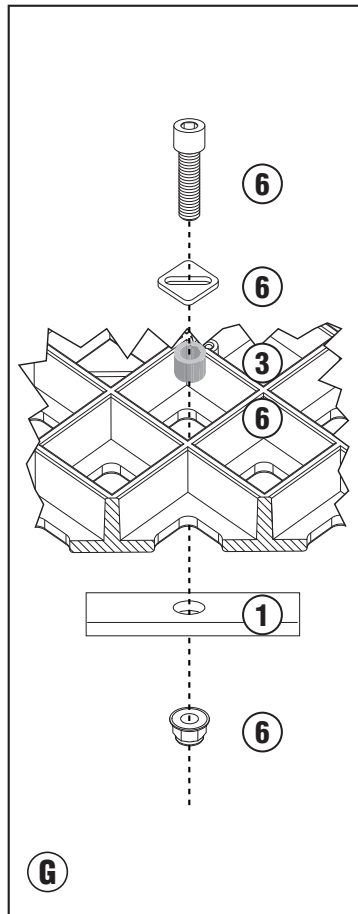

PIAGGIO PIAGGIO 1 (2021)

UNIVERSAL MONOLOCK PLATE (SPARE PART Z113C2)

ISTRUZIONI DI MONTAGGIO - MOUNTING INSTRUCTIONS
INSTRUCTIONS DE MONTAGE - BAUANLEITUNG
INSTRUCCIONES DE MONTAJE - INSTRUCCIONES DE MONTAJE