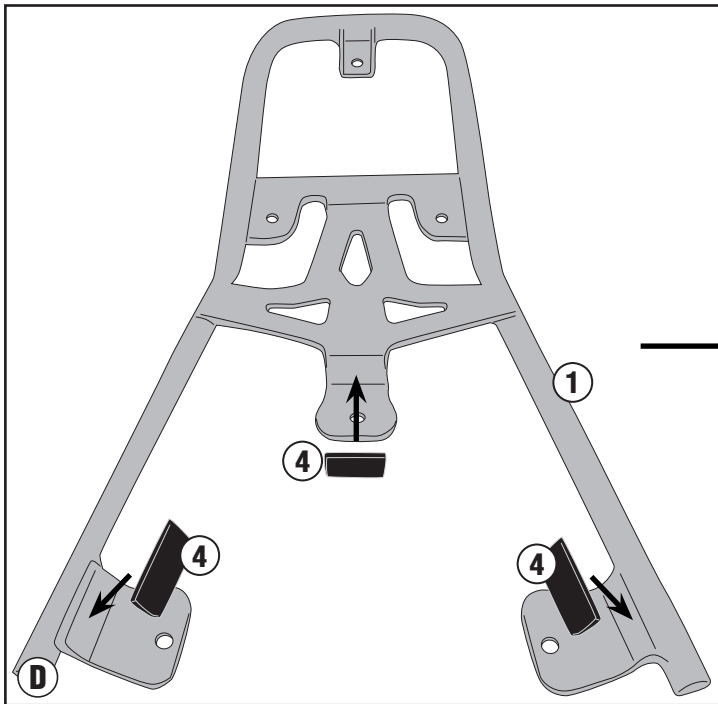

SR5618 – KR5618

MONORACK SPECIFICO – SPECIFIC MONORACK – MONORACK SPECIFIQUE – SPEZIFISCHES MONORACK – MONORACK ESPECÍFICO – MONORACK ESPECÍFICA

PIAGGIO PIAGGIO 1 (2021)

N°	Descrizione/Description	Caratteristiche/Features	Codice/Code	Quantità/Quantity
1	Supporto - Support - Support Halteung - Soporte - Apoio	-	GNB2856V	1
2	Distanziale - Spacer Entretoise - Distanzstueck Distanciador - Espaçador	Ø12x2,5 Foro 8,5mm	C12L2,5F8,5T	3
3	Distanziale - Spacer Entretoise - Distanzstueck Distanciador - Espaçador	Ø10x3 Foro 6,5mm	C10L3F6,5T	1
4	Mousse Protettiva - Protective Rubber Pads Mousse De Protection - Schutzgummi Espuma Adhesiva Protectora	15x5x135mm	MOUSSE4	1
5	Componenti Originali - Original Parts Parties Originales - Original Bauteile Componentes Originales - Componentes Originais	-	-	-
6	Particolari Inclusi Nel Kit Viteria Della Piastra Components Included In The Fitting Kit Of The Plate Pièces Inclues Dans Le Kit De Vis De La Platine Die Einzelnen Teile Sind Bei Montagekit Der Platte Enthalten Despieces Incluidos En El Kit De Anclajes De La Parrilla Explodiu Incluído No Kit As Âncoras Da Grelha	-	-	-

SR5618 - KR5618

MONORACK SPECIFICO - SPECIFIC MONORACK - MONORACK SPECIFIQUE - SPEZIFISCHES MONORACK - MONORACK ESPECÍFICO - MONORACK ESPECÍFICA

PIAGGIO PIAGGIO 1 (2021)

SR5618 - KR5618

MONORACK SPECIFICO - SPECIFIC MONORACK - MONORACK SPECIFIQUE - SPEZIFISCHES MONORACK - MONORACK ESPECÍFICO - MONORACK ESPECÍFICA

PIAGGIO PIAGGIO 1 (2021)

SR5618 - KR5618

MONORACK SPECIFICO - SPECIFIC MONORACK - MONORACK SPECIFIQUE - SPEZIFISCHES MONORACK - MONORACK ESPECÍFICO - MONORACK ESPECÍFICA

PIAGGIO PIAGGIO 1 (2021)

SR5618 - KR5618

PIAGGIO PIAGGIO 1 (2021)

UNIVERSAL MONOLOCK PLATE (SPARE PART Z113C2)

ISTRUZIONI DI MONTAGGIO - MOUNTING INSTRUCTIONS
INSTRUCTIONS DE MONTAGE - BAUANLEITUNG
INSTRUCCIONES DE MONTAJE - INSTRUCCIONES DE MONTAJE