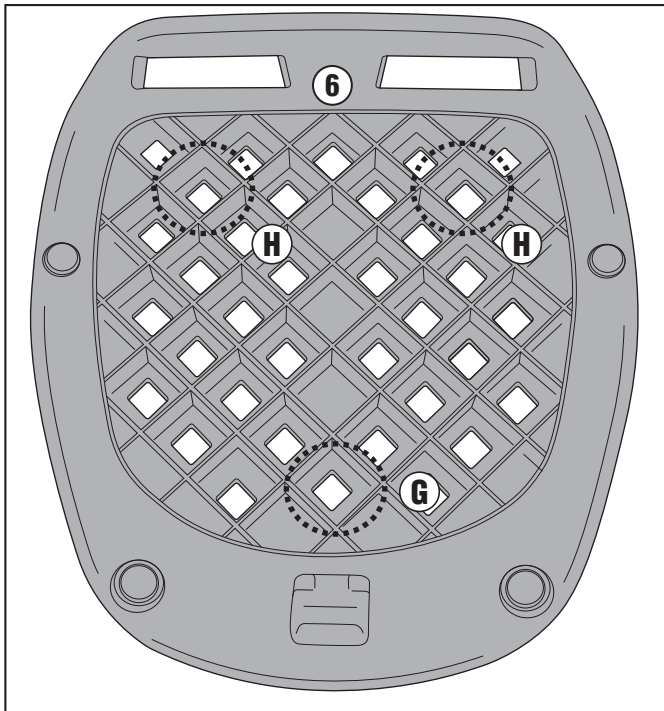

MONORACK SPECIFICO - SPECIFIC MONORACK - MONORACK SPECIFIQUE - SPEZIFISCHES MONORACK - MONORACK ESPECÍFICO - MONORACK ESPECÍFICA

PIAGGIO PIAGGIO 1 (2021)

SR5618 - KR5618

MONORACK SPECIFICO - SPECIFIC MONORACK - MONORACK SPECIFIQUE - SPEZIFISCHES MONORACK - MONORACK ESPECÍFICO - MONORACK ESPECÍFICA

PIAGGIO PIAGGIO 1 (2021)

UNIVERSAL MONOLOCK PLATE (SPARE PART Z113C2)

ISTRUZIONI DI MONTAGGIO - MOUNTING INSTRUCTIONS
INSTRUCTIONS DE MONTAGE - BAUANLEITUNG
INSTRUCCIONES DE MONTAJE - INSTRUCCIONES DE MONTAJE