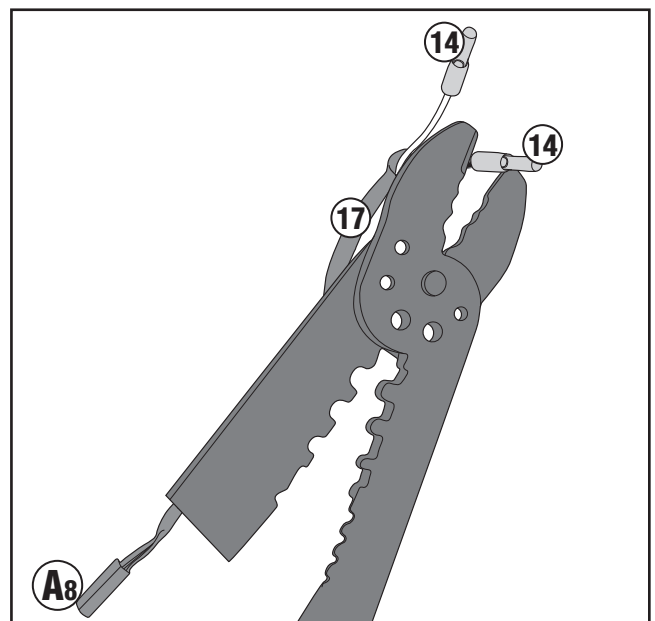

PL9251- KL9251

PORTAVALIGIE LATERALE SPECIFICO - SPECIFIC TUBULAR SIDE-CASE HOLDER - PORTE-VALISES LATÉRAUX SPÉCIFIQUE
SPEZIFISCHES STAHLROHR-SEITENTRAEGER - PORTA MALETAS LATERALES ESPECÍFICO - SUPORTE DE MALAS ESPECÍFICO

VOGE VALICO 500DS (2020/2021)