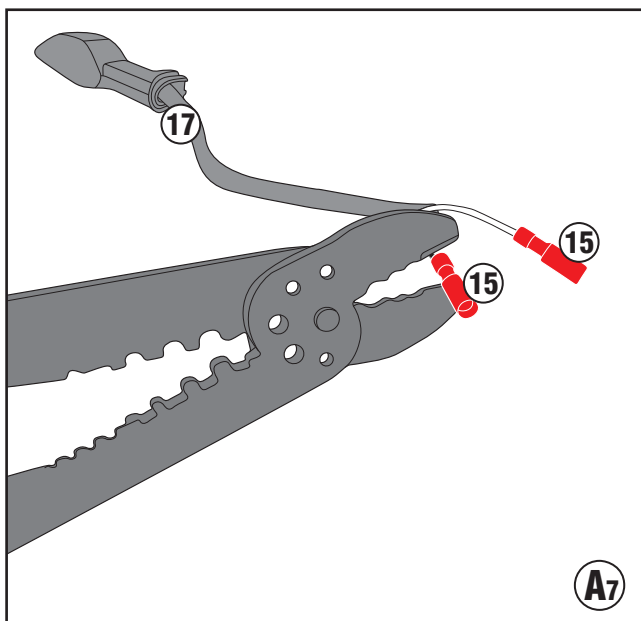

PL9251- KL9251

PORTAVALIGIE LATERALE SPECIFICO - SPECIFIC TUBULAR SIDE-CASE HOLDER - PORTE-VALISES LATÉRAUX SPÉCIFIQUE
SPEZIFISCHES STAHLROHR-SEITENTRAEGER - PORTA MALETAS LATERALES ESPECÍFICO - SUPORTE DE MALAS ESPECÍFICO

VOGE VALICO 500DS (2020/2021)