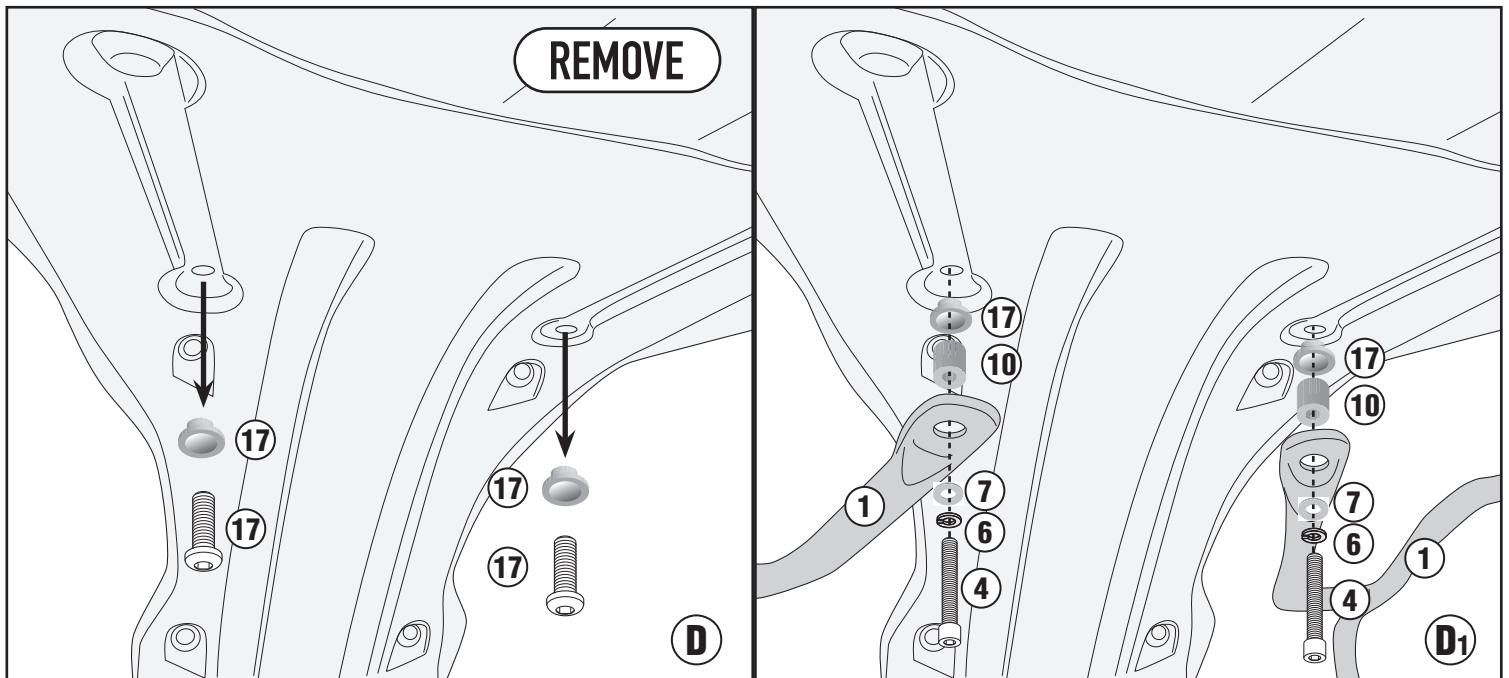

PL9251- KL9251

PORTAVALIGIE LATERALE SPECIFICO - SPECIFIC TUBULAR SIDE-CASE HOLDER - PORTE-VALISES LATÉRAUX SPÉCIFIQUE
SPEZIFISCHES STAHLROHR-SEITENTRAEGER - PORTA MALETAS LATERALES ESPECÍFICO - SUPORTE DE MALAS ESPECÍFICO

VOGE VALICO 500DS (2020/2021)