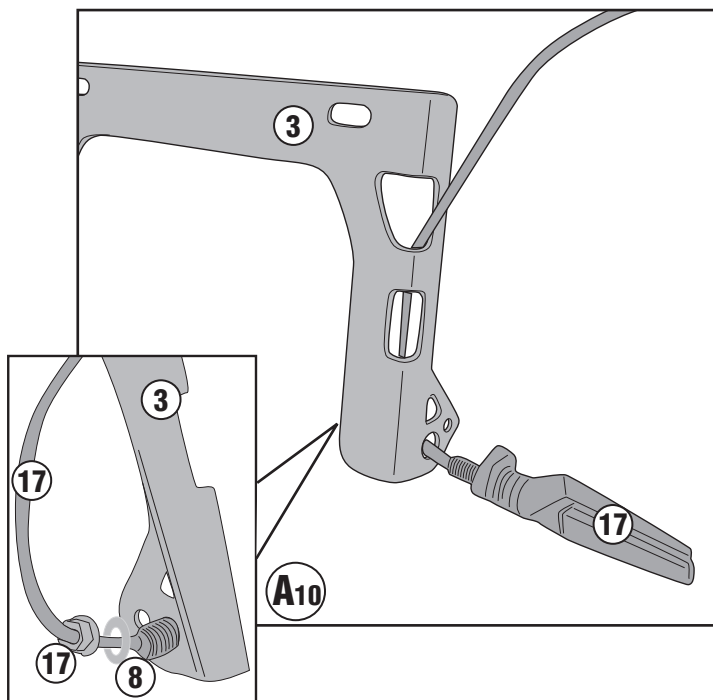

VOGE VALICO 500DS (2020/2021)

A9

PL9251- KL9251

PORTAVALIGIE LATERALE SPECIFICO - SPECIFIC TUBULAR SIDE-CASE HOLDER - PORTE-VALISES LATÉRAUX SPÉCIFIQUE
SPEZIFISCHES STAHLROHR-SEITENTRAEGER - PORTA MALETAS LATERALES ESPECÍFICO - SUPORTE DE MALAS ESPECÍFICO

VOGE VALICO 500DS (2020/2021)

PL9251- KL9251

PORTAVALIGIE LATERALE SPECIFICO - SPECIFIC TUBULAR SIDE-CASE HOLDER - PORTE-VALISES LATÉRAUX SPÉCIFIQUE
SPEZIFISCHES STAHLROHR-SEITENTRAEGER - PORTA MALETAS LATERALES ESPECÍFICO - SUPORTE DE MALAS ESPECÍFICO