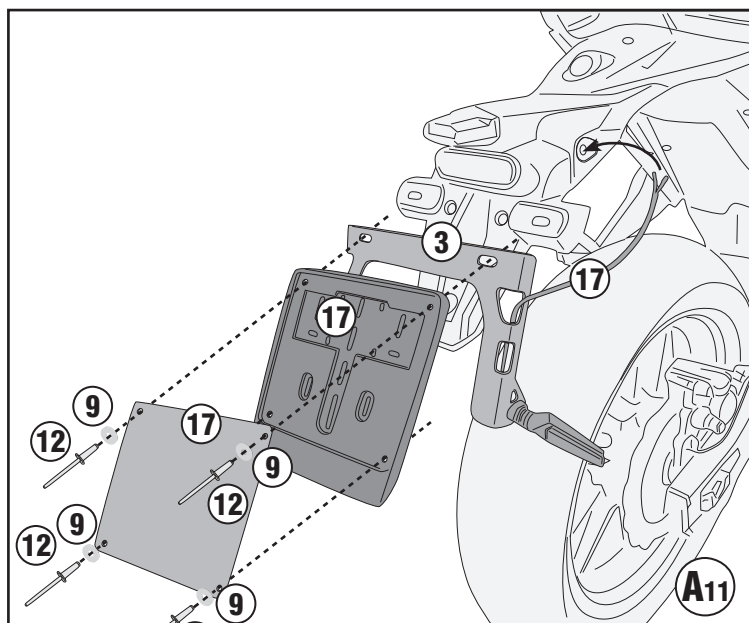

PL9251- KL9251

PORTAVALIGIE LATERALE SPECIFICO - SPECIFIC TUBULAR SIDE-CASE HOLDER - PORTE-VALISES LATÉRAUX SPÉCIFIQUE
SPEZIFISCHES STAHLROHR-SEITENTRAEGER - PORTA MALETAS LATERALES ESPECÍFICO - SUPORTE DE MALAS ESPECÍFICO

VOGE VALICO 500DS (2020/2021)