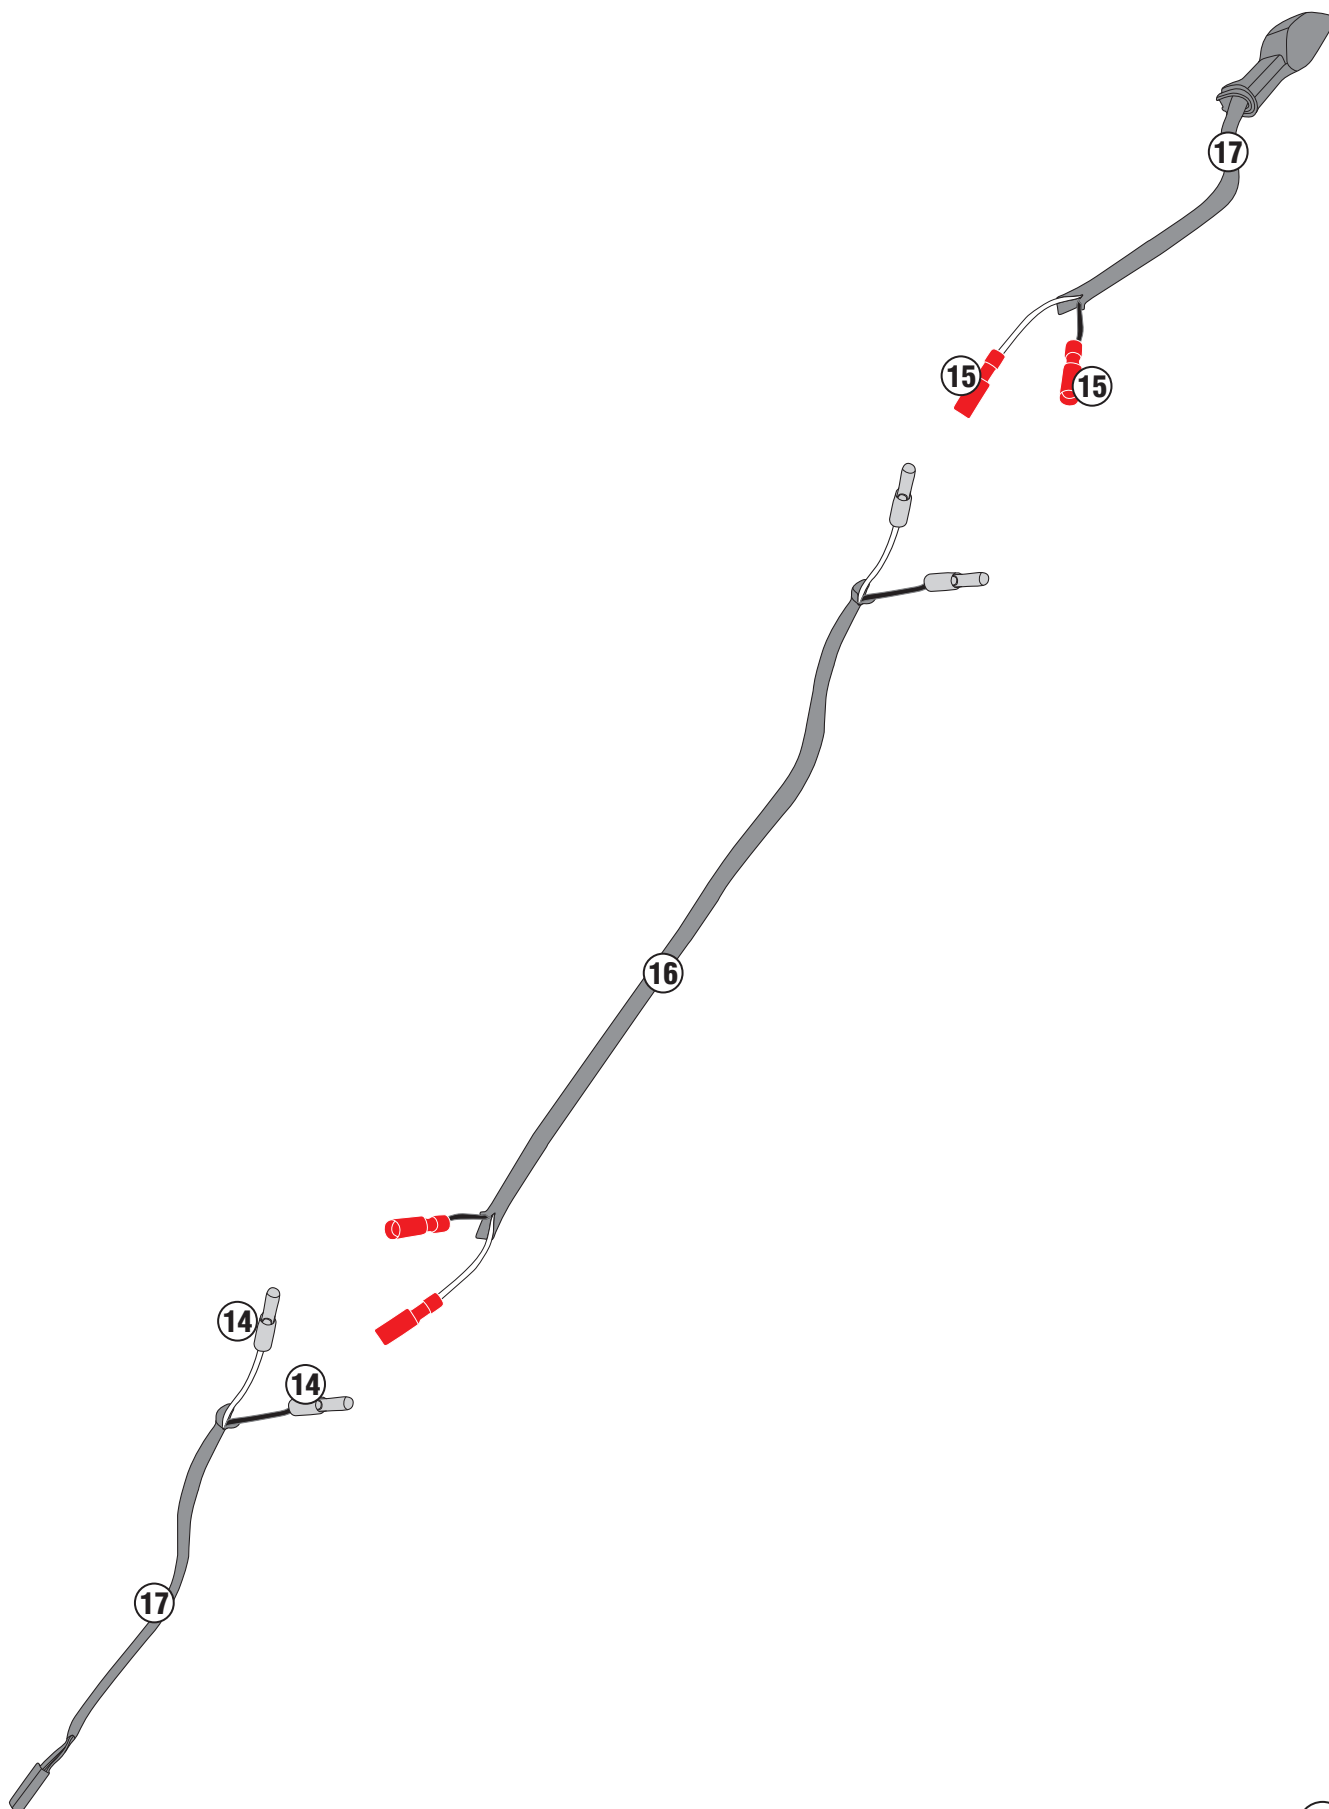

PL9251- KL9251

PORTAVALIGIE LATERALE SPECIFICO - SPECIFIC TUBULAR SIDE-CASE HOLDER - PORTE-VALISES LATÉRAUX SPÉCIFIQUE
SPEZIFISCHES STAHLROHR-SEITENTRAEGER - PORTA MALETAS LATERALES ESPECÍFICO - SUPORTE DE MALAS ESPECÍFICO

VOGE VALICO 500DS (2020/2021)

A9