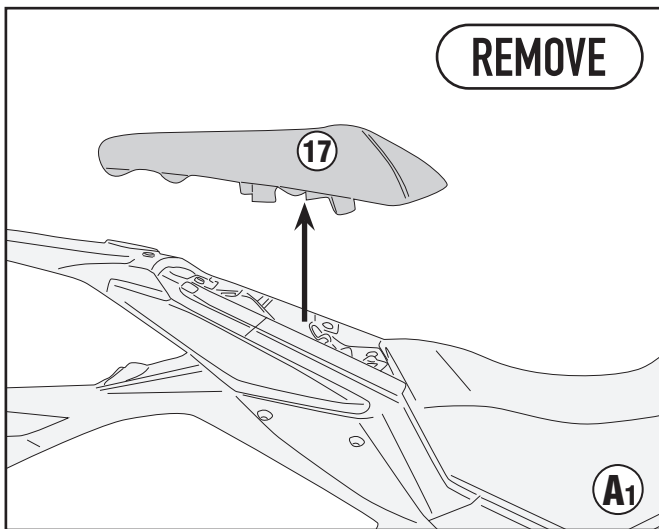

PL9251- KL9251

PORTAVALIGIE LATERALE SPECIFICO - SPECIFIC TUBULAR SIDE-CASE HOLDER - PORTE-VALISES LATÉRAUX SPÉCIFIQUE
SPEZIFISCHES STAHLROHR-SEITENTRAEGER - PORTA MALETAS LATERALES ESPECÍFICO - SUPORTE DE MALAS ESPECÍFICO

VOGE VALICO 500DS (2020/2021)