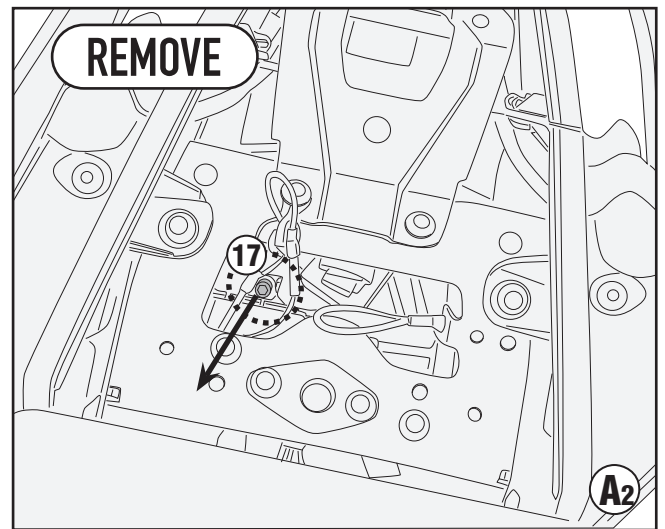

PL9251- KL9251

PORTAVALIGIE LATERALE SPECIFICO - SPECIFIC TUBULAR SIDE-CASE HOLDER - PORTE-VALISES LATÉRAUX SPÉCIFIQUE
SPEZIFISCHES STAHLROHR-SEITENTRAEGER - PORTA MALETAS LATERALES ESPECÍFICO - SUPORTE DE MALAS ESPECÍFICO

VOGE VALICO 500DS (2020/2021)