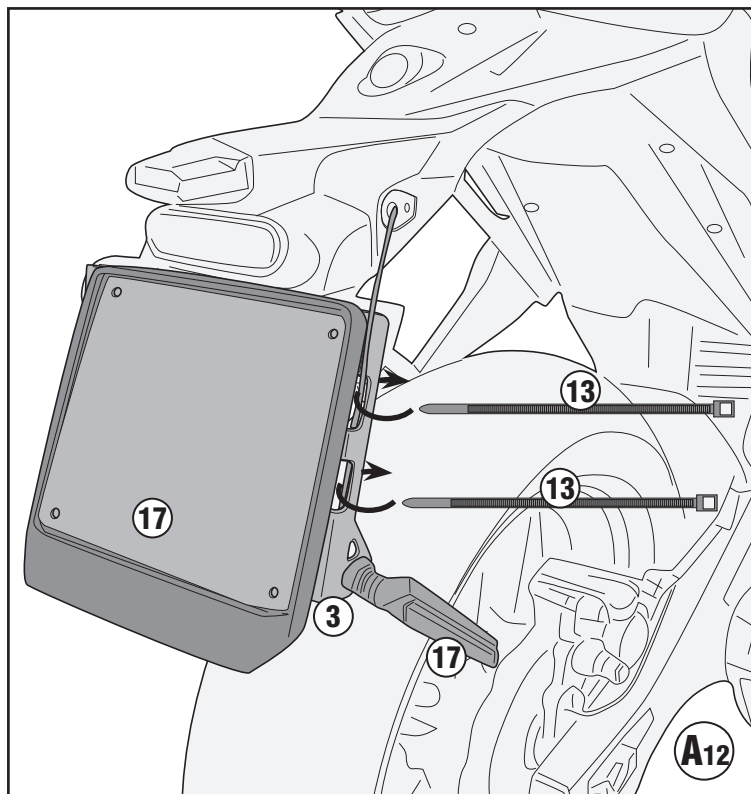

PL9251- KL9251

PORTAVALIGIE LATERALE SPECIFICO - SPECIFIC TUBULAR SIDE-CASE HOLDER - PORTE-VALISES LATÉRAUX SPÉCIFIQUE
SPEZIFISCHES STAHLROHR-SEITENTRAEGER - PORTA MALETAS LATERALES ESPECÍFICO - SUPORTE DE MALAS ESPECÍFICO

VOGE VALICO 500DS (2020/2021)