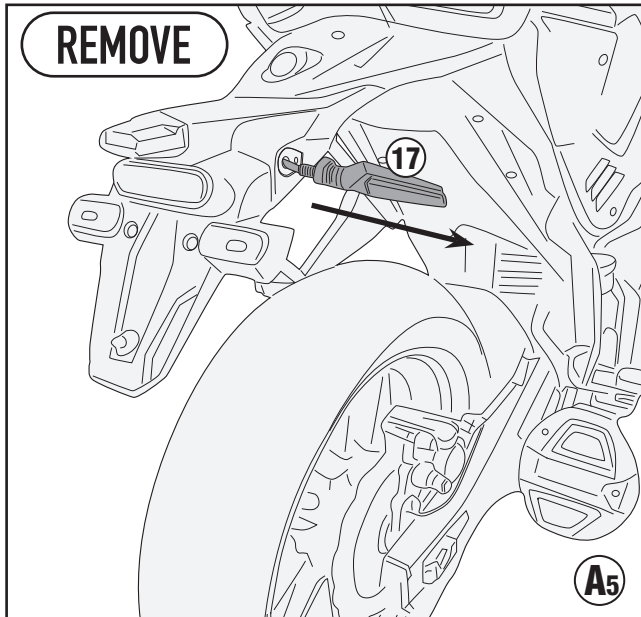

PL9251- KL9251

PORTAVALIGIE LATERALE SPECIFICO - SPECIFIC TUBULAR SIDE-CASE HOLDER - PORTE-VALISES LATÉRAUX SPÉCIFIQUE
SPEZIFISCHES STAHLROHR-SEITENTRAEGER - PORTA MALETAS LATERALES ESPECÍFICO - SUPORTE DE MALAS ESPECÍFICO

VOGE VALICO 500DS (2020/2021)