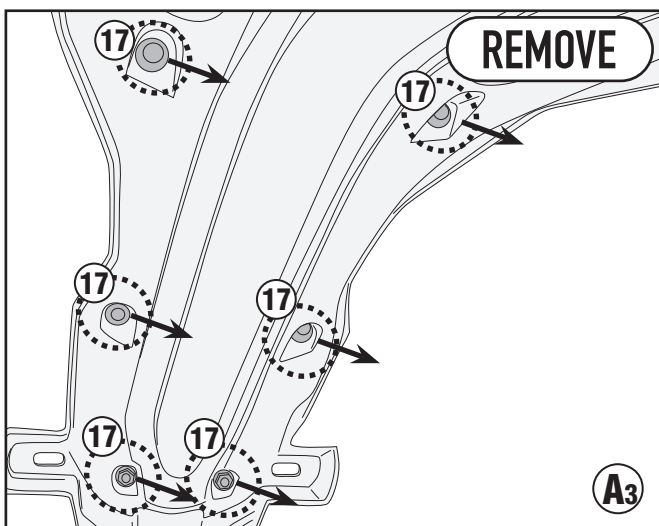

PL9251- KL9251

PORTAVALIGIE LATERALE SPECIFICO - SPECIFIC TUBULAR SIDE-CASE HOLDER - PORTE-VALISES LATÉRAUX SPÉCIFIQUE
SPEZIFISCHES STAHLROHR-SEITENTRAEGER - PORTA MALETAS LATERALES ESPECÍFICO - SUPORTE DE MALAS ESPECÍFICO

VOGE VALICO 500DS (2020/2021)