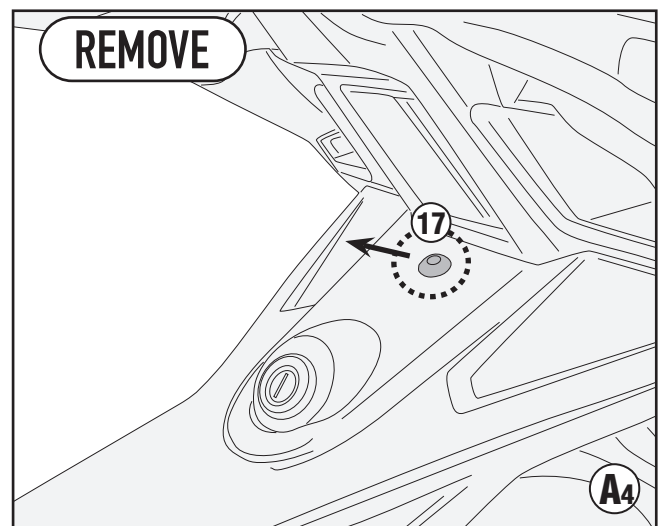

PL9251- KL9251

PORTAVALIGIE LATERALE SPECIFICO - SPECIFIC TUBULAR SIDE-CASE HOLDER - PORTE-VALISES LATÉRAUX SPÉCIFIQUE
SPEZIFISCHES STAHLROHR-SEITENTRAEGER - PORTA MALETAS LATERALES ESPECÍFICO - SUPORTE DE MALAS ESPECÍFICO

VOGE VALICO 500DS (2020/2021)