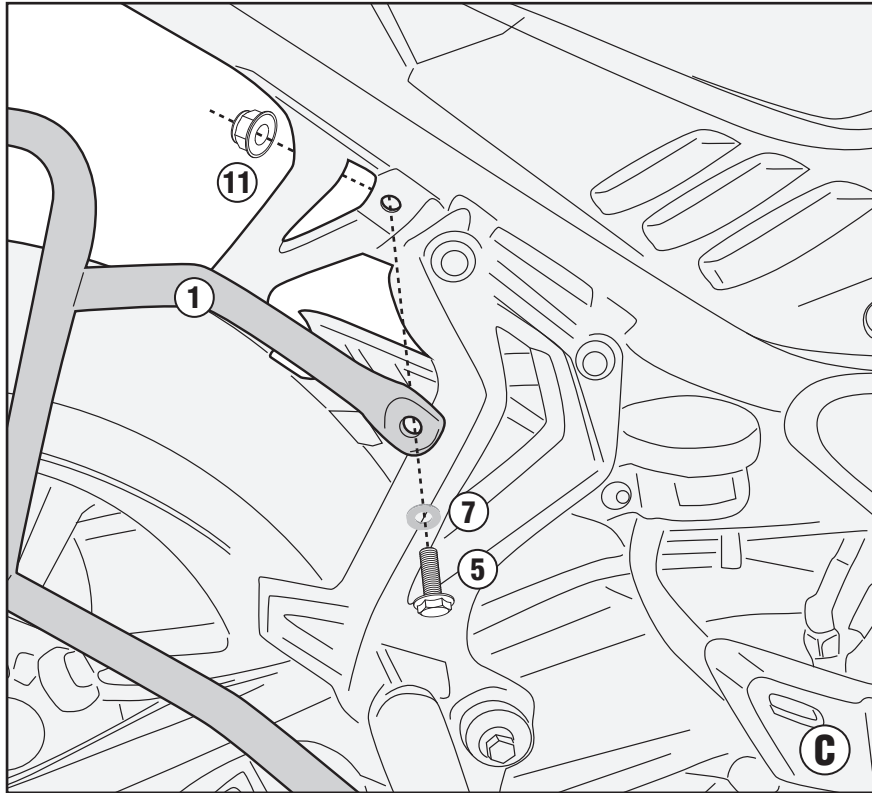

PL9251- KL9251

PORTAVALIGIE LATERALE SPECIFICO - SPECIFIC TUBULAR SIDE-CASE HOLDER - PORTE-VALISES LATÉRAUX SPÉCIFIQUE
SPEZIFISCHES STAHLROHR-SEITENTRAEGER - PORTA MALETAS LATERALES ESPECÍFICO - SUPORTE DE MALAS ESPECÍFICO

VOGE VALICO 500DS (2020/2021)