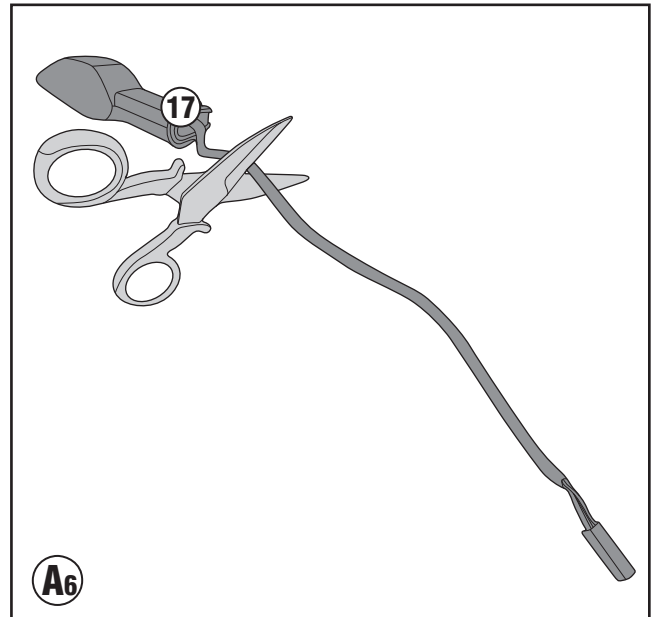

PL9251- KL9251

PORTAVALIGIE LATERALE SPECIFICO - SPECIFIC TUBULAR SIDE-CASE HOLDER - PORTE-VALISES LATÉRAUX SPÉCIFIQUE
SPEZIFISCHES STAHLROHR-SEITENTRAEGER - PORTA MALETAS LATERALES ESPECÍFICO - SUPORTE DE MALAS ESPECÍFICO

VOGE VALICO 500DS (2020/2021)