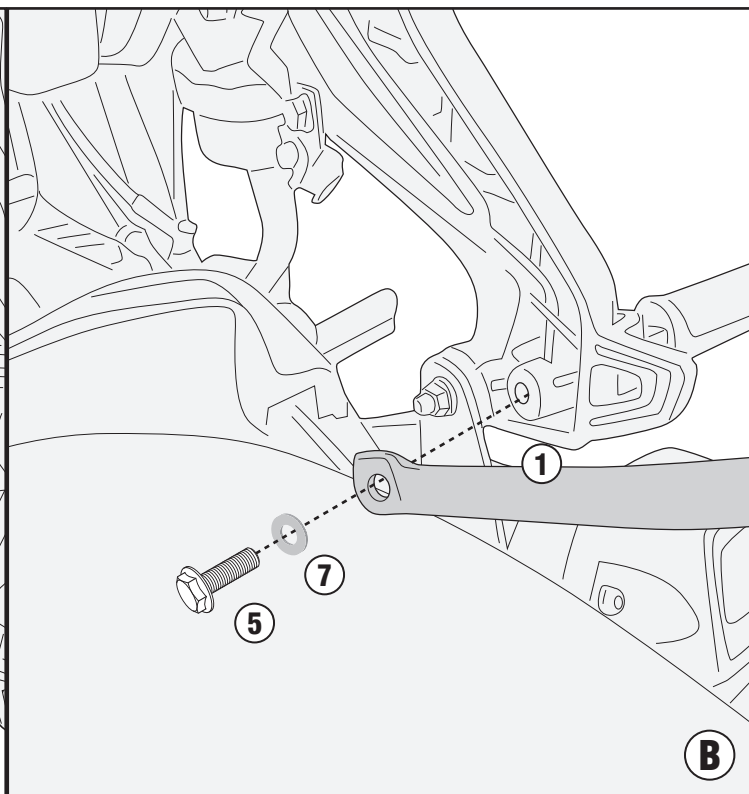

PL9251- KL9251

PORTAVALIGIE LATERALE SPECIFICO - SPECIFIC TUBULAR SIDE-CASE HOLDER - PORTE-VALISES LATÉRAUX SPÉCIFIQUE
SPEZIFISCHES STAHLROHR-SEITENTRAEGER - PORTA MALETAS LATERALES ESPECÍFICO - SUPORTE DE MALAS ESPECÍFICO

VOGE VALICO 500DS (2020/2021)