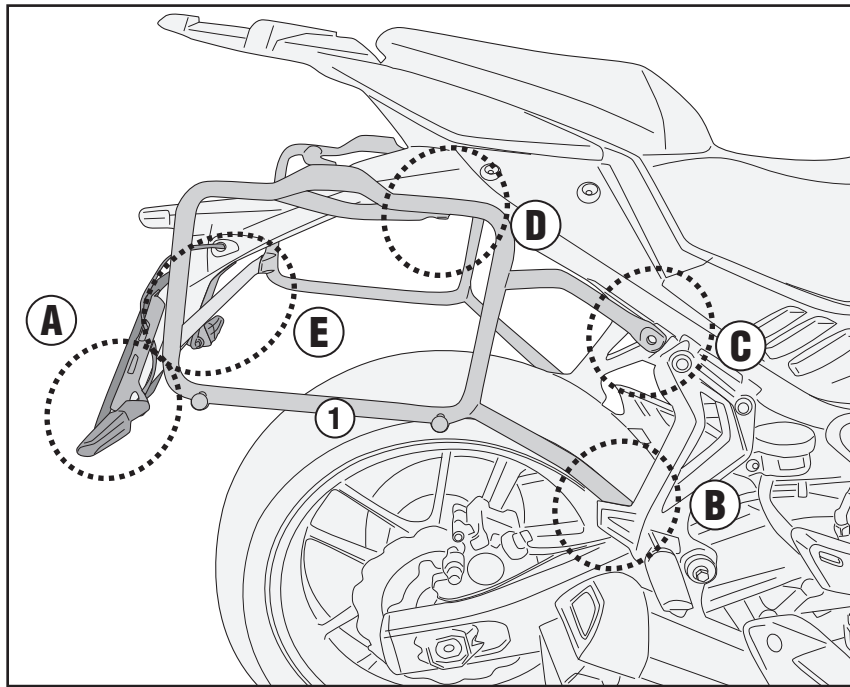

PL9251- KL9251

PORTAVALIGIE LATERALE SPECIFICO - SPECIFIC TUBULAR SIDE-CASE HOLDER - PORTE-VALISES LATÉRAUX SPÉCIFIQUE
SPEZIFISCHES STAHLROHR-SEITENTRAEGER - PORTA MALETAS LATERALES ESPECÍFICO - SUPORTE DE MALAS ESPECÍFICO

VOGE VALICO 500DS (2020/2021)