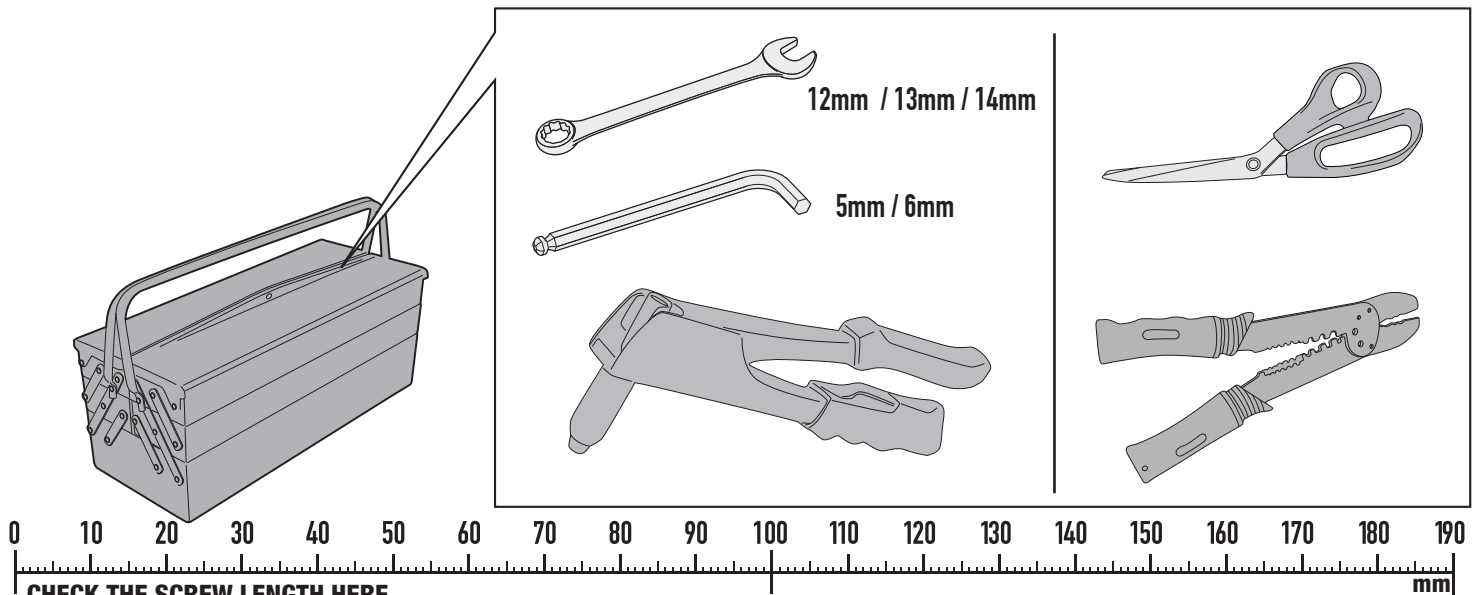

PL9251- KL9251

PORTAVALIGIE LATERALE SPECIFICO - SPECIFIC TUBULAR SIDE-CASE HOLDER - PORTE-VALISES LATÉRAUX SPÉCIFIQUE
SPEZIFISCHES STAHLROHR-SEITENTRAEGER - PORTA MALETAS LATERALES ESPECÍFICO - SUPORTE DE MALAS ESPECÍFICO

VOGE VALICO 500DS (2020/2021)

ISTRUZIONI DI MONTAGGIO - MOUNTING INSTRUCTIONS
INSTRUCTIONS DE MONTAGE - BAUANLEITUNG
INSTRUCCIONES DE MONTAJE - INSTRUÇÕES DE MONTAGEM