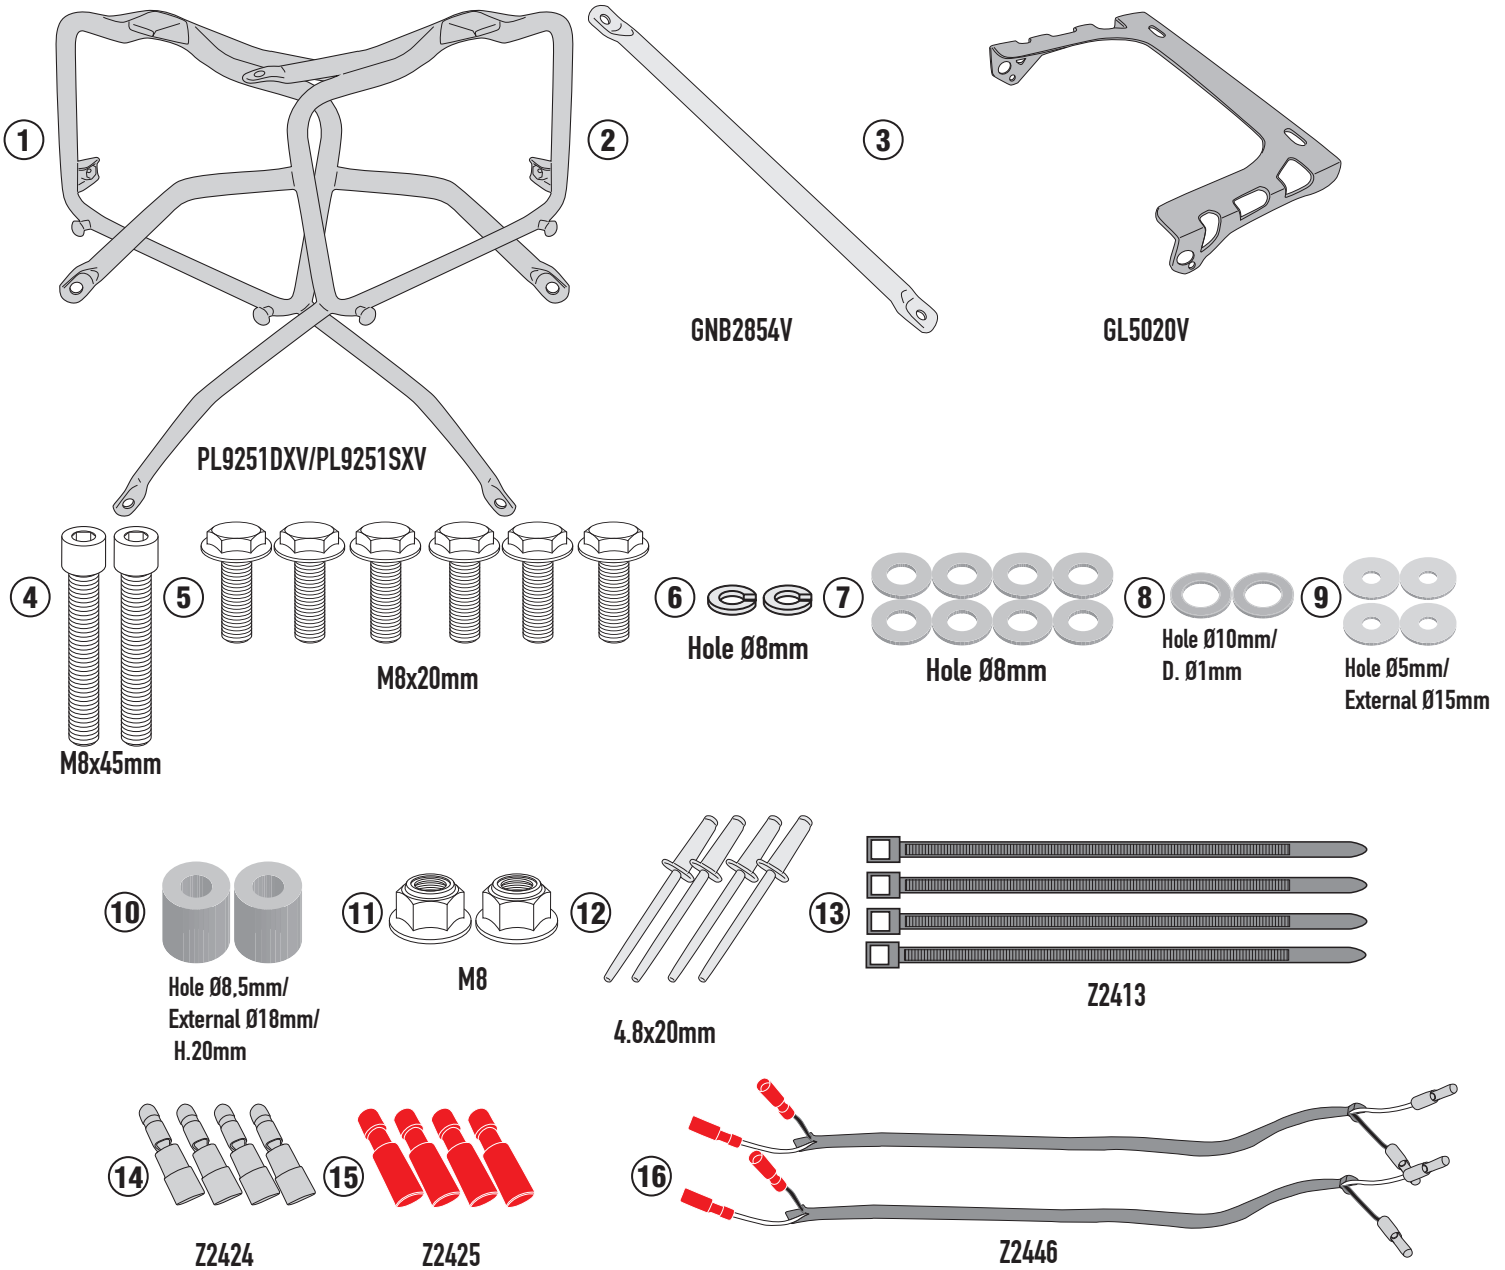

PL9251- KL9251

PORTAVALIGIE LATERALE SPECIFICO - SPECIFIC TUBULAR SIDE-CASE HOLDER - PORTE-VALISES LATÉRAUX SPÉCIFIQUE
SPEZIFISCHES STAHLROHR-SEITENTRAEGER - PORTA MALETAS LATERALES ESPECÍFICO - SUPORTE DE MALAS ESPECÍFICO

VOGE VALICO 500DS (2020/2021)

ISTRUZIONI DI MONTAGGIO - MOUNTING INSTRUCTIONS
INSTRUCTIONS DE MONTAGE - BAUANLEITUNG
INSTRUCCIONES DE MONTAJE - INSTRUÇÕES DE MONTAGEM