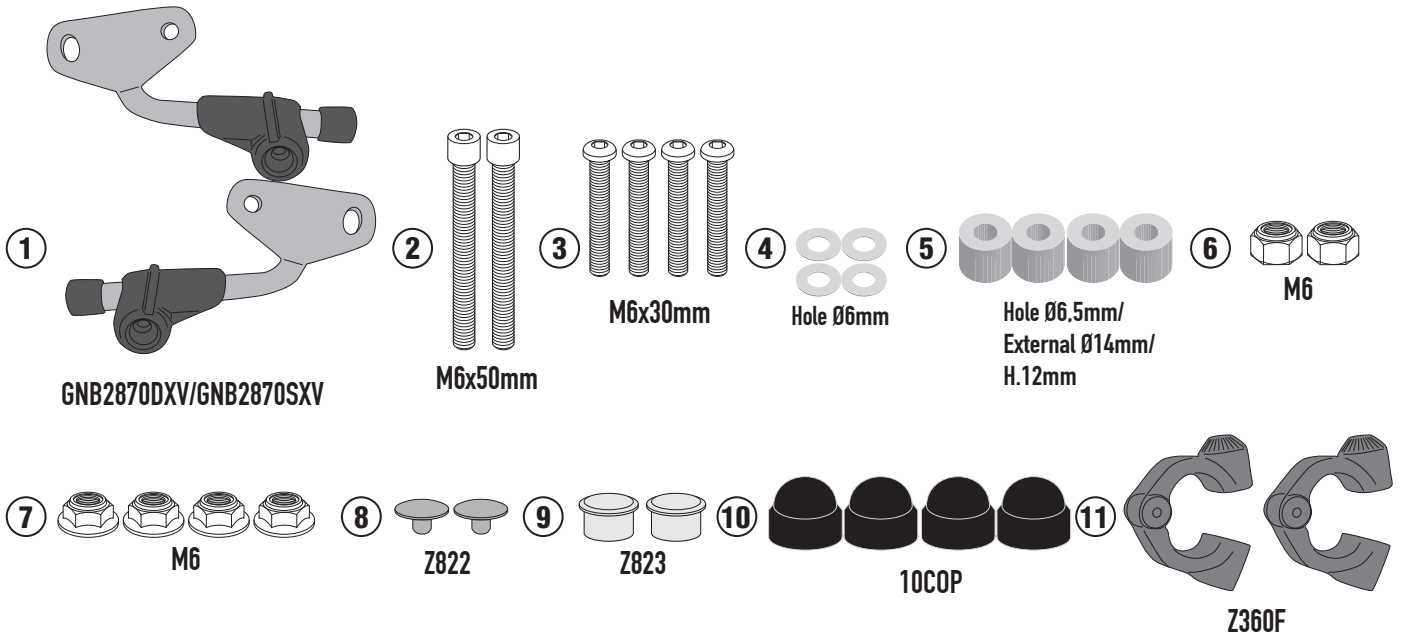

LS11880 - LS11880K

SUPPORTO PORTAFARETTI - FITTING KIT FOR SPOTLIGHTS - KIT D'ATTACHE POUR LES PROJECTEURS - SPEZIFISCHES MONTAGEKIT FÜR SCHEINWERFER - KIT ANCLAJES PARA PROYECTORES - KIT DE ÂNCORAS PARA PROJETO

HONDA X-ADV750 (2021)

N°	Descrizione/Description	Caratteristiche/Features	Codice/Code	Quantità/Quantity
1	Supporto - Support - Support Halterung - Soporte - Apoio	-	GNB2870DXV GNB2870SXV	2(Right; Left)
2	Vite - Screw Vis - Schraube Tornillo - Parafuso	TCE M6x50	650TCE	2
3	Vite - Screw Vis - Schraube Tornillo - Parafuso	TBEI M6x30	630TBEI	4
4	Rondella - Washer Rondelle - Scheibe Arandela - Arruela	Foro Ø6mm	6RON	4
5	Distanziale - Spacer Entretoise - Distanzstueck Distanciador - Espaçador	Ø14x12 Foro 6.5mm	C14L12F6.5T	4
6	Dado - Bolt - Erou Mutter - Tuerca - Porca	Dado Autobloccante M6 (H. 6mm)	6DADIB	2
7	Dado - Bolt - Erou Mutter - Tuerca - Porca	Dado Autobloccante Flangiato Basso M6 (H.7mm)	6DADIABFN	4
8	Coprivite - Screw Cap Cache Vis - Stoppschraube Tapa Tornillo - Capa do Parafuso	-	Z822	2
9	Copridado - Bolt Cap Cache Erou - Stopsmutter Tapa Tuerca	-	Z823	2
10	Tappo - Cap - Fiche - Stecker Enchufe - Capa	-	10COP	4
11	Fascetta montata - Clamp Pince - Klemme Abrazadera	-	Z360F	2
12	Componenti Originali - Original Parts Parties Originales - Original Bauteile Componentes Originales - Componentes Originais	-	-	-
13	Particolari Inclusi nel TN1156 Components Included In The TN1156 Pièces Inclues Dans TN1156 Die Einzelnen Teile Sind Bei TN1156 Despieces Incluidos TN1156 Componentes incluidos na TN1156	-	-	-

ONLY FOR ORIGINAL SPOTLIGHTS

LS11880 - LS11880K

SUPPORTO PORTAFARETTI - FITTING KIT FOR SPOTLIGHTS - KIT D'ATTACHE POUR LES PROJECTEURS - SPEZIFISCHES MONTAGEKIT FÜR SCHEINWERFER - KIT ANCLAJES PARA PROYECTORES - KIT DE ÂNCORAS PARA PROJETO

HONDA X-ADV750 (2021)