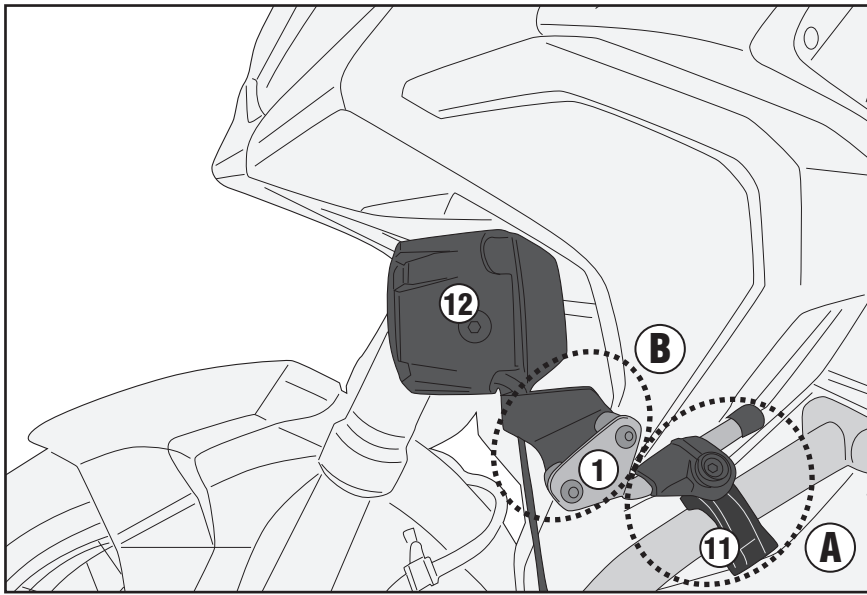

LS11880 - LS11880K

SUPPORTO PORTAFARETTI - FITTING KIT FOR SPOTLIGHTS - KIT D'ATTACHE POUR LES PROJECTEURS - SPEZIFISCHES MONTAGEKIT FÜR SCHEINWERFER - KIT ANCLAJES PARA PROYECTORES - KIT DE ÂNCORAS PARA PROJETORES

HONDA X-ADV750 (2021)

INSERT ONLY AFTER THE MOUNTING IS FINISHED

ISTRUZIONI DI MONTAGGIO - MOUNTING INSTRUCTIONS
INSTRUCTIONS DE MONTAGEBAUANLEITUNG
INSTRUCCIONES DE MONTAJE - INSTRUÇÕES DE MONTAGEM