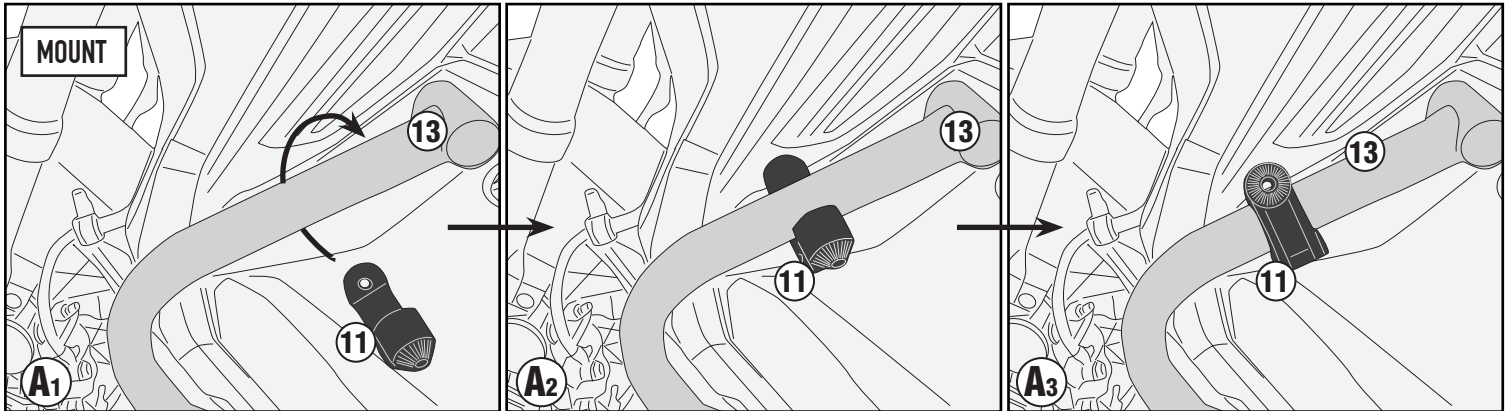

LS11880 - LS11880K

SUPPORTO PORTAFARETTI - FITTING KIT FOR SPOTLIGHTS - KIT D'ATTACHE POUR LES PROJECTEURS - SPEZIFISCHES MONTAGEKIT FÜR SCHEINWERFER - KIT ANCLAJES PARA PROYECTORES - KIT DE ÂNCORAS PARA PROJETORES

HONDA X-ADV750 (2021)

INSERT ONLY AFTER THE MOUNTING IS FINISHED

ISTRUZIONI DI MONTAGGIO - MOUNTING INSTRUCTIONS
INSTRUCTIONS DE MONTAGEBAUANLEITUNG
INSTRUCCIONES DE MONTAJE - INSTRUÇÕES DE MONTAGEM