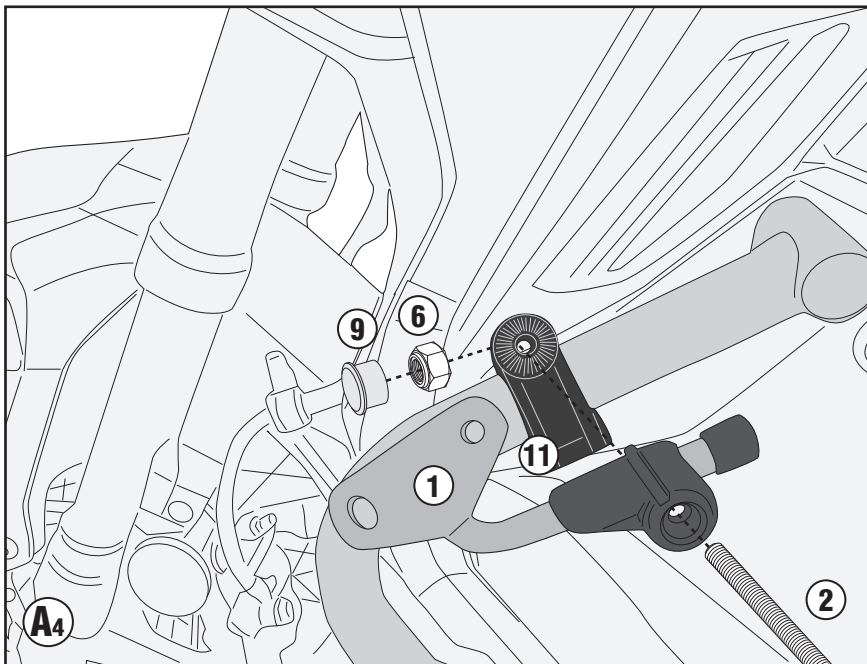

LS11880 - LS11880K

SUPPORTO PORTAFARETTI - FITTING KIT FOR SPOTLIGHTS - KIT D'ATTACHE POUR LES PROJECTEURS - SPEZIFISCHES MONTAGEKIT FÜR SCHEINWERFER - KIT ANCLAJES PARA PROYECTORES - KIT DE ÂNCORAS PARA PROJETORES

HONDA X-ADV750 (2021)

INSERT ONLY AFTER THE MOUNTING IS FINISHED

ISTRUZIONI DI MONTAGGIO - MOUNTING INSTRUCTIONS
INSTRUCTIONS DE MONTAGEBAUANLEITUNG
INSTRUCCIONES DE MONTAJE - INSTRUÇÕES DE MONTAGEM