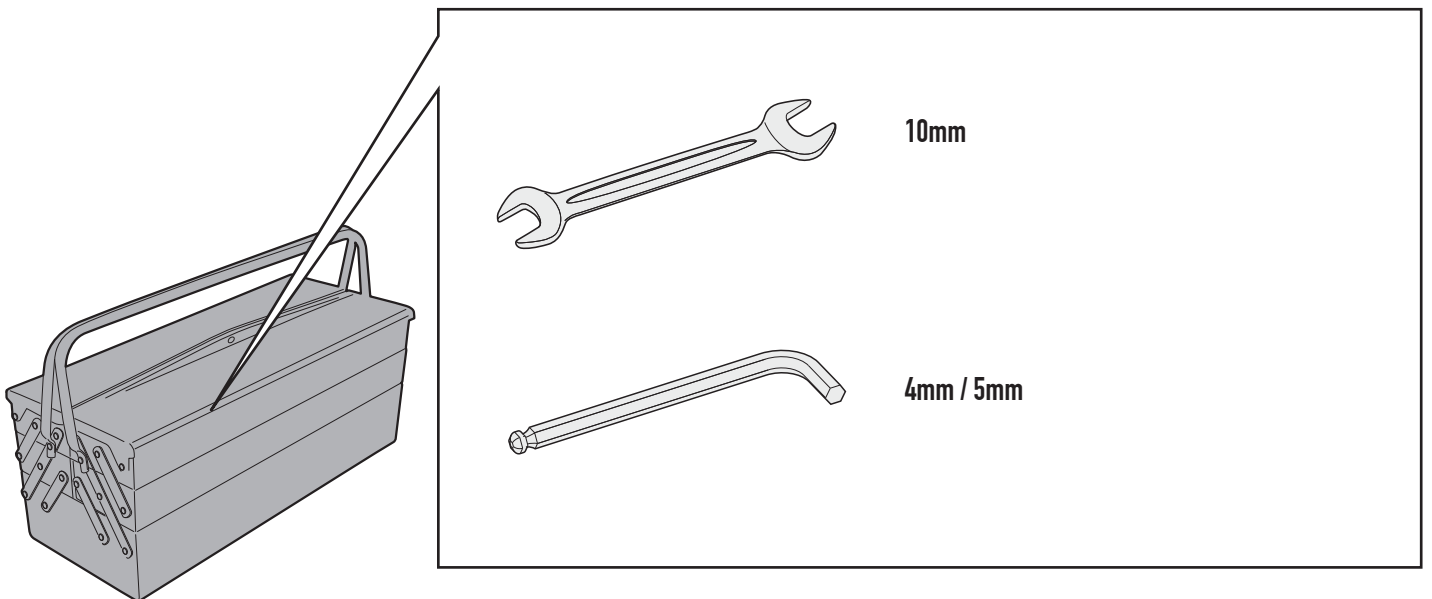

LS11880 - LS11880K

SUPPORTO PORTAFARETTI - FITTING KIT FOR SPOTLIGHTS - KIT D'ATTACHE POUR LES PROJECTEURS - SPEZIFISCHES MONTAGEKIT FÜR SCHEINWERFER - KIT ANCLAJES PARA PROYECTORES - KIT DE ÂNCORAS PARA PROJETO

HONDA X-ADV750 (2021)

N°	Descrizione/Description	Caratteristiche/Features	Codice/Code	Quantità/Quantity
1	Supporto - Support - Support Halterung - Soporte - Apoio	-	GNB2870DXV GNB2870SXV	2(Right; Left)
2	Vite - Screw Vis - Schraube Tornillo - Parafuso	TCE M6x50	650TCE	2
3	Vite - Screw Vis - Schraube Tornillo - Parafuso	TBEI M6x30	630TBEI	4
4	Rondella - Washer Rondelle - Scheibe Arandela - Arruela	Foro Ø6mm	6RON	4
5	Distanziale - Spacer Entretoise - Distanzstueck Distanciador - Espaçador	Ø14x12 Foro 6.5mm	C14L12F6.5T	4
6	Dado - Bolt - Erou Mutter - Tuerca - Porca	Dado Autobloccante M6 (H. 6mm)	6DADIB	2
7	Dado - Bolt - Erou Mutter - Tuerca - Porca	Dado Autobloccante Flangiato Basso M6 (H.7mm)	6DADIABFN	4
8	Coprivite - Screw Cap Cache Vis - Stoppschraube Tapa Tornillo - Capa do Parafuso	-	Z822	2
9	Copridado - Bolt Cap Cache Erou - Stopsmutter Tapa Tuerca	-	Z823	2
10	Tappo - Cap - Fiche - Stecker Enchufe - Capa	-	10COP	4
11	Fascetta montata - Clamp Pince - Klemme Abrazadera	-	Z360F	2
12	Componenti Originali - Original Parts Parties Originales - Original Bauteile Componentes Originales - Componentes Originais	-	-	-
13	Particolari Inclusi nel TN1156 Components Included In The TN1156 Pièces Inclues Dans TN1156 Die Einzelnen Teile Sind Bei TN1156 Despieces Incluidos TN1156 Componentes incluidos na TN1156	-	-	-

ONLY FOR ORIGINAL SPOTLIGHTS

LS11880 - LS11880K

SUPPORTO PORTAFARETTI - FITTING KIT FOR SPOTLIGHTS - KIT D'ATTACHE POUR LES PROJECTEURS - SPEZIFISCHES MONTAGEKIT FÜR SCHEINWERFER - KIT ANCLAJES PARA PROYECTORES - KIT DE ÂNCORAS PARA PROJETO

HONDA X-ADV750 (2021)