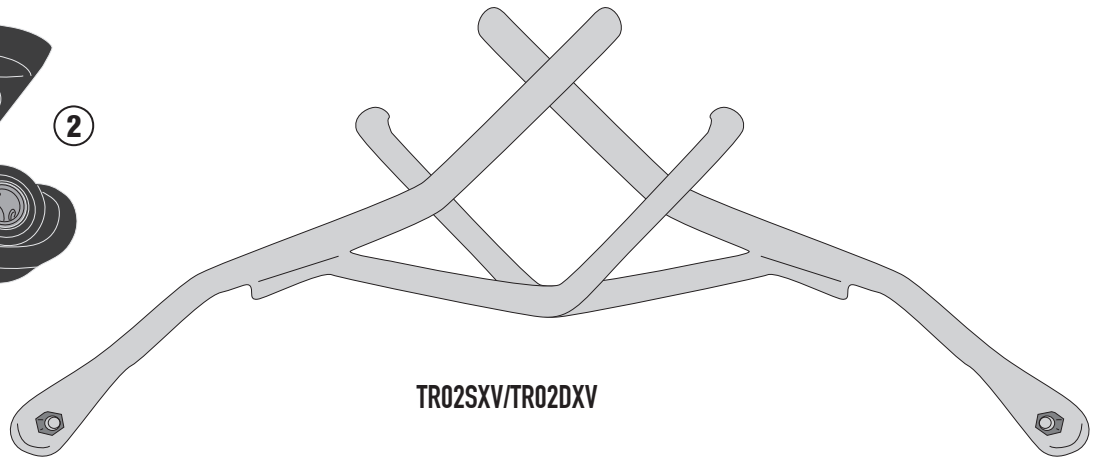

TR1165- TR1165K

TELAIETTO LATERALE SPECIFICO - SPECIFIC SADDLEBAG TUBULAR HOLDER - SUPPORT TUBULAIRE POUR SACOCHES CAVALIÈRES - SPEZIAL SEITENTRAEGER FUER
WEICHTASCHEN - PORTA ALFORJAS TUBULAR LATERAL - SUPORTE LATERAL DE ALFORGES

HONDA CB R 1000 R(2018/2021)

N°	Descrizione/Description	Caratteristiche/Features	Codice/Code	Quantità/Quantity
1	REMOVE X	-	-	2(Right; Left)
2	Telaio laterale - Side frame - Châssis latéral Soporte lateral - Seitenrahmen - Suporte lateral	-	02TRDXV 02TRSXV	2 (Right: Left)
3	Supporto - Support Support - Halterung Soporte - Apoio	-	GL4081DXV GL4081SXV	2 (Right: Left)
4	Vite - Screw Vis - Schraube Tornillo - Parafuso	TCE M8x30	830TCE	4
5	Vite - Screw Vis - Schraube Tornillo - Parafuso	TCE M6x20	620TCE	4
6	Rondella spaccata - Split washer Scheibe - Rondelle fendue Arandela seccionada - Arruela Dentada	Foro Ø8mm	Z1060	4
7	Dado - Bolt - Erou Mutter - Tuerca - Porca	Dado Auto Bloccante Flangiato M6 (H.9mm)	6DADIAFLN	4
8	Tappo - Cap Fiche - Stecker Enchufe - Capa	-	10COP	4
9	Chiave Speciale - Special Key Cle Speciale - Spezielschlüssel Llave Especial - Chave Especial	-	GL5048	1
10	Componenti Originali - Original Parts Parties Originales - Original Bauteile Componentes Originales - Componentes Originais	-	-	-

HONDA CB R 1000 R(2018/2021)

TR1165- TR1165K

TELAIETTO LATERALE SPECIFICO - SPECIFIC SADDLEBAG TUBULAR HOLDER - SUPPORT TUBULAIRE POUR SACOCHES CAVALIÈRES - SPEZIAL SEITENTRAEGER FUER
WEICHTASCHEN - PORTA ALFORJAS TUBULAR LATERAL - SUPORTE LATERAL DE ALFORGES