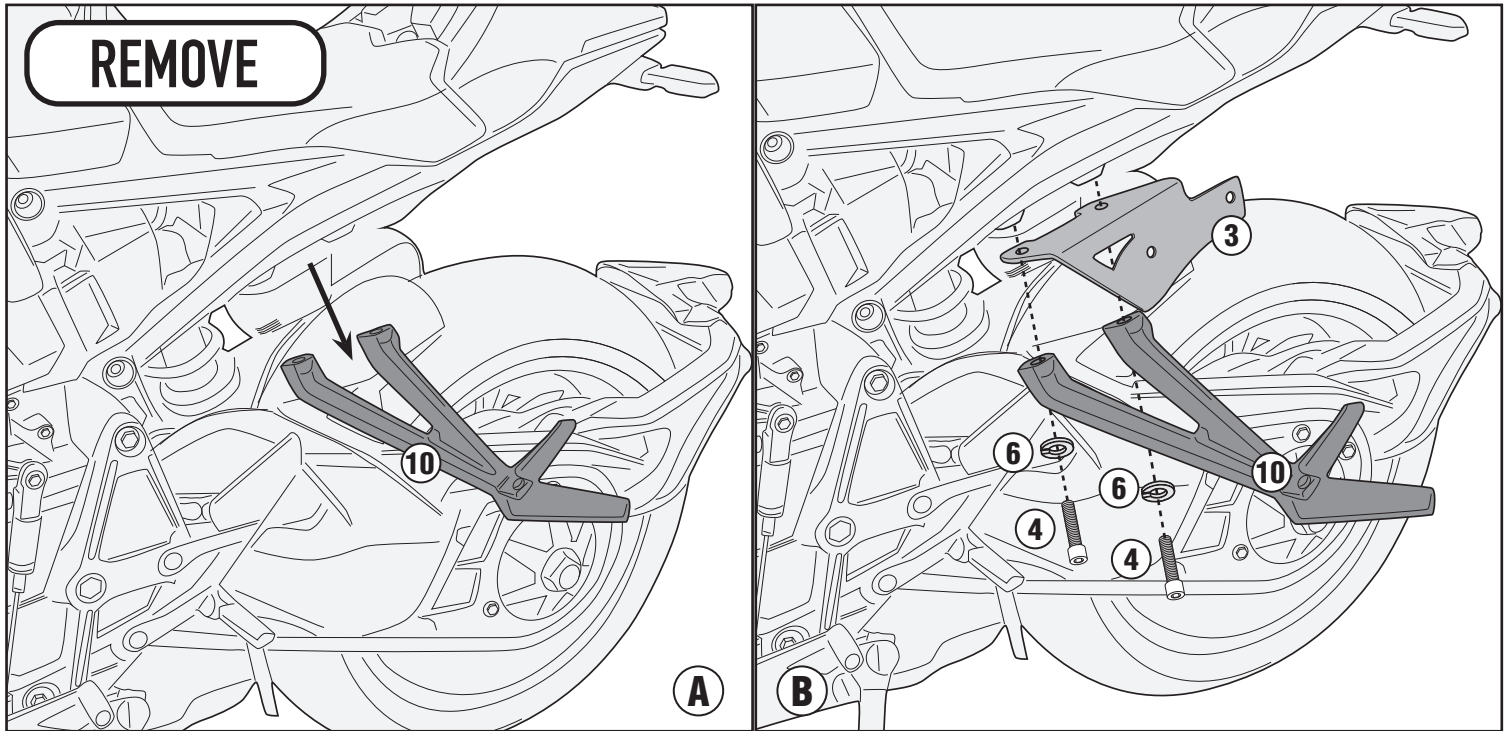

TR1165- TR1165K

TELAIETTO LATERALE SPECIFICO - SPECIFIC SADDLEBAG TUBULAR HOLDER - SUPPORT TUBULAIRE POUR SACOCHES CAVALIÈRES - SPEZIAL SEITENTRAEGER FUER
WEICHTASCHEN - PORTA ALFORJAS TUBULAR LATERAL - SUPORTE LATERAL DE ALFORGES

HONDA CB R 1000 R(2018/2021)