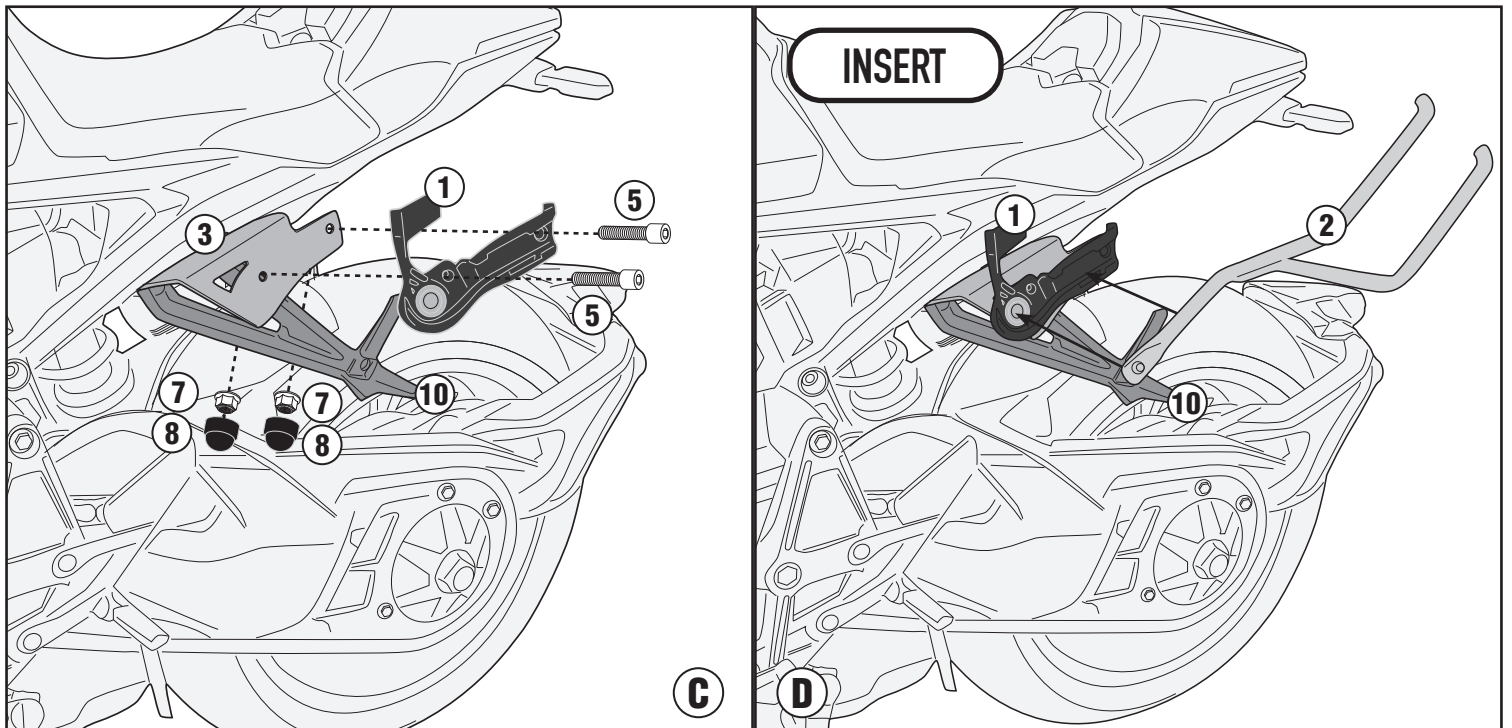

TR1165- TR1165K

TELAIETTO LATERALE SPECIFICO - SPECIFIC SADDLEBAG TUBULAR HOLDER - SUPPORT TUBULAIRE POUR SACOCHES CAVALIÈRES - SPEZIAL SEITENTRAEGER FUER
WEICHTASCHEN - PORTA ALFORJAS TUBULAR LATERAL - SUPORTE LATERAL DE ALFORGES

HONDA CB R 1000 R(2018/2021)