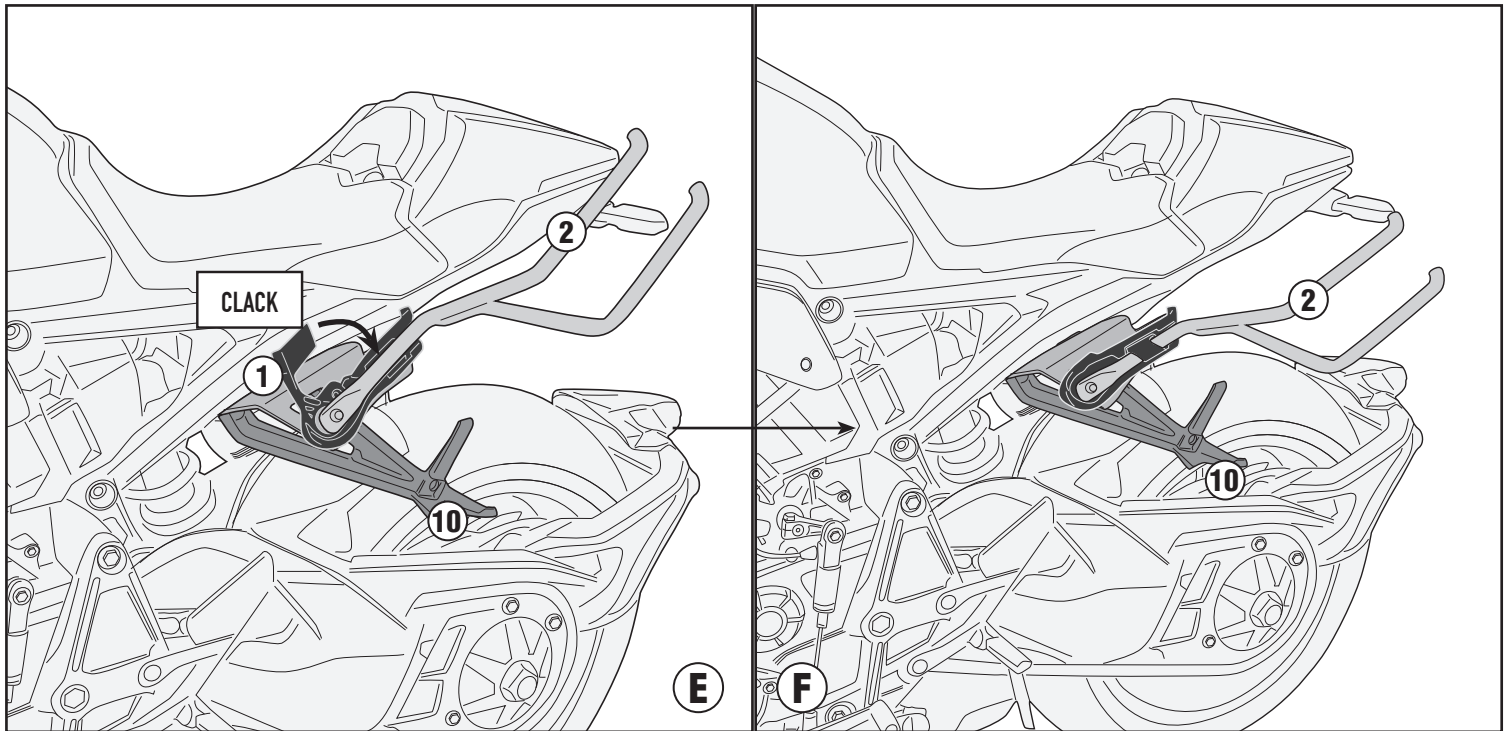

TR1165- TR1165K

TELAIETTO LATERALE SPECIFICO - SPECIFIC SADDLEBAG TUBULAR HOLDER - SUPPORT TUBULAIRE POUR SACOCHES CAVALIÈRES - SPEZIAL SEITENTRAEGER FUER WEICHTASCHEN - PORTA ALFORJAS TUBULAR LATERAL - SUPORTE LATERAL DE ALFORGES

HONDA CB R 1000 R(2018/2021)