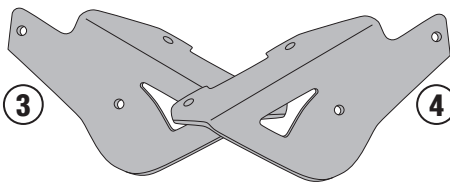

TR1165- TR1165K

TELAIETTO LATERALE SPECIFICO - SPECIFIC SADDLEBAG TUBULAR HOLDER - SUPPORT TUBULAIRE POUR SACOCHES CAVALIÈRES - SPEZIAL SEITENTRAEGER FUER
WEICHTASCHEN - PORTA ALFORJAS TUBULAR LATERAL - SUPORTE LATERAL DE ALFORGES

HONDA CB R 1000 R(2018/2021)

N°	Descrizione/Description	Caratteristiche/Features	Codice/Code	Quantità/Quantity
1	REMOVE X	-	-	2(Right; Left)
2	Telaio laterale - Side frame - Châssis latéral Soporte lateral - Seitenrahmen - Suporte lateral	-	02TRDXV 02TRSXV	2 (Right: Left)
3	Supporto - Support Support - Halterung Soporte - Apoio	-	GL4081DXV GL4081SXV	2 (Right: Left)
4	Vite - Screw Vis - Schraube Tornillo - Parafuso	TCE M8x30	830TCE	4
5	Vite - Screw Vis - Schraube Tornillo - Parafuso	TCE M6x20	620TCE	4
6	Rondella spaccata - Split washer Scheibe - Rondelle fendue Arandela seccionada - Arruela Dentada	Foro Ø8mm	Z1060	4
7	Dado - Bolt - Erou Mutter - Tuerca - Porca	Dado Auto Bloccante Flangiato M6 (H.9mm)	6DADIAFLN	4
8	Tappo - Cap Fiche - Stecker Enchufe - Capa	-	10COP	4
9	Chiave Speciale - Special Key Cle Speciale - Spezielschlüssel Llave Especial - Chave Especial	-	GL5048	1
10	Componenti Originali - Original Parts Parties Originales - Original Bauteile Componentes Originales - Componentes Originais	-	-	-

TR1165- TR1165K

TELAIETTO LATERALE SPECIFICO - SPECIFIC SADDLEBAG TUBULAR HOLDER - SUPPORT TUBULAIRE POUR SACOCHES CAVALIÈRES - SPEZIAL SEITENTRAEGER FUER WEICHTASCHEN - PORTA ALFORJAS TUBULAR LATERAL - SUPORTE LATERAL DE ALFORGES

HONDA CB R 1000 R(2018/2021)