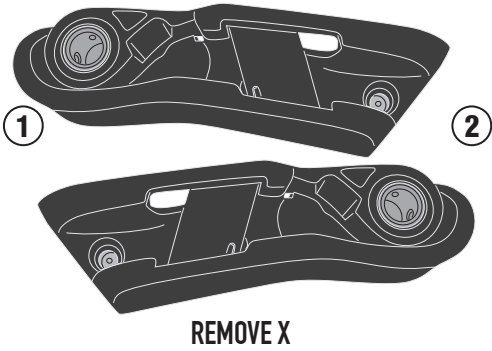

TR1165- TR1165K

TELAIETTO LATERALE SPECIFICO - SPECIFIC SADDLEBAG TUBULAR HOLDER - SUPPORT TUBULAIRE POUR SACOCHES CAVALIÈRES - SPEZIAL SEITENTRAEGER FUER
WEICHTASCHEN - PORTA ALFORJAS TUBULAR LATERAL - SUPORTE LATERAL DE ALFORGES

HONDA CB R 1000 R(2018/2021)

N°	Descrizione/Description	Caratteristiche/Features	Codice/Code	Quantità/Quantity
1	REMOVE X	-	-	2(Right; Left)
2	Telaio laterale - Side frame - Châssis latéral Soporte lateral - Seitenrahmen - Suporte lateral	-	02TRDXV 02TRSXV	2 (Right: Left)
3	Supporto - Support Support - Halterung Soporte - Apoio	-	GL4081DXV GL4081SXV	2 (Right: Left)
4	Vite - Screw Vis - Schraube Tornillo - Parafuso	TCE M8x30	830TCE	4
5	Vite - Screw Vis - Schraube Tornillo - Parafuso	TCE M6x20	620TCE	4
6	Rondella spaccata - Split washer Scheibe - Rondelle fendue Arandela seccionada - Arruela Dentada	Foro Ø8mm	Z1060	4
7	Dado - Bolt - Erou Mutter - Tuerca - Porca	Dado Auto Bloccante Flangiato M6 (H.9mm)	6DADIAFLN	4
8	Tappo - Cap Fiche - Stecker Enchufe - Capa	-	10COP	4
9	Chiave Speciale - Special Key Cle Speciale - Spezielschlüssel Llave Especial - Chave Especial	-	GL5048	1
10	Componenti Originali - Original Parts Parties Originales - Original Bauteile Componentes Originales - Componentes Originais	-	-	-

TR1165- TR1165K

TELAIETTO LATERALE SPECIFICO - SPECIFIC SADDLEBAG TUBULAR HOLDER - SUPPORT TUBULAIRE POUR SACOCHES CAVALIÈRES - SPEZIAL SEITENTRAEGER FUER WEICHTASCHEN - PORTA ALFORJAS TUBULAR LATERAL - SUPORTE LATERAL DE ALFORGES

HONDA CB R 1000 R(2018/2021)