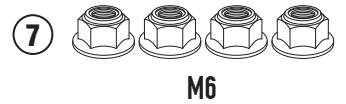

TR1165- TR1165K

TELAIETTO LATERALE SPECIFICO - SPECIFIC SADDLEBAG TUBULAR HOLDER - SUPPORT TUBULAIRE POUR SACOCHES CAVALIÈRES - SPEZIAL SEITENTRAEGER FUER
WEICHTASCHEN - PORTA ALFORJAS TUBULAR LATERAL - SUPORTE LATERAL DE ALFORGES

HONDA CB R 1000 R(2018/2021)

N°	Descrizione/Description	Caratteristiche/Features	Codice/Code	Quantità/Quantity
1	REMOVE X	-	-	2(Right; Left)
2	Telaio laterale - Side frame - Châssis latéral Soporte lateral - Seitenrahmen - Suporte lateral	-	02TRDXV 02TRSXV	2 (Right: Left)
3	Supporto - Support Support - Halterung Soporte - Apoio	-	GL4081DXV GL4081SXV	2 (Right: Left)
4	Vite - Screw Vis - Schraube Tornillo - Parafuso	TCE M8x30	830TCE	4
5	Vite - Screw Vis - Schraube Tornillo - Parafuso	TCE M6x20	620TCE	4
6	Rondella spaccata - Split washer Scheibe - Rondelle fendue Arandela seccionada - Arruela Dentada	Foro Ø8mm	Z1060	4
7	Dado - Bolt - Erou Mutter - Tuerca - Porca	Dado Auto Bloccante Flangiato M6 (H.9mm)	6DADIAFLN	4
8	Tappo - Cap Fiche - Stecker Enchufe - Capa	-	10COP	4
9	Chiave Speciale - Special Key Cle Speciale - Spezielschlüssel Llave Especial - Chave Especial	-	GL5048	1
10	Componenti Originali - Original Parts Parties Originales - Original Bauteile Componentes Originales - Componentes Originais	-	-	-

TR1165- TR1165K

TELAIETTO LATERALE SPECIFICO - SPECIFIC SADDLEBAG TUBULAR HOLDER - SUPPORT TUBULAIRE POUR SACOCHES CAVALIÈRES - SPEZIAL SEITENTRAEGER FUER WEICHTASCHEN - PORTA ALFORJAS TUBULAR LATERAL - SUPORTE LATERAL DE ALFORGES

HONDA CB R 1000 R(2018/2021)