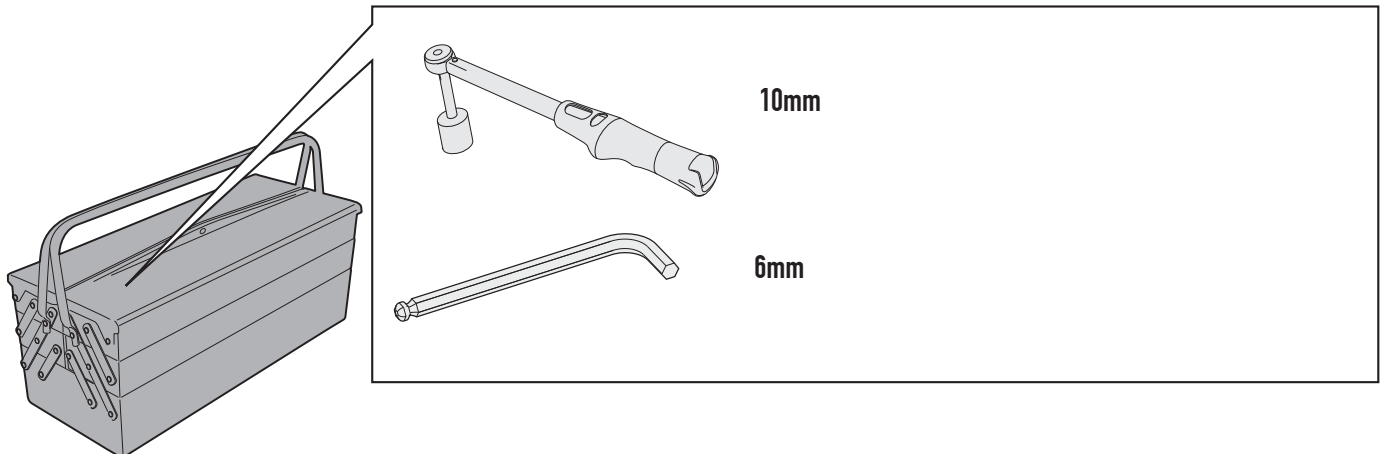

TR1165- TR1165K

TELAIETTO LATERALE SPECIFICO - SPECIFIC SADDLEBAG TUBULAR HOLDER - SUPPORT TUBULAIRE POUR SACOCHES CAVALIÈRES - SPEZIAL SEITENTRAEGER FUER
WEICHTASCHEN - PORTA ALFORJAS TUBULAR LATERAL - SUPORTE LATERAL DE ALFORGES

HONDA CB R 1000 R(2018/2021)

N°	Descrizione/Description	Caratteristiche/Features	Codice/Code	Quantità/Quantity
1	REMOVE X	-	-	2(Right; Left)
2	Telaio laterale - Side frame - Châssis latéral Soporte lateral - Seitenrahmen - Suporte lateral	-	02TRDXV 02TRSXV	2 (Right: Left)
3	Supporto - Support Support - Halterung Soporte - Apoio	-	GL4081DXV GL4081SXV	2 (Right: Left)
4	Vite - Screw Vis - Schraube Tornillo - Parafuso	TCE M8x30	830TCE	4
5	Vite - Screw Vis - Schraube Tornillo - Parafuso	TCE M6x20	620TCE	4
6	Rondella spaccata - Split washer Scheibe - Rondelle fendue Arandela seccionada - Arruela Dentada	Foro Ø8mm	Z1060	4
7	Dado - Bolt - Erou Mutter - Tuerca - Porca	Dado Auto Bloccante Flangiato M6 (H.9mm)	6DADIAFLN	4
8	Tappo - Cap Fiche - Stecker Enchufe - Capa	-	10COP	4
9	Chiave Speciale - Special Key Cle Speciale - Spezielschlüssel Llave Especial - Chave Especial	-	GL5048	1
10	Componenti Originali - Original Parts Parties Originales - Original Bauteile Componentes Originales - Componentes Originais	-	-	-

TR1165- TR1165K

TELAIETTO LATERALE SPECIFICO - SPECIFIC SADDLEBAG TUBULAR HOLDER - SUPPORT TUBULAIRE POUR SACOCHES CAVALIÈRES - SPEZIAL SEITENTRAEGER FUER WEICHTASCHEN - PORTA ALFORJAS TUBULAR LATERAL - SUPORTE LATERAL DE ALFORGES

HONDA CB R 1000 R(2018/2021)