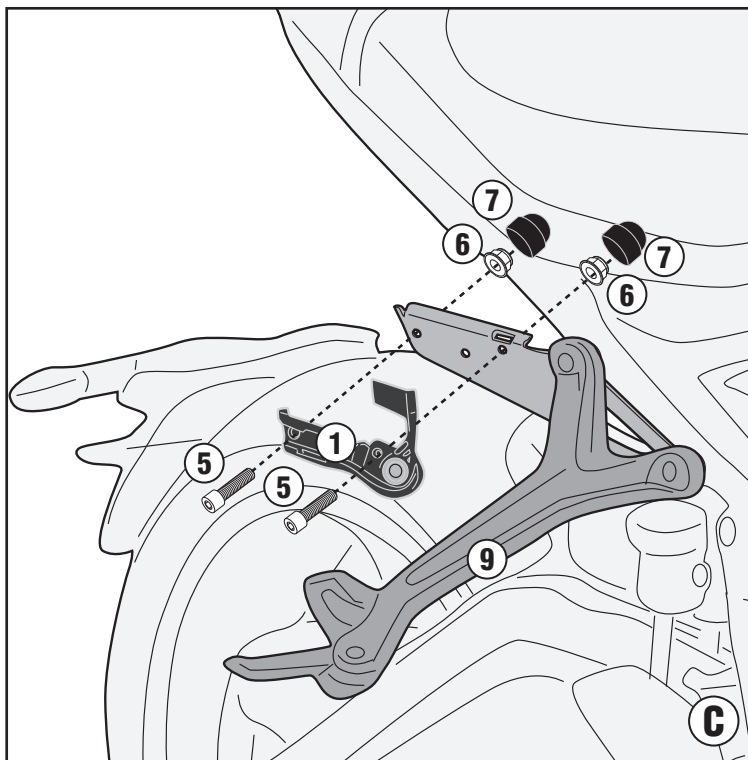

TR6419 - TR6419K

TELAIETTO LATERALE SPECIFICO - SPECIFIC SADDLEBAG TUBULAR HOLDER - SUPPORT TUBULAIRE POUR SACOCHES CAVALIÈRES - SPEZIAL SEITENTRAEGER FUER
WEICHTASCHEN - PORTA ALFORJAS TUBULAR LATERAL - SUPORTE LATERAL DE ALFORGES

TRIUMPH TRIDENT 660 (2021)