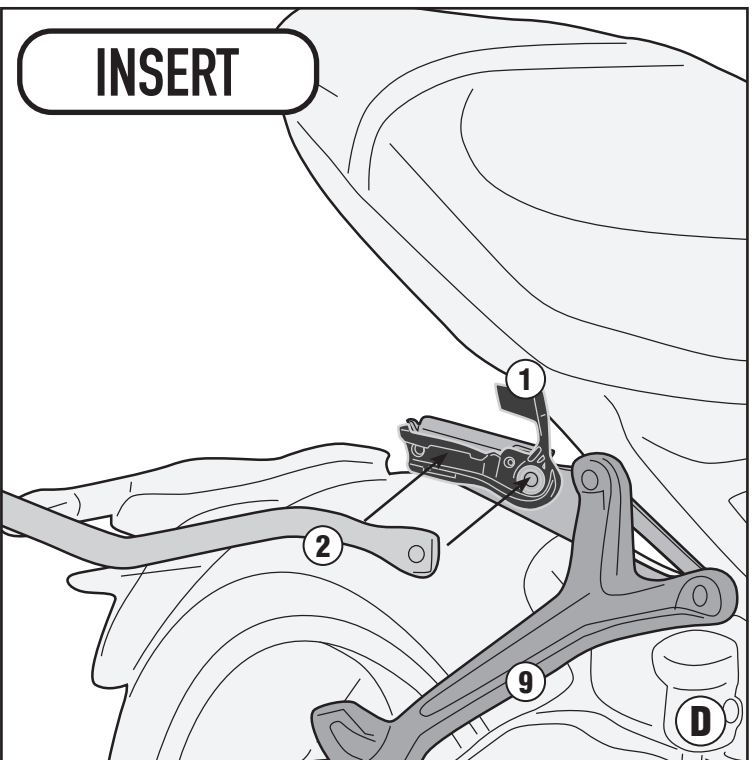

TR6419 - TR6419K

TELAIETTO LATERALE SPECIFICO - SPECIFIC SADDLEBAG TUBULAR HOLDER - SUPPORT TUBULAIRE POUR SACOCHES CAVALIÈRES - SPEZIAL SEITENTRAEGER FUER
WEICHTASCHEN - PORTA ALFORJAS TUBULAR LATERAL - SUPORTE LATERAL DE ALFORGES

TRIUMPH TRIDENT 660 (2021)