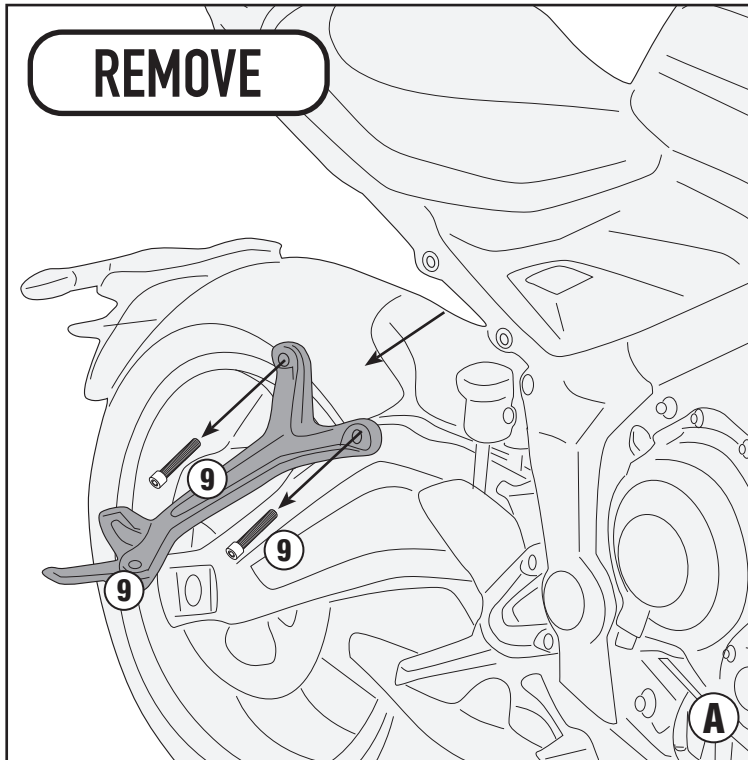

TR6419 - TR6419K

TELAIETTO LATERALE SPECIFICO - SPECIFIC SADDLEBAG TUBULAR HOLDER - SUPPORT TUBULAIRE POUR SACOCHES CAVALIÈRES - SPEZIAL SEITENTRAEGER FUER
WEICHTASCHEN - PORTA ALFORJAS TUBULAR LATERAL - SUPORTE LATERAL DE ALFORGES

TRIUMPH TRIDENT 660 (2021)