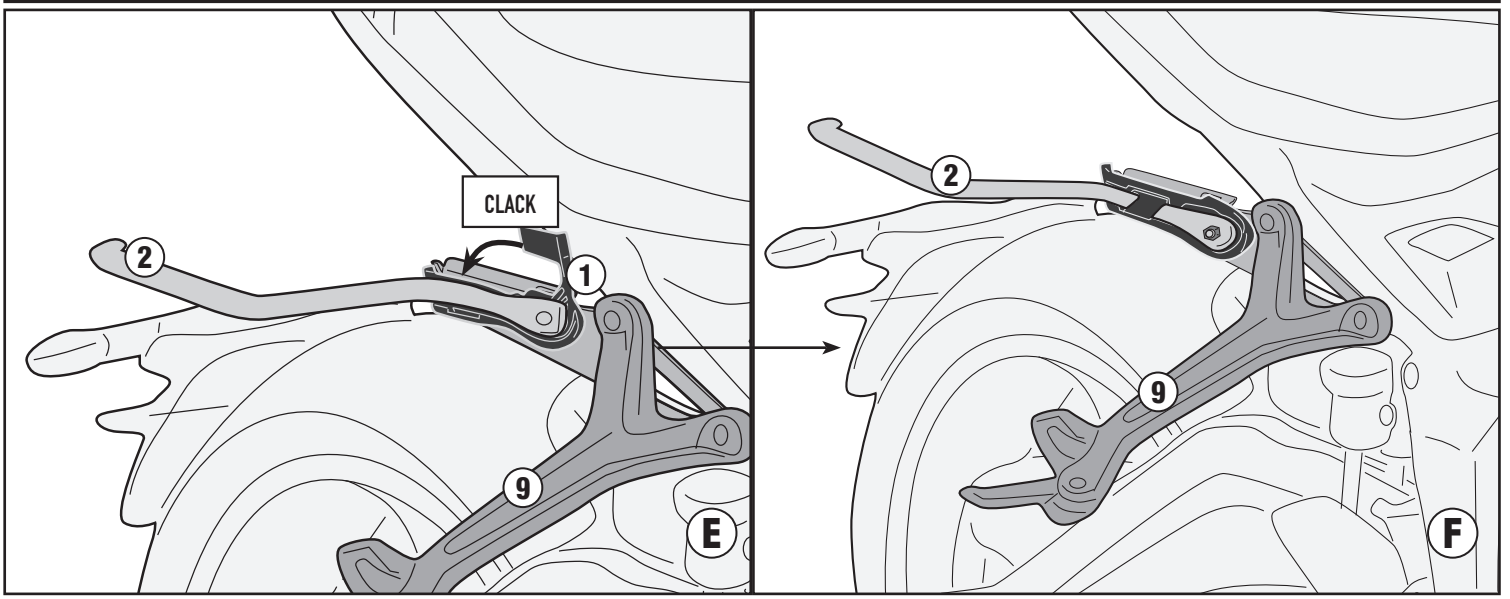

TR6419 - TR6419K

TELAIETTO LATERALE SPECIFICO - SPECIFIC SADDLEBAG TUBULAR HOLDER - SUPPORT TUBULAIRE POUR SACOCHES CAVALIÈRES - SPEZIAL SEITENTRAEGER FUER WEICHTASCHEN - PORTA ALFORJAS TUBULAR LATERAL - SUPORTE LATERAL DE ALFORGES

TRIUMPH TRIDENT 660 (2021)