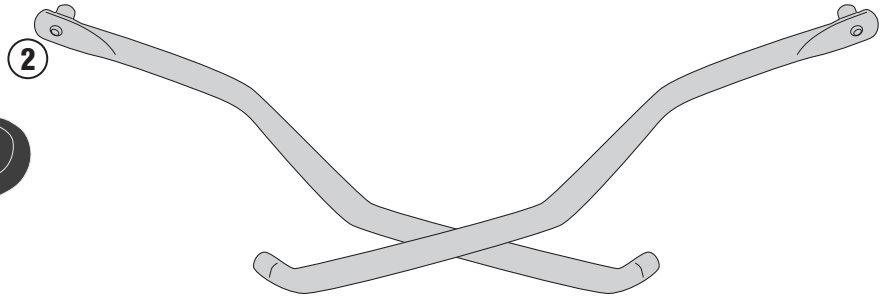

GNB2665DXV/GNB2665SXV