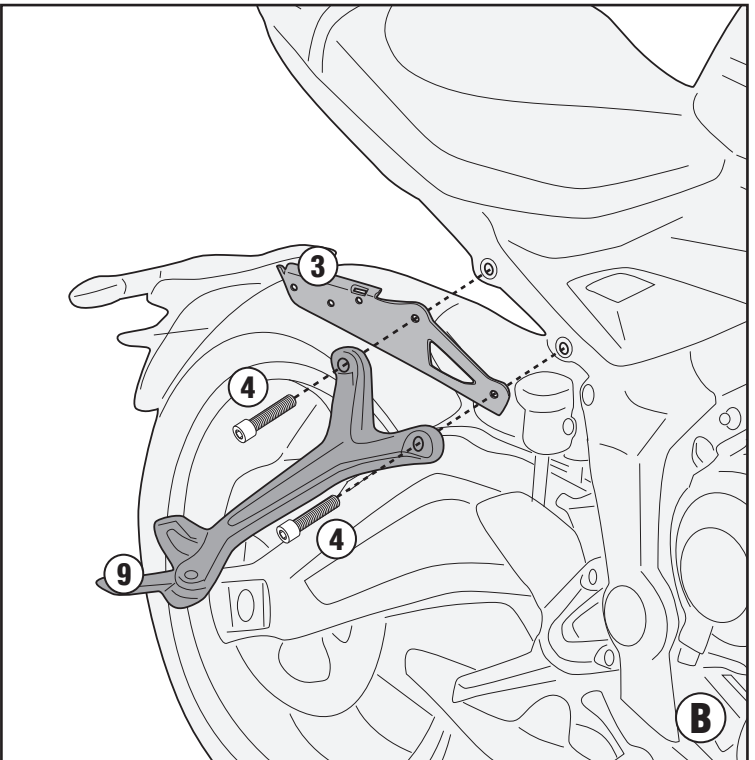

TR6419 - TR6419K

TELAIETTO LATERALE SPECIFICO - SPECIFIC SADDLEBAG TUBULAR HOLDER - SUPPORT TUBULAIRE POUR SACOCHES CAVALIÈRES - SPEZIAL SEITENTRAEGER FUER
WEICHTASCHEN - PORTA ALFORJAS TUBULAR LATERAL - SUPORTE LATERAL DE ALFORGES

TRIUMPH TRIDENT 660 (2021)