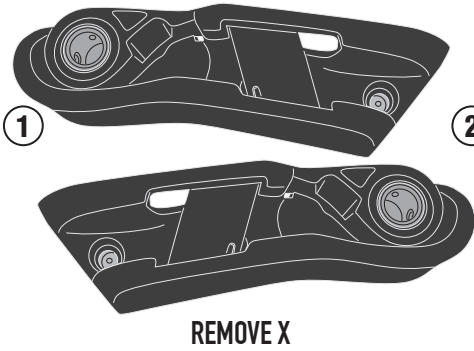

TR6419 - TR6419K

TELAIETTO LATERALE SPECIFICO - SPECIFIC SADDLEBAG TUBULAR HOLDER - SUPPORT TUBULAIRE POUR SACOCHES CAVALIÈRES - SPEZIAL SEITENTRAEGER FUER WEICHTASCHEN - PORTA ALFORJAS TUBULAR LATERAL - SUPORTE LATERAL DE ALFORGES

TRIUMPH TRIDENT 660 (2021)

REMOVE X