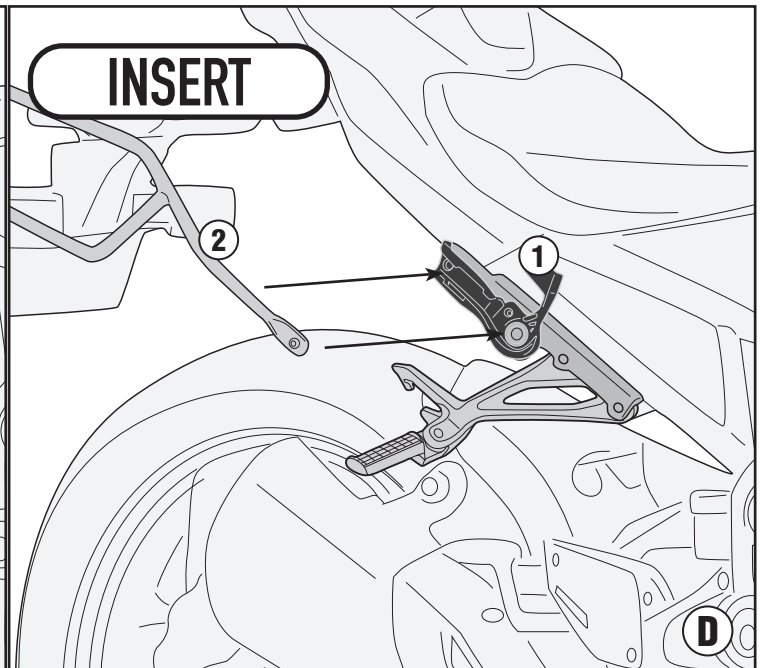

KAWASAKI Z900 (2020/2021)

REMOVE

ONLY TR4118

4118FZ+TR4118

INSERT

ISTRUZIONI DI MONTAGGIO - MOUNTING INSTRUCTIONS
INSTRUCTIONS DE MONTAGE - BAUANLEITUNG
INSTRUCCIONES DE MONTAJE - INSTRUÇÕES DE MONTAGEM

TR4118 - TR4118K