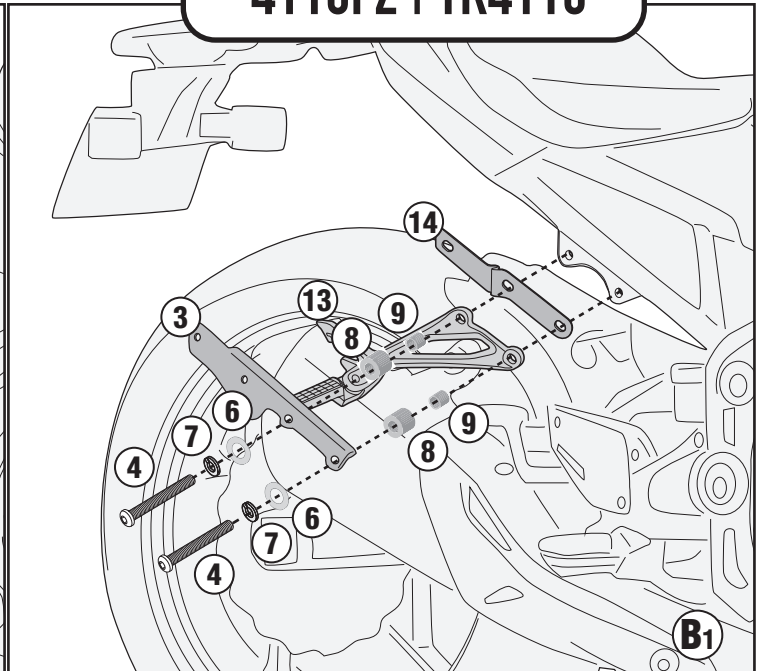

M6

10COP

GL5048V

CHECK THE SCREW LENGTH HERE

TR4118 - TR4118K

TELAIETTO LATERALE SPECIFICO - SPECIFIC SADDLEBAG TUBULAR HOLDER - SUPPORT TUBULAIRE POUR SACOCHES CAVALIÈRES - SPEZIAL SEITENTRAEGER FUER
WEICHTASCHEN - PORTA ALFORJAS TUBULAR LATERAL - SUPORTE LATERAL DE ALFORGES

KAWASAKI Z900 (2020/2021)

REMOVE

ONLY TR4118

4118FZ+TR4118

INSERT

ISTRUZIONI DI MONTAGGIO - MOUNTING INSTRUCTIONS
INSTRUCTIONS DE MONTAGE - BAUANLEITUNG
INSTRUCCIONES DE MONTAJE - INSTRUÇÕES DE MONTAGEM

TR4118 - TR4118K