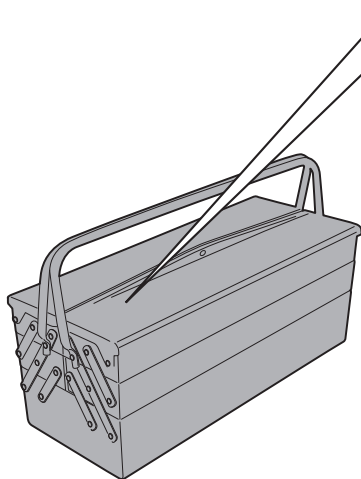

TR4118 - TR4118K

TELAIETTO LATERALE SPECIFICO - SPECIFIC SADDLEBAG TUBULAR HOLDER - SUPPORT TUBULAIRE POUR SACOCHES CAVALIÈRES - SPEZIAL SEITENTRAEGER FUER WEICHTASCHEN - PORTA ALFORJAS TUBULAR LATERAL - SUPORTE LATERAL DE ALFORGES

KAWASAKI Z900 (2020/2021)

REMOVE X

TR04DXV/TR04SXV

GL4115DXV/GL4115SXV

M8x50mm

M6x20mm

Hole Ø8mm/
External Ø14mm/
D.O.3mm

Hole Ø8mm

M6

10COP

GL5048V

CHECK THE SCREW LENGTH HERE

TR4118 - TR4118K

TELAIETTO LATERALE SPECIFICO - SPECIFIC SADDLEBAG TUBULAR HOLDER - SUPPORT TUBULAIRE POUR SACOCHES CAVALIÈRES - SPEZIAL SEITENTRAEGER FUER
WEICHTASCHEN - PORTA ALFORJAS TUBULAR LATERAL - SUPORTE LATERAL DE ALFORGES