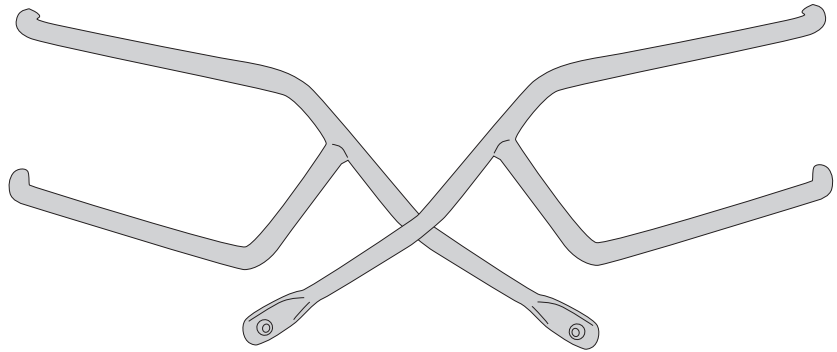

TR04DXV/TR04SXV