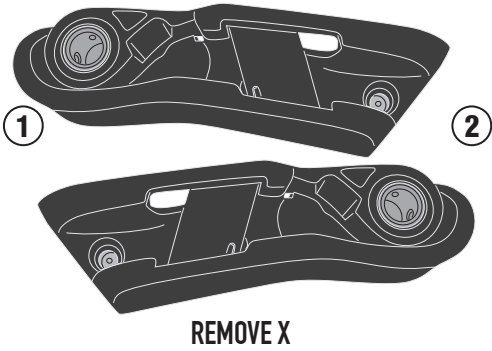

TR4118 - TR4118K

TELAIETTO LATERALE SPECIFICO - SPECIFIC SADDLEBAG TUBULAR HOLDER - SUPPORT TUBULAIRE POUR SACOCHES CAVALIÈRES - SPEZIAL SEITENTRAEGER FUER WEICHTASCHEN - PORTA ALFORJAS TUBULAR LATERAL - SUPORTE LATERAL DE ALFORGES

KAWASAKI Z900 (2020/2021)

REMOVE X