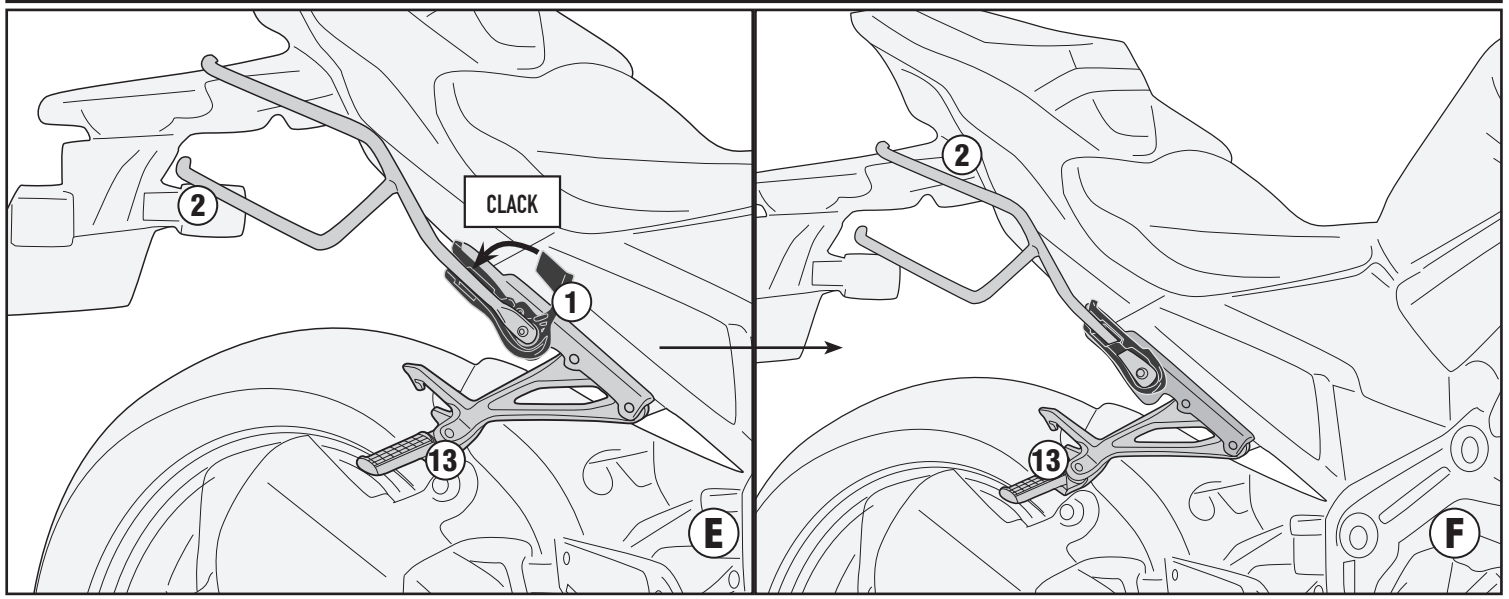

TR4118 - TR4118K

TELAIETTO LATERALE SPECIFICO - SPECIFIC SADDLEBAG TUBULAR HOLDER - SUPPORT TUBULAIRE POUR SACOCHES CAVALIÈRES - SPEZIAL SEITENTRAEGER FUER
WEICHTASCHEN - PORTA ALFORJAS TUBULAR LATERAL - SUPORTE LATERAL DE ALFORGES

KAWASAKI Z900 (2020/2021)