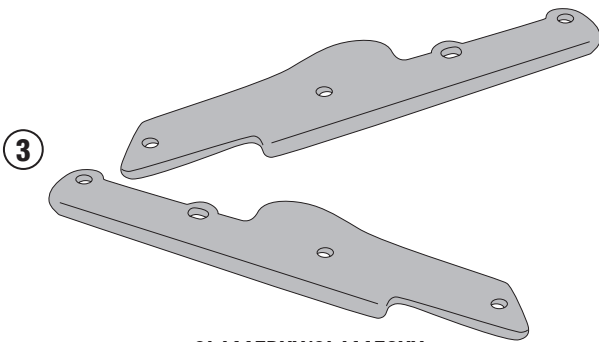

KAWASAKI Z900 (2020/2021)

N°	Descrizione/Description	Caratteristiche/Features	Codice/Code	Quantità/Quantity
1	REMOVE X	-	-	2(Right; Left)
2	Telaio laterale - Side frame - Châssis latéral Soporte lateral - Seitenrahmen - Suporte lateral	-	TR04DXV TR04SXV	2 (Right; Left)
3	Supporto - Support Support - Halterung Soporte - Apoio	-	GL4115DXV GL4115SXV	2 (Right; Left)
4	Vite - Screw Vis - Schraube Tornillo - Parafuso	TBEI M6x50	850TBEI	4
5	Vite - Screw Vis - Schraube Tornillo - Parafuso	TCE M6x20	620TCE	4
6	Rondella Inox - Stainless Steel Washer Rondelle Inox - Rostfreie Unterlegscheibe Aus Stahl Arandela Inox - Arruela Lisa De Aço Inox	Foro Ø8mm/ Esterno Ø14mm/ Sp.0,3mm	805RONX	4
7	Rondella spaccata - Split washer Scheibe - Rondelle fendue Arandela seccionada - Arruela Dentada	Foro Ø8mm	Z1060	4
8	Distanziale - Spacer - Entretoise - Distanzstueck Distanciador - Espaçado	Ø16x14 Foro 8,5mm	C16L14F8,5T	4
9	Distanziale - Spacer - Entretoise - Distanzstueck Distanciador - Espaçado	Ø10x9,8 Foro 8,2mm	C10L9,8F8,2T	4
10	Dado - Bolt - Ecrou Mutter - Tuerca - Porca	Dado Auto Bloccante Flangiato Alto M6 (H.9mm)	6DADIAFLN	4
11	Tappo - Cap Fiche - Stecker Enchufe - Capa	-	10COP	4
12	Chiave Speciale - Special Key Cle Speciale - Spezialschlüssel Llave Especial - Chave Especial	-	GL5048V	1
13	Componenti Originali - Original Parts Parties Originales - Original Bauteile Componentes Originales - Componentes Originais	-	-	-
14	Particolari Inclusi nel 4118FZ Components Included In The 4118FZ Pièces Inclues Dans 4118FZ Die Einzelnen Teile Sind Bei 4118FZ Despieces Incluidos 4118FZ Componentes incluidos na 4118FZ	-	-	-

TR4118 - TR4118K

TELAIETTO LATERALE SPECIFICO - SPECIFIC SADDLEBAG TUBULAR HOLDER - SUPPORT TUBULAIRE POUR SACOCHES CAVALIÈRES - SPEZIAL SEITENTRAEGER FUER WEICHTASCHEN - PORTA ALFORJAS TUBULAR LATERAL - SUPORTE LATERAL DE ALFORGES

KAWASAKI Z900 (2020/2021)

REMOVE X

TR04DXV/TR04SXV

GL4115DXV/GL4115SXV

M8x50mm

M6x20mm

Hole Ø8mm/
External Ø14mm/
D.O.3mm

Hole Ø8mm