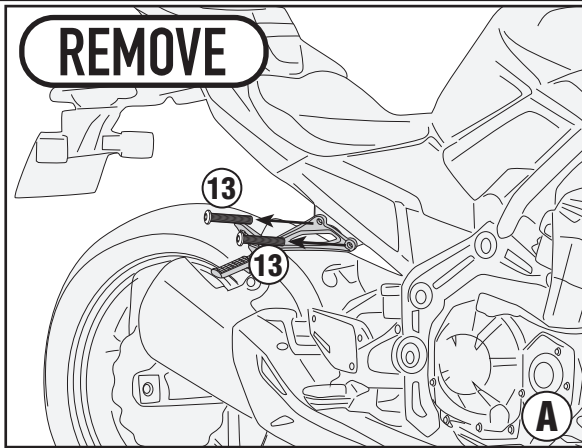

TR4118 - TR4118K

TELAIETTO LATERALE SPECIFICO - SPECIFIC SADDLEBAG TUBULAR HOLDER - SUPPORT TUBULAIRE POUR SACOCHES CAVALIÈRES - SPEZIAL SEITENTRAEGER FUER
WEICHTASCHEN - PORTA ALFORJAS TUBULAR LATERAL - SUPORTE LATERAL DE ALFORGES

KAWASAKI Z900 (2020/2021)

REMOVE