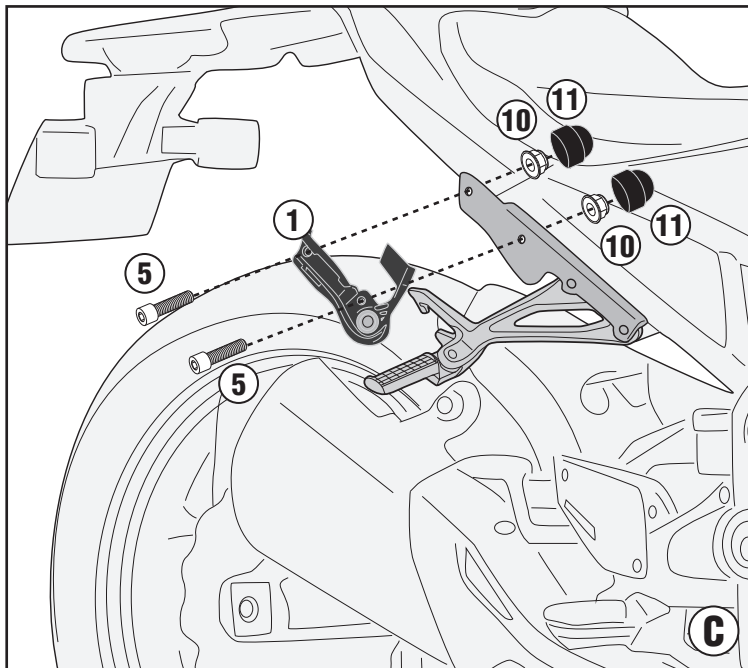

KAWASAKI Z900 (2020/2021)

REMOVE

ONLY TR4118

4118FZ+TR4118

INSERT

ISTRUZIONI DI MONTAGGIO - MOUNTING INSTRUCTIONS
INSTRUCTIONS DE MONTAGE - BAUANLEITUNG
INSTRUCCIONES DE MONTAJE - INSTRUÇÕES DE MONTAGEM

TR4118 - TR4118K