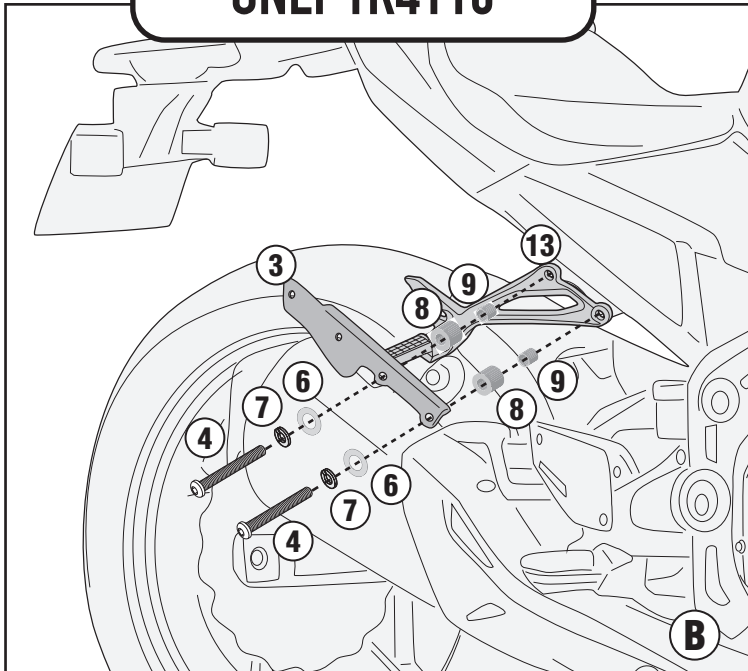

ONLY TR4118