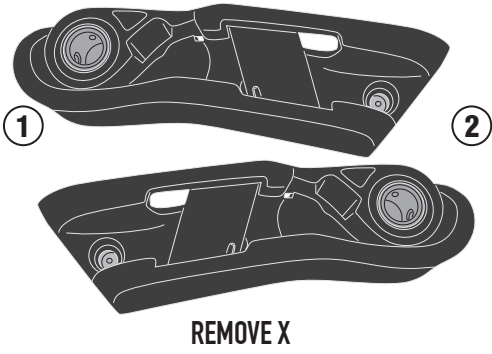

TR2159 - TR2159K

TELAIETTO LATERALE SPECIFICO - SPECIFIC SADDLEBAG TUBULAR HOLDER - SUPPORT TUBULAIRE POUR SACOCHES CAVALIÈRES - SPEZIAL SEITENTRAEGER FUER WEICHTASCHEN - PORTA ALFORJAS TUBULAR LATERAL - SUPORTE LATERAL DE ALFORGES

YAMAHA TRACER 9 (2021)

N°	Descrizione/Description	Caratteristiche/Features	Codice/Code	Quantità/Quantity
1	REMOVE X	-	-	2(Right; Left)
2	Telaio laterale - Side frame - Châssis latéral Soporte lateral - Seitenrahmen - Suporte lateral	-	TR04DXV TR04SXV	2 (Right; Left)
3	Supporto - Support Support - Halterung Soporte - Apoio	-	GL4959DXV GL4959SXV	2 (Right; Left)
4	Vite - Screw Vis - Schraube Tornillo - Parafuso	TCE M6x20	620TCE	4
5	Dado - Bolt - Ecrou Mutter - Tuerca - Porca	Dado Auto Bloccante Flangiato Alto M6 (H.9mm)	6DADIAFLN	4
6	Tappo - Cap Fiche - Stecker Enchufe - Capa	-	10COP	4
7	Chiave Speciale - Special Key Cle Speciale - Spezialschlüssel Llave Especial - Chave Especial	-	GL5048V	1
8	Componenti Originali - Original Parts Parties Originales - Original Bauteile Componentes Originales - Componentes Originais	-	-	-

TR2159 - TR2159K

TELAIETTO LATERALE SPECIFICO - SPECIFIC SADDLEBAG TUBULAR HOLDER - SUPPORT TUBULAIRE POUR SACOCHES CAVALIÈRES - SPEZIAL SEITENTRAEGER FUER WEICHTASCHEN - PORTA ALFORJAS TUBULAR LATERAL - SUPORTE LATERAL DE ALFORGES

YAMAHA TRACER 9 (2021)