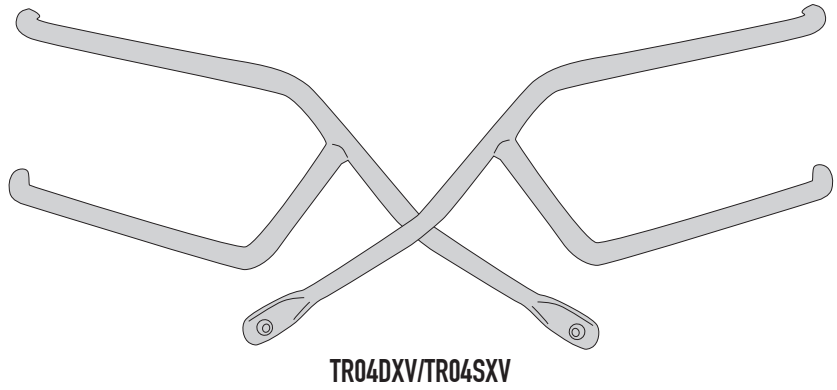

TR2159 - TR2159K

TELAIETTO LATERALE SPECIFICO - SPECIFIC SADDLEBAG TUBULAR HOLDER - SUPPORT TUBULAIRE POUR SACOCHES CAVALIÈRES - SPEZIAL SEITENTRAEGER FUER WEICHTASCHEN - PORTA ALFORJAS TUBULAR LATERAL - SUPORTE LATERAL DE ALFORGES

YAMAHA TRACER 9 (2021)

N°	Descrizione/Description	Caratteristiche/Features	Codice/Code	Quantità/Quantity
1	REMOVE X	-	-	2(Right; Left)
2	Telaio laterale - Side frame - Châssis latéral Soporte lateral - Seitenrahmen - Suporte lateral	-	TR04DXV TR04SXV	2 (Right; Left)
3	Supporto - Support Support - Halterung Soporte - Apoio	-	GL4959DXV GL4959SXV	2 (Right; Left)
4	Vite - Screw Vis - Schraube Tornillo - Parafuso	TCE M6x20	620TCE	4
5	Dado - Bolt - Ecrou Mutter - Tuerca - Porca	Dado Auto Bloccante Flangiato Alto M6 (H.9mm)	6DADIAFLN	4
6	Tappo - Cap Fiche - Stecker Enchufe - Capa	-	10COP	4
7	Chiave Speciale - Special Key Cle Speciale - Spezialschlüssel Llave Especial - Chave Especial	-	GL5048V	1
8	Componenti Originali - Original Parts Parties Originales - Original Bauteile Componentes Originales - Componentes Originais	-	-	-

YAMAHA TRACER 9 (2021)

TR2159 - TR2159K

TELAIETTO LATERALE SPECIFICO - SPECIFIC SADDLEBAG TUBULAR HOLDER - SUPPORT TUBULAIRE POUR SACOCHES CAVALIÈRES - SPEZIAL SEITENTRAEGER FUER
WEICHTASCHEN - PORTA ALFORJAS TUBULAR LATERAL - SUPORTE LATERAL DE ALFORGES