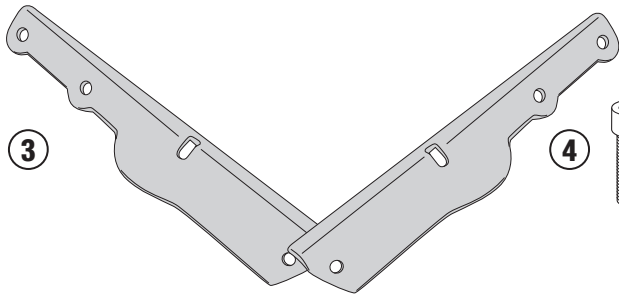

TR2159 - TR2159K

TELAIETTO LATERALE SPECIFICO - SPECIFIC SADDLEBAG TUBULAR HOLDER - SUPPORT TUBULAIRE POUR SACOCHES CAVALIÈRES - SPEZIAL SEITENTRAEGER FUER WEICHTASCHEN - PORTA ALFORJAS TUBULAR LATERAL - SUPORTE LATERAL DE ALFORGES

YAMAHA TRACER 9 (2021)

N°	Descrizione/Description	Caratteristiche/Features	Codice/Code	Quantità/Quantity
1	REMOVE X	-	-	2(Right; Left)
2	Telaio laterale - Side frame - Châssis latéral Soporte lateral - Seitenrahmen - Suporte lateral	-	TR04DXV TR04SXV	2 (Right; Left)
3	Supporto - Support Support - Halterung Soporte - Apoio	-	GL4959DXV GL4959SXV	2 (Right; Left)
4	Vite - Screw Vis - Schraube Tornillo - Parafuso	TCE M6x20	620TCE	4
5	Dado - Bolt - Ecrou Mutter - Tuerca - Porca	Dado Auto Bloccante Flangiato Alto M6 (H.9mm)	6DADIAFLN	4
6	Tappo - Cap Fiche - Stecker Enchufe - Capa	-	10COP	4
7	Chiave Speciale - Special Key Cle Speciale - Spezialschlüssel Llave Especial - Chave Especial	-	GL5048V	1
8	Componenti Originali - Original Parts Parties Originales - Original Bauteile Componentes Originales - Componentes Originais	-	-	-

YAMAHA TRACER 9 (2021)

TR2159 - TR2159K

TELAIETTO LATERALE SPECIFICO - SPECIFIC SADDLEBAG TUBULAR HOLDER - SUPPORT TUBULAIRE POUR SACOCHES CAVALIÈRES - SPEZIAL SEITENTRAEGER FUER
WEICHTASCHEN - PORTA ALFORJAS TUBULAR LATERAL - SUPORTE LATERAL DE ALFORGES