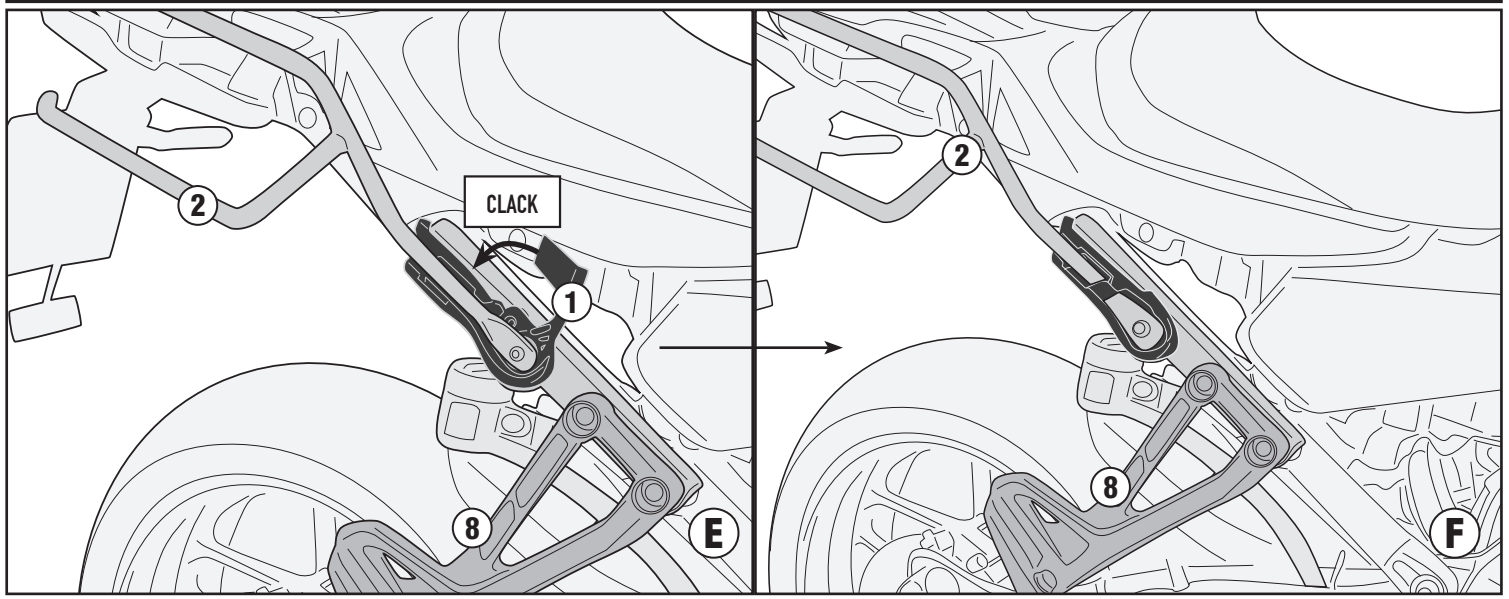

TR2159 - TR2159K

TELAIETTO LATERALE SPECIFICO - SPECIFIC SADDLEBAG TUBULAR HOLDER - SUPPORT TUBULAIRE POUR SACOCHES CAVALIÈRES - SPEZIAL SEITENTRAEGER FUER
WEICHTASCHEN - PORTA ALFORJAS TUBULAR LATERAL - SUPORTE LATERAL DE ALFORGES

YAMAHA TRACER 9 (2021)