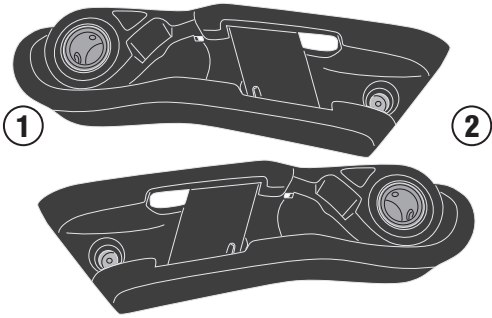

TR2157 - TR2157K

TELAIETTO LATERALE SPECIFICO - SPECIFIC SADDLEBAG TUBULAR HOLDER - SUPPORT TUBULAIRE POUR SACOCHES CAVALIÈRES - SPEZIAL SEITENTRAEGER FUER WEICHTASCHEN - PORTA ALFORJAS TUBULAR LATERAL - SUPORTE LATERAL DE ALFORGES

YAMAHA MT-07 (2018/2020)/ YAMAHA MT-07 (2021)

REMOVE X