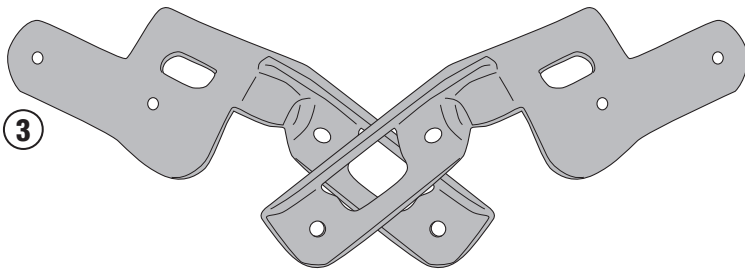

## YAMAHA MT-07 (2018/2020)/ YAMAHA MT-07 (2021)

N°	Descrizione/Description	Caratteristiche/Features	Codice/Code	Quantità/Quantity
1	REMOVE X	-	-	2(Right; Left)
2	Telaio laterale - Side frame - Châssis latéral Soporte lateral - Seitenrahmen - Suporte lateral	-	TR02DXV TR02SXV	2 (Right; Left)
3	Supporto - Support Support - Halterung Soporte - Apoio	-	GL4110DXV GL4110SXV	2 (Right; Left)
4	Vite - Screw Vis - Schraube Tornillo - Parafuso	TCE M8x35	835TCE	4
5	Vite - Screw Vis - Schraube Tornillo - Parafuso	TCE M6x20	620TCE	4
6	Rondella - Washer Rondelle - Scheibe Arandela - Arruela	Foro Ø8mm/ Esterno Ø24mm Sp.0,3mm	258RON	4
7	Rondella spaccata - Split washer Scheibe - Rondelle fendue Arandela seccionada - Arruela Dentada	Foro Ø8mm	Z1060	4
8	Dado - Bolt - Ecrou Mutter - Tuerca - Porca	Dado Auto Bloccante Flangiato Alto M6 (H.9mm)	6DADIAFLN	4
9	Tappo - Cap Fiche - Stecker Enchufe - Capa	-	10COP	4
10	Chiave Speciale - Special Key Cle Speciale - Spezialschlüssel Llave Especial - Chave Especial	-	GL5048V	1
11	Componenti Originali - Original Parts Parties Originales - Original Bauteile Componentes Originales - Componentes Originais	-	-	-

# TR2157 - TR2157K

TELAIETTO LATERALE SPECIFICO - SPECIFIC SADDLEBAG TUBULAR HOLDER - SUPPORT TUBULAIRE POUR SACOCHES CAVALIÈRES - SPEZIAL SEITENTRAEGER FUER WEICHTASCHEN - PORTA ALFORJAS TUBULAR LATERAL - SUPORTE LATERAL DE ALFORGES

## YAMAHA MT-07 (2018/2020)/ YAMAHA MT-07 (2021)

REMOVE X

TR02DXV/TR02SXV

GL4110DXV/GL4110SXV

M8x35mm

M6x20mm

Hole Ø8mm/  
External Ø24mm/  
D.2mm

Hole Ø8mm