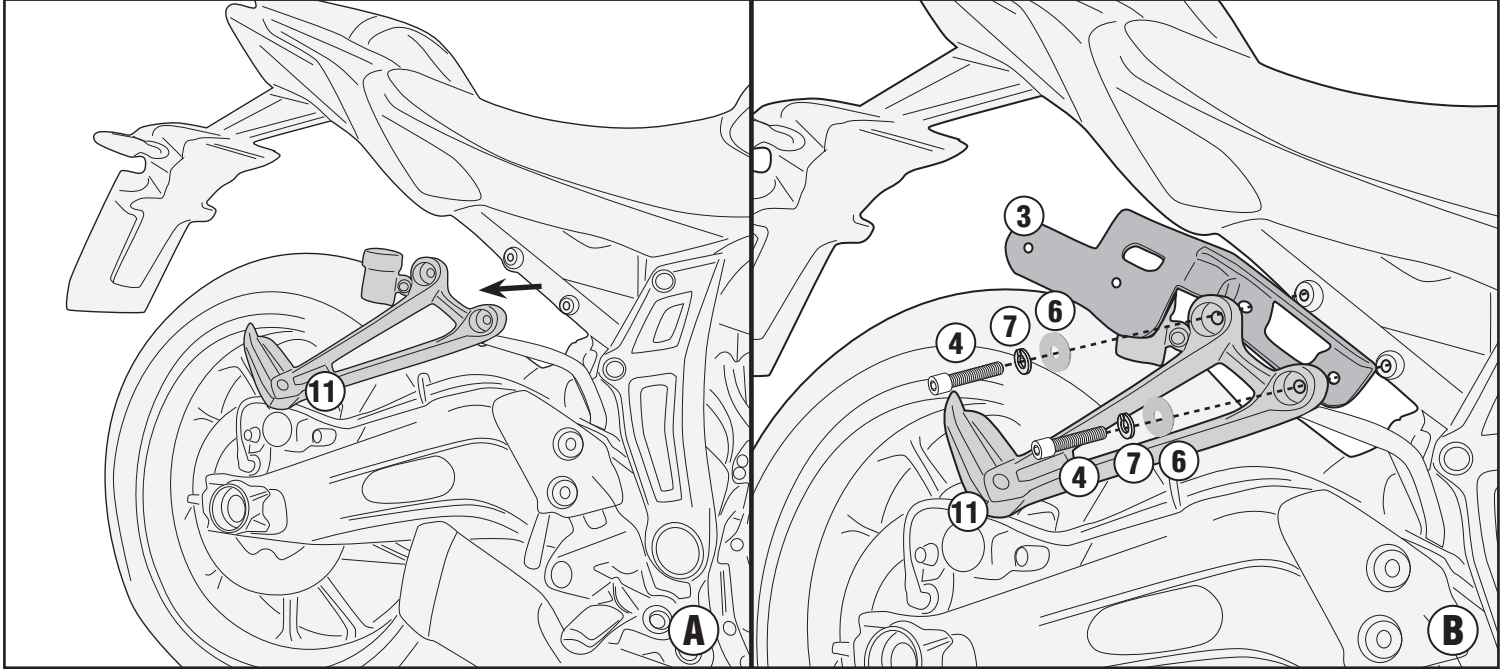

TR2157 - TR2157K

TELAIETTO LATERALE SPECIFICO - SPECIFIC SADDLEBAG TUBULAR HOLDER - SUPPORT TUBULAIRE POUR SACOCHES CAVALIÈRES - SPEZIAL SEITENTRAEGER FUER WEICHTASCHEN - PORTA ALFORJAS TUBULAR LATERAL - SUPORTE LATERAL DE ALFORGES

YAMAHA MT-07 (2018/2020)/ YAMAHA MT-07 (2021)

INSERT