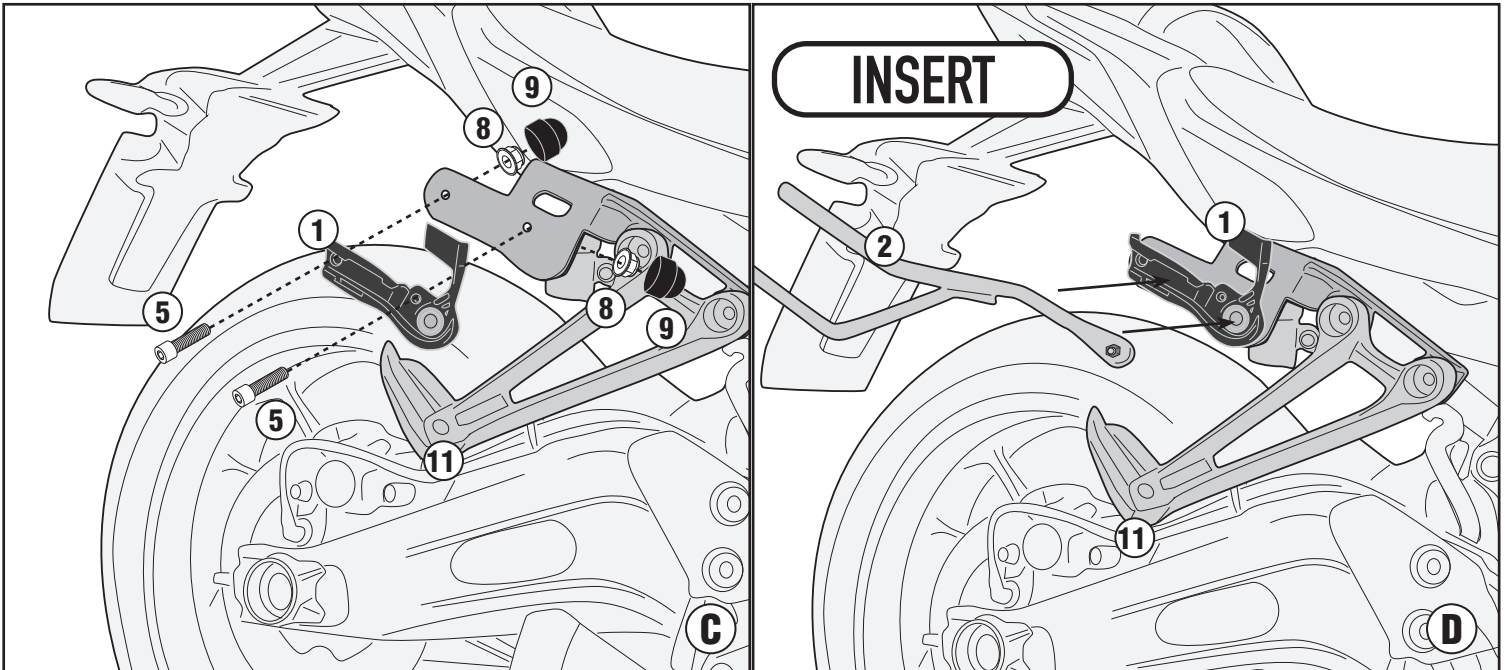

TR2157 - TR2157K

TELAIETTO LATERALE SPECIFICO - SPECIFIC SADDLEBAG TUBULAR HOLDER - SUPPORT TUBULAIRE POUR SACOCHES CAVALIÈRES - SPEZIAL SEITENTRAEGER FUER WEICHTASCHEN - PORTA ALFORJAS TUBULAR LATERAL - SUPORTE LATERAL DE ALFORGES

YAMAHA MT-07 (2018/2020)/ YAMAHA MT-07 (2021)

INSERT