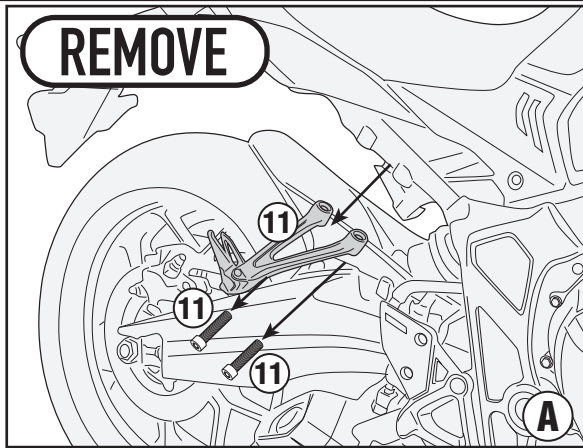

TR1185 - TR1185K

TELAIETTO LATERALE SPECIFICO - SPECIFIC SADDLEBAG TUBULAR HOLDER - SUPPORT TUBULAIRE POUR SACOCHES CAVALIÈRES - SPEZIAL SEITENTRAEGER FUER
WEICHTASCHEN - PORTA ALFORJAS TUBULAR LATERAL - SUPORTE LATERAL DE ALFORGES

HONDA CB 650 R (2021)

REMOVE

ONLY TR1185

1185FZ+TR1185