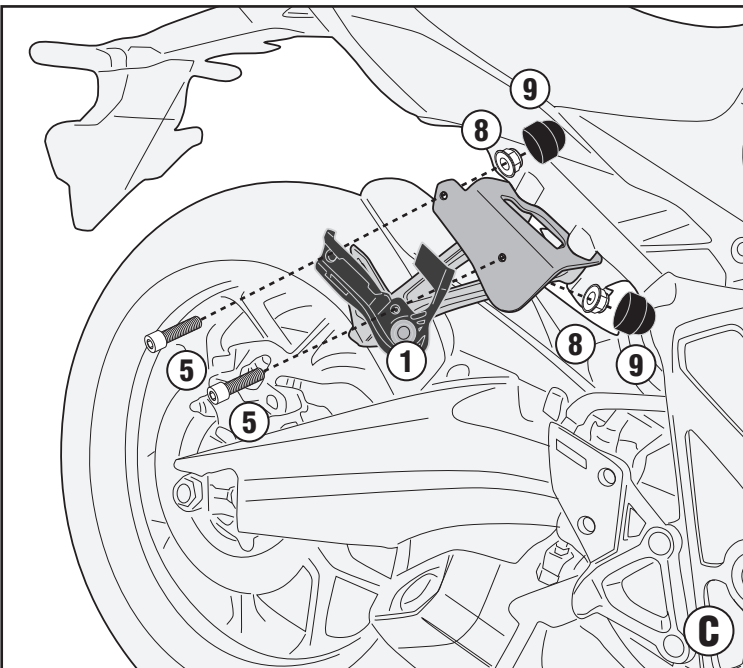

INSERT

ISTRUZIONI DI MONTAGGIO - MOUNTING INSTRUCTIONS
INSTRUCTIONS DE MONTAGE - BAUANLEITUNG
INSTRUCCIONES DE MONTAJE - INSTRUÇÕES DE MONTAGEM