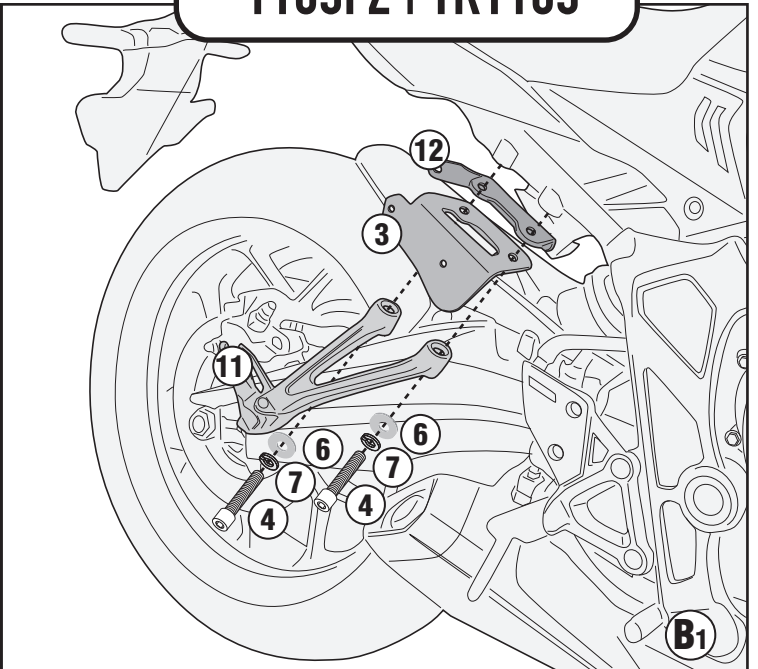

INSERT

ISTRUZIONI DI MONTAGGIO - MOUNTING INSTRUCTIONS
INSTRUCTIONS DE MONTAGE - BAUANLEITUNG
INSTRUCCIONES DE MONTAJE - INSTRUÇÕES DE MONTAGEM