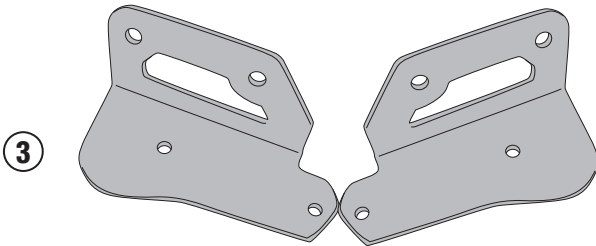

HONDA CB 650 R (2021)

N°	Descrizione/Description	Caratteristiche/Features	Codice/Code	Quantità/Quantity
1	REMOVE X	-	-	2(Right; Left)
2	Telaio laterale - Side frame - Châssis latéral Soporte lateral - Seitenrahmen - Suporte lateral	-	TR03DXV TR03SXV	2 (Right; Left)
3	Supporto - Support Support - Halterung Soporte - Apoio	-	GL4147DXV GL4147SXV	2 (Right; Left)
4	Vite - Screw Vis - Schraube Tornillo - Parafuso	TCE M8x35	835TCE	4
5	Vite - Screw Vis - Schraube Tornillo - Parafuso	TCE M6x20	620TCE	4
6	Rondella - Washer Rondelle - Scheibe Arandela - Arruela	Foro Ø8mm/ Esterno Ø20mm	820RON	4
7	Rondella spaccata - Split washer Scheibe - Rondelle fendue Arandela seccionada - Arruela Dentada	Foro Ø8mm	Z1060	4
8	Dado - Bolt - Ecou Mutter - Tuerca - Porca	Dado Auto Bloccante Flangiato Alto M6 (H.9mm)	6DADIAFLN	4
9	Tappo - Cap Fiche - Stecker Enchufe - Capa	-	10COP	4
10	Chiave Speciale - Special Key Cle Speciale - Spezialschlüssel Llave Especial - Chave Especial	-	GL5048V	1
11	Componenti Originali - Original Parts Parties Originales - Original Bauteile Componentes Originales - Componentes Originais	-	-	-
12	Particolari Inclusi nel 1185FZ Components Included In The 1185FZ Pièces Inclues Dans 1185FZ Die Einzelnen Teile Sind Bei 1185FZ Despieces Incluidos 1185FZ Componentes incluidos na 1185FZ	-	-	-

TR1185 - TR1185K

TELAIETTO LATERALE SPECIFICO - SPECIFIC SADDLEBAG TUBULAR HOLDER - SUPPORT TUBULAIRE POUR SACOCHES CAVALIÈRES - SPEZIAL SEITENTRAEGER FUER WEICHTASCHEN - PORTA ALFORJAS TUBULAR LATERAL - SUPORTE LATERAL DE ALFORGES

HONDA CB 650 R (2021)

REMOVE X

TR03DXV/TR03SXV

GL4147DXV/GL4147SXV

M8x35mm

M6x20mm

Hole Ø8mm/
External Ø20mm

Hole Ø8mm