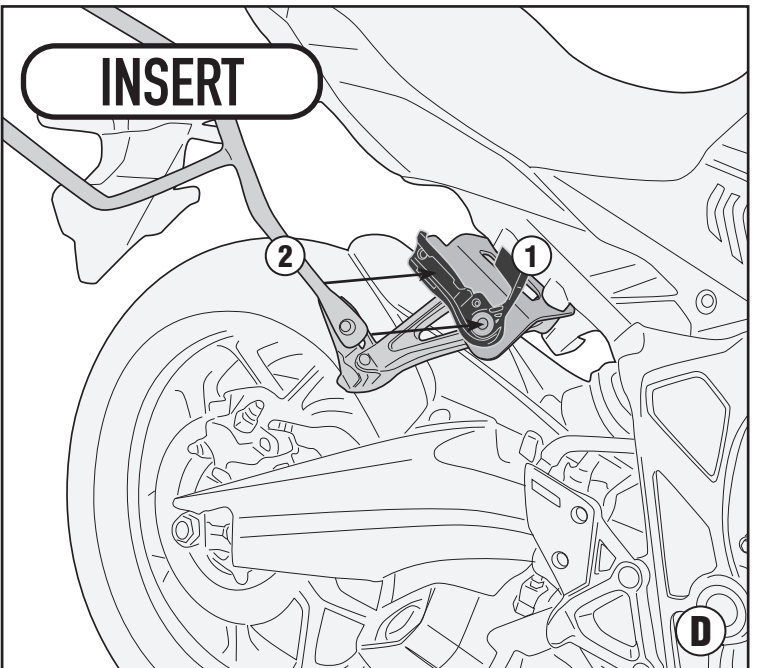

INSERT

ISTRUZIONI DI MONTAGGIO - MOUNTING INSTRUCTIONS
INSTRUCTIONS DE MONTAGE - BAUANLEITUNG
INSTRUCCIONES DE MONTAJE - INSTRUÇÕES DE MONTAGEM