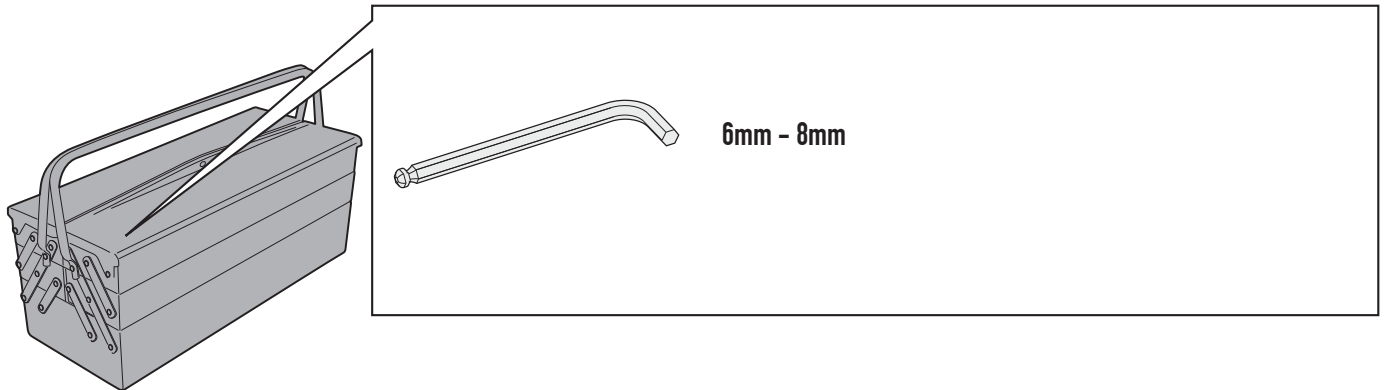

TR1185 - TR1185K

TELAIETTO LATERALE SPECIFICO - SPECIFIC SADDLEBAG TUBULAR HOLDER - SUPPORT TUBULAIRE POUR SACOCHES CAVALIÈRES - SPEZIAL SEITENTRAEGER FUER WEICHTASCHEN - PORTA ALFORJAS TUBULAR LATERAL - SUPORTE LATERAL DE ALFORGES

HONDA CB 650 R (2021)

REMOVE X

TR03DXV/TR03SXV

GL4147DXV/GL4147SXV

M8x35mm

M6x20mm

Hole Ø8mm/
External Ø20mm

Hole Ø8mm

M6

10COP

GL5048V

6mm - 8mm

CHECK THE SCREW LENGTH HERE

ISTRUZIONI DI MONTAGGIO - MOUNTING INSTRUCTIONS
INSTRUCTIONS DE MONTAGE - BAUANLEITUNG
INSTRUCCIONES DE MONTAJE - INSTRUÇÕES DE MONTAGEM