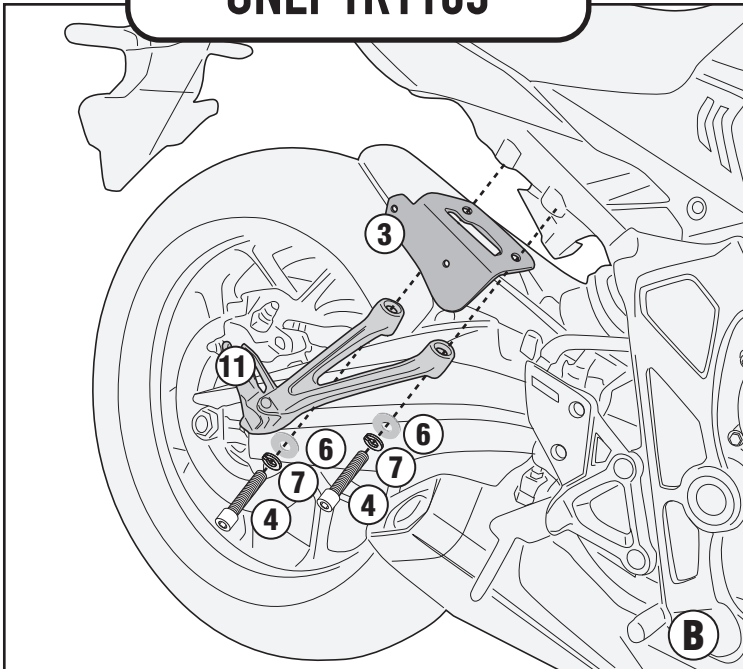

INSERT

ISTRUZIONI DI MONTAGGIO - MOUNTING INSTRUCTIONS
INSTRUCTIONS DE MONTAGE - BAUANLEITUNG
INSTRUCCIONES DE MONTAJE - INSTRUÇÕES DE MONTAGEM