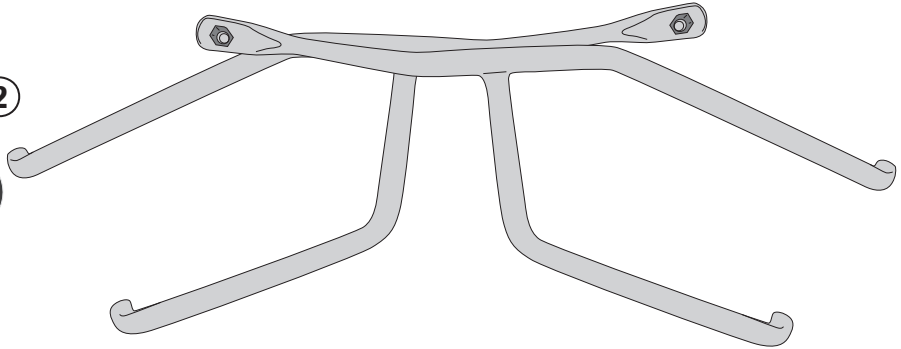

TR03DXV/TR03SXV