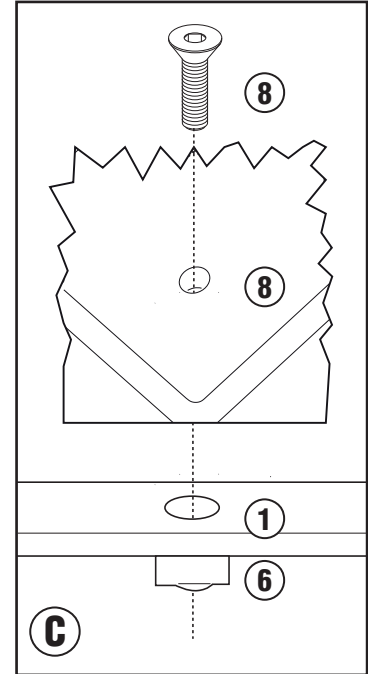

SR1192 - KR1192

PORTAPACCO SPECIFICO - SPECIFIC HOLDER - PORTE-PAQUET SPÉCIFIQUE - SPEZIFISCHER TRÄGER - PORTA-EQUIPAJE ESPECÍFICO - TRANSPORTADOR ESPECÍFICO

HONDA NC750X (2021)

M8 PLATE