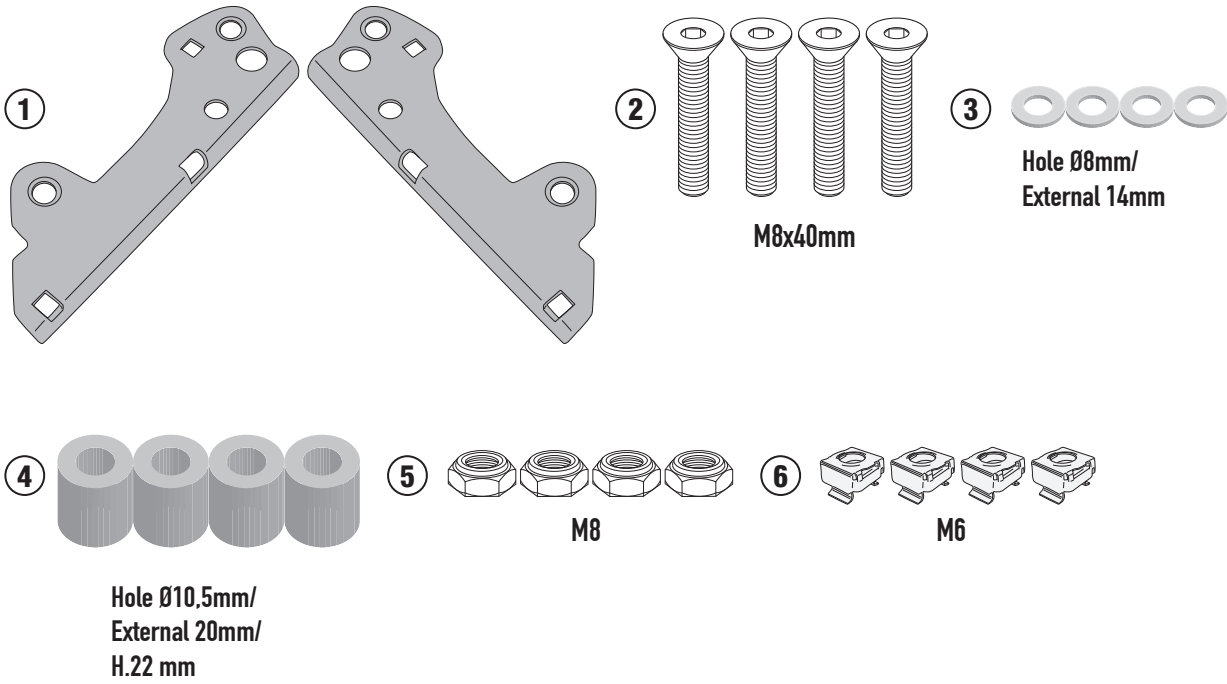

SR1192 - KR1192

PORTAPACCO SPECIFICO - SPECIFIC HOLDER - PORTE-PAQUET SPÉCIFIQUE - SPEZIFISCHER TRÄGER - PORTA-EQUIPAJE ESPECÍFICO - TRANSPORTADOR ESPECÍFICO

HONDA NC750X (2021)

N°	Descrizione-Description	Caratteristiche-Features	Codice-Code	Quantità-Quantity
1	Supporto - Support - Support Halterung - Sopoite - Apoio	-	GL4918DXV GL4918SXV	2 (Right; Left)
2	Vite - Screw - Vis - Schraube Tornillo - Parafuso	TSP M8X40	840TSP	4
3	Rondella - Washer Rondelle - Scheibe Arandela - Arruela	Foro Ø8mm /Esterno Ø14mm	814RON	4
4	Distanziale - Spacer Entretoise - Distanzstueck Distanciador - Espaçador	Ø20x22 Foro 10,5mm	C20L22F10,5T	4
5	Dado - Bolt - Ecrou Mutter - Tuerca - Porca	Dado Autobloccante Basso M8 (H.8mm)	8DADIAUB	4
6	Dado a gabbia - Cage nut Écrou cage - Tuerca jaula Halterung für Mutter - Porca especial	M6	6DADIGB	4
7	Componenti Originali - Original Parts Parties Originales - Original Bauteile Componentes Originales - Componentes Originais	-	-	-
8	Particolari Inclusi Nel Kit Viteria Della Piastra Components Included In The Fitting Kit Of The Plate Pièces Inclues Dans Le Kit De Vis De La Platine Die Einzelnen Teile Sind Bei Montagekit Der Platte Enthalten Despieces Incluidos En El Kit De Anclajes De La Parrilla Explodiu Incluído No Kit As Âncoras Da Grelha	-	-	-

ATTENZIONE: PESO MASSIMO SOPPORTABILE 6Kg.
WARNING: MAX. LOADING 6Kg.(13lbs)
ATTENTION: CHARGE MAXIMALE 6Kg.
ACHTUNG: MAXIMALE BELASTUNG 6Kg.
¡ATENCIÓN!: CARGA MÁXIMA AUTORIZADA 6Kg.

SR1192 - KR1192

PORTAPACCO SPECIFICO - SPECIFIC HOLDER - PORTE-PAQUET SPÉCIFIQUE - SPEZIFISCHER TRÄGER - PORTA-EQUIPAJE ESPECÍFICO - TRANSPORTADOR ESPECÍFICO

HONDA NC750X (2021)

SR1192 - KR1192

PORTAPACCO SPECIFICO - SPECIFIC HOLDER - PORTE-PAQUET SPÉCIFIQUE - SPEZIFISCHER TRÄGER - PORTA-EQUIPAJE ESPECÍFICO - TRANSPORTADOR ESPECÍFICO

HONDA NC750X (2021)

SR1192 - KR1192