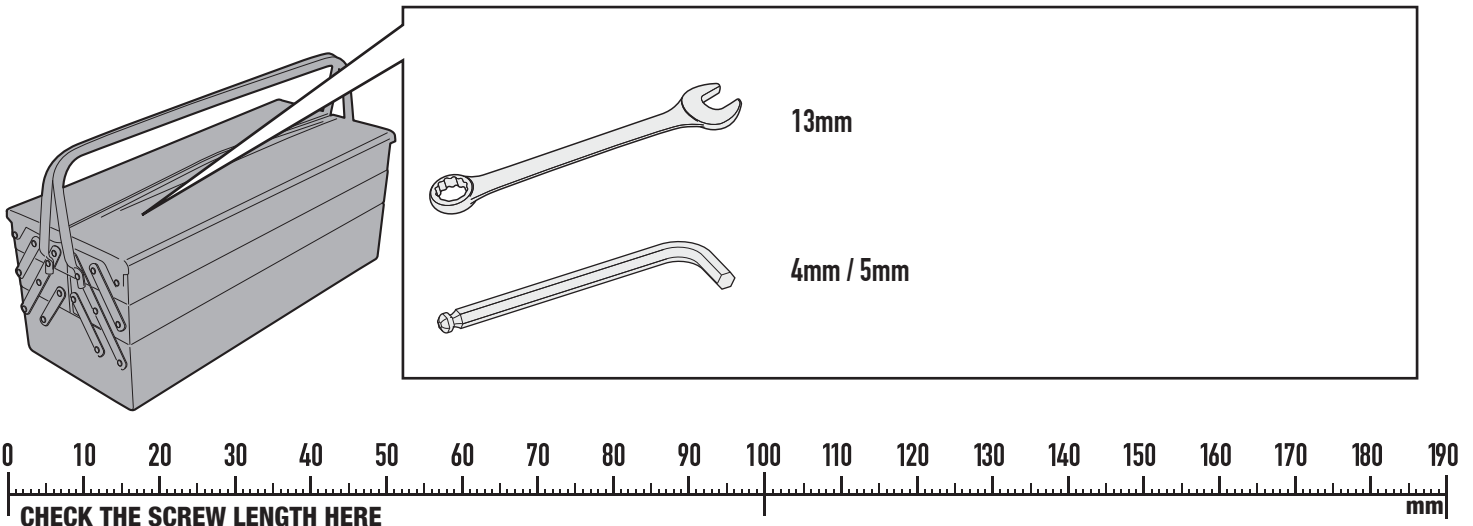

SR1192 - KR1192

PORTAPACCO SPECIFICO - SPECIFIC HOLDER - PORTE-PAQUET SPÉCIFIQUE - SPEZIFISCHER TRÄGER - PORTA-EQUIPAJE ESPECÍFICO - TRANSPORTADOR ESPECÍFICO

HONDA NC750X (2021)

N°	Descrizione-Description	Caratteristiche-Features	Codice-Code	Quantità-Quantity
1	Supporto - Support - Support Halterung - Sopoite - Apoio	-	GL4918DXV GL4918SXV	2 (Right; Left)
2	Vite - Screw - Vis - Schraube Tornillo - Parafuso	TSP M8X40	840TSP	4
3	Rondella - Washer Rondelle - Scheibe Arandela - Arruela	Foro Ø8mm /Esterno Ø14mm	814RON	4
4	Distanziale - Spacer Entretoise - Distanzstueck Distanciador - Espaçador	Ø20x22 Foro 10,5mm	C20L22F10,5T	4
5	Dado - Bolt - Ecrou Mutter - Tuerca - Porca	Dado Autobloccante Basso M8 (H.8mm)	8DADIAUB	4
6	Dado a gabbia - Cage nut Écrou cage - Tuerca jaula Halterung für Mutter - Porca especial	M6	6DADIGB	4
7	Componenti Originali - Original Parts Parties Originales - Original Bauteile Componentes Originales - Componentes Originais	-	-	-
8	Particolari Inclusi Nel Kit Viteria Della Piastra Components Included In The Fitting Kit Of The Plate Pièces Inclues Dans Le Kit De Vis De La Platine Die Einzelnen Teile Sind Bei Montagekit Der Platte Enthalten Despieces Incluidos En El Kit De Anclajes De La Parrilla Explodiu Incluído No Kit As Âncoras Da Grelha	-	-	-

ATTENZIONE: PESO MASSIMO SOPPORTABILE 6Kg.
WARNING: MAX. LOADING 6Kg.(13lbs)
ATTENTION: CHARGE MAXIMALE 6Kg.
ACHTUNG: MAXIMALE BELASTUNG 6Kg.
¡ATENCIÓN!: CARGA MÁXIMA AUTORIZADA 6Kg.

SR1192 - KR1192

PORTAPACCO SPECIFICO - SPECIFIC HOLDER - PORTE-PAQUET SPÉCIFIQUE - SPEZIFISCHER TRÄGER - PORTA-EQUIPAJE ESPECÍFICO - TRANSPORTADOR ESPECÍFICO

HONDA NC750X (2021)