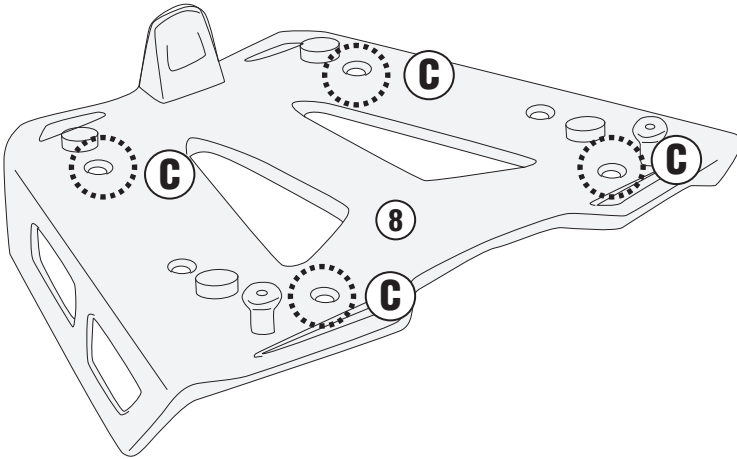

SR1192 - KR1192

PORTAPACCO SPECIFICO - SPECIFIC HOLDER - PORTE-PAQUET SPÉCIFIQUE - SPEZIFISCHER TRÄGER - PORTA-EQUIPAJE ESPECÍFICO - TRANSPORTADOR ESPECÍFICO

HONDA NC750X (2021)

N°	Descrizione-Description	Caratteristiche-Features	Codice-Code	Quantità-Quantity
1	Supporto - Support - Support Halterung - Sopoite - Apoio	-	GL4918DXV GL4918SXV	2 (Right; Left)
2	Vite - Screw - Vis - Schraube Tornillo - Parafuso	TSP M8X40	840TSP	4
3	Rondella - Washer Rondelle - Scheibe Arandela - Arruela	Foro Ø8mm /Esterno Ø14mm	814RON	4
4	Distanziale - Spacer Entretoise - Distanzstueck Distanciador - Espaçador	Ø20x22 Foro 10,5mm	C20L22F10,5T	4
5	Dado - Bolt - Ecrou Mutter - Tuerca - Porca	Dado Autobloccante Basso M8 (H.8mm)	8DADIAUB	4
6	Dado a gabbia - Cage nut Écrou cage - Tuerca jaula Halterung für Mutter - Porca especial	M6	6DADIGB	4
7	Componenti Originali - Original Parts Parties Originales - Original Bauteile Componentes Originales - Componentes Originais	-	-	-
8	Particolari Inclusi Nel Kit Viteria Della Piastra Components Included In The Fitting Kit Of The Plate Pièces Inclues Dans Le Kit De Vis De La Platine Die Einzelnen Teile Sind Bei Montagekit Der Platte Enthalten Despieces Incluidos En El Kit De Anclajes De La Parrilla Explodiu Incluído No Kit As Âncoras Da Grelha	-	-	-

HONDA NC750X (2021)

SR1192 - KR1192

PORTAPACCO SPECIFICO - SPECIFIC HOLDER - PORTE-PAQUET SPÉCIFIQUE - SPEZIFISCHER TRÄGER - PORTA-EQUIPAJE ESPECÍFICO - TRANSPORTADOR ESPECÍFICO

HONDA NC750X (2021)

SR1192 - KR1192

PORTAPACCO SPECIFICO - SPECIFIC HOLDER - PORTE-PAQUET SPÉCIFIQUE - SPEZIFISCHER TRÄGER - PORTA-EQUIPAJE ESPECÍFICO - TRANSPORTADOR ESPECÍFICO

HONDA NC750X (2021)

M8 PLATE

M5/M7/M6M/M5M PLATE