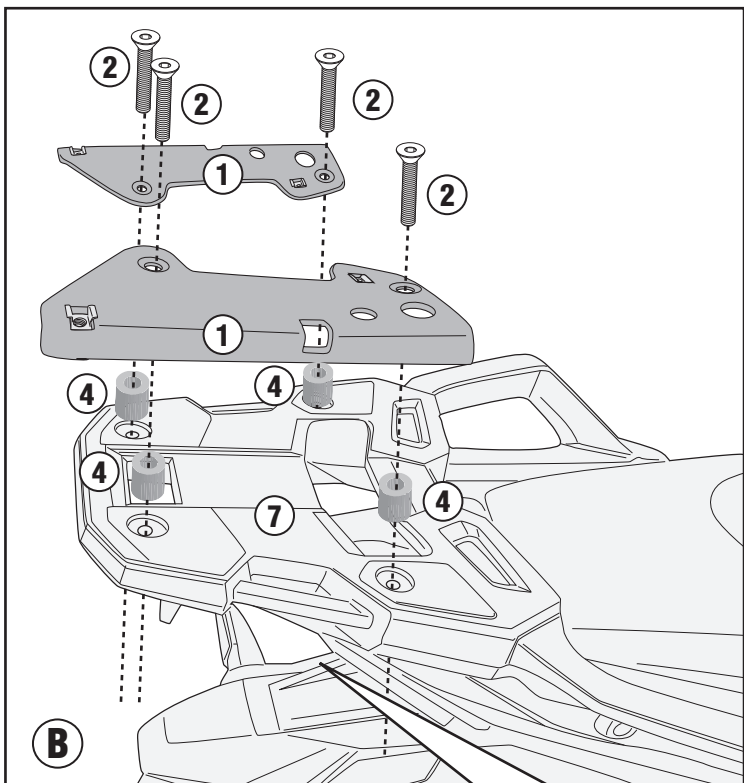

SR1192 - KR1192

PORTAPACCO SPECIFICO - SPECIFIC HOLDER - PORTE-PAQUET SPÉCIFIQUE - SPEZIFISCHER TRÄGER - PORTA-EQUIPAJE ESPECÍFICO - TRANSPORTADOR ESPECÍFICO

HONDA NC750X (2021)