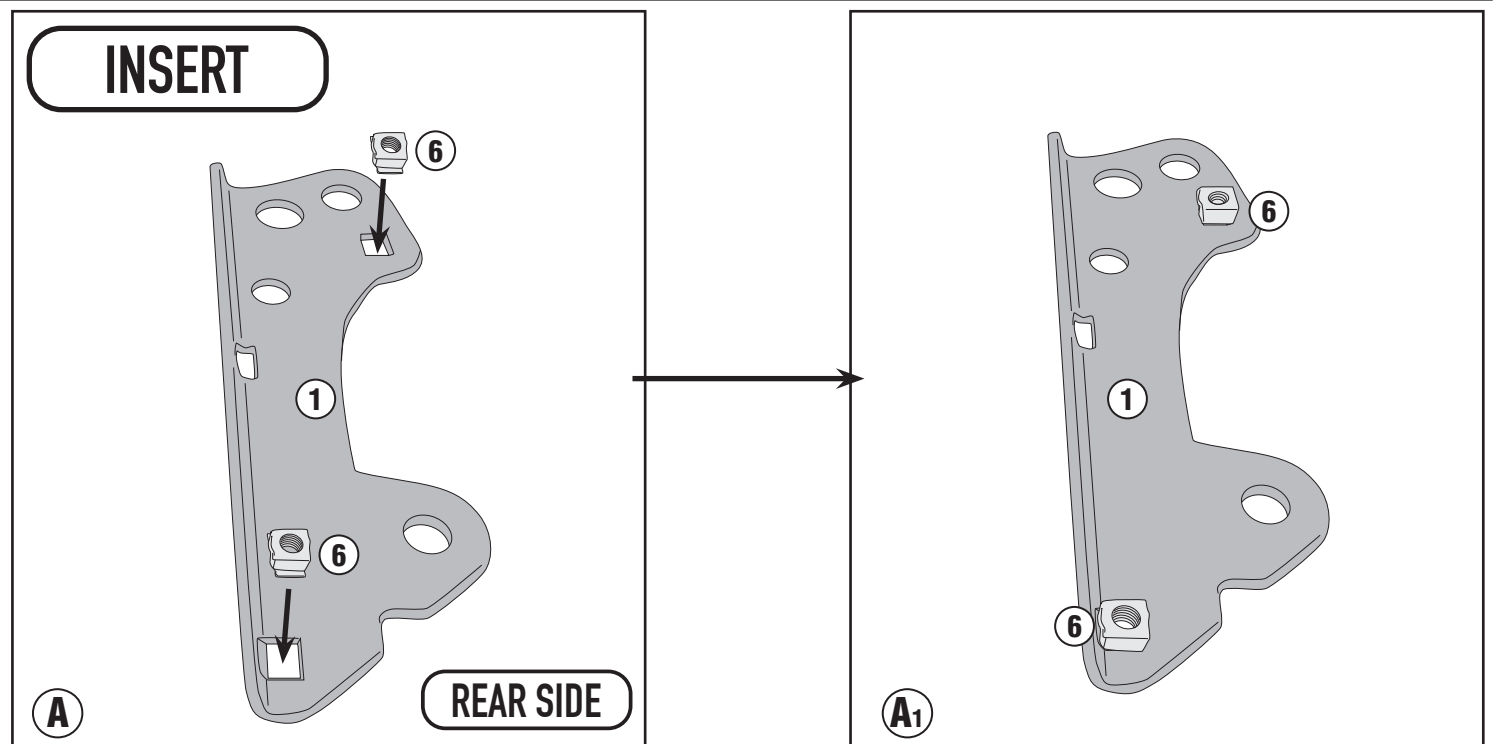

SR1192 - KR1192

PORTAPACCO SPECIFICO - SPECIFIC HOLDER - PORTE-PAQUET SPÉCIFIQUE - SPEZIFISCHER TRÄGER - PORTA-EQUIPAJE ESPECÍFICO - TRANSPORTADOR ESPECÍFICO

HONDA NC750X (2021)