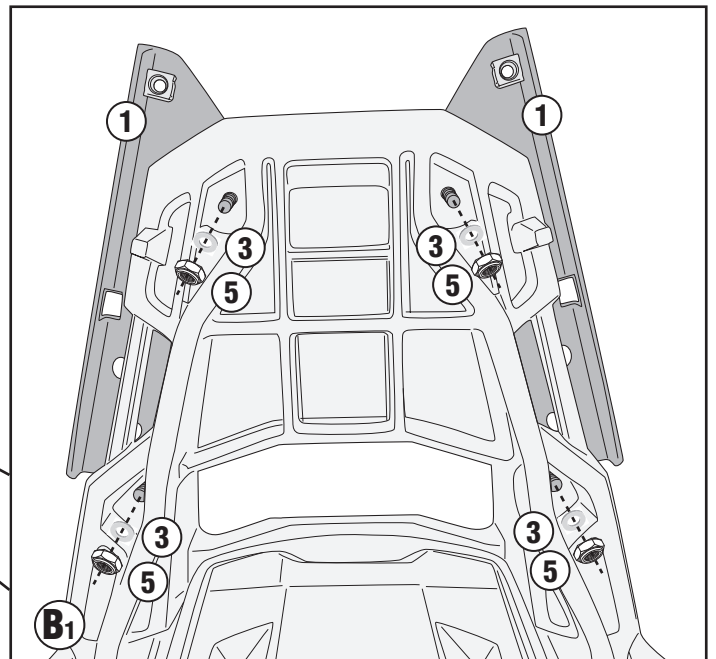

SR1192 - KR1192

PORTAPACCO SPECIFICO - SPECIFIC HOLDER - PORTE-PAQUET SPÉCIFIQUE - SPEZIFISCHER TRÄGER - PORTA-EQUIPAJE ESPECÍFICO - TRANSPORTADOR ESPECÍFICO

HONDA NC750X (2021)