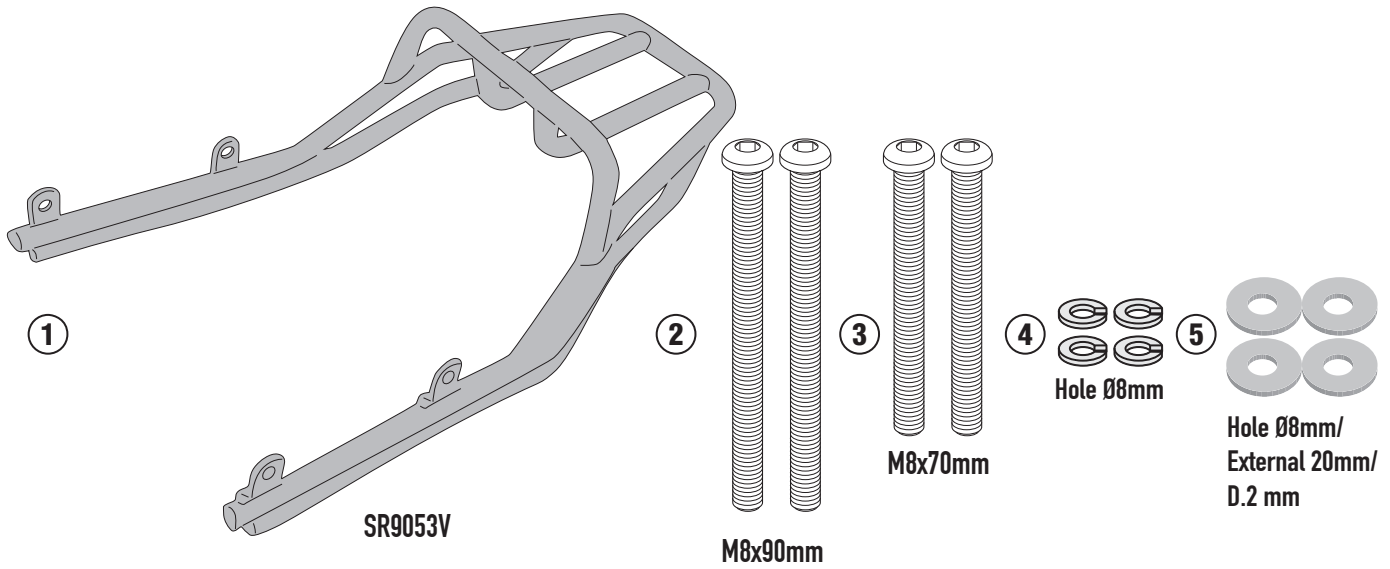

SR9053 – KR9053

PORTAPACCO SPECIFICO – SPECIFIC HOLDER – PORTE-PAQUET SPÉCIFIQUE – SPEZIFISCHER TRÄGER – PORTA-EQUIPAJE ESPECÍFICO – TRANSPORTADOR ESPECÍFICO

ROYAL ENFIELD METEOR 350 (2021)

N°	Descrizione-Description	Caratteristiche-Features	Codice-Code	Quantità-Quantity
1	Supporto - Support - Support Halterung - Soporte - Apoio	-	SR9053V	1
2	Vite - Screw - Vis - Schraube Tornillo - Parafuso	TBEI M8X90	890TBEI	2
3	Vite - Screw - Vis - Schraube Tornillo - Parafuso	TBEI M8X70	870TBEI	2
4	Rondella spaccata - Split washer Scheibe - Rondelle fendue Arandela seccionada - Arruela Dentada	Foro Ø8mm	Z1060	4
5	Rondella - Washer Rondelle - Scheibe Arandela - Arruela	Foro Ø8mm Esterno Ø20mm Sp.2mm	820RON	4
6	Distanziale - Spacer Entretoise - Distanzstueck Distanciador - Espaçador	Ø16x23 Foro 12mm	C1600230T	4
7	Componenti Originali - Original Parts Parties Originales - Original Bauteile Componentes Originales - Componentes Originais	-	-	-
8	Particolari Inclusi Nel Kit Viteria Della Piastra Components Included In The Fitting Kit Of The Plate Pièces Inclues Dans Le Kit De Vis De La Platine Die Einzelnen Teile Sind Bei Montagekit Der Platte Enthalten Despieces Incluidos En El Kit De Anclajes De La Parrilla Explodiu Incluído No Kit As Âncoras Da Grelha	-	-	-

SR9053 - KR9053

PORTAPACCO SPECIFICO - SPECIFIC HOLDER - PORTE-PAQUET SPÉCIFIQUE - SPEZIFISCHER TRÄGER - PORTA-EQUIPAJE ESPECÍFICO - TRANSPORTADOR ESPECÍFICO

ROYAL ENFIELD METEOR 350 (2021)