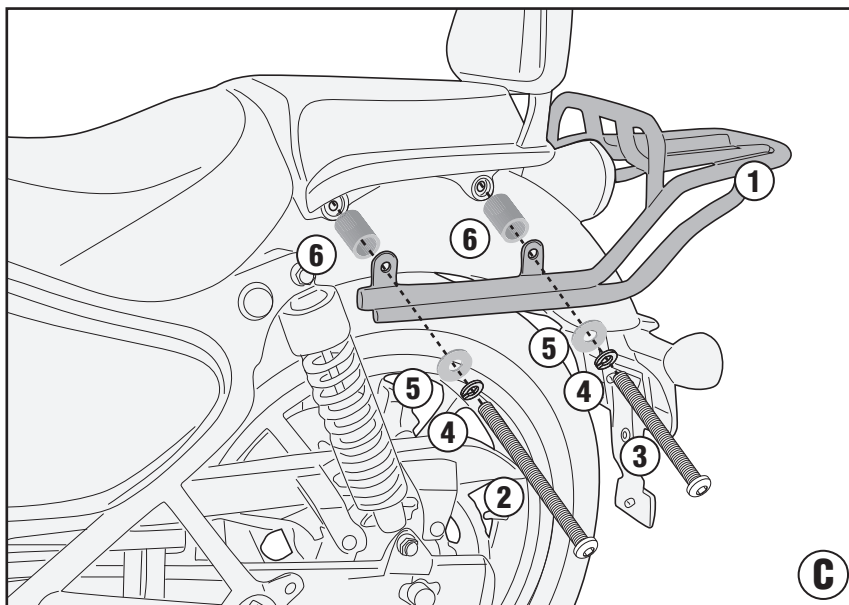

SR9053 - KR9053

PORTAPACCO SPECIFICO - SPECIFIC HOLDER - PORTE-PAQUET SPÉCIFIQUE - SPEZIFISCHER TRÄGER - PORTA-EQUIPAJE ESPECÍFICO - TRANSPORTADOR ESPECÍFICO

ROYAL ENFIELD METEOR 350 (2021)