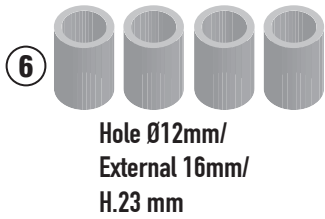

SR9053 – KR9053

PORTAPACCO SPECIFICO – SPECIFIC HOLDER – PORTE-PAQUET SPÉCIFIQUE – SPEZIFISCHER TRÄGER – PORTA-EQUIPAJE ESPECÍFICO – TRANSPORTADOR ESPECÍFICO

ROYAL ENFIELD METEOR 350 (2021)

N°	Descrizione-Description	Caratteristiche-Features	Codice-Code	Quantità-Quantity
1	Supporto - Support - Support Halterung - Soporte - Apoio	-	SR9053V	1
2	Vite - Screw - Vis - Schraube Tornillo - Parafuso	TBEI M8X90	890TBEI	2
3	Vite - Screw - Vis - Schraube Tornillo - Parafuso	TBEI M8X70	870TBEI	2
4	Rondella spaccata - Split washer Scheibe - Rondelle fendue Arandela seccionada - Arruela Dentada	Foro Ø8mm	Z1060	4
5	Rondella - Washer Rondelle - Scheibe Arandela - Arruela	Foro Ø8mm Esterno Ø20mm Sp.2mm	820RON	4
6	Distanziale - Spacer Entretoise - Distanzstueck Distanciador - Espaçador	Ø16x23 Foro 12mm	C1600230T	4
7	Componenti Originali - Original Parts Parties Originales - Original Bauteile Componentes Originales - Componentes Originais	-	-	-
8	Particolari Inclusi Nel Kit Viteria Della Piastra Components Included In The Fitting Kit Of The Plate Pièces Inclues Dans Le Kit De Vis De La Platine Die Einzelnen Teile Sind Bei Montagekit Der Platte Enthalten Despieces Incluidos En El Kit De Anclajes De La Parrilla Explodiu Incluído No Kit As Âncoras Da Grelha	-	-	-

SR9053 - KR9053

PORTAPACCO SPECIFICO - SPECIFIC HOLDER - PORTE-PAQUET SPÉCIFIQUE - SPEZIFISCHER TRÄGER - PORTA-EQUIPAJE ESPECÍFICO - TRANSPORTADOR ESPECÍFICO

ROYAL ENFIELD METEOR 350 (2021)