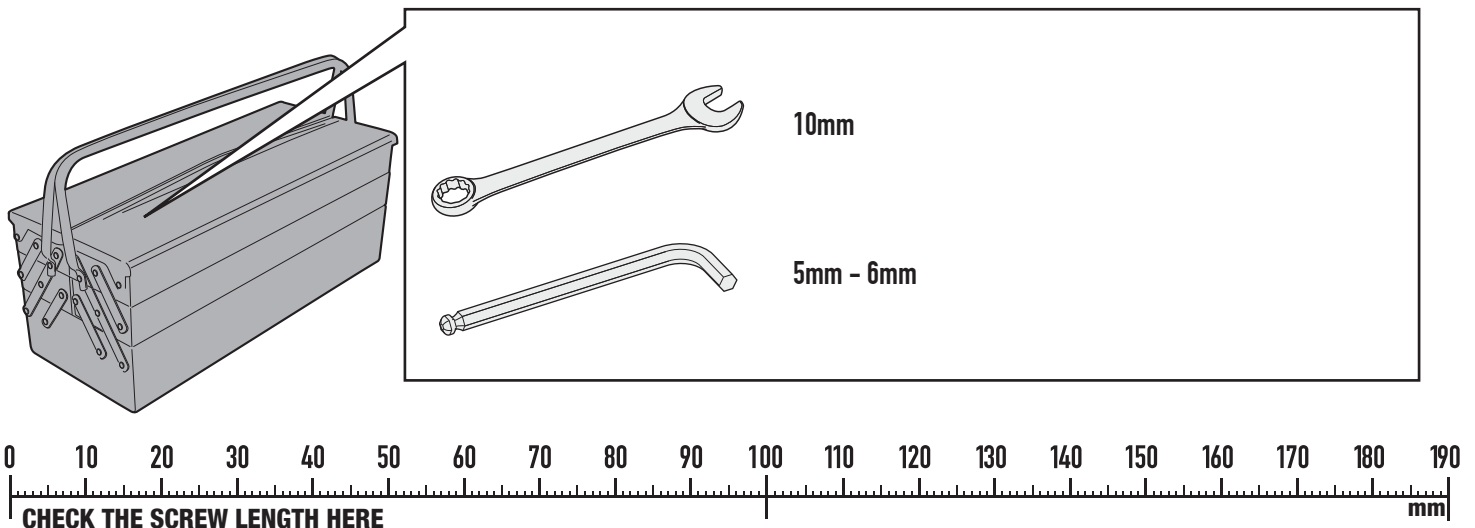

SR9053 – KR9053

PORTAPACCO SPECIFICO – SPECIFIC HOLDER – PORTE-PAQUET SPÉCIFIQUE – SPEZIFISCHER TRÄGER – PORTA-EQUIPAJE ESPECÍFICO – TRANSPORTADOR ESPECÍFICO

ROYAL ENFIELD METEOR 350 (2021)

N°	Descrizione-Description	Caratteristiche-Features	Codice-Code	Quantità-Quantity
1	Supporto - Support - Support Halterung - Soporte - Apoio	-	SR9053V	1
2	Vite - Screw - Vis - Schraube Tornillo - Parafuso	TBEI M8X90	890TBEI	2
3	Vite - Screw - Vis - Schraube Tornillo - Parafuso	TBEI M8X70	870TBEI	2
4	Rondella spaccata - Split washer Scheibe - Rondelle fendue Arandela seccionada - Arruela Dentada	Foro Ø8mm	Z1060	4
5	Rondella - Washer Rondelle - Scheibe Arandela - Arruela	Foro Ø8mm Esterno Ø20mm Sp.2mm	820RON	4
6	Distanziale - Spacer Entretoise - Distanzstueck Distanciador - Espaçador	Ø16x23 Foro 12mm	C1600230T	4
7	Componenti Originali - Original Parts Parties Originales - Original Bauteile Componentes Originales - Componentes Originais	-	-	-
8	Particolari Inclusi Nel Kit Viteria Della Piastra Components Included In The Fitting Kit Of The Plate Pièces Inclues Dans Le Kit De Vis De La Platine Die Einzelnen Teile Sind Bei Montagekit Der Platte Enthalten Despieces Incluidos En El Kit De Anclajes De La Parrilla Explodiu Incluído No Kit As Âncoras Da Grelha	-	-	-

SR9053 - KR9053

PORTAPACCO SPECIFICO - SPECIFIC HOLDER - PORTE-PAQUET SPÉCIFIQUE - SPEZIFISCHER TRÄGER - PORTA-EQUIPAJE ESPECÍFICO - TRANSPORTADOR ESPECÍFICO

ROYAL ENFIELD METEOR 350 (2021)