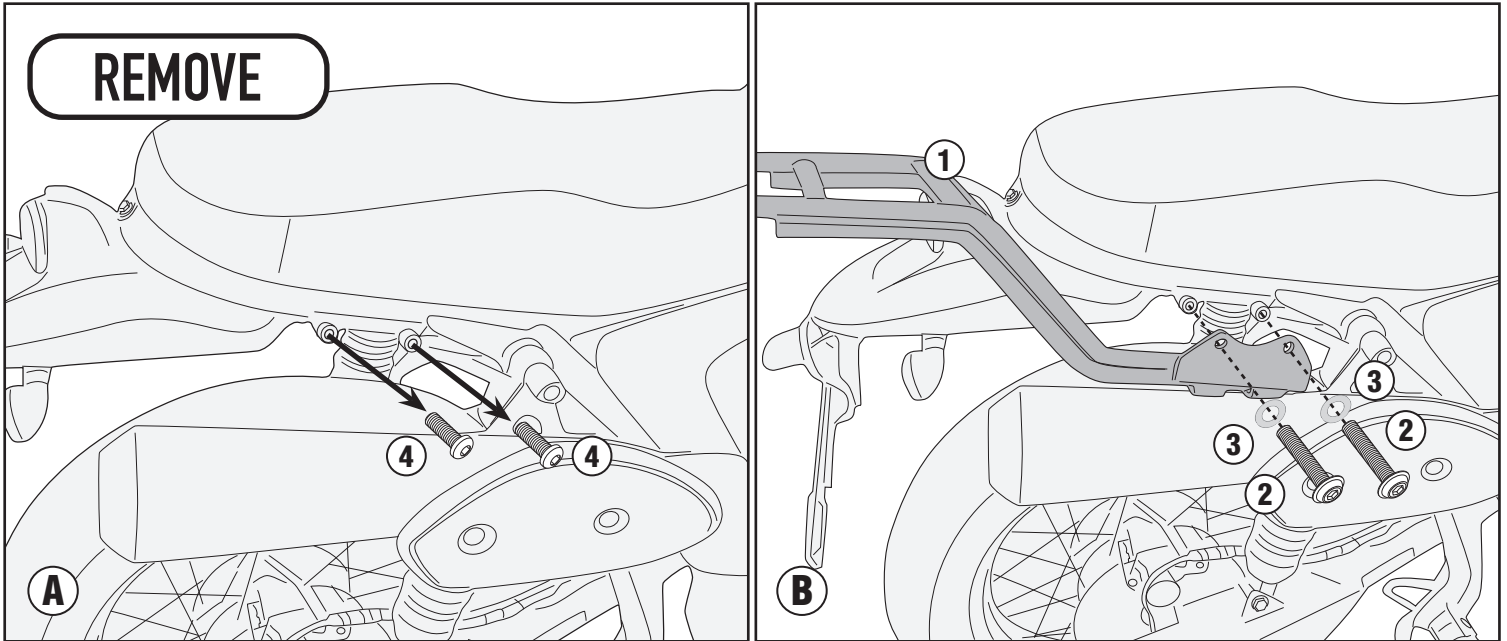

SR8130 - KR8130

PORTAPACCO SPECIFICO - SPECIFIC HOLDER - PORTE-PAQUET SPÉCIFIQUE - SPEZIFISCHER TRÄGER - PORTA-EQUIPAJE ESPECÍFICO - TRANSPORTADOR ESPECÍFICO

SWM SIX DAYS 500 (21)