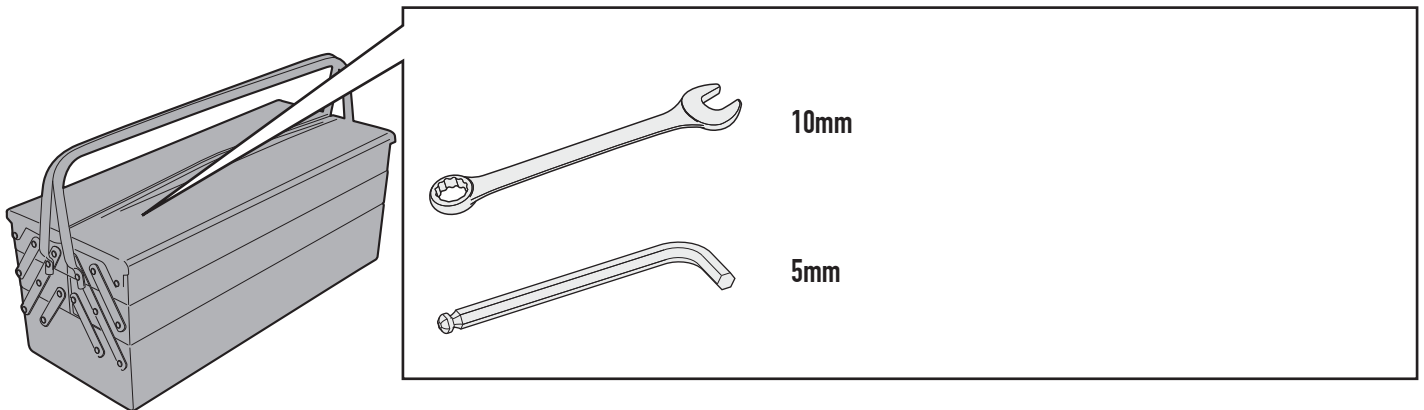

SR8130 - KR8130

PORTAPACCO SPECIFICO - SPECIFIC HOLDER - PORTE-PAQUET SPÉCIFIQUE - SPEZIFISCHER TRÄGER - PORTA-EQUIPAJE ESPECÍFICO - TRANSPORTADOR ESPECÍFICO

SWM SIX DAYS 500 (21)

N°	Descrizione-Description	Caratteristiche-Features	Codice-Code	Quantità-Quantity
1	Supporto - Support - Support Halterung - Soporte - Apoio	-	SR8130V	1
2	Vite - Screw - Vis - Schraube Tornillo - Parafuso	TBEIFH M8X30	830TBEIFH	4
3	Rondella Inox - Stainless Steel Washer Rondelle Inox - Rostfreie Unterlegscheibe Aus Stahl Arandela Inox - Arruela Lisa De Aço Inox	Foro Ø8mm /Esterno Ø14mm Sp.0,3mm	805RONX	4
4	Componenti Originali - Original Parts Parties Originales - Original Bauteile Componentes Originales - Componentes Originais	-	-	-
5	Particolari Inclusi Nel Kit Viteria Della Piastra Components Included In The Fitting Kit Of The Plate Pièces Inclues Dans Le Kit De Vis De La Platine Die Einzelnen Teile Sind Bei Montagekit Der Platte Enthalten Despieces Incluidos En El Kit De Anclajes De La Parrilla Explodiu Incluído No Kit As Âncoras Da Grelha	-	-	-

SR8130V

M8x30mm

Hole Ø8mm/
External 14mm/
D.0.3 mm

ISTRUZIONI DI MONTAGGIO - MOUNTING INSTRUCTIONS
INSTRUCTIONS DE MONTAGE - BAUANLEITUNG
INSTRUCCIONES DE MONTAJE - INSTRUÇÕES DE MONTAGEM

SR8130 - KR8130

PORTAPACCO SPECIFICO - SPECIFIC HOLDER - PORTE-PAQUET SPÉCIFIQUE - SPEZIFISCHER TRÄGER - PORTA-EQUIPAJE ESPECÍFICO - TRANSPORTADOR ESPECÍFICO