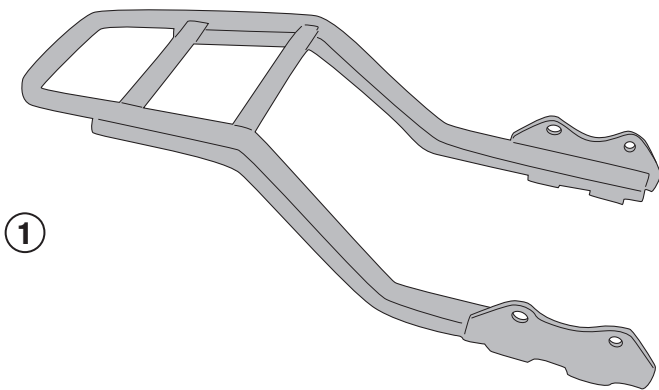

SR8130 - KR8130

PORTAPACCO SPECIFICO - SPECIFIC HOLDER - PORTE-PAQUET SPÉCIFIQUE - SPEZIFISCHER TRÄGER - PORTA-EQUIPAJE ESPECÍFICO - TRANSPORTADOR ESPECÍFICO

SWM SIX DAYS 500 (21)

N°	Descrizione-Description	Caratteristiche-Features	Codice-Code	Quantità-Quantity
1	Supporto - Support - Support Halterung - Soporte - Apoio	-	SR8130V	1
2	Vite - Screw - Vis - Schraube Tornillo - Parafuso	TBEIFH M8X30	830TBEIFH	4
3	Rondella Inox - Stainless Steel Washer Rondelle Inox - Rostfreie Unterlegscheibe Aus Stahl Arandela Inox - Arruela Lisa De Aço Inox	Foro Ø8mm /Esterno Ø14mm Sp.0,3mm	805RONX	4
4	Componenti Originali - Original Parts Parties Originales - Original Bauteile Componentes Originales - Componentes Originais	-	-	-
5	Particolari Inclusi Nel Kit Viteria Della Piastra Components Included In The Fitting Kit Of The Plate Pièces Inclues Dans Le Kit De Vis De La Platine Die Einzelnen Teile Sind Bei Montagekit Der Platte Enthalten Despieces Incluidos En El Kit De Anclajes De La Parrilla Explodiu Incluído No Kit As Âncoras Da Grelha	-	-	-

SR8130V

M8x30mm

Hole Ø8mm/
External 14mm/
D.0.3 mm

ISTRUZIONI DI MONTAGGIO - MOUNTING INSTRUCTIONS
INSTRUCTIONS DE MONTAGE - BAUANLEITUNG
INSTRUCCIONES DE MONTAJE - INSTRUÇÕES DE MONTAGEM

SR8130 - KR8130

PORTAPACCO SPECIFICO - SPECIFIC HOLDER - PORTE-PAQUET SPÉCIFIQUE - SPEZIFISCHER TRÄGER - PORTA-EQUIPAJE ESPECÍFICO - TRANSPORTADOR ESPECÍFICO

SWM SIX DAYS 500 (21)

Z113C2 MONOLOCK PLATE / E251 MONOKEY PLATE