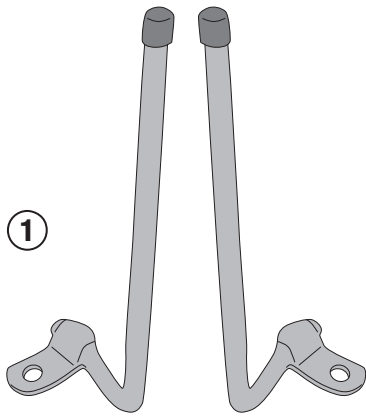

A1193A - A1193AK

ATTACCHI SPECIFICI PER - SPECIFIC FITTING KIT FOR - KIT DE MONTAGE SPECIFIQUE POUR
SPEZIFISCHER MONTAGEKIT FÜR - ANCLAJE ESPECÍFICO PARA - ANCORADOURO ESPECÍFICO

HONDA SH MODE 125 (2021)

GNB951V

GNB2708DXV/GNB2708SXV

Z4570

Z4571