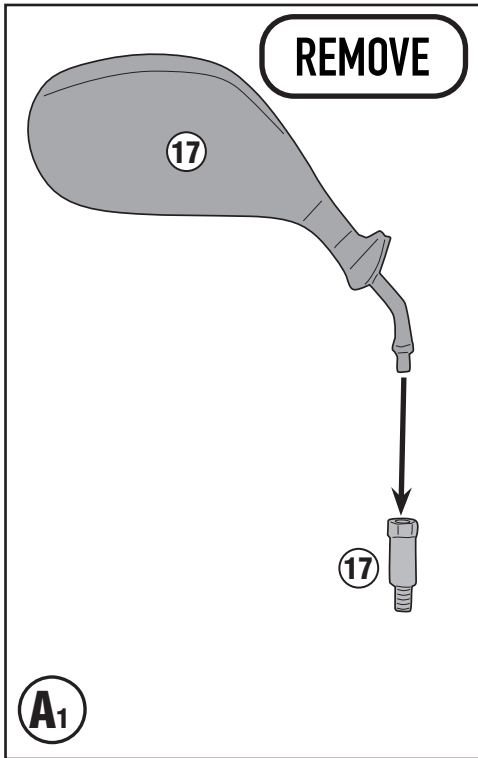

A1193A - A1193AK

ATTACCHI SPECIFICI PER - SPECIFIC FITTING KIT FOR - KIT DE MONTAGE SPECIFIQUE POUR
SPEZIFISCHER MONTAGEKIT FÜR - ANCLAJE ESPECÍFICO PARA - ANCORADOURO ESPECÍFICO

HONDA SH MODE 125 (2021)