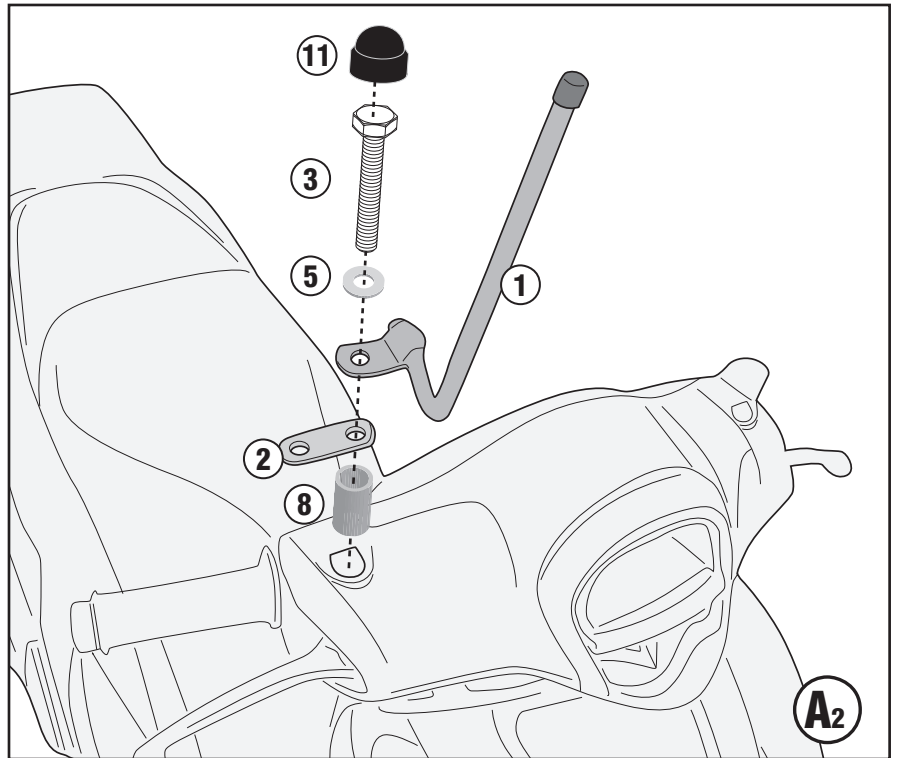

A1193A - A1193AK

ATTACCHI SPECIFICI PER - SPECIFIC FITTING KIT FOR - KIT DE MONTAGE SPECIFIQUE POUR
SPEZIFISCHER MONTAGEKIT FÜR - ANCLAJE ESPECÍFICO PARA - ANCORADOURO ESPECÍFICO

HONDA SH MODE 125 (2021)