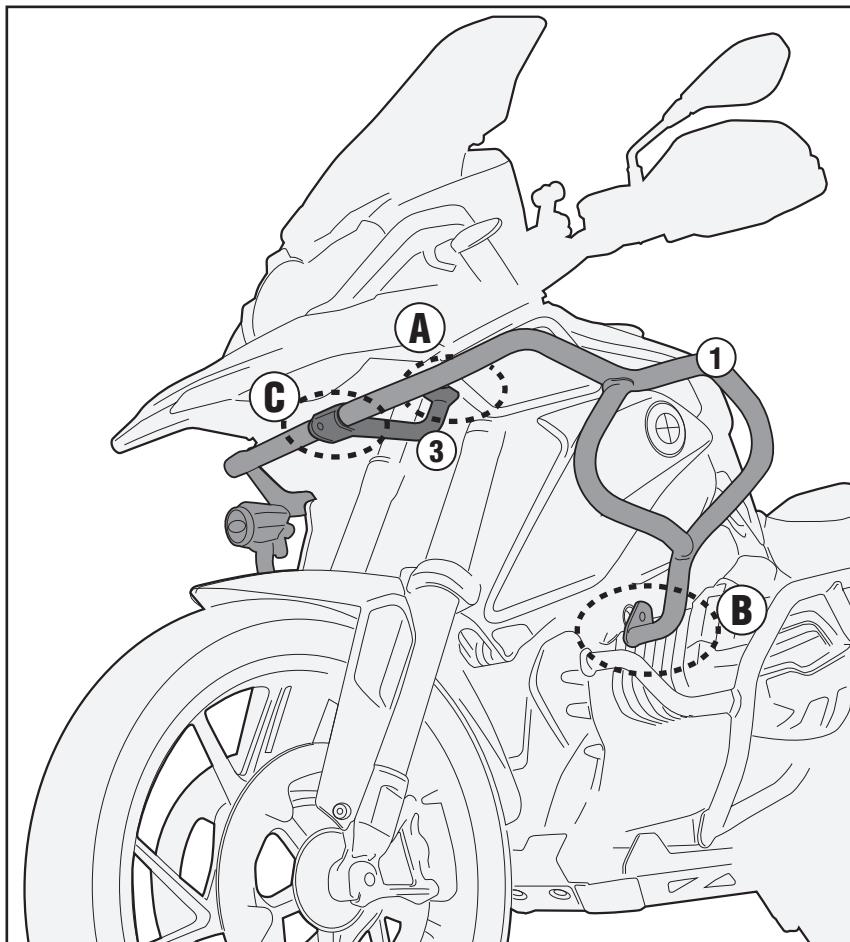

TNH51280X - KNH51280X

PARAMOTORE SPECIFICO - SPECIFIC ENGINE GUARD - PARE-CARTER SPECIFIQUE - SPEZIFISCHER STURZBÜGEL - DEFENSA DE MOTOR ESPECÍFICA - PARAMOTOR ESPECÍFICO

BMW R1250GS (2019 -2021)