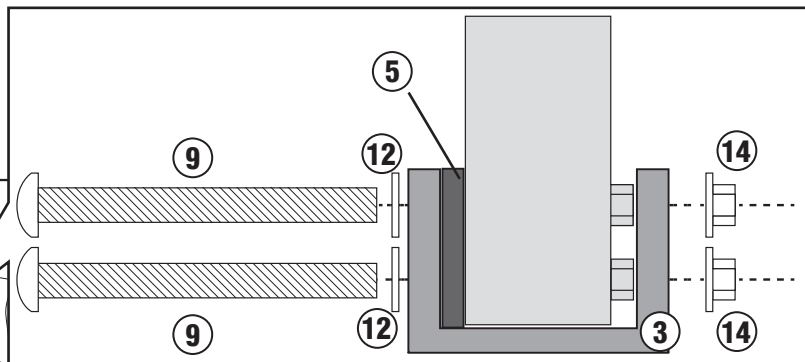

TNH51280X - KNH51280X

PARAMOTORE SPECIFICO - SPECIFIC ENGINE GUARD - PARE-CARTER SPECIFIQUE - SPEZIFISCHER STURZBÜGEL - DEFENSA DE MOTOR ESPECÍFICA - PARAMOTOR ESPECÍFICO

BMW R1250GS (2019 -2021)