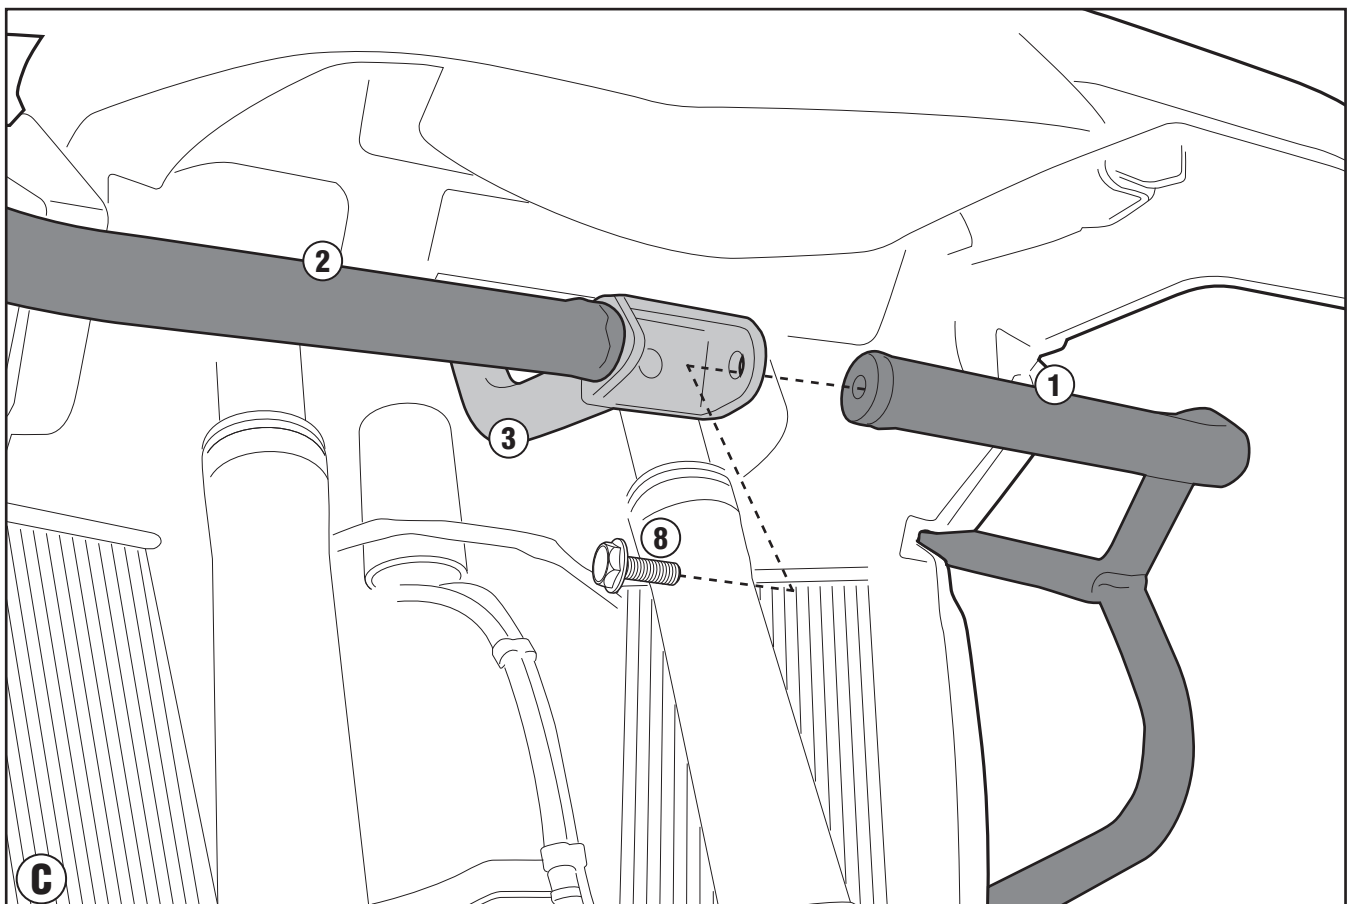

TNH51280X - KNH51280X

PARAMOTORE SPECIFICO - SPECIFIC ENGINE GUARD - PARE-CARTER SPECIFIQUE - SPEZIFISCHER STURZBÜGEL - DEFENSA DE MOTOR ESPECÍFICA - PARAMOTOR ESPECÍFICO

BMW R1250GS (2019 -2021)

ISTRUZIONI DI MONTAGGIO - MOUNTING INSTRUCTIONS
INSTRUCTIONS DE MONTAGE - BAUANLEITUNG
INSTRUCCIONES DE MONTAJE - INSTRUÇÕES DE MONTAGEM