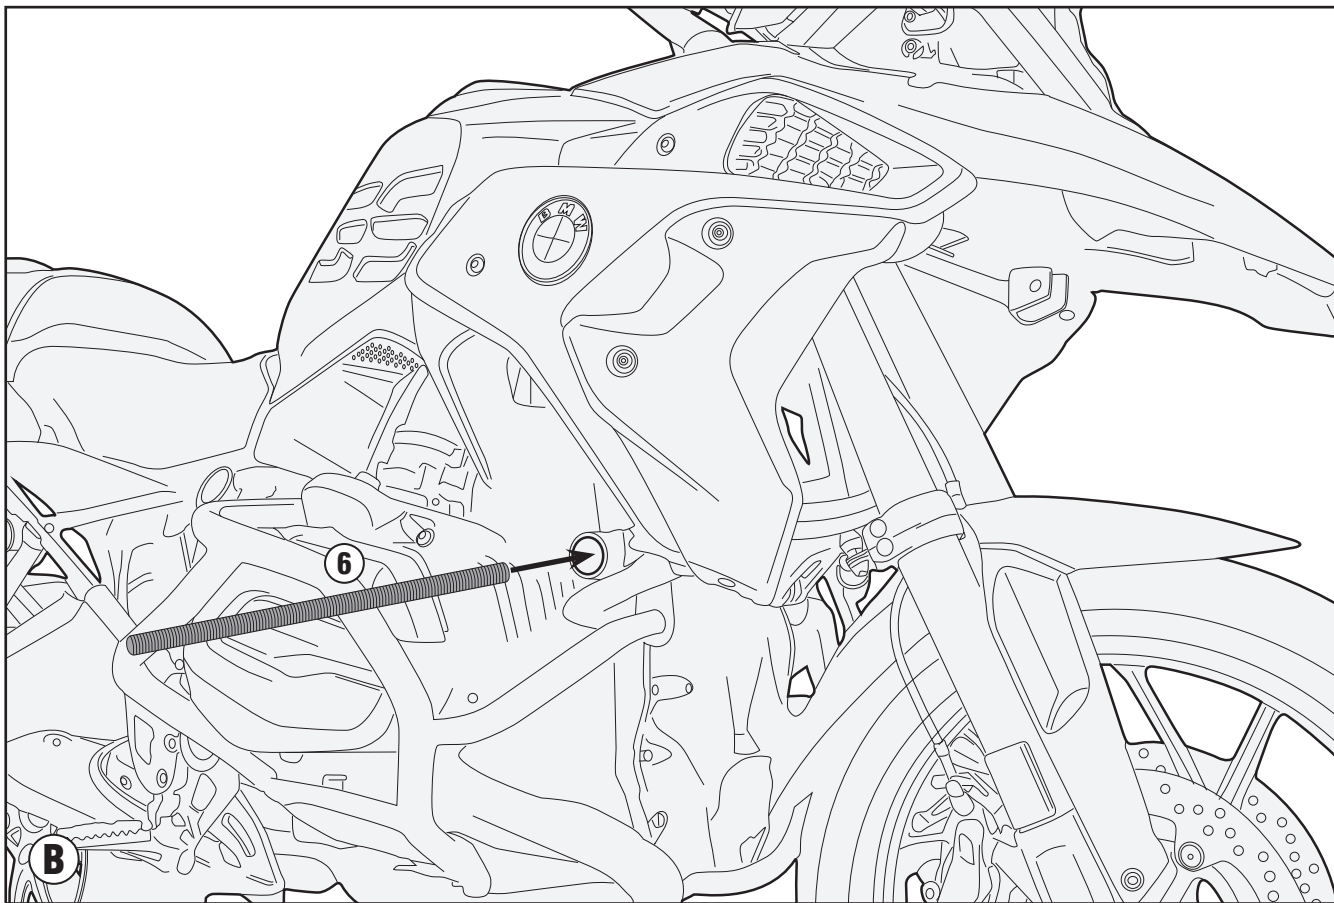

TNH51280X - KNH51280X

PARAMOTORE SPECIFICO - SPECIFIC ENGINE GUARD - PARE-CARTER SPECIFIQUE - SPEZIFISCHER STURZBÜGEL - DEFENSA DE MOTOR ESPECÍFICA - PARAMOTOR ESPECÍFICO

BMW R1250GS (2019 -2021)

ISTRUZIONI DI MONTAGGIO - MOUNTING INSTRUCTIONS
INSTRUCTIONS DE MONTAGE - BAUANLEITUNG
INSTRUCCIONES DE MONTAJE - INSTRUÇÕES DE MONTAGEM