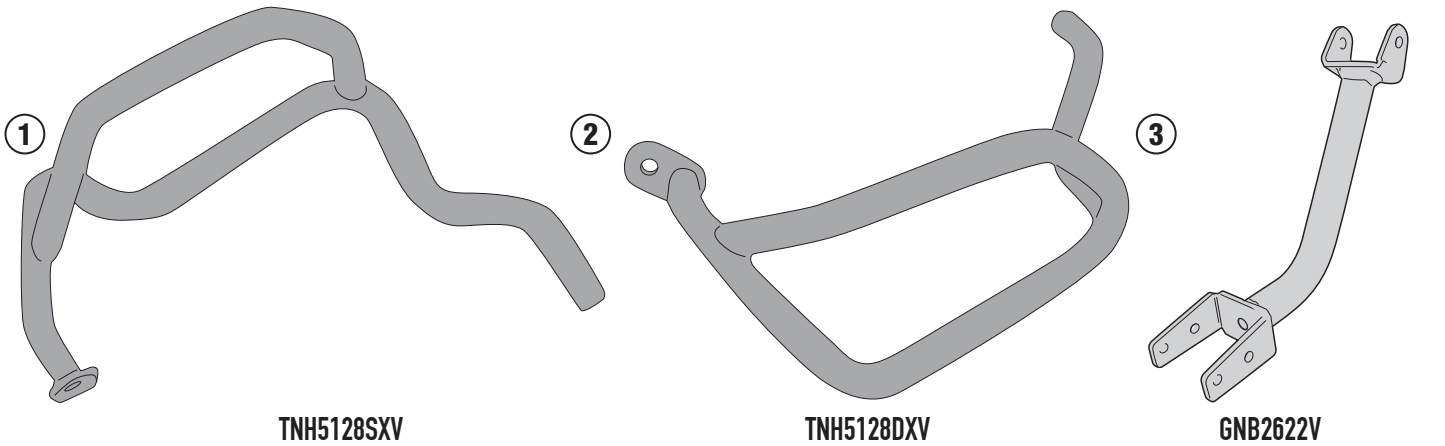

TNH51280X - KNH51280X

PARAMOTORE SPECIFICO - SPECIFIC ENGINE GUARD - PARE-CARTER SPECIFIQUE - SPEZIFISCHER STURZBÜGEL - DEFENSA DE MOTOR ESPECÍFICA - PARAMOTOR ESPECÍFICO

BMW R1250GS (2019 -2021)

N°	Descrizione	Caratteristiche	Codice	Quantità
1	Paramotore - Engine Guard Pare-carter - Sturzbuegel Defensa De Moto - Paramotor	-	TNH5128SXV	1 (Left)
2	Paramotore - Engine Guard Para-carter - Sturzbuegel Defensa De Moto - Paramotor	-	TNH5128DXV	1(Right)
3	Supporto - Support - Support Halterung - Soporte - Apoio	-	GNB2622V	1
4	Rondella - Washer Rondelle - Scheibe Arandela - Arruela	-	GL3636V	2
5	Piastrina - Plate - Platine Parrilla - Platte - Base	-	GL4709V	1
6	Barra Filettata - Threaded Bar Tige Filetee - Gewinde Stange Barra Roscada	M12 Passo 1,75 Lungh. 286mm	V955	1
7	Vite - Screw Vis - Schraube Tornillo - Parafuso	TES M10x25	1025TES	2
8	Vite - Screw Vis - Schraube Tornillo - Parafuso	TECF M8x20	820TECF	2
9	Vite - Screw Vis - Schraube Tornillo - Parafuso	TBEI M8X75	875TBEI	2
10	Rondella - Washer Rondelle - Scheibe Arandela - Arruela	Foro Ø12mm	12RON	2
11	Rondella - Washer Rondelle - Scheibe Arandela - Arruela	Foro Ø10mm	10RON	2
12	Rondella - Washer Rondelle - Scheibe Arandela - Arruela	Foro Ø8mm / Esterno Ø14mm Sp.2mm	814RON	2
13	Supporto - Support - Support Halterung - Soporte - Apoio	-	V882	2
14	Dado - Bolt - Ecrou Mutter - Tuerca	Dado Autobloccante Flangiato M8	8DADIFN	2
15	Coprivite - Screw Cap Cache Vis - Stopsschraube Tapa Tornillo - Capa do Parafuso	-	17COP	2

TNH51280X - KNH51280X

PARAMOTORE SPECIFICO - SPECIFIC ENGINE GUARD - PARE-CARTER SPECIFIQUE - SPEZIFISCHER STURZBÜGEL - DEFENSA DE MOTOR ESPECÍFICA - PARAMOTOR ESPECÍFICO

BMW R1250GS (2019 -2021)

TNH51280X - KNH51280X