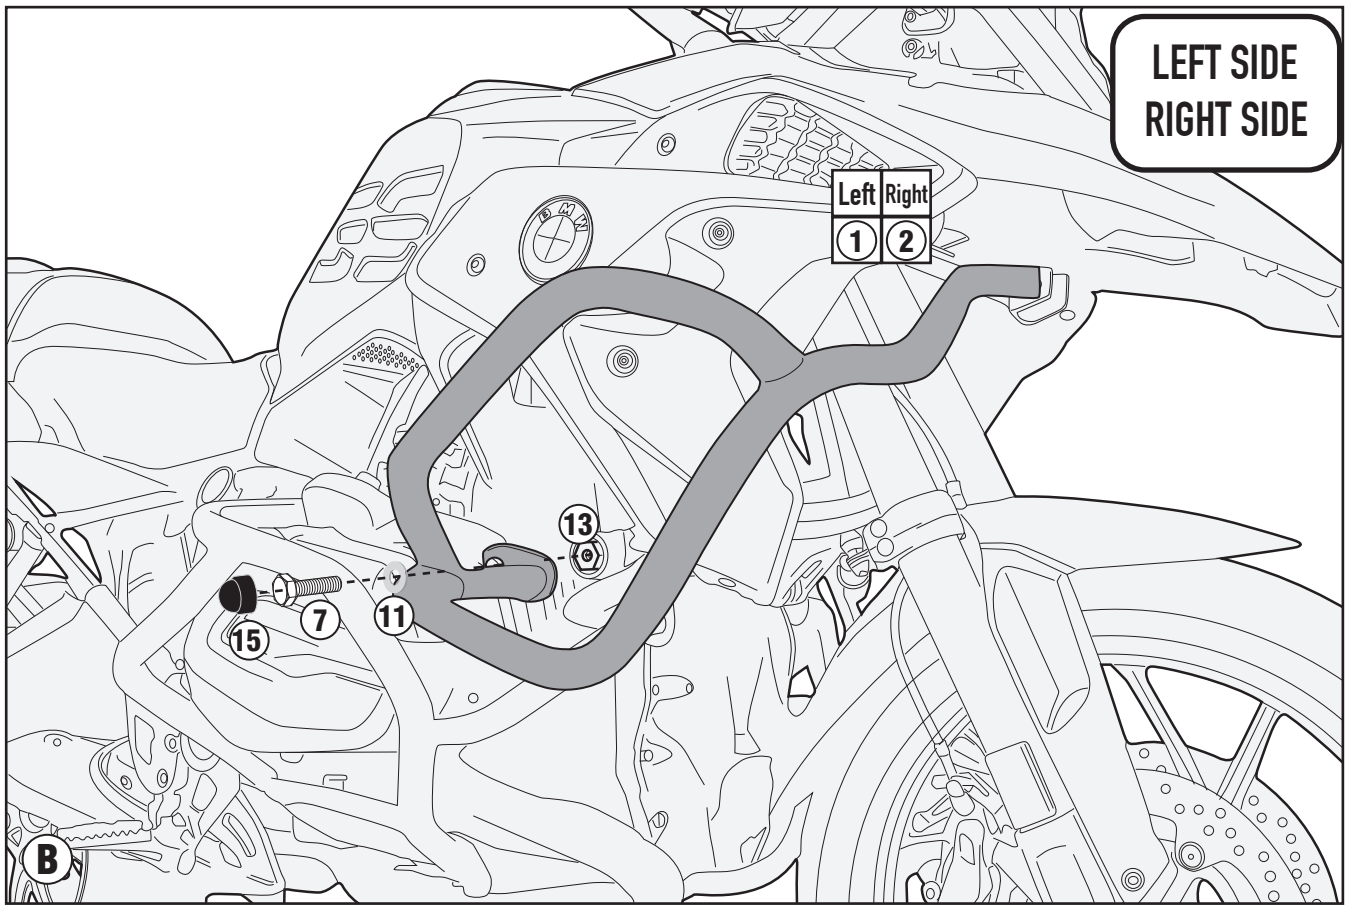

TNH51280X - KNH51280X

PARAMOTORE SPECIFICO - SPECIFIC ENGINE GUARD - PARE-CARTER SPECIFIQUE - SPEZIFISCHER STURZBÜGEL - DEFENSA DE MOTOR ESPECÍFICA - PARAMOTOR ESPECÍFICO

BMW R1250GS (2019 -2021)

ISTRUZIONI DI MONTAGGIO - MOUNTING INSTRUCTIONS
INSTRUCTIONS DE MONTAGE - BAUANLEITUNG
INSTRUCCIONES DE MONTAJE - INSTRUÇÕES DE MONTAGEM