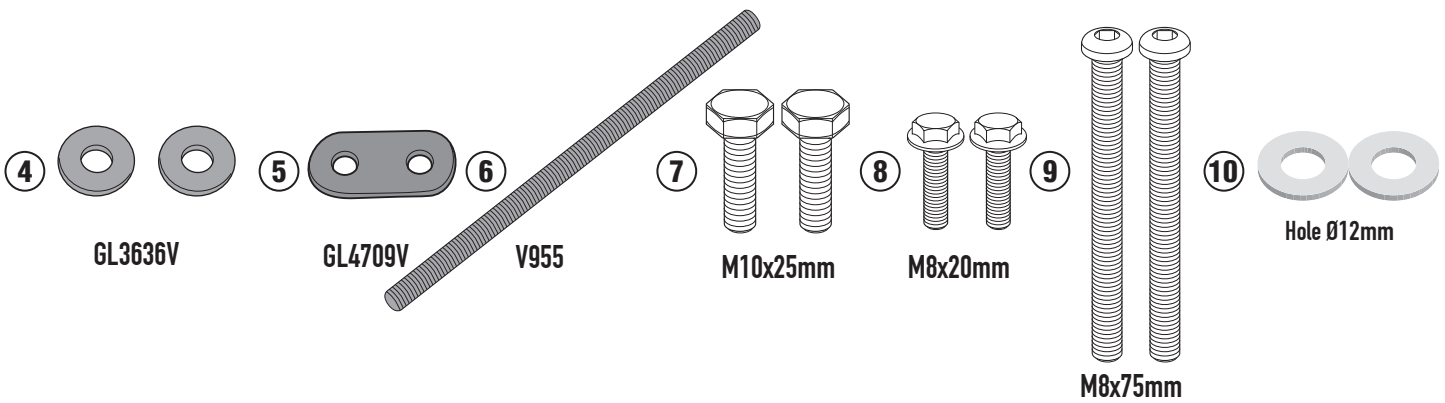

TNH51280X - KNH51280X

PARAMOTORE SPECIFICO - SPECIFIC ENGINE GUARD - PARE-CARTER SPECIFIQUE - SPEZIFISCHER STURZBÜGEL - DEFENSA DE MOTOR ESPECÍFICA - PARAMOTOR ESPECÍFICO

BMW R1250GS (2019 -2021)

N°	Descrizione	Caratteristiche	Codice	Quantità
1	Paramotore - Engine Guard Pare-carter - Sturzbuegel Defensa De Moto - Paramotor	-	TNH5128SXV	1 (Left)
2	Paramotore - Engine Guard Para-carter - Sturzbuegel Defensa De Moto - Paramotor	-	TNH5128DXV	1(Right)
3	Supporto - Support - Support Halterung - Soporte - Apoio	-	GNB2622V	1
4	Rondella - Washer Rondelle - Scheibe Arandela - Arruela	-	GL3636V	2
5	Piastrina - Plate - Platine Parrilla - Platte - Base	-	GL4709V	1
6	Barra Filettata - Threaded Bar Tige Filetee - Gewinde Stange Barra Roscada	M12 Passo 1,75 Lungh. 286mm	V955	1
7	Vite - Screw Vis - Schraube Tornillo - Parafuso	TES M10x25	1025TES	2
8	Vite - Screw Vis - Schraube Tornillo - Parafuso	TECF M8x20	820TECF	2
9	Vite - Screw Vis - Schraube Tornillo - Parafuso	TBEI M8X75	875TBEI	2
10	Rondella - Washer Rondelle - Scheibe Arandela - Arruela	Foro Ø12mm	12RON	2
11	Rondella - Washer Rondelle - Scheibe Arandela - Arruela	Foro Ø10mm	10RON	2
12	Rondella - Washer Rondelle - Scheibe Arandela - Arruela	Foro Ø8mm / Esterno Ø14mm Sp.2mm	814RON	2
13	Supporto - Support - Support Halterung - Soporte - Apoio	-	V882	2
14	Dado - Bolt - Ecrou Mutter - Tuerca	Dado Autobloccante Flangiato M8	8DADIFN	2
15	Coprivite - Screw Cap Cache Vis - Stopsschraube Tapa Tornillo - Capa do Parafuso	-	17COP	2

TNH51280X - KNH51280X

PARAMOTORE SPECIFICO - SPECIFIC ENGINE GUARD - PARE-CARTER SPECIFIQUE - SPEZIFISCHER STURZBÜGEL - DEFENSA DE MOTOR ESPECÍFICA - PARAMOTOR ESPECÍFICO

BMW R1250GS (2019 -2021)

TNH51280X - KNH51280X