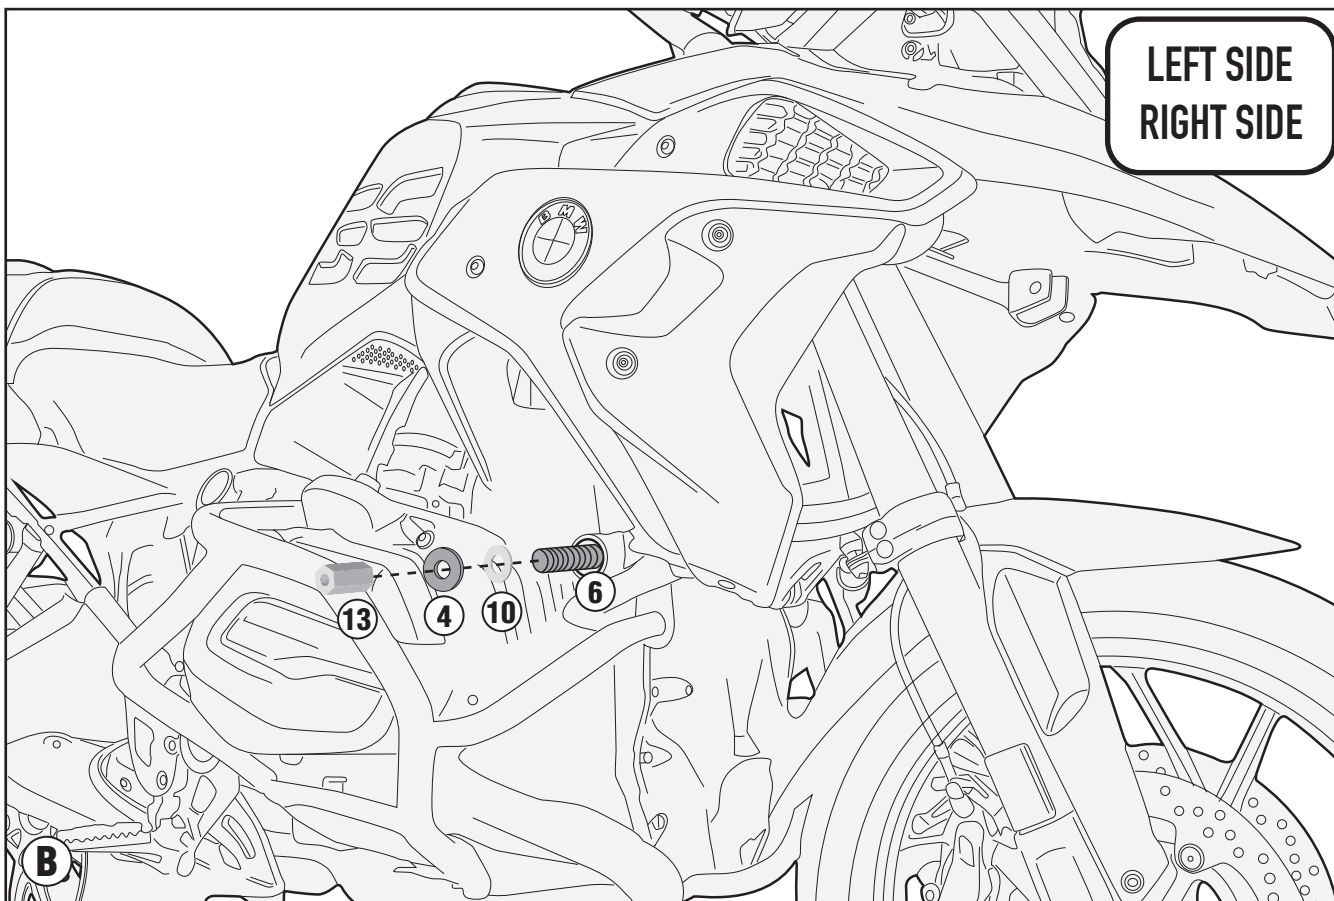

TNH51280X - KNH51280X

PARAMOTORE SPECIFICO - SPECIFIC ENGINE GUARD - PARE-CARTER SPECIFIQUE - SPEZIFISCHER STURZBÜGEL - DEFENSA DE MOTOR ESPECÍFICA - PARAMOTOR ESPECÍFICO

BMW R1250GS (2019 -2021)

ISTRUZIONI DI MONTAGGIO - MOUNTING INSTRUCTIONS
INSTRUCTIONS DE MONTAGE - BAUANLEITUNG
INSTRUCCIONES DE MONTAJE - INSTRUÇÕES DE MONTAGEM