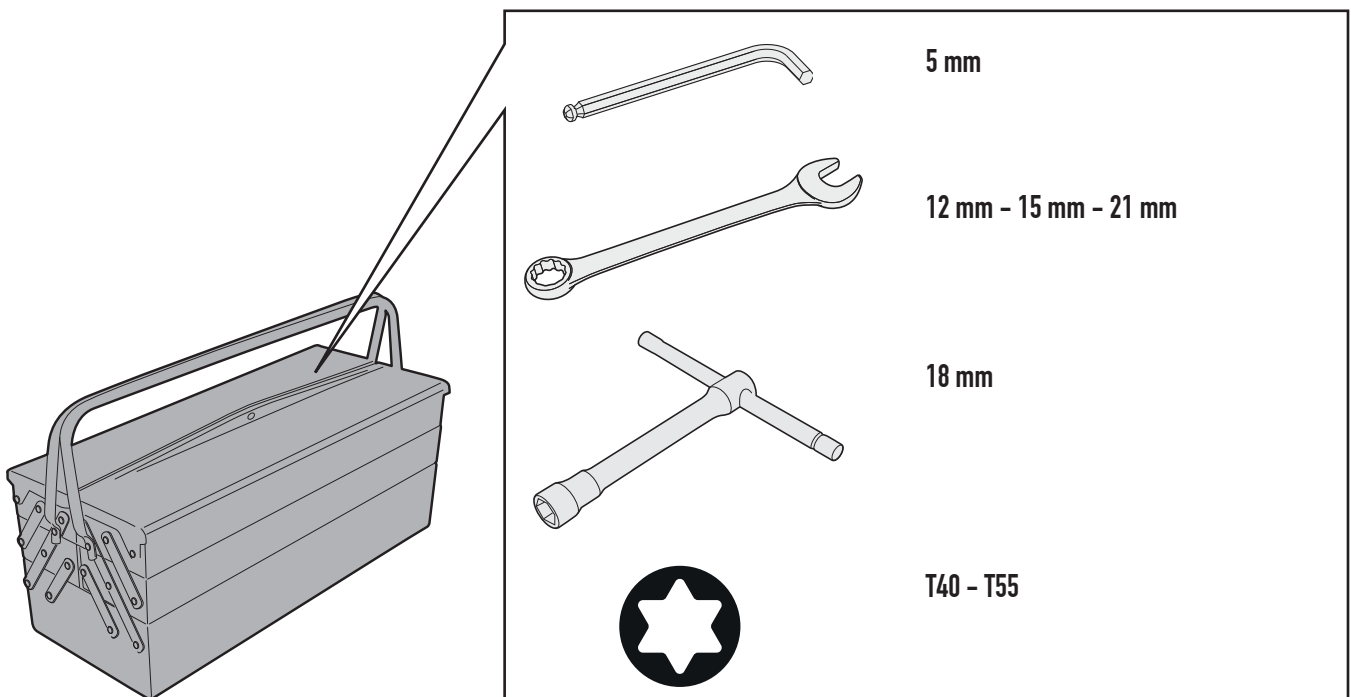

TNH51280X - KNH51280X

PARAMOTORE SPECIFICO - SPECIFIC ENGINE GUARD - PARE-CARTER SPECIFIQUE - SPEZIFISCHER STURZBÜGEL - DEFENSA DE MOTOR ESPECÍFICA - PARAMOTOR ESPECÍFICO

BMW R1250GS (2019 -2021)

N°	Descrizione	Caratteristiche	Codice	Quantità
1	Paramotore - Engine Guard Pare-carter - Sturzbuegel Defensa De Moto - Paramotor	-	TNH5128SXV	1 (Left)
2	Paramotore - Engine Guard Para-carter - Sturzbuegel Defensa De Moto - Paramotor	-	TNH5128DXV	1(Right)
3	Supporto - Support - Support Halterung - Soporte - Apoio	-	GNB2622V	1
4	Rondella - Washer Rondelle - Scheibe Arandela - Arruela	-	GL3636V	2
5	Piastrina - Plate - Platine Parrilla - Platte - Base	-	GL4709V	1
6	Barra Filettata - Threaded Bar Tige Filetee - Gewinde Stange Barra Roscada	M12 Passo 1,75 Lungh. 286mm	V955	1
7	Vite - Screw Vis - Schraube Tornillo - Parafuso	TES M10x25	1025TES	2
8	Vite - Screw Vis - Schraube Tornillo - Parafuso	TECF M8x20	820TECF	2
9	Vite - Screw Vis - Schraube Tornillo - Parafuso	TBEI M8X75	875TBEI	2
10	Rondella - Washer Rondelle - Scheibe Arandela - Arruela	Foro Ø12mm	12RON	2
11	Rondella - Washer Rondelle - Scheibe Arandela - Arruela	Foro Ø10mm	10RON	2
12	Rondella - Washer Rondelle - Scheibe Arandela - Arruela	Foro Ø8mm / Esterno Ø14mm Sp.2mm	814RON	2
13	Supporto - Support - Support Halterung - Soporte - Apoio	-	V882	2
14	Dado - Bolt - Ecrou Mutter - Tuerca	Dado Autobloccante Flangiato M8	8DADIFN	2
15	Coprivite - Screw Cap Cache Vis - Stopsschraube Tapa Tornillo - Capa do Parafuso	-	17COP	2

TNH51280X - KNH51280X

PARAMOTORE SPECIFICO - SPECIFIC ENGINE GUARD - PARE-CARTER SPECIFIQUE - SPEZIFISCHER STURZBÜGEL - DEFENSA DE MOTOR ESPECÍFICA - PARAMOTOR ESPECÍFICO

BMW R1250GS (2019 -2021)

TNH51280X - KNH51280X