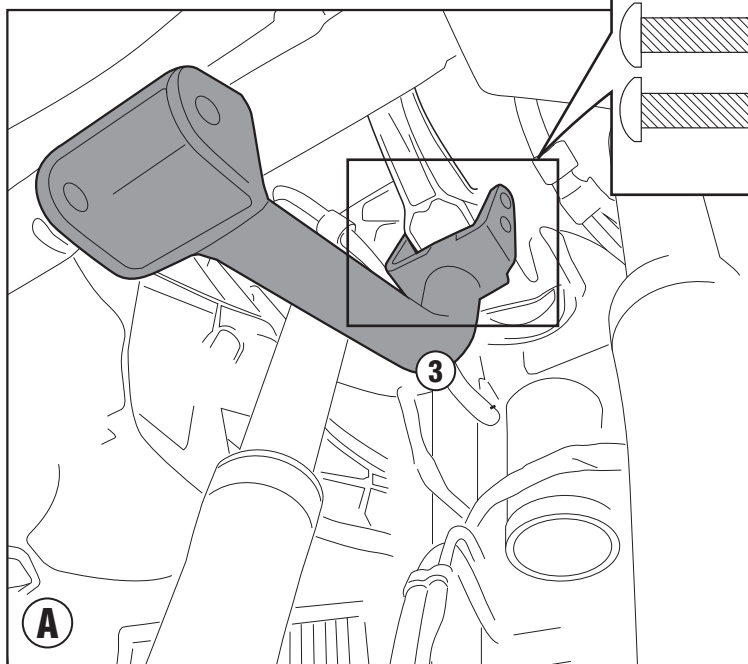

TNH51280X - KNH51280X

PARAMOTORE SPECIFICO - SPECIFIC ENGINE GUARD - PARE-CARTER SPECIFIQUE - SPEZIFISCHER STURZBÜGEL - DEFENSA DE MOTOR ESPECÍFICA - PARAMOTOR ESPECÍFICO

BMW R1250GS (2019 -2021)