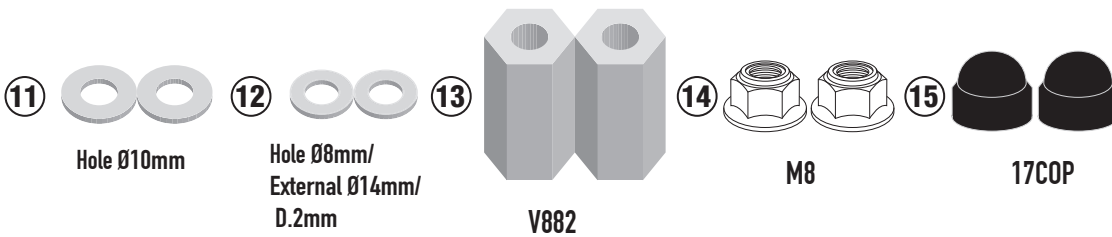

TNH51280X - KNH51280X

PARAMOTORE SPECIFICO - SPECIFIC ENGINE GUARD - PARE-CARTER SPECIFIQUE - SPEZIFISCHER STURZBÜGEL - DEFENSA DE MOTOR ESPECÍFICA - PARAMOTOR ESPECÍFICO

BMW R1250GS (2019 -2021)

N°	Descrizione	Caratteristiche	Codice	Quantità
1	Paramotore - Engine Guard Pare-carter - Sturzbuegel Defensa De Moto - Paramotor	-	TNH5128SXV	1 (Left)
2	Paramotore - Engine Guard Para-carter - Sturzbuegel Defensa De Moto - Paramotor	-	TNH5128DXV	1(Right)
3	Supporto - Support - Support Halterung - Soporte - Apoio	-	GNB2622V	1
4	Rondella - Washer Rondelle - Scheibe Arandela - Arruela	-	GL3636V	2
5	Piastrina - Plate - Platine Parrilla - Platte - Base	-	GL4709V	1
6	Barra Filettata - Threaded Bar Tige Filetee - Gewinde Stange Barra Roscada	M12 Passo 1,75 Lungh. 286mm	V955	1
7	Vite - Screw Vis - Schraube Tornillo - Parafuso	TES M10x25	1025TES	2
8	Vite - Screw Vis - Schraube Tornillo - Parafuso	TECF M8x20	820TECF	2
9	Vite - Screw Vis - Schraube Tornillo - Parafuso	TBEI M8X75	875TBEI	2
10	Rondella - Washer Rondelle - Scheibe Arandela - Arruela	Foro Ø12mm	12RON	2
11	Rondella - Washer Rondelle - Scheibe Arandela - Arruela	Foro Ø10mm	10RON	2
12	Rondella - Washer Rondelle - Scheibe Arandela - Arruela	Foro Ø8mm / Esterno Ø14mm Sp.2mm	814RON	2
13	Supporto - Support - Support Halterung - Soporte - Apoio	-	V882	2
14	Dado - Bolt - Ecrou Mutter - Tuerca	Dado Autobloccante Flangiato M8	8DADIFN	2
15	Coprivite - Screw Cap Cache Vis - Stopsschraube Tapa Tornillo - Capa do Parafuso	-	17COP	2

TNH51280X - KNH51280X

PARAMOTORE SPECIFICO - SPECIFIC ENGINE GUARD - PARE-CARTER SPECIFIQUE - SPEZIFISCHER STURZBÜGEL - DEFENSA DE MOTOR ESPECÍFICA - PARAMOTOR ESPECÍFICO

BMW R1250GS (2019 -2021)

TNH51280X - KNH51280X